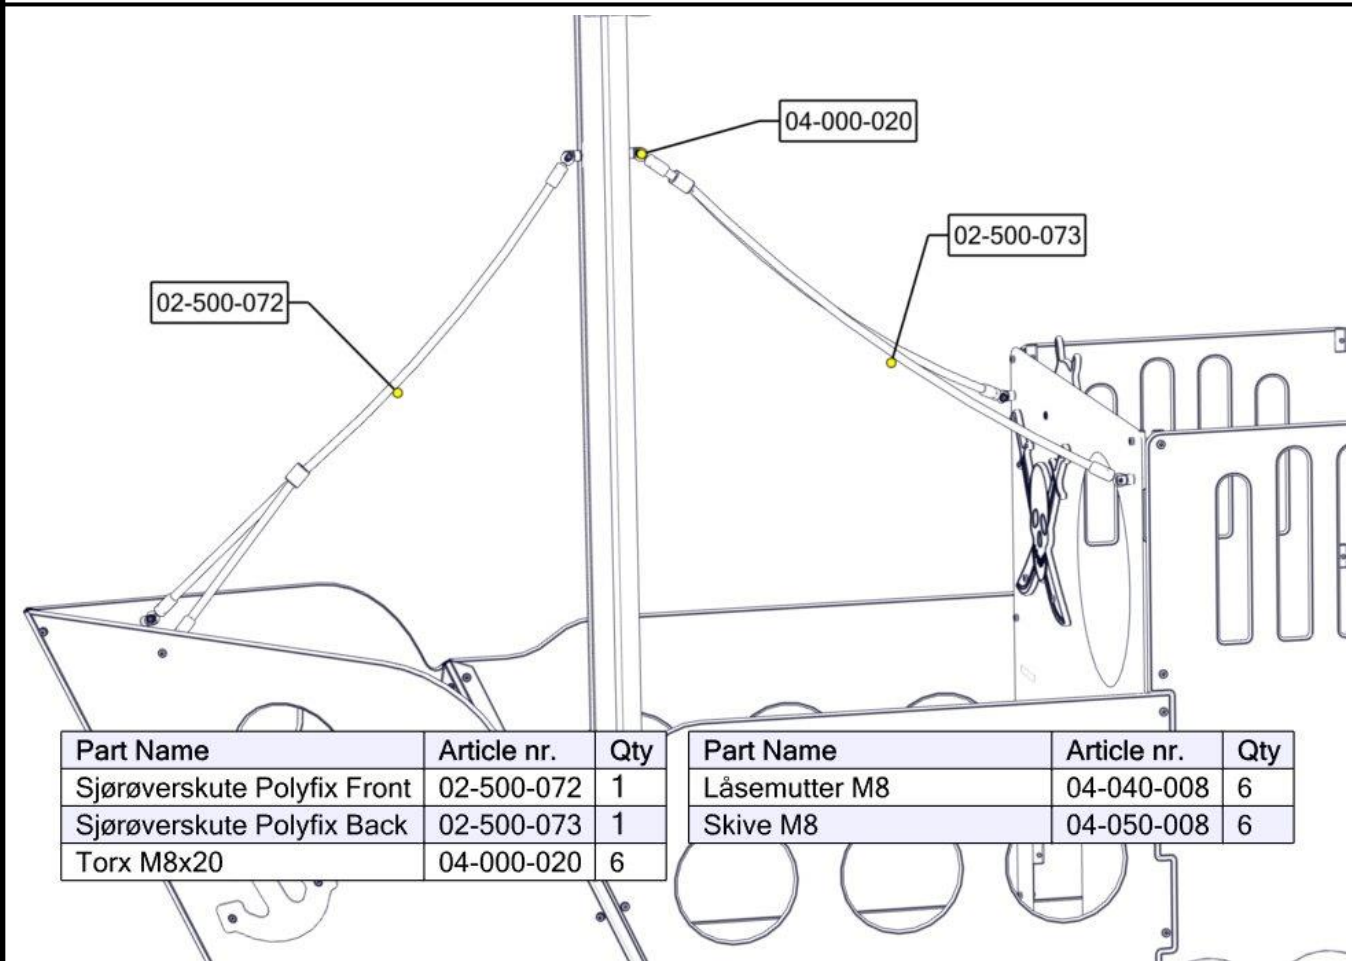

N**Monteringsanvisning****EN****Assembly Instructions****S****Monteringsanvisning**

Produkt nr. / Product no. / Produkt nr.

02-500-072K**Sort**

Ord. nr. _____

Dato. _____

Sign. _____

Søve AS
Grønnvoldveien 290
3830 Ulefoss - Norway
Tlf: +47 35 94 65 65
www.sove.no

Søve AB
EA Rosengrensgatan 32
421 31 Västra Frölunda
Phone: +46 (0)31 773 97 00
www.sove.se

Boltepakker for / Boltpackage for / Bultpaket för

Sign. _____

Skute tausett 02-500-072K	Navn	Artnr/dimensjon	Ant	Lev
	Sjørøverskute Front	02-500-072	1	
	Sjørøverskute Back	02-500-073	1	
	Torx M8x20	04-000-020	6	
	Låsemutter M8	04-040-008	6	
	Skive M8	04-050-008	6	

Montering av lekeapparatet / Assembly instructions / Montering av lekredskapet

Boltepakker for / Boltpackage for / Bultpaket för

Sign. _____

Skute tausett 02-500-072K	Navn	Artnr/dimensjon	Ant	Lev
	Sjørøverskute Front	02-500-072	1	
	Sjørøverskute Back	02-500-073	1	
	Torx M8x20	04-000-020	6	
	Låsemutter M8	04-040-008	6	
	Skive M8	04-050-008	6	

MTK 25-06-2020

02-500-072 tau endret i 1-tau etter epost fra Per Johnny

19-04-2022 SV

Fjernet 1x M8x30 og la på 1x M8x20 i plukkliste– BOM ok