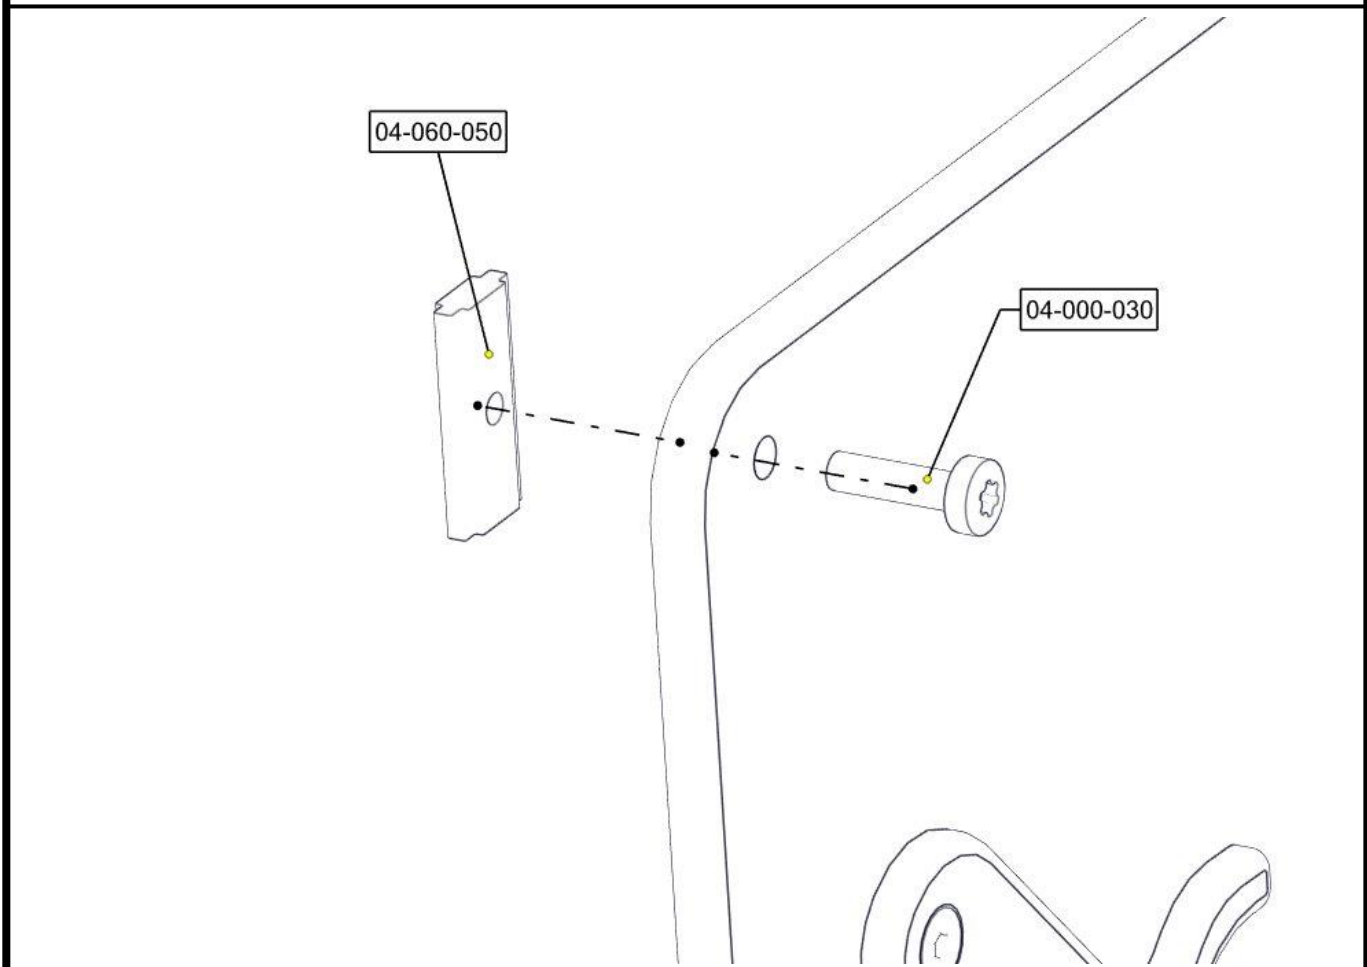

Montering av lekeapparatet / Assembly instructions / Montering av lekredskapet