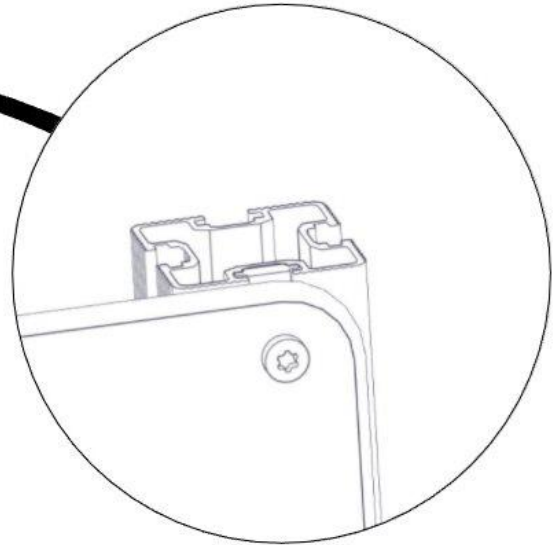

Montering av lekeapparatet / Assembly instructions / Montering av lekredskapet