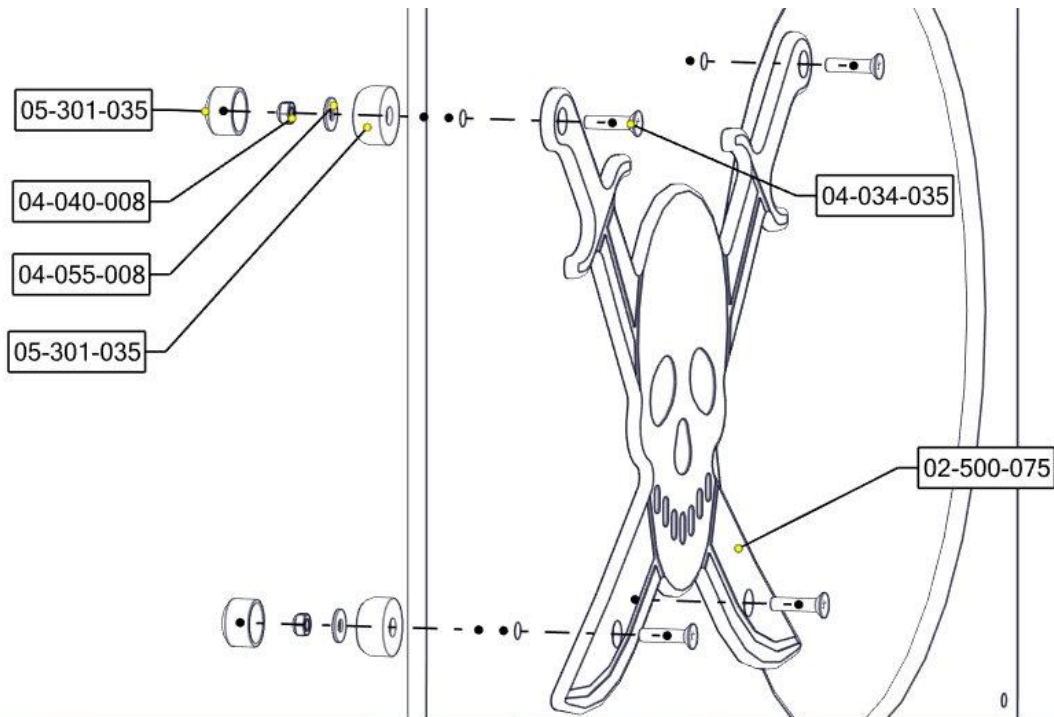

**Boltepakker for / Boltpackage for / Bultpaket för**

Sign. \_\_\_\_\_

Skute Backside 02-500-090K	Navn	Artnr/dimensjon	Ant	Lev
	Sjørøverskute, Back Blå	02-500-090	1	
	Brikke 50 1xM8	04-060-050	6	
	Torx M8x30	04-000-030	6	
	Sjørøverskute, Dødninghode m/ forsenket hull	02-500-075	1	
	Unbrako skrue forsenket hode M8x35	04-034-035	4	
	Låsemutter M8	04-040-008	4	

**Boltepakker for / Boltpackage for / Bultpaket för**

Sign. \_\_\_\_\_.

Skute Backside 02-500-090K	Navn	Artnr/dimensjon	Ant	Lev
	Skive M8 Stor	04-055-008	4	
	Endedeksel flatt M10/M12 sort hode	05-301-035	4	
	Endedeksel flatt M10/M12 sort kropp	05-301-035	4	

## Montering av lekeapparatet / Assembly instructions / Montering av lekredskapet

Part Name	Article nr.	Qty
Sjørøverskute, dødningshode	02-500-075	1
Sjørøverskute, Styrhus back	02-500-090	1
M8x35_innv6kt_senkhode_syrefast	04-034-035	4
Låsemutter M8	04-040-008	4