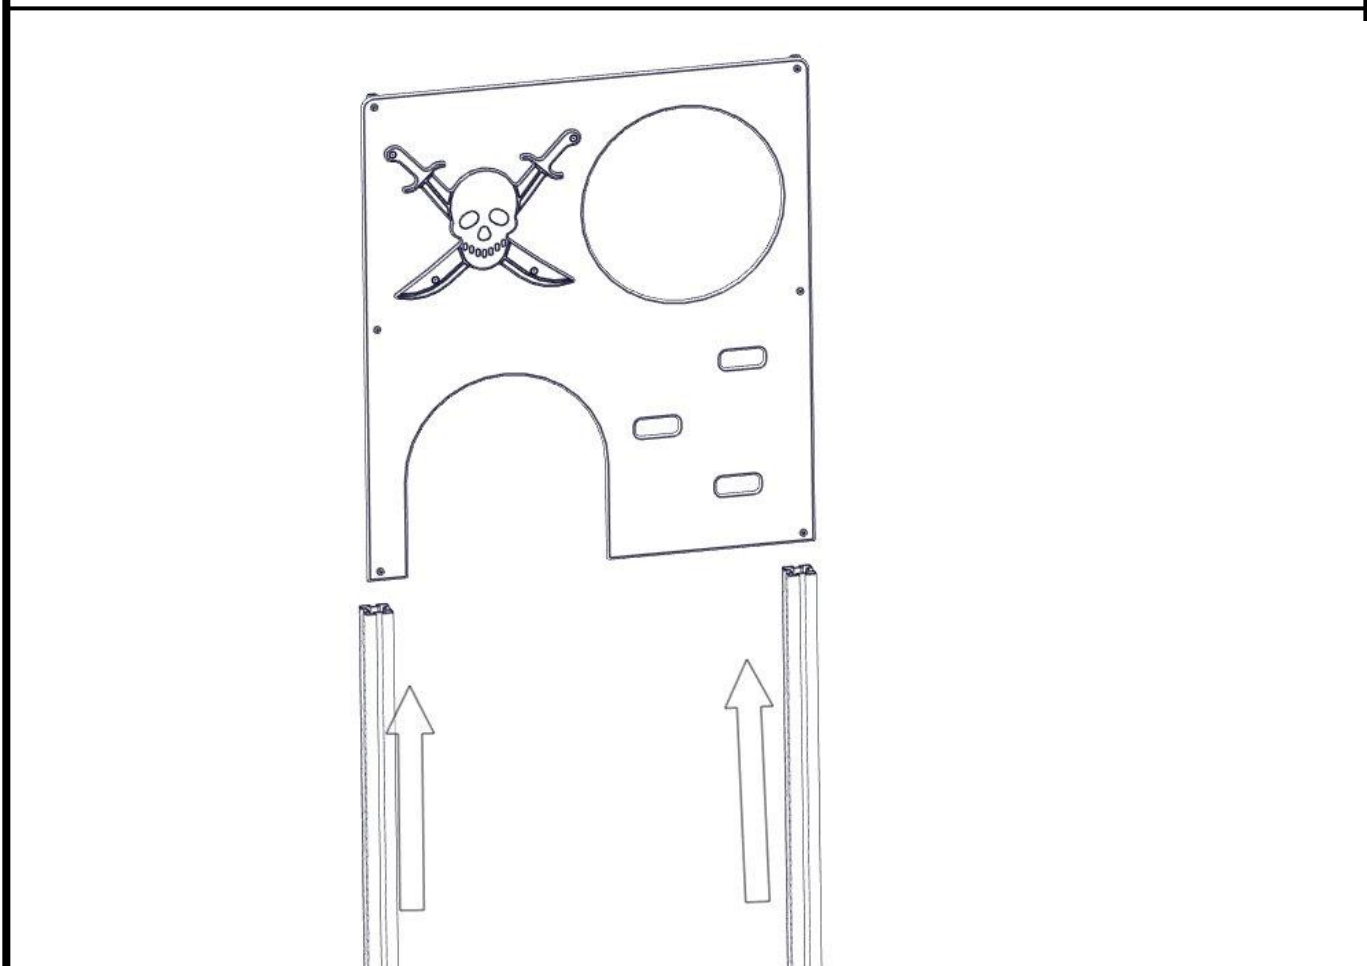

Montering av lekeapparatet / Assembly instructions / Montering av lekredskapet