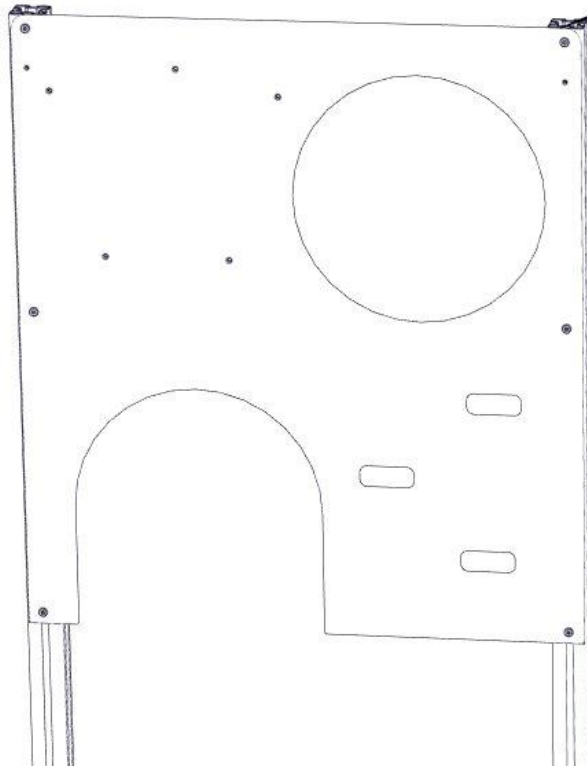

Montering av lekeapparatet / Assembly instructions / Montering av lekredskapet

Part Name	Article nr.	Qty
Dekkhylse Ø20x35 med gjenestang M8x35	04-088-006	2