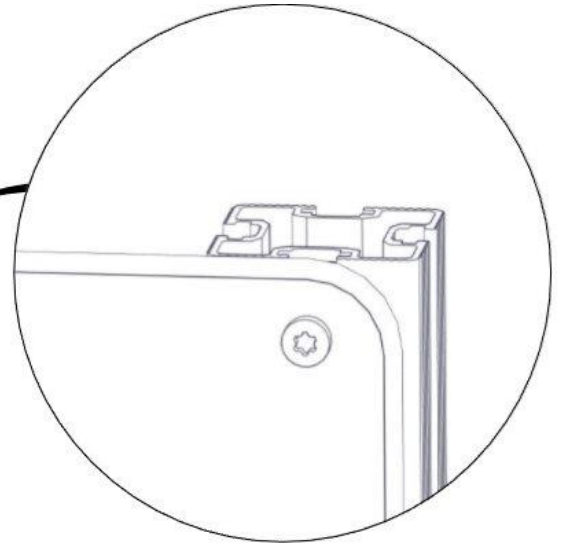

Montering av lekeapparatet / Assembly instructions / Montering av lekredskapet

Part Name	Article nr.	Qty
Dekkhylse Ø20x35 med gjenestang M8x35	04-088-006	2