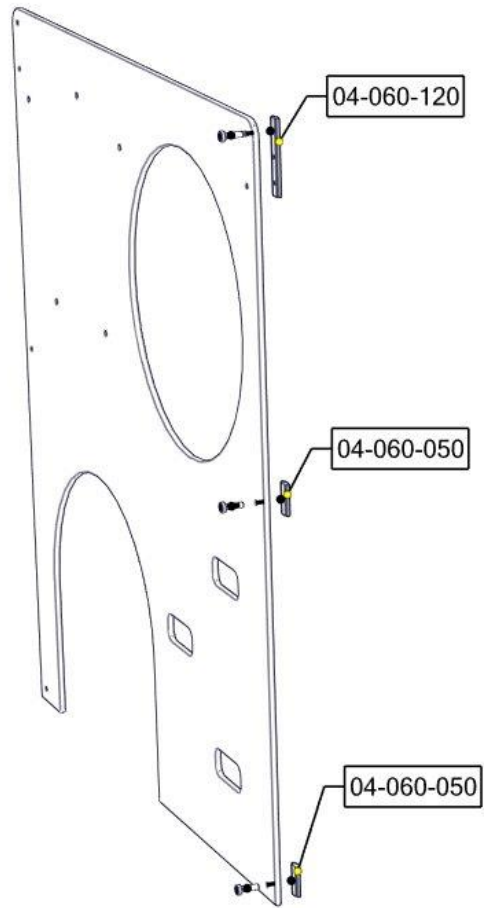

Montering av lekeapparatet / Assembly instructions / Montering av lekredskapet