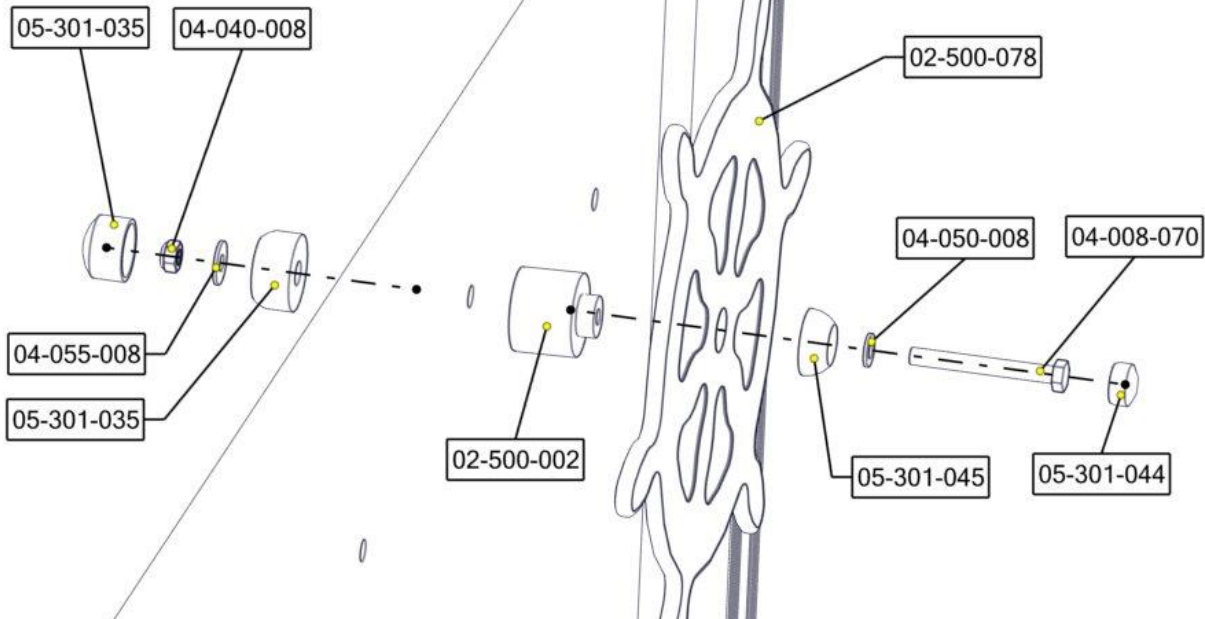

Montering av lekeapparatet / Assembly instructions / Montering av lekredskapet

Part Name	Article nr.	Qty
Avstandhylse ratt	02-500-002	1
Ratt	02-500-078	1
Sekskant M8x70	04-008-070	1
Låsemutter M8	04-040-008	1
Skive M8	04-050-008	1
Skive M8 stor	04-055-008	1

Part Name	Article nr.	Qty
Endedeksel flatt M10/M12 sort hode	05-301-035	1
Endedeksel flatt M10/M12 sort kropp	05-301-035	1
Sikkerhetshette 20mm svart for M8	05-301-044	1
Sikkerhetshette kropp 32 svart for M8	05-301-045	1