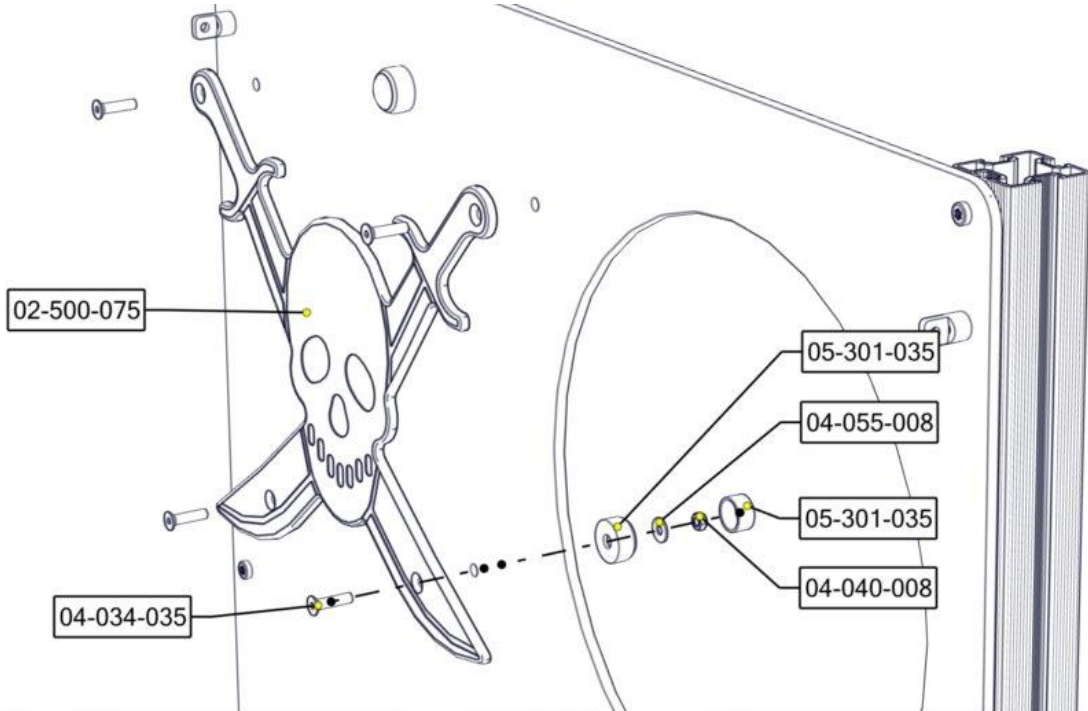

Part Name	Article nr.	Qty
Sjørøverskute, dødningshode	02-500-075	1
Sjørøverskute, Styrhus front	02-500-091	1
M8x35_innv6kt_senhode_syrefast	04-034-035	4
Låsemutter M8	04-040-008	4

Part Name	Article nr.	Qty
Skive M8 stor	04-055-008	4
Endedeksel flatt M10/M12 sort hode	05-301-035	4
Endedeksel flatt M10/M12 sort kropp	05-301-035	4