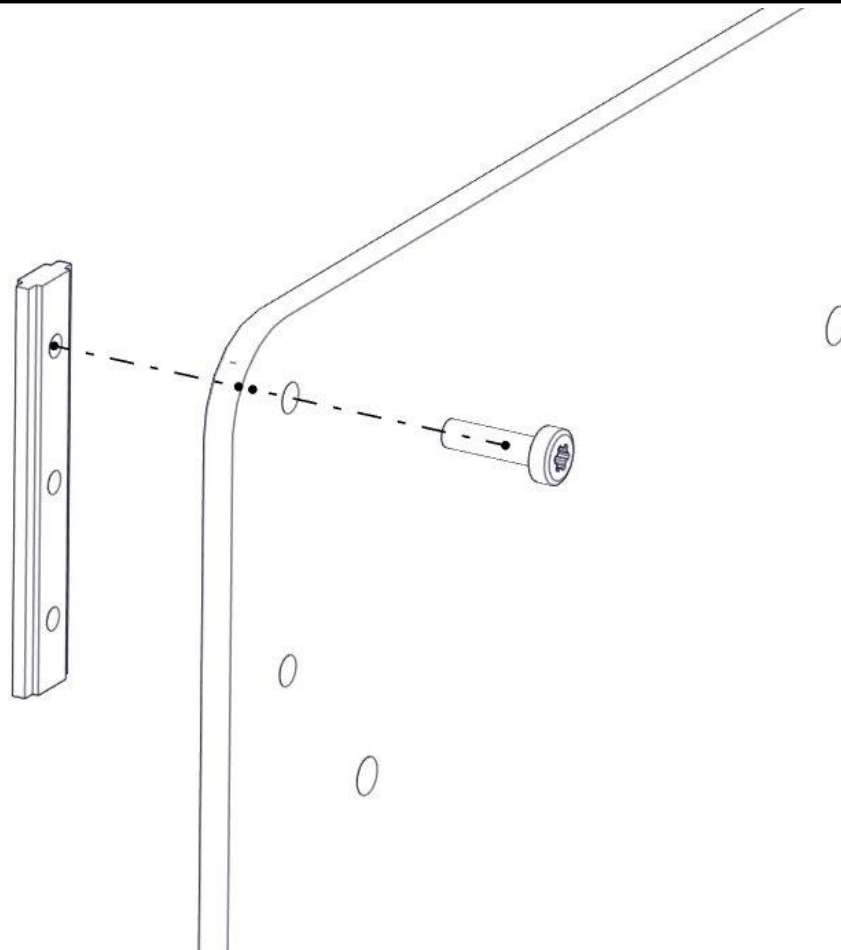

Montering av lekeapparatet / Assembly instructions / Montering av lekredskapet

Part Name	Article nr.	Qty
Sjørøverskute, Styrhus front	02-500-091	1
Torx M8x30	04-000-030	6
Brikke 50 1XM8	04-060-050	4
Brikke 120 3xM8	04-060-120	2