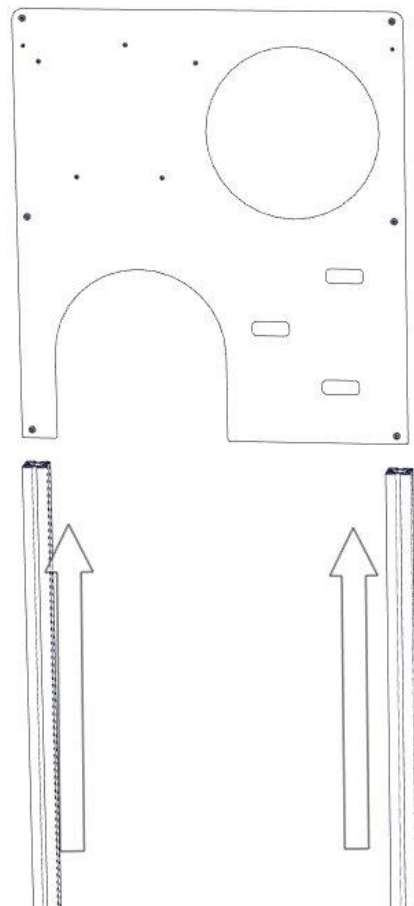

Montering av lekeapparatet / Assembly instructions / Montering av lekredskapet