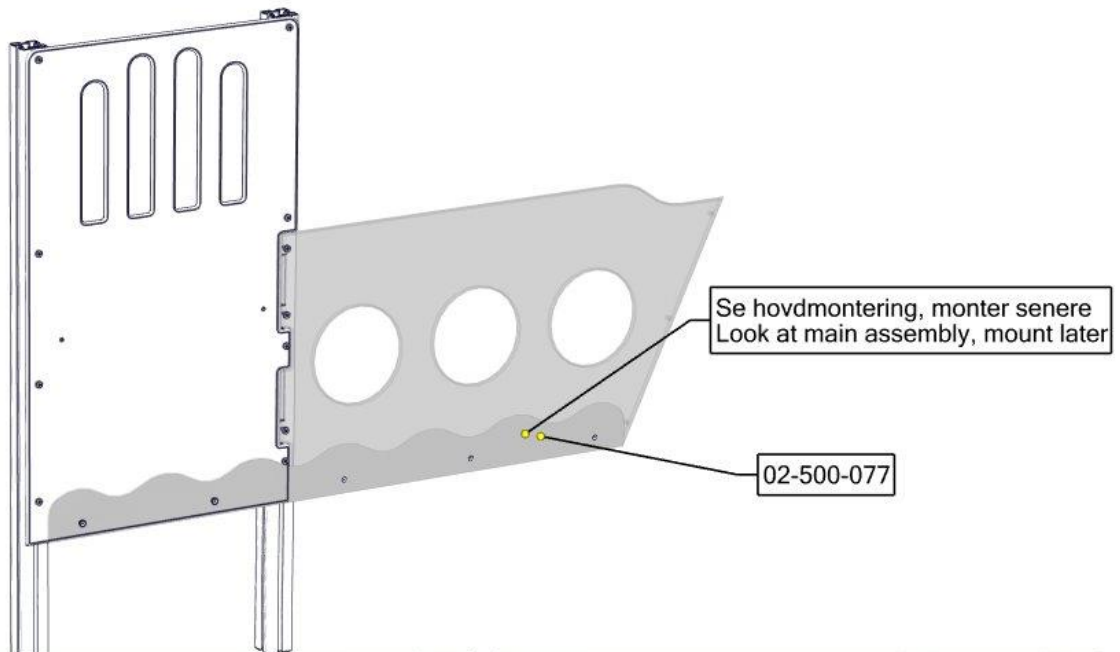

Montering av lekeapparatet / Assembly instructions / Montering av lekredskapet

Part Name	Article nr.	Qty
Bolger lang	02-500-077	1
M8x35_innv6kt_senkhode_syrefast	04-034-035	5
Låsemutter M8	04-040-008	5
Skive M8 stor	04-055-008	5

Part Name	Article nr.	Qty
Endedeksel flatt M10/M12 sort kropp	05-301-035	5
Endedeksel flatt M10/M12 sort hode	05-301-035	5