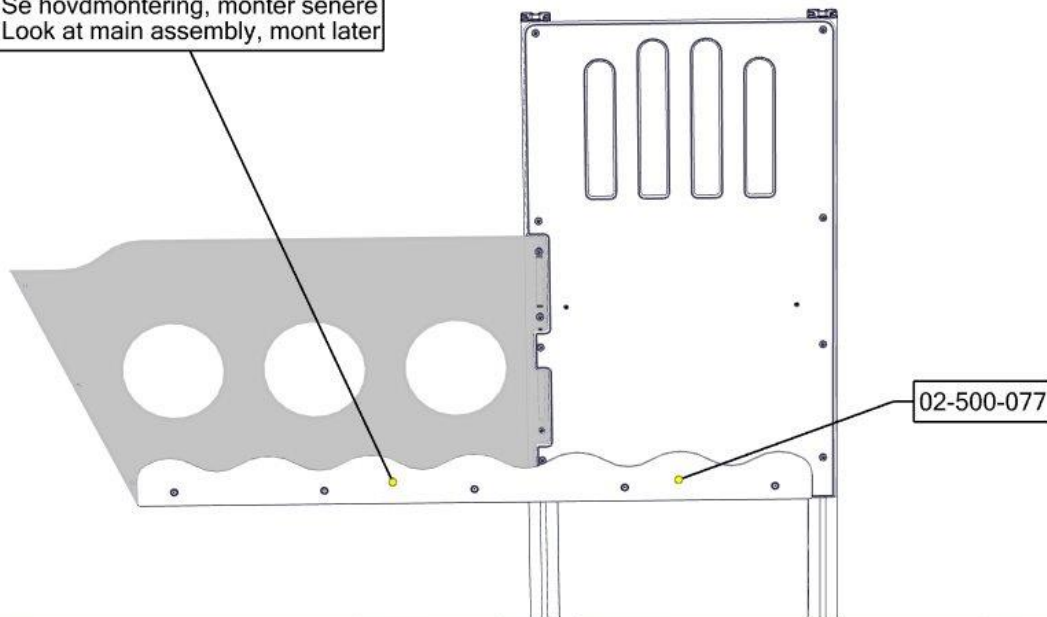

Part Name	Article nr.	Qty
Sjørøverskute, SkuteSide	02-500-093	1
Torx M8x30	04-000-030	3

Se hovdmontering, monter senere
Look at main assembly, mont later

Part Name	Article nr.	Qty
Bolger lang	02-500-077	1
M8x35_innv6kt_senkhode_syrefast	04-034-035	5
Låsemutter M8	04-040-008	5
Skive M8 stor	04-055-008	5