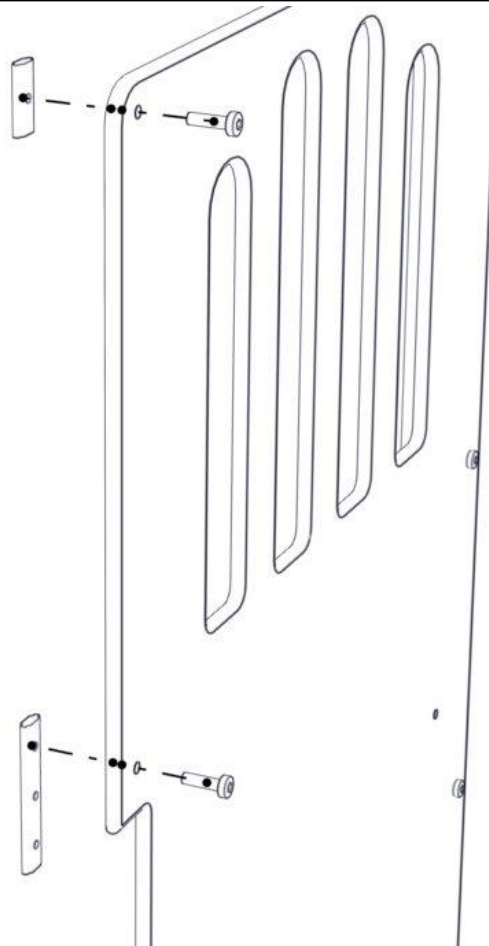

Boltepakker for / Boltpackage for / Bultpaket för

Sign. _____.

Skute Side V og H 02-500-092K	Navn	Artnr/dimensjon	Ant	Lev
	Låsemutter M8	04-040-008	10	
	Skive M8 Stor	04-055-008	10	
	Endedeksel flatt M10/M12 sort hode	05-301-035	10	
	Endedeksel flatt M10/M12 sort kropp	05-301-035	10	

Montering av lekeapparatet / Assembly instructions / Montering av lekredskapet

Part Name	Article nr.	Qty
Sjørøverskute, Styrhus sidevegg	02-500-092	1
Torx M8x30	04-000-030	8
Brikke 50 1xM8	04-060-050	5
Brikke 120 3xM8	04-060-120	3