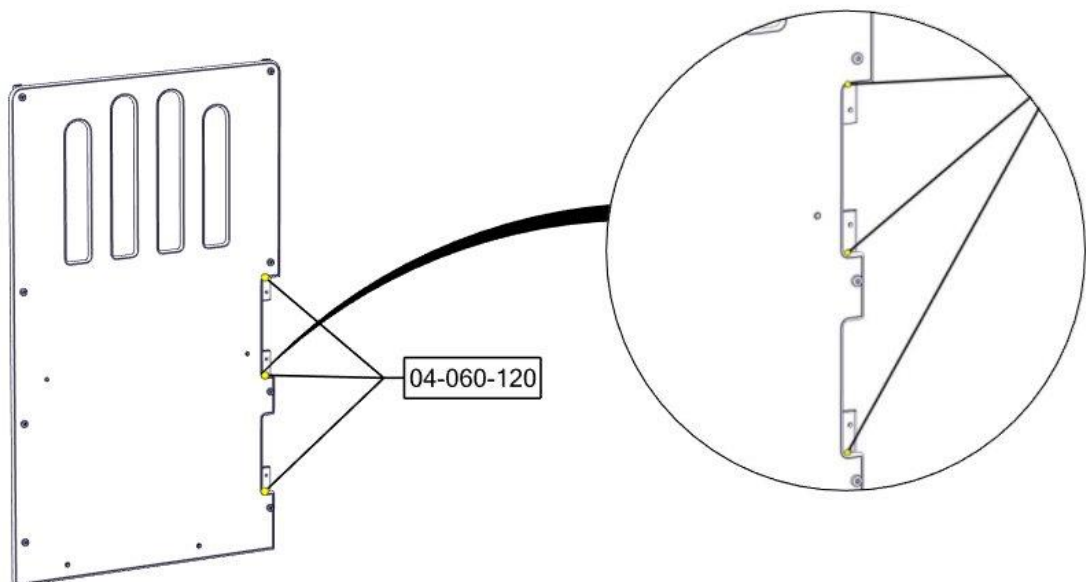

Montering av lekeapparatet / Assembly instructions / Montering av lekredskapet

Part Name	Article nr.	Qty
Sjørøverskute, Styrhus sidevegg	02-500-092	1
Torx M8x30	04-000-030	8
Brikke 50 1XM8	04-060-050	5
Brikke 120 3xM8	04-060-120	3