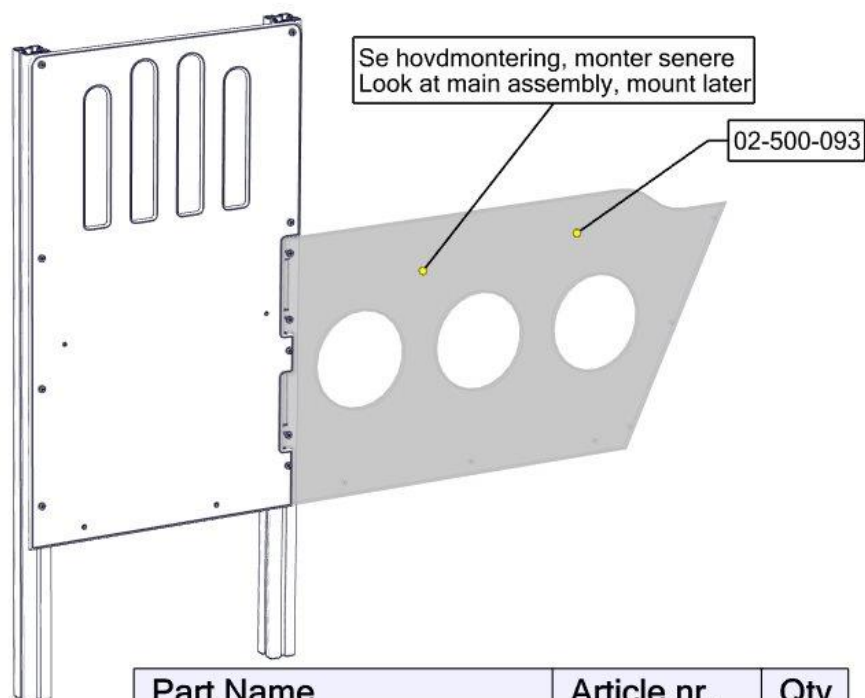

Montering av lekeapparatet / Assembly instructions / Montering av lekredskapet

Part Name	Article nr.	Qty
Sjørøverskute, SkuteSide	02-500-093	1
Torx M8x30	04-000-030	3