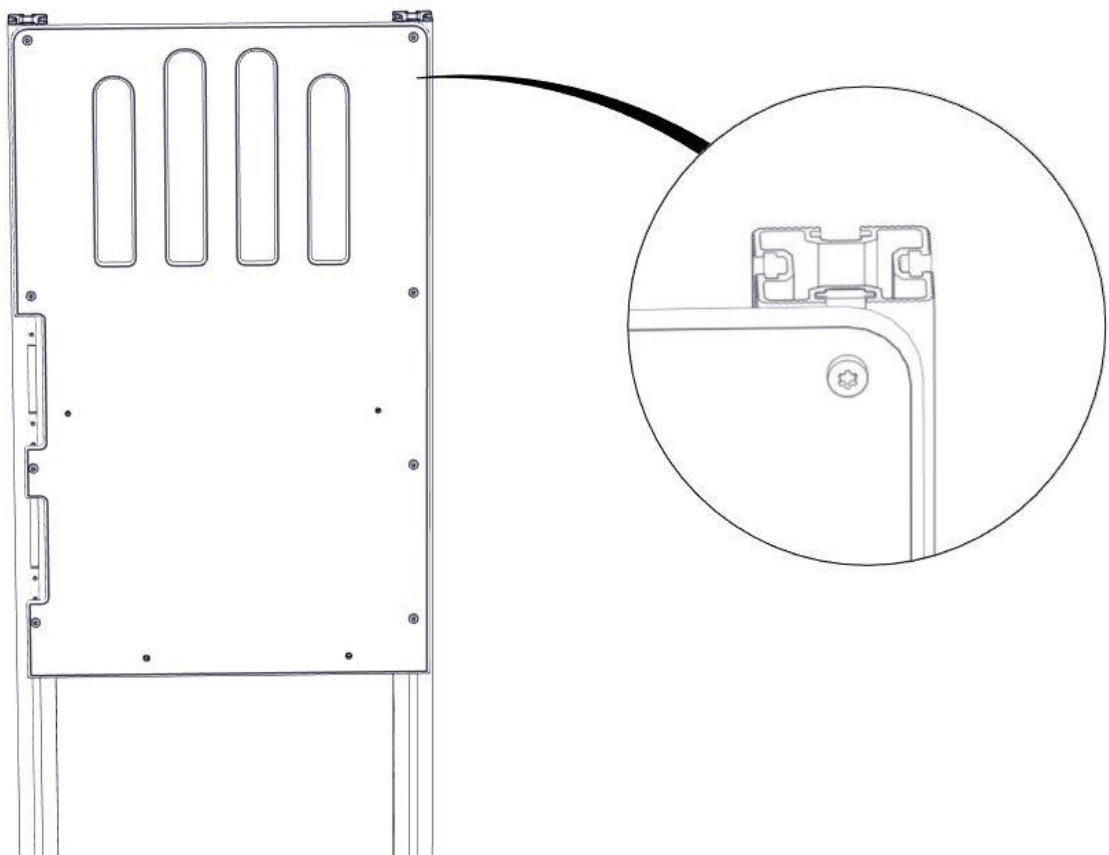

Montering av lekeapparatet / Assembly instructions / Montering av lekredskapet