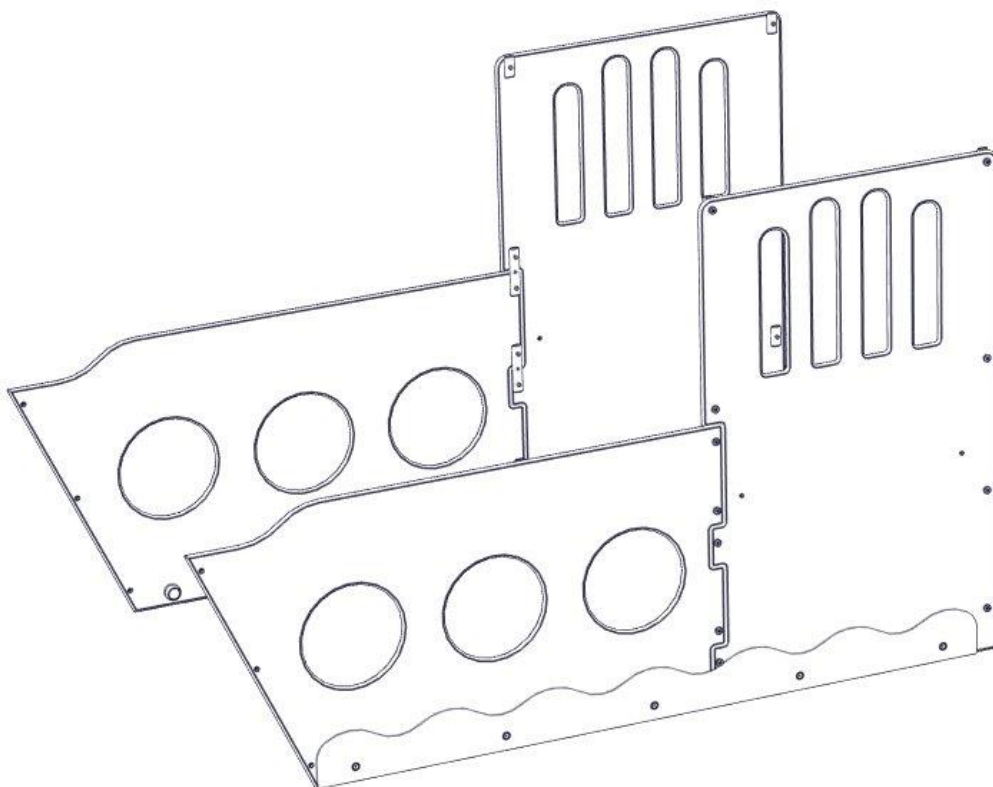

N**Monteringsanvisning****EN****Assembly Instructions****S****Monteringsanvisning**

Produkt nr. / Product no. / Produkt nr.

02-500-092K**Blå**

Ord. nr. _____

Dato. _____

Sign. _____

**søve**

Søve AS
Grønnvoldveien 290
3830 Ulefoss - Norway
Tlf: +47 35 94 65 65
www.sove.no

**søve**

Søve AB
EA Rosengrensgatan 32
421 31 Västra Frölunda
Phone: +46 (0)31 773 97 00
www.sove.se

Boltepakker for / Boltpackage for / Bultpaket för		Sign. _____		
Skute Side V og H 02-500-092K	Navn	Artnr/dimensjon	Ant	Lev
	Sjørøverskute, Styrhus Sidevegg. Blå	02-500-092	2	
	Sjørøverskute, SkuteSide Blå	02-500-093	2	
	Brikke 120 3xM8 Brikke 50 1xM8	04-060-120 04-060-050	6 10	
	Torx M8x30	04-000-030	22	
	Unbrako skrue forsenket hode M8x35	04-034-035	10	
	Bolger Lang Hvit m/ forsenket hull	02-500-077	2	

Boltepakker for / Boltpackage for / Bultpaket för

Sign. _____.

Skute Side V og H 02-500-092K	Navn	Artnr/dimensjon	Ant	Lev
	Låsemutter M8	04-040-008	10	
	Skive M8 Stor	04-055-008	10	
	Endedeksel flatt M10/M12 sort hode	05-301-035	10	
	Endedeksel flatt M10/M12 sort kropp	05-301-035	10	

Part Name	Article nr.	Qty
Endedeksel flatt M10/M12 sort kropp	05-301-035	5
Endedeksel flatt M10/M12 sort hode	05-301-035	5

Montering av lekeapparatet / Assembly instructions / Montering av lekredskapet