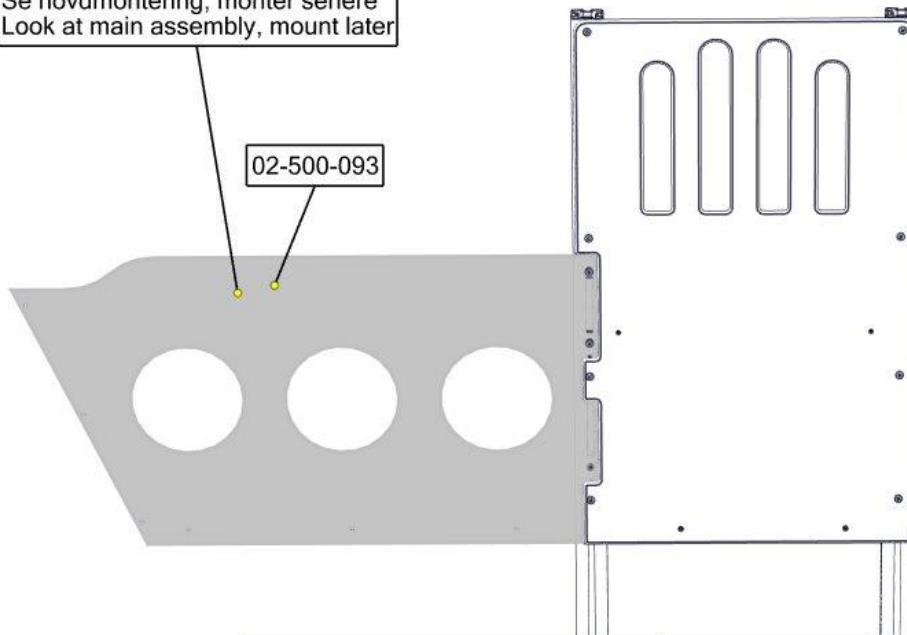

Montering av lekeapparatet / Assembly instructions / Montering av lekredskapet

Se hovdmontering, monter senere
Look at main assembly, mount later

Part Name	Article nr.	Qty
Sjørøverskute, SkuteSide	02-500-093	1
Torx M8x30	04-000-030	3

Se hovdmontering, monter senere
Look at main assembly, mont later