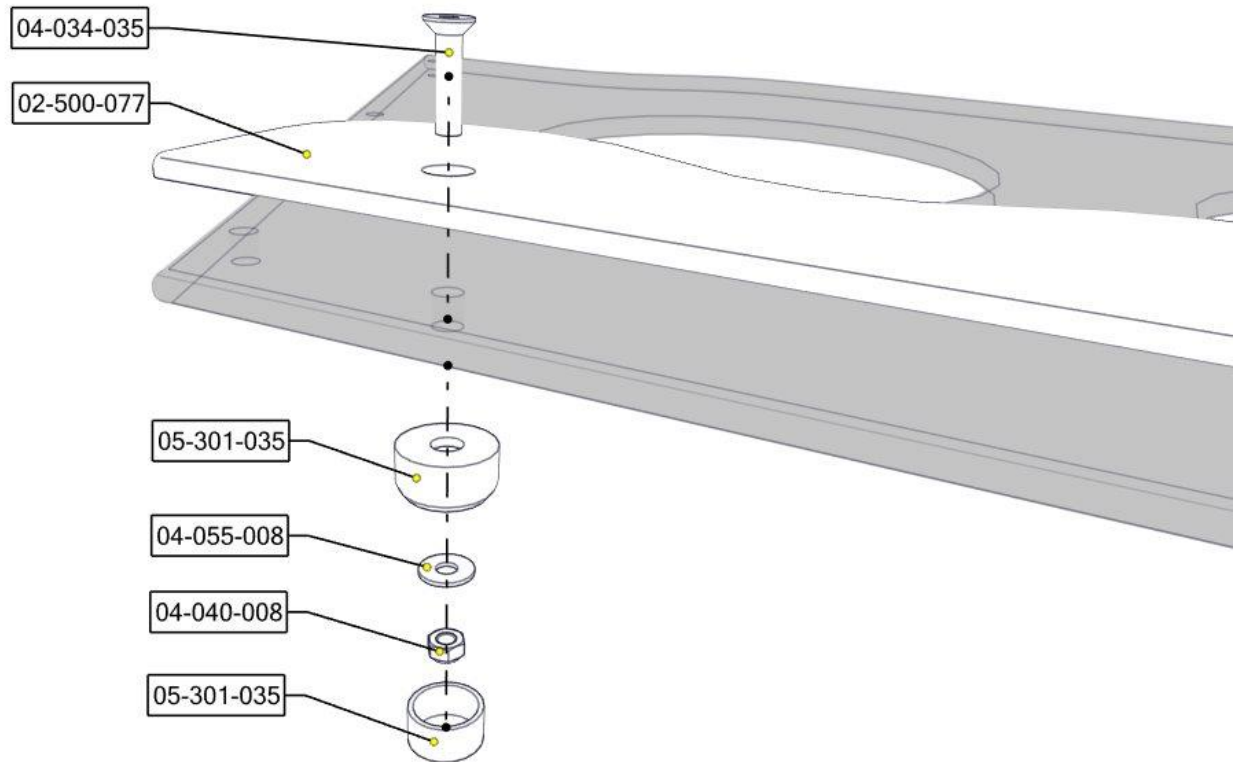

Montering av lekeapparatet / Assembly instructions / Montering av lekredskapet

Part Name	Article nr.	Qty
Sjørøverskute, Styrhus sidevegg	02-500-092	1
Torx M8x30	04-000-030	8
Brikke 50 1XM8	04-060-050	5
Brikke 120 3xM8	04-060-120	3