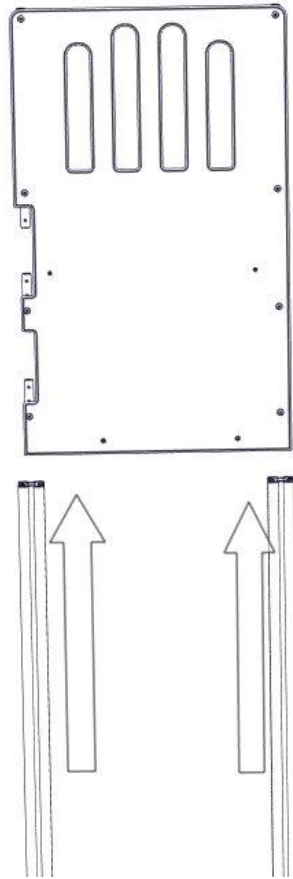

Montering av lekeapparatet / Assembly instructions / Montering av lekredskapet