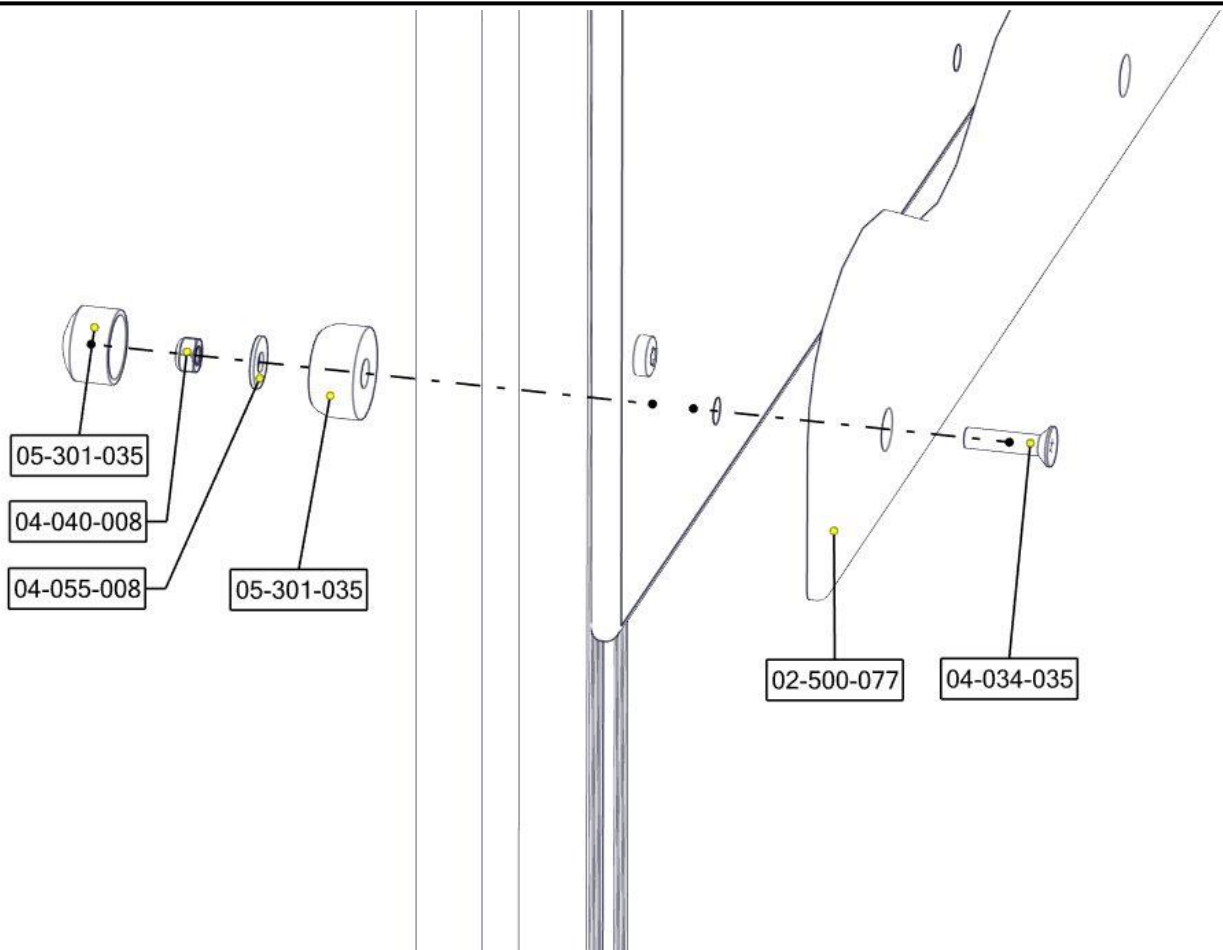

Montering av lekeapparatet / Assembly instructions / Montering av lekredskapet

Part Name	Article nr.	Qty
Bolger lang	02-500-077	1
M8x35_innv6kt_senkhode_syrefast	04-034-035	5
Låsemutter M8	04-040-008	5
Skive M8 stor	04-055-008	5

Part Name	Article nr.	Qty
Endedeksel flatt M10/M12 sort kropp	05-301-035	5
Endedeksel flatt M10/M12 sort hode	05-301-035	5