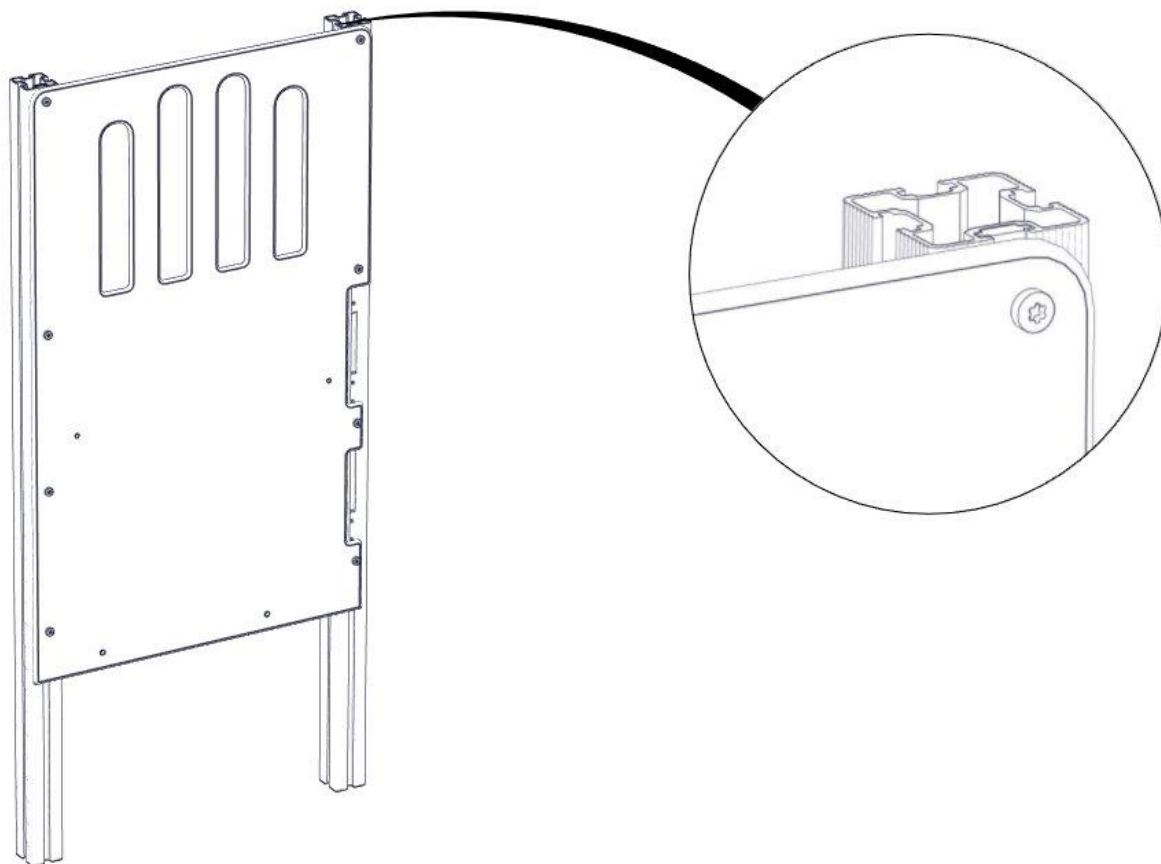

Montering av lekeapparatet / Assembly instructions / Montering av lekredskapet

Part Name	Article nr.	Qty
Sjørøverskute, SkuteSide	02-500-093	1
Torx M8x30	04-000-030	3