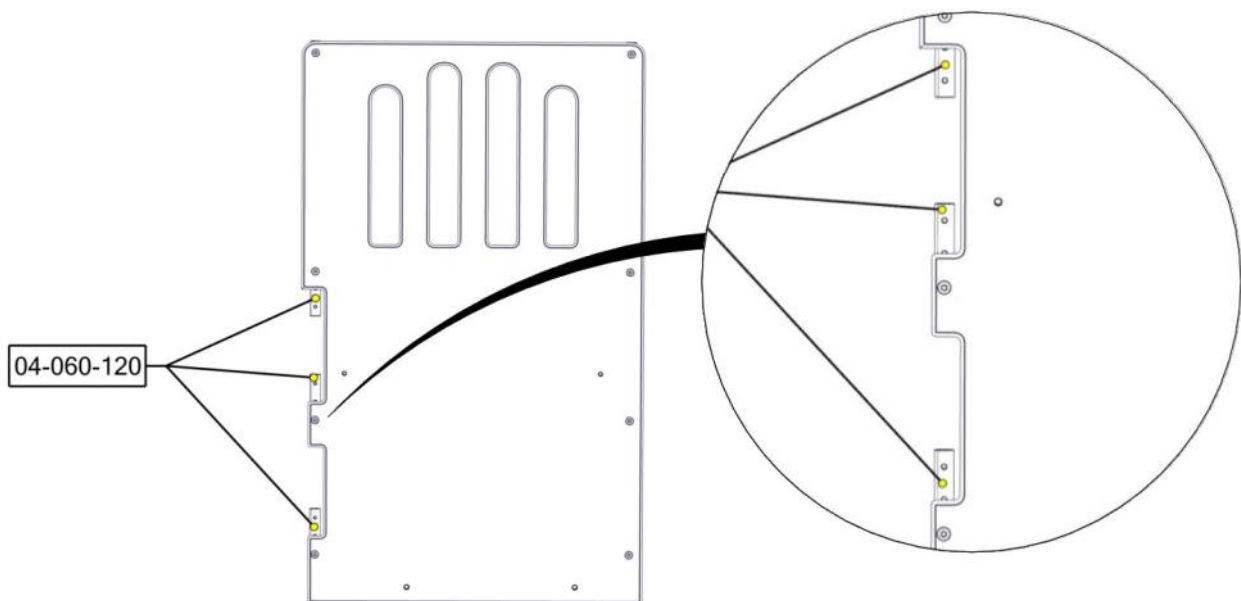

Montering av lekeapparatet / Assembly instructions / Montering av lekredskapet