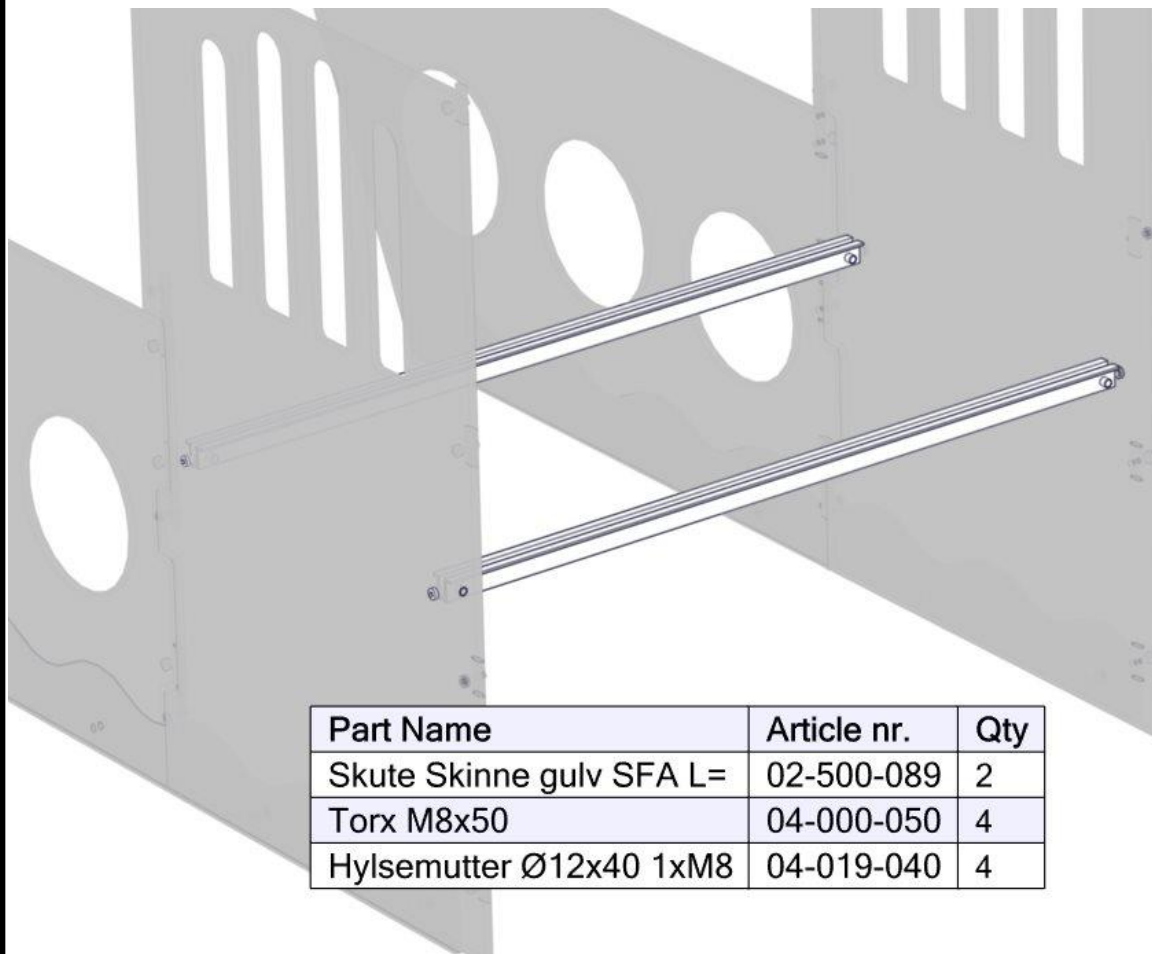

N**Monteringsanvisning****EN****Assembly Instructions****S****Monteringsanvisning**

Produkt nr. / Product no. / Produkt nr.

02-500-094K**Brun**

Ord. nr. _____

Dato. _____

Sign. _____

**søve**

Søve AS
Grønnvoldveien 290
3830 Ulefoss - Norway
Tlf: +47 35 94 65 65
www.sove.no

**søve**

Søve AB
EA Rosengrensgatan 32
421 31 Västra Frölunda
Phone: +46 (0)31 773 97 00
www.sove.se

Boltepakker for / Boltpackage for / Bultpaket för

Sign. _____.

Skute gulv 02-500-094K	Navn	Artnr/dimensjon	Ant	Lev
	Sjørøverskute, gulv Brun	02-500-094	1	
	Sjørøverskute, Skinne gulv	02-500-089	2	
	Hylsemutter Ø12x40 1x M8	04-019-040	4	
	Torx M8x50	04-000-050	4	

Montering av lekeapparatet / Assembly instructions / Montering av lekredskapet

Part Name	Article nr.	Qty
Skute Skinne gulv SFA L=	02-500-089	2
Torx M8x50	04-000-050	4
Hylsemutter Ø12x40 1xM8	04-019-040	4

Skute gulv 02-500-094K	Navn	Artnr/dimensjon	Ant	Lev
	Sjørøverskute, gulv Brun	02-500-094	1	
	Sjørøverskute, Skinne gulv	02-500-089	2	
	Hylsemutter Ø12x40 1x M8	04-019-040	4	
	Torx M8x50	04-000-050	4	