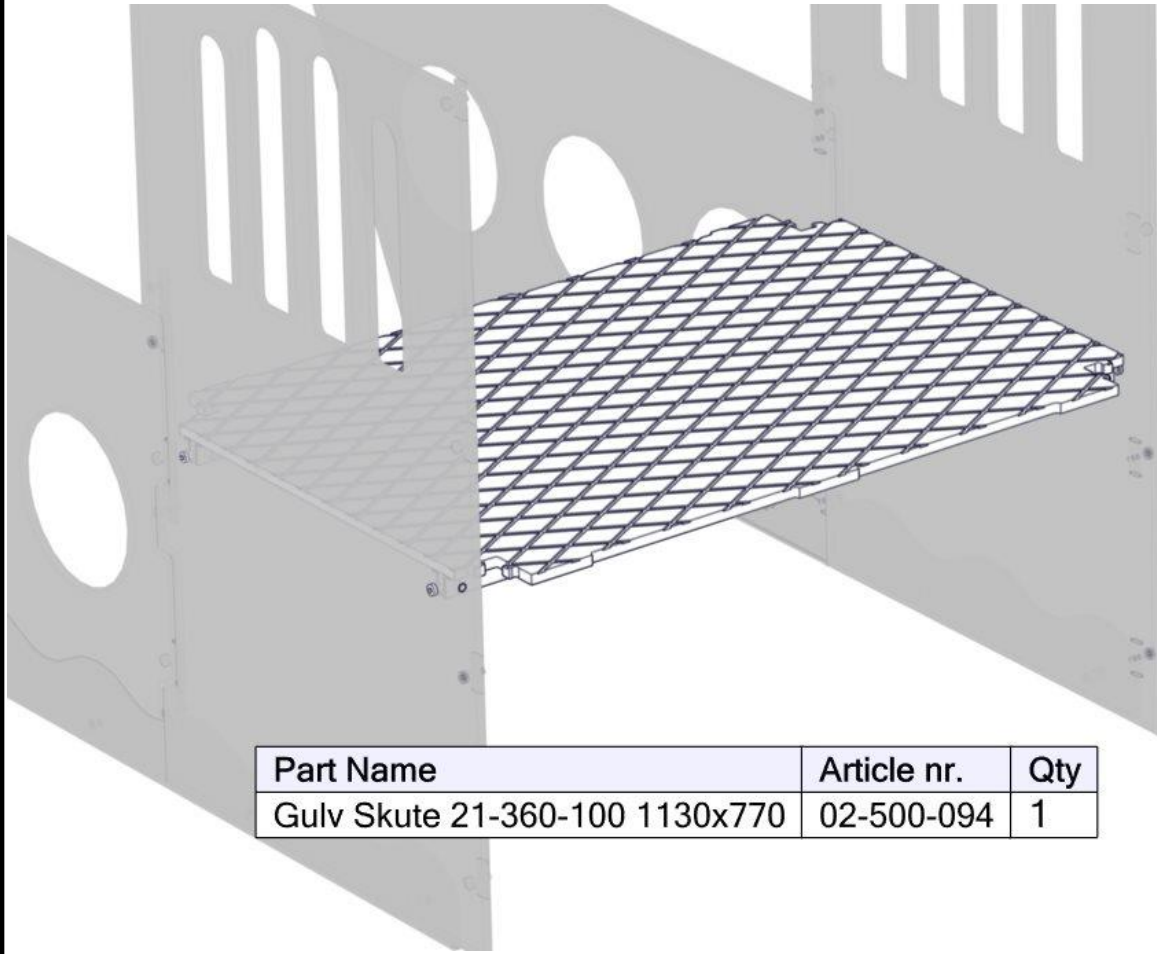

Montering av lekeapparatet / Assembly instructions / Montering av lekredskapet

Part Name	Article nr.	Qty
Gulv Skute 21-360-100 1130x770	02-500-094	1