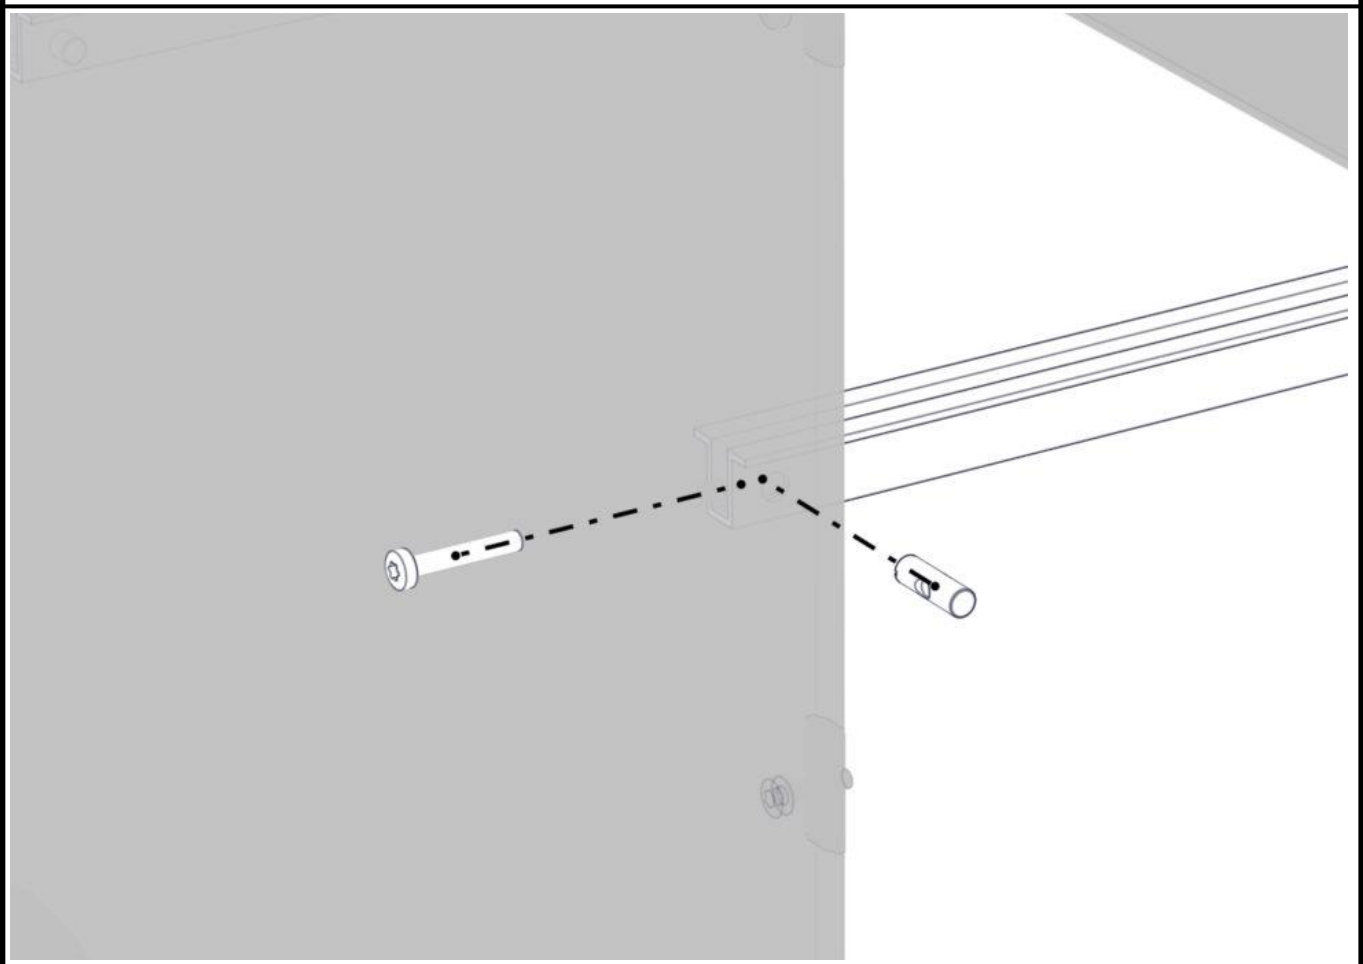

**søve**

Søve AB
EA Rosengrensgatan 32
421 31 Västra Frölunda
Phone: +46 (0)31 773 97 00
www.sove.se

Boltepakker for / Boltpackage for / Bultpaket för

Sign. _____.

Skute gulv 02-500-094K	Navn	Artnr/dimensjon	Ant	Lev
	Sjørøverskute, gulv Brun	02-500-094	1	
	Sjørøverskute, Skinne gulv	02-500-089	2	
	Hylsemutter Ø12x40 1x M8	04-019-040	4	
	Torx M8x50	04-000-050	4	

Montering av lekeapparatet / Assembly instructions / Montering av lekredskapet

Part Name	Article nr.	Qty
Skute Skinne gulv SFA L=	02-500-089	2
Torx M8x50	04-000-050	4
Hylsemutter Ø12x40 1xM8	04-019-040	4