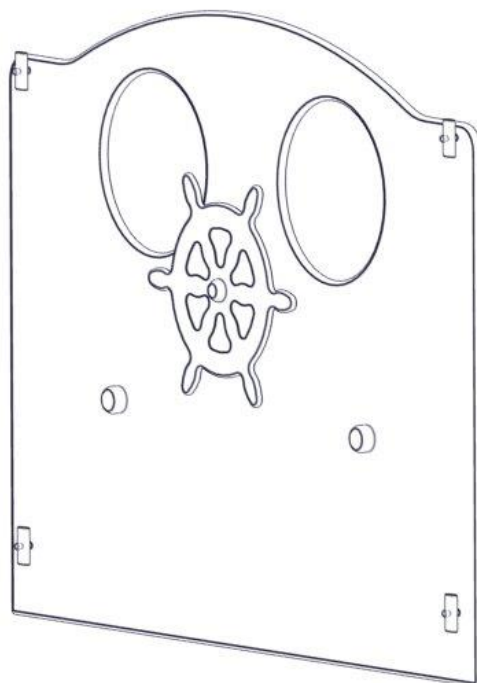

Montering av lekeapparatet / Assembly instructions / Montering av lekredskapet

Part Name	Article nr.	Qty
Brikke 50 1XM8	04-060-050	4
Torx M8x35	04-000-035	4