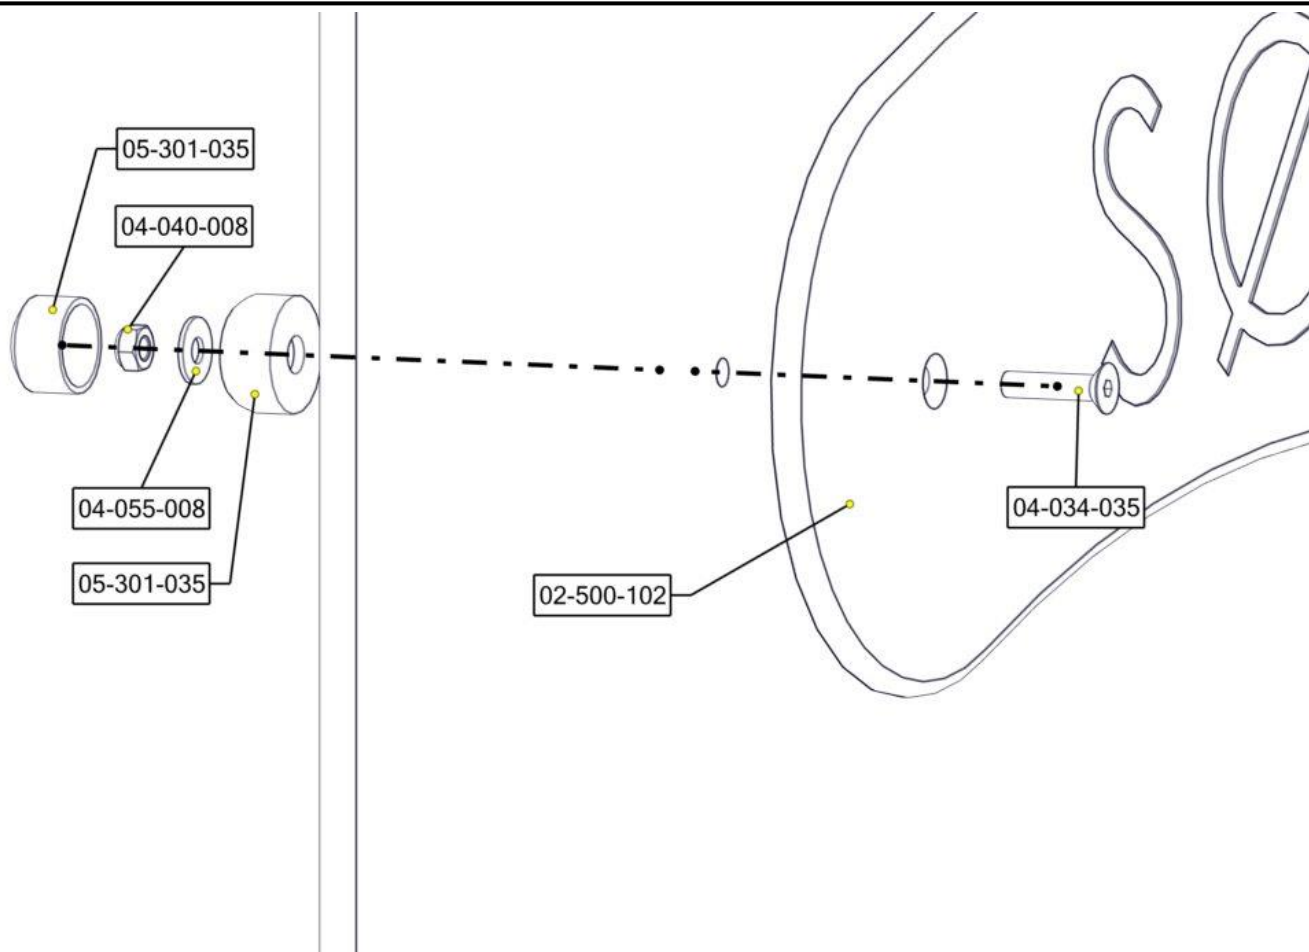

Montering av lekeapparatet / Assembly instructions / Montering av lekredskapet

Part Name	Article nr.	Qty
Endedeksel flatt M10/M12 sort hode	05-301-035	3
Endedeksel flatt M10/M12 sort kropp	05-301-035	3
Låsemutter M8	04-040-008	3
Skive M8 stor	04-055-008	3

Part Name	Article nr.	Qty
Styrhus front 1130x880	02-500-100	1
Søve Skilt	02-500-102	1
Unbrako skrue M8x35 forsenket hode	04-034-035	3