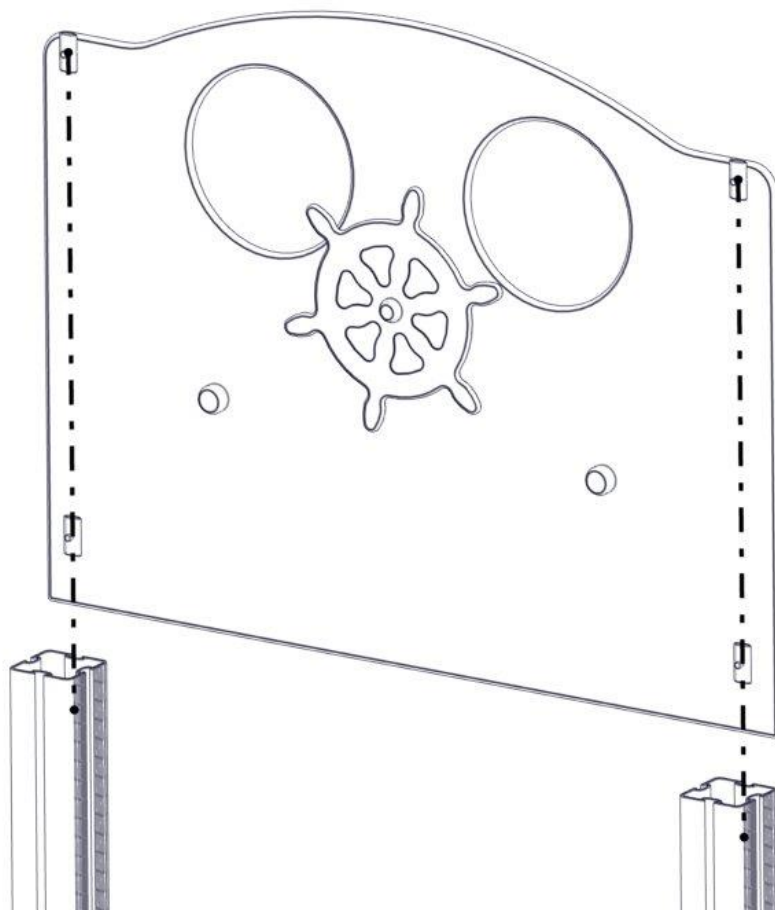

Montering av lekeapparatet / Assembly instructions / Montering av lekredskapet