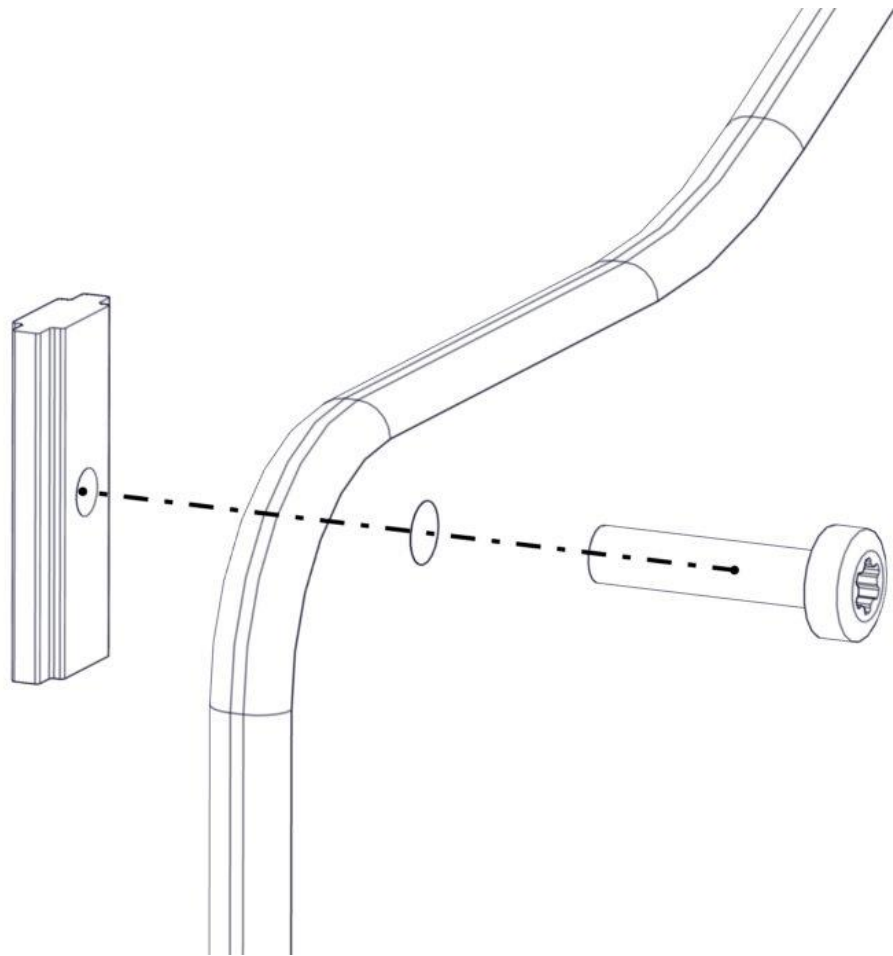

Montering av lekeapparatet / Assembly instructions / Montering av lekredskapet