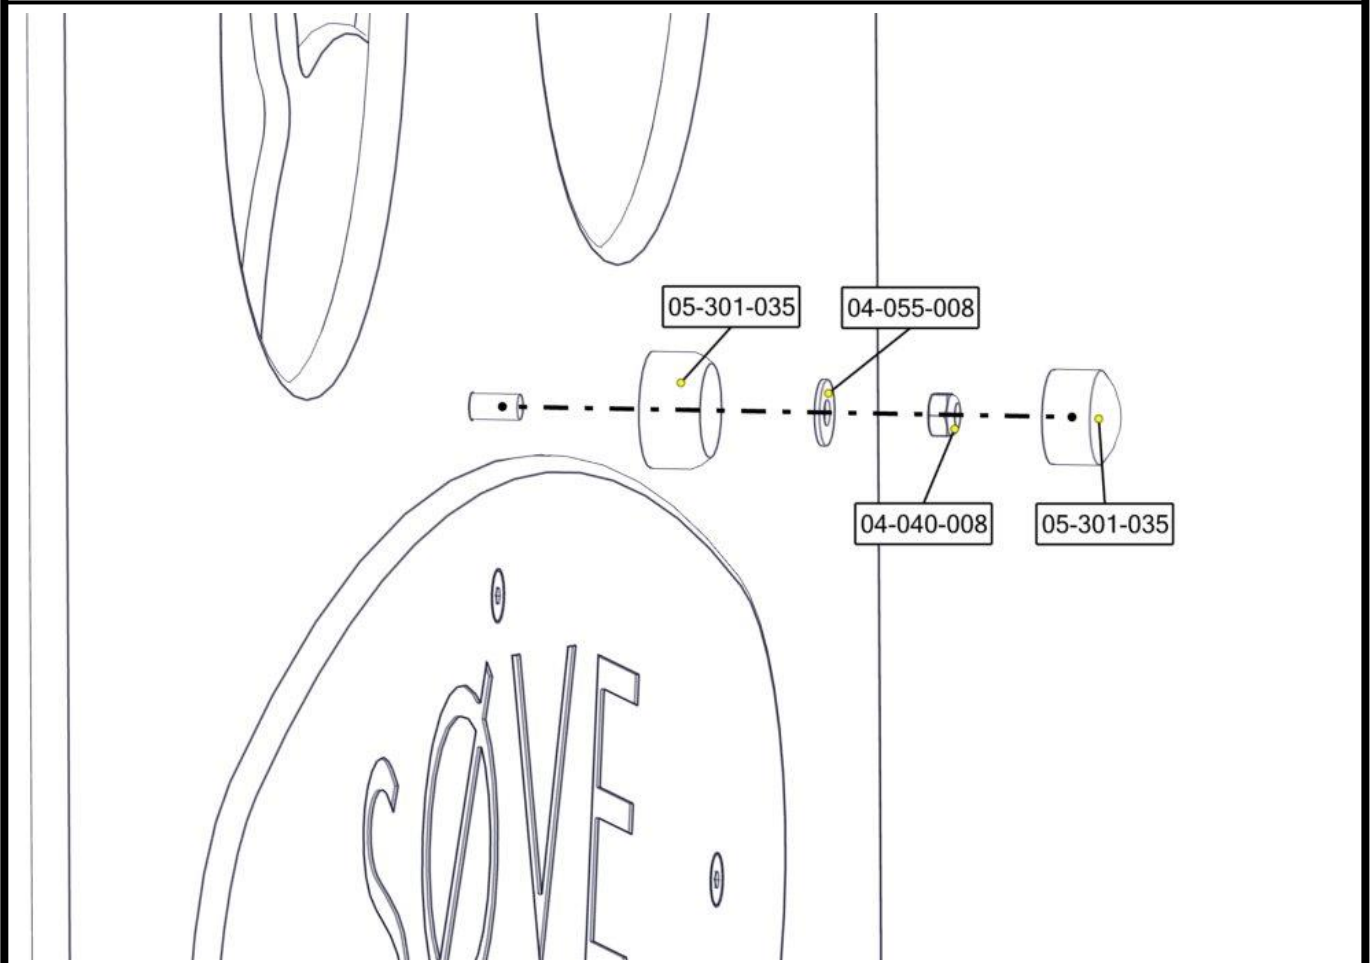

Montering av lekeapparatet / Assembly instructions / Montering av lekredskapet

Part Name	Article nr.	Qty
Brikke 50 1XM8	04-060-050	4
Torx M8x35	04-000-035	4