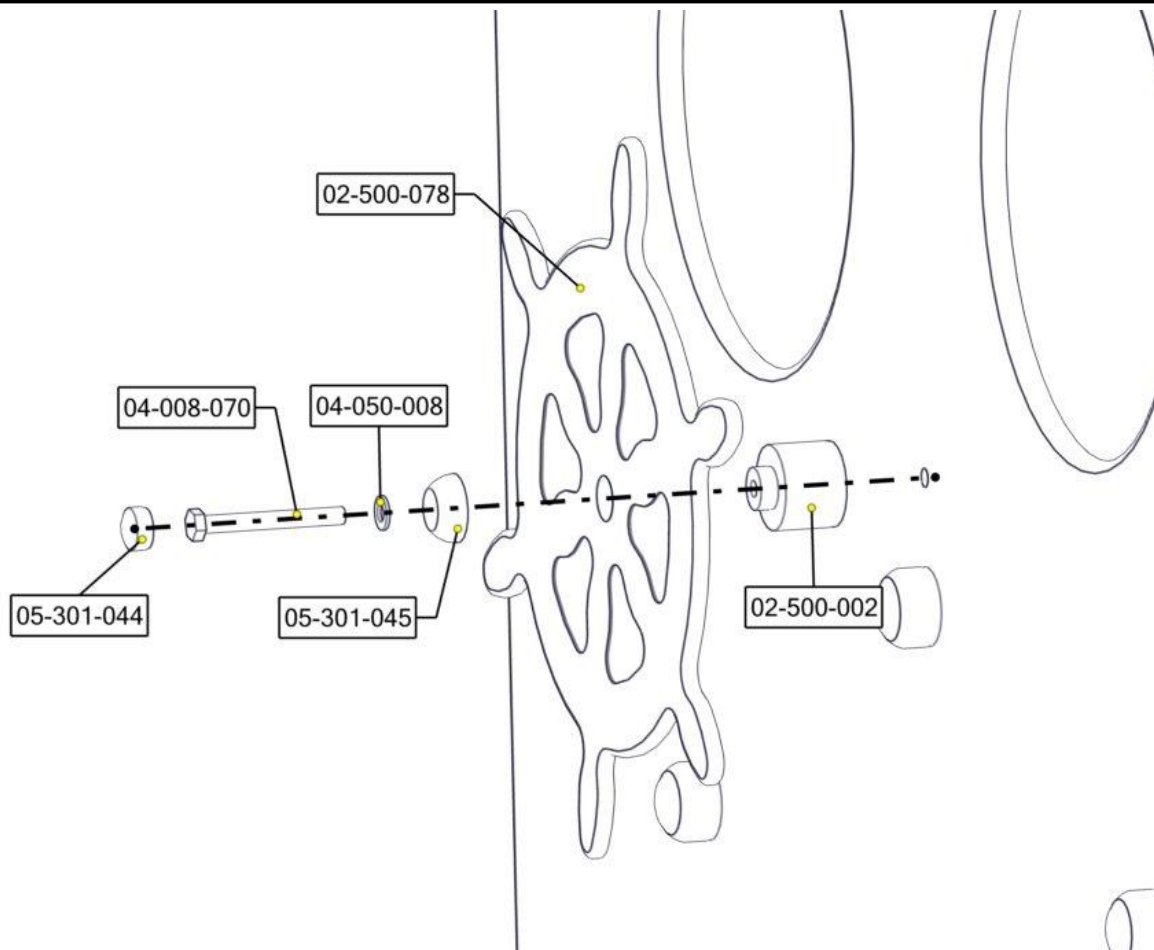

Montering av lekeapparatet / Assembly instructions / Montering av lekredskapet

Part Name	Article nr.	Qty
Sikkerhetshette kropp 32 svart for M8	05-301-045	1
Sikkerhetshette 20mm svart for M8	05-301-044	1
Avstandhylse ratt	02-500-002	1
Sekskant M8x70	04-008-070	1
Låsemutter M8	04-040-008	1
Endedeksel flatt M10/M12 sort kropp	05-301-035	1

Part Name	Article nr.	Qty
Endedeksel flatt M10/M12 sort kropp	05-301-035	1
Skive M8	04-050-008	1
Skive M8 stor	04-055-008	1
Ratt	02-500-078	1