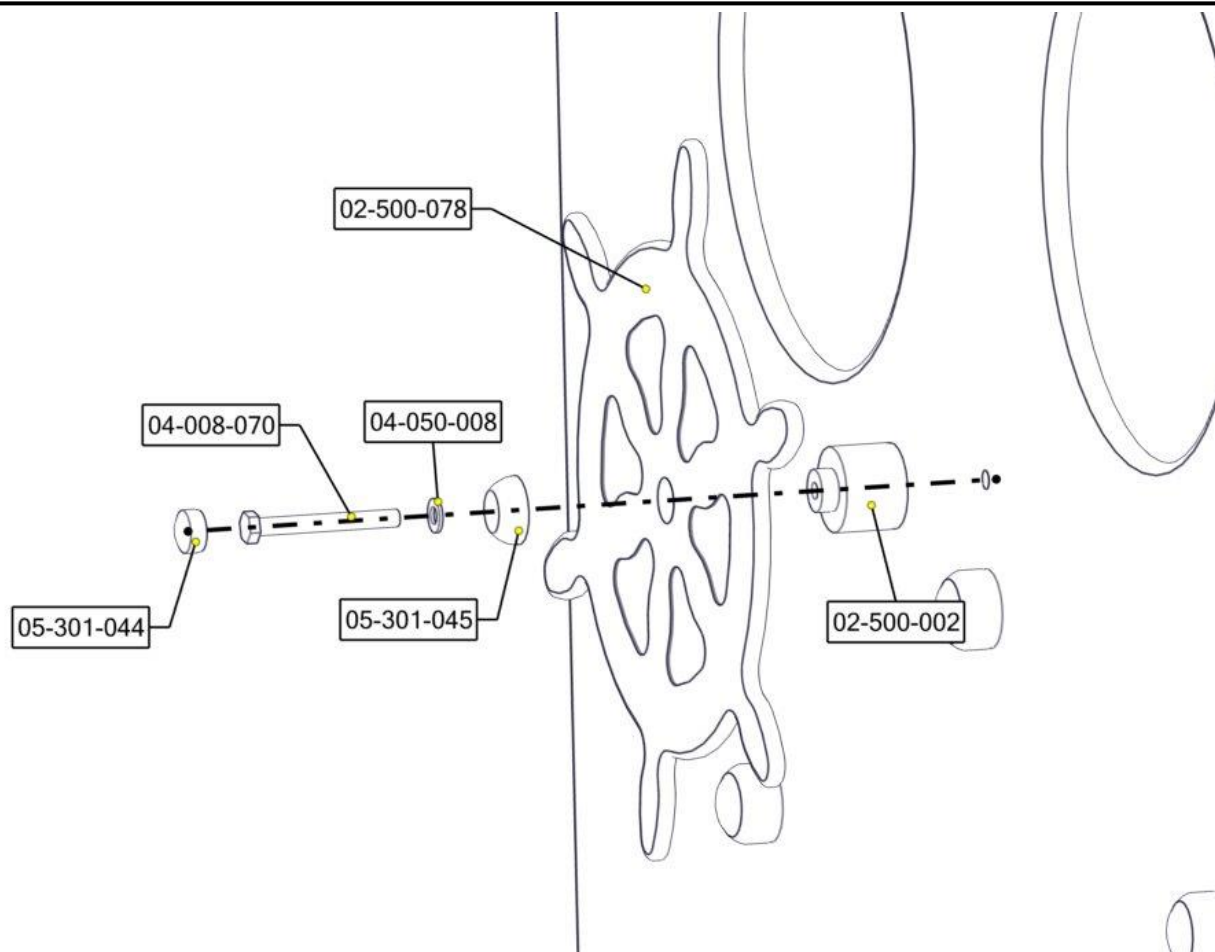

Montering av lekeapparatet / Assembly instructions / Montering av lekredskapet

Part Name	Article nr.	Qty
Sikkerhetshette kropp 32 svart for M8	05-301-045	1
Sikkerhetshette 20mm svart for M8	05-301-044	1
Avstandhylse ratt	02-500-002	1
Sekskant M8x70	04-008-070	1
Låsemutter M8	04-040-008	1
Endedeksel flatt M10/M12 sort hode	05-301-035	1

Part Name	Article nr.	Qty
Endedeksel flatt M10/M12 sort kropp	05-301-035	1
Skive M8 stor	04-055-008	1
Skive M8	04-050-008	1
Ratt	02-500-078	1