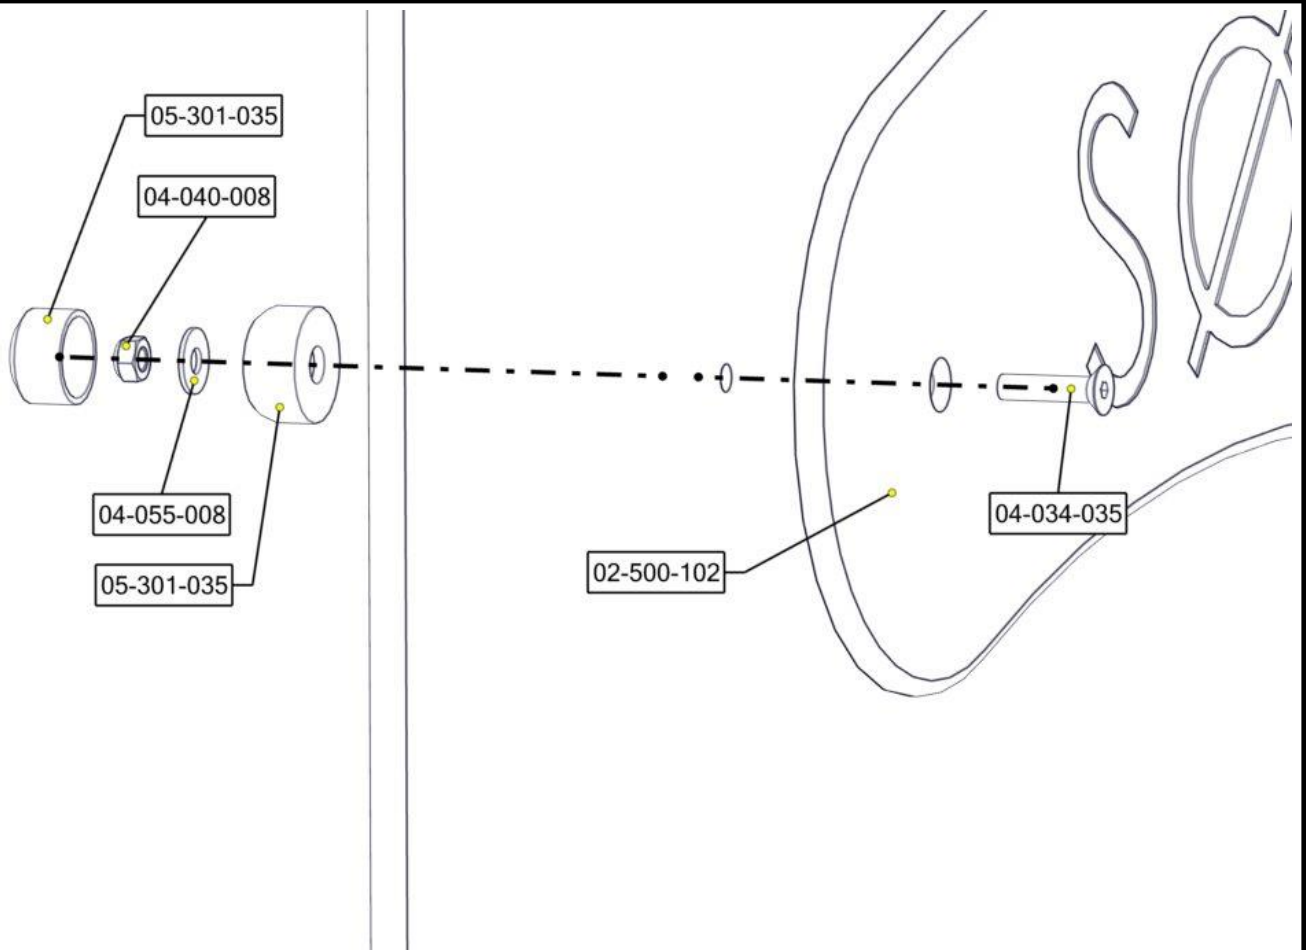

Montering av lekeapparatet / Assembly instructions / Montering av lekredskapet

Part Name	Article nr.	Qty
Endedeksel flatt M10/M12 sort hode	05-301-035	3
Endedeksel flatt M10/M12 sort kropp	05-301-035	3
Låsemutter M8	04-040-008	3
Skive M8 stor	04-055-008	3

Part Name	Article nr.	Qty
Styrhus front 1130x880	02-500-101	1
Søve Skilt	02-500-102	1
Unbrako skrue M8x35 forsenket hode	04-034-035	3