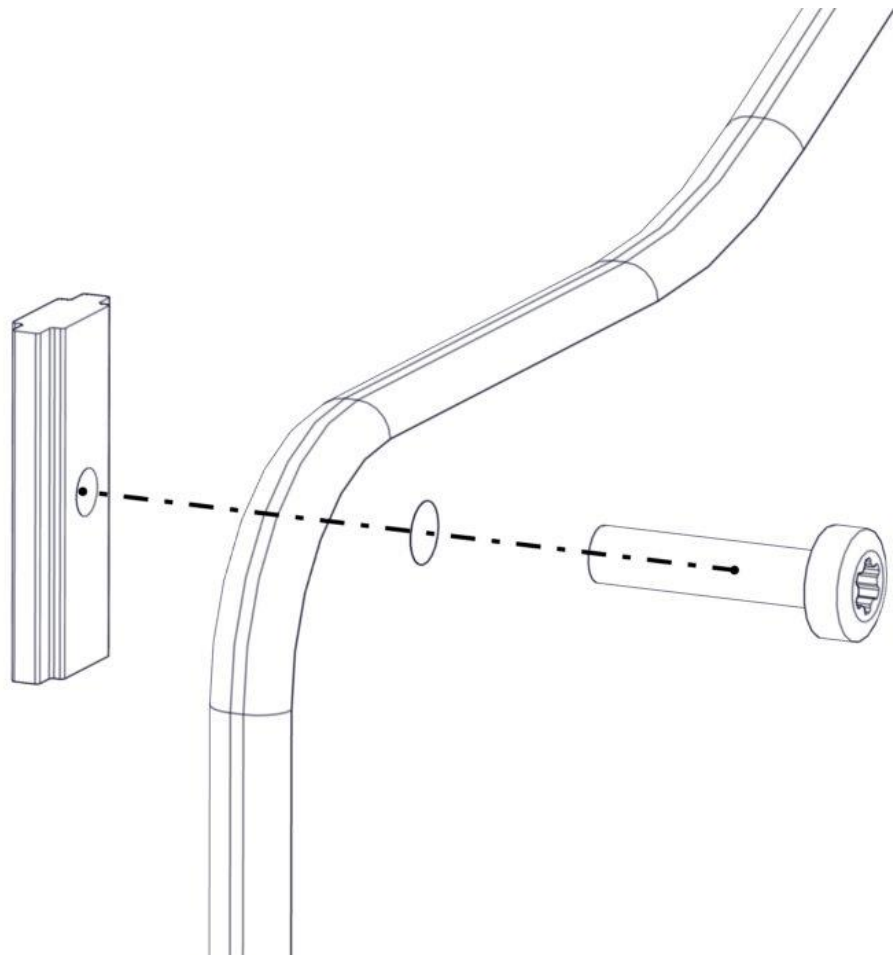

Montering av lekeapparatet / Assembly instructions / Montering av lekredskapet