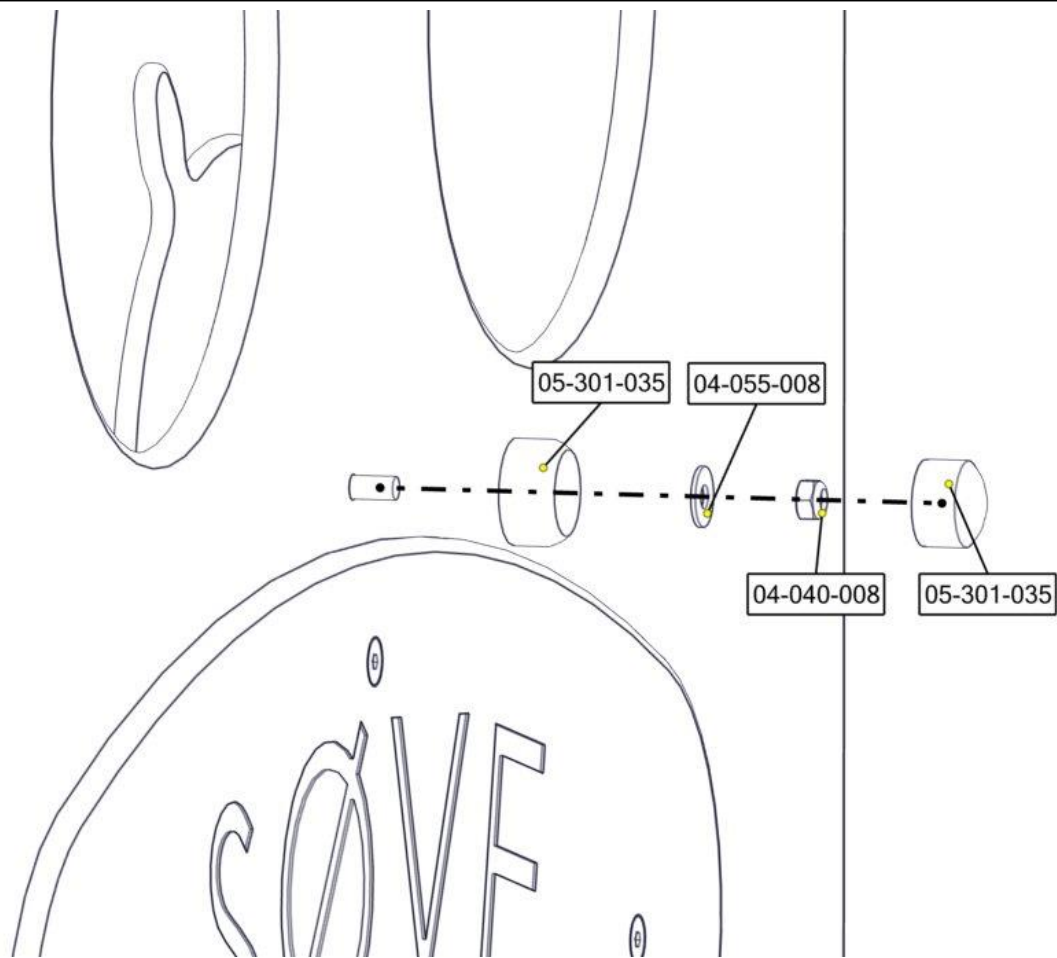

Montering av lekeapparatet / Assembly instructions / Montering av lekredskapet

Part Name	Article nr.	Qty
Brikke 50 1XM8	04-060-050	4
Torx M8x35	04-000-035	4