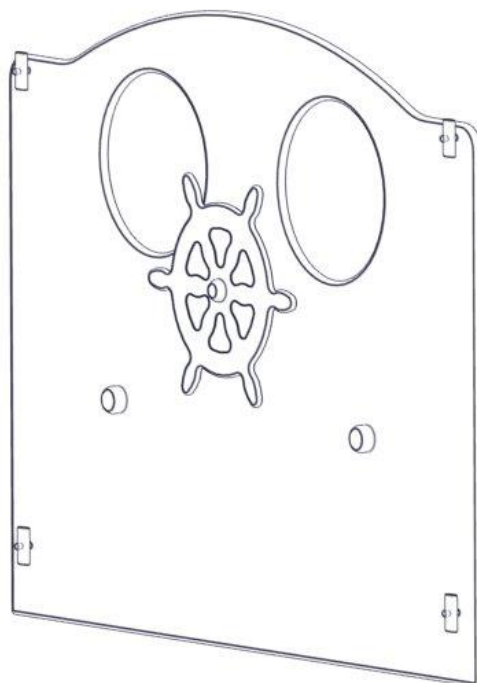

Montering av lekeapparatet / Assembly instructions / Montering av lekredskapet

Part Name	Article nr.	Qty
Brikke 50 1XM8	04-060-050	4
Torx M8x35	04-000-035	4