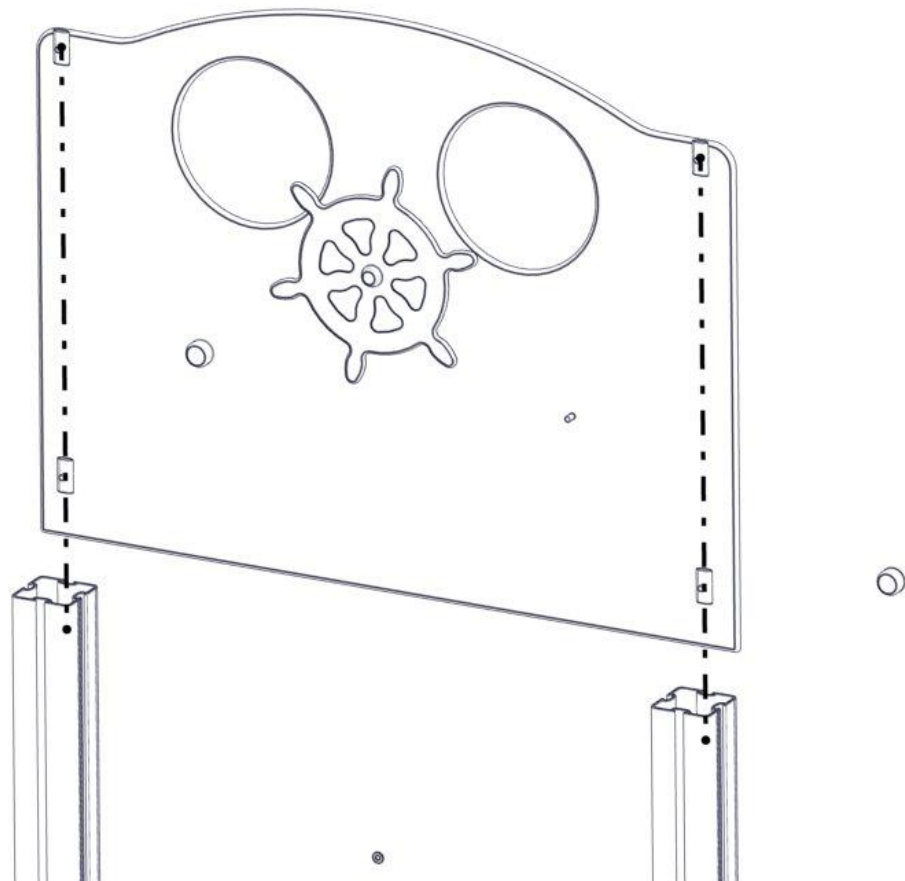

Montering av lekeapparatet / Assembly instructions / Montering av lekredskapet