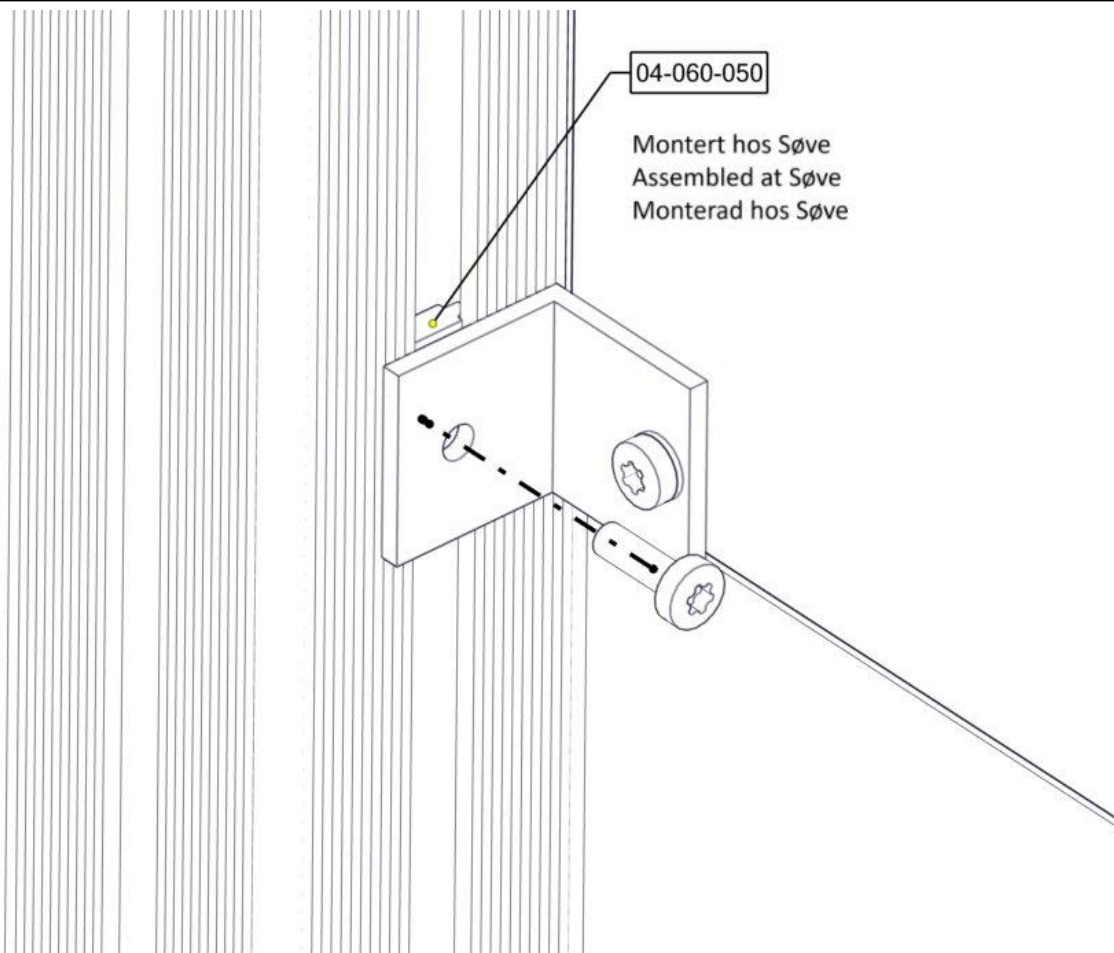

Montering av lekeapparatet / Assembly instructions / Montering av lekredskapet

Se på hovedmontering for posisjon
Look at main assembly for position
Titta på hovudmontering för position

Part Name	Article nr.	Qty
Torx M8x25	04-000-025	4