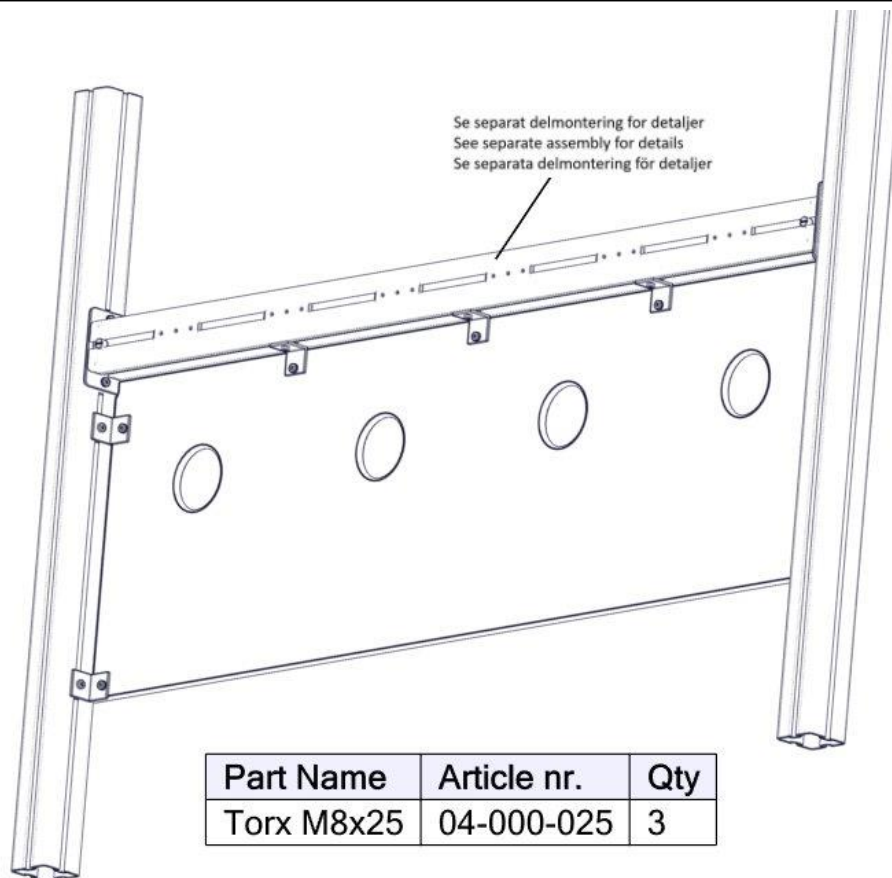

Montering av lekeapparatet / Assembly instructions / Montering av lekredskapet