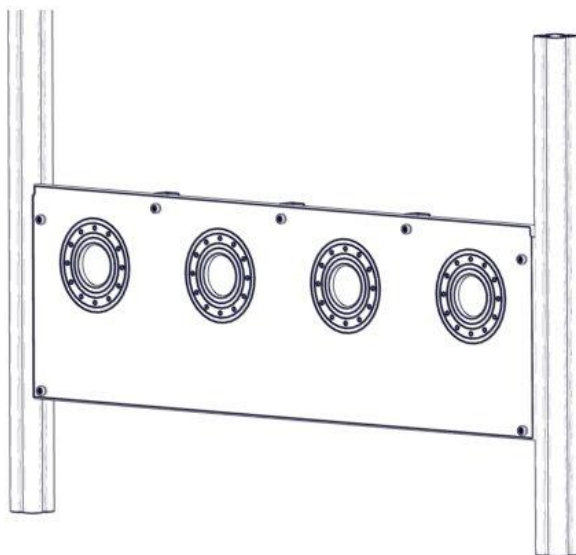

Sign. _____

Sidepanel skute 02-500-103K	Navn	Artnr/ dimensjon	Ant	Lev
	Sidepanel skute 1980 x 620 Grå	02-500-103	1	
	Vinkel 50 x 50 x 50 x 5 9mm hull	04-075-050	7	
	Endedeksel flat M8 kropp Sort	05-301-033	7	
	Endedeksel flat M8 hode Sort	05-301-033	7	
	Torx M8x25 Torx M8x35	04-000-025 04-000-035	7 7	
	Låsemutter M8	04-040-008	7	

Boltepakker for / Boltpackage for / Bultpaket för

Sign. _____.

Sidepanel skute 02-500-103K	Navn	Artnr/ dimensjon	Ant	Lev
	Skive M8	04-050-008	14	
	Brikke 50 1xM8	04-060-050 (Montert hos Søve)	0	

Montering av lekeapparatet / Assembly instructions / Montering av lekredskapet

Part Name	Article nr.	Qty
Endedeksel flat M8 sort kropp	05-301-033	7
Låsemutter M8	04-040-008	7
Sidepanel skute	02-500-103	1
Skive M8	04-050-008	14

Part Name	Article nr.	Qty
Torx M8x35	04-000-035	7
Vinkel 50x50x50x5 9mm hull	04-075-050	7

Montering av lekeapparatet / Assembly instructions / Montering av lekredskapet

Se på hovedmontering for posisjon
 Look at main assembly for position
 Titta på hovudmontering för position

Part Name	Article nr.	Qty
Torx M8x25	04-000-025	4