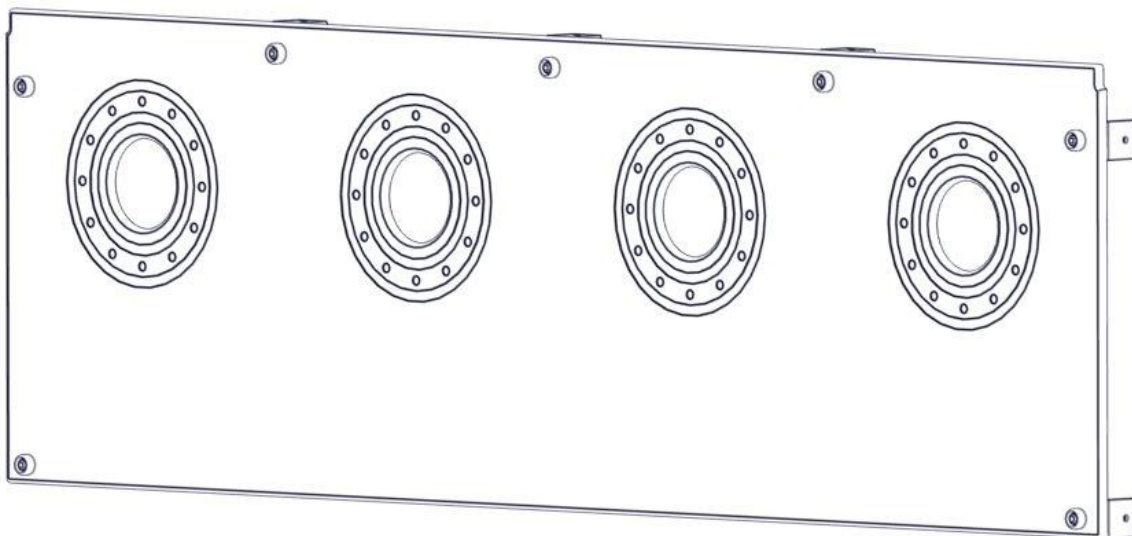

Sign. _____

Sidepanel skute 02-500-103K	Navn	Artnr/ dimensjon	Ant	Lev
	Sidepanel skute 1980 x 620 Grå	02-500-103	1	
	Vinkel 50 x 50 x 50 x 5 9mm hull	04-075-050	7	
	Endedeksel flat M8 kropp Sort	05-301-033	7	
	Endedeksel flat M8 hode Sort	05-301-033	7	
	Torx M8x25 Torx M8x35	04-000-025 04-000-035	7 7	
	Låsemutter M8	04-040-008	7	

Boltepakker for / Boltpackage for / Bultpaket för

Sign. _____.

Sidepanel skute 02-500-103K	Navn	Artnr/ dimensjon	Ant	Lev
	Skive M8	04-050-008	14	
	Brikke 50 1xM8	04-060-050 (Montert hos Søve)	0	

Montering av lekeapparatet / Assembly instructions / Montering av lekredskapet

Part Name	Article nr.	Qty
Endedeksel flat M8 sort kropp	05-301-033	7
Låsemutter M8	04-040-008	7
Sidepanel skute	02-500-103	1
Skive M8	04-050-008	14

Part Name	Article nr.	Qty
Torx M8x35	04-000-035	7
Vinkel 50x50x50x5 9mm hull	04-075-050	7