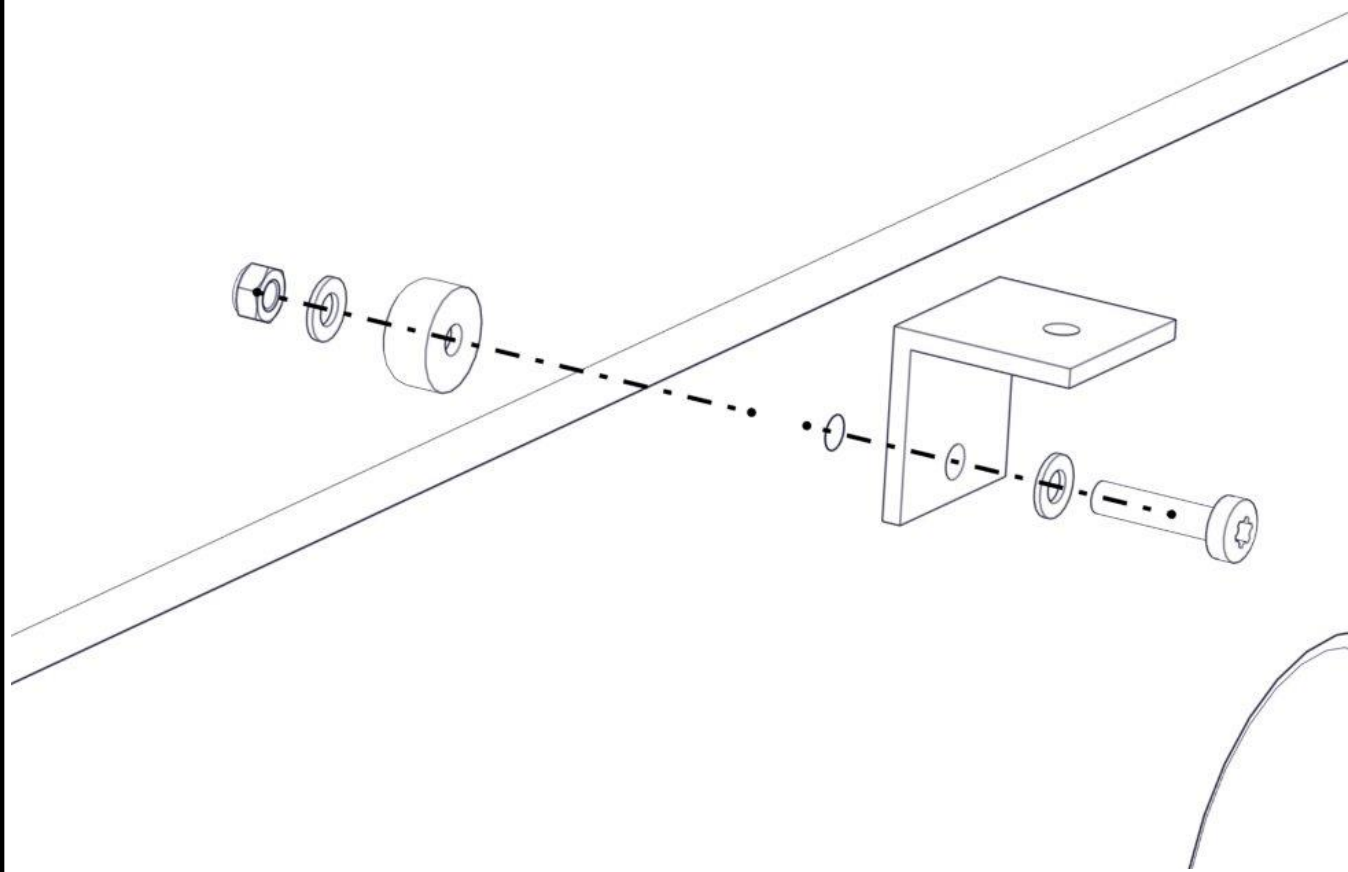

Montering av lekeapparatet / Assembly instructions / Montering av lekredskapet

Part Name	Article nr.	Qty
Endedeksel flat M8 sort kropp	05-301-033	7
Låsemutter M8	04-040-008	7
Sidepanel skute	02-500-103	1
Skive M8	04-050-008	14

Part Name	Article nr.	Qty
Torx M8x35	04-000-035	7
Vinkel 50x50x50x5 9mm hull	04-075-050	7