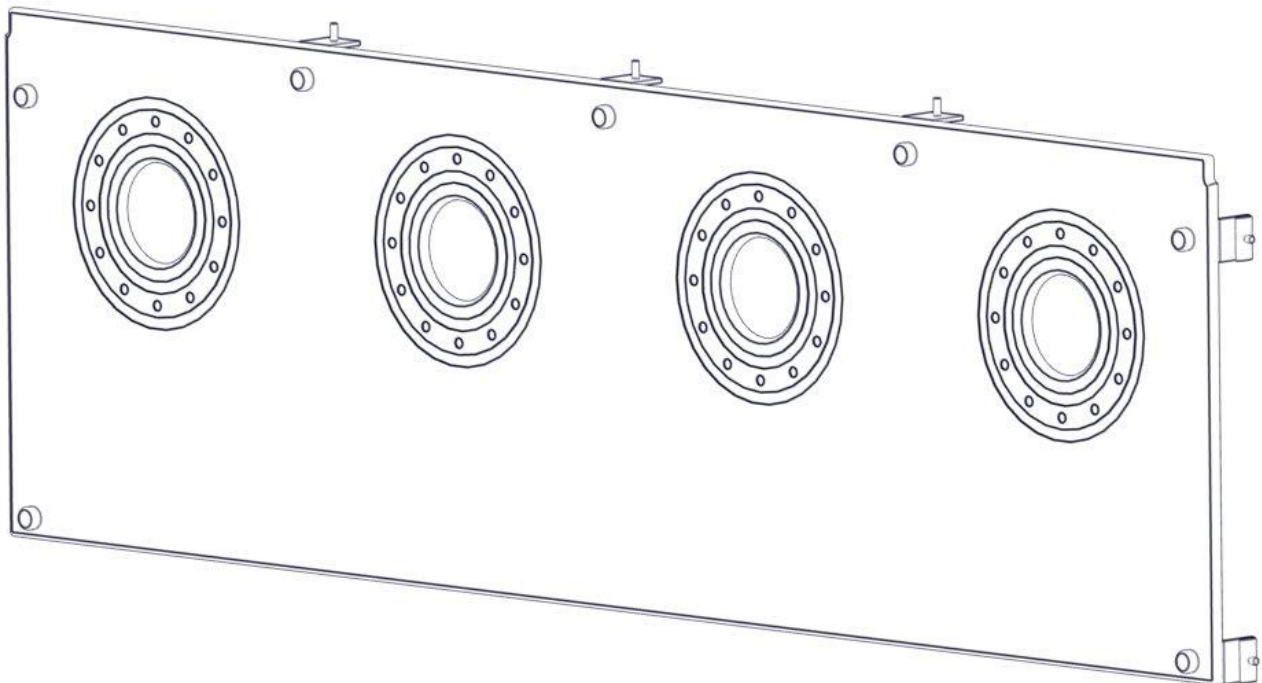

Monteringsanvisning

Assembly Instructions

Monteringsanvisning

Produkt nr. / Product no. / Produkt nr.

02-500-103K

Grå

Ord. nr. _____

Dato. _____

Sign. _____

søve

Søve AS
Grønnvoldveien 290
3830 Ulefoss - Norway
Tlf: +47 35 94 65 65
www.sove.no

søve

Søve AB
EA Rosengrensgatan 32
421 31 Västra Frölunda
Phone: +46 (0)31 773 97 00
www.sove.se