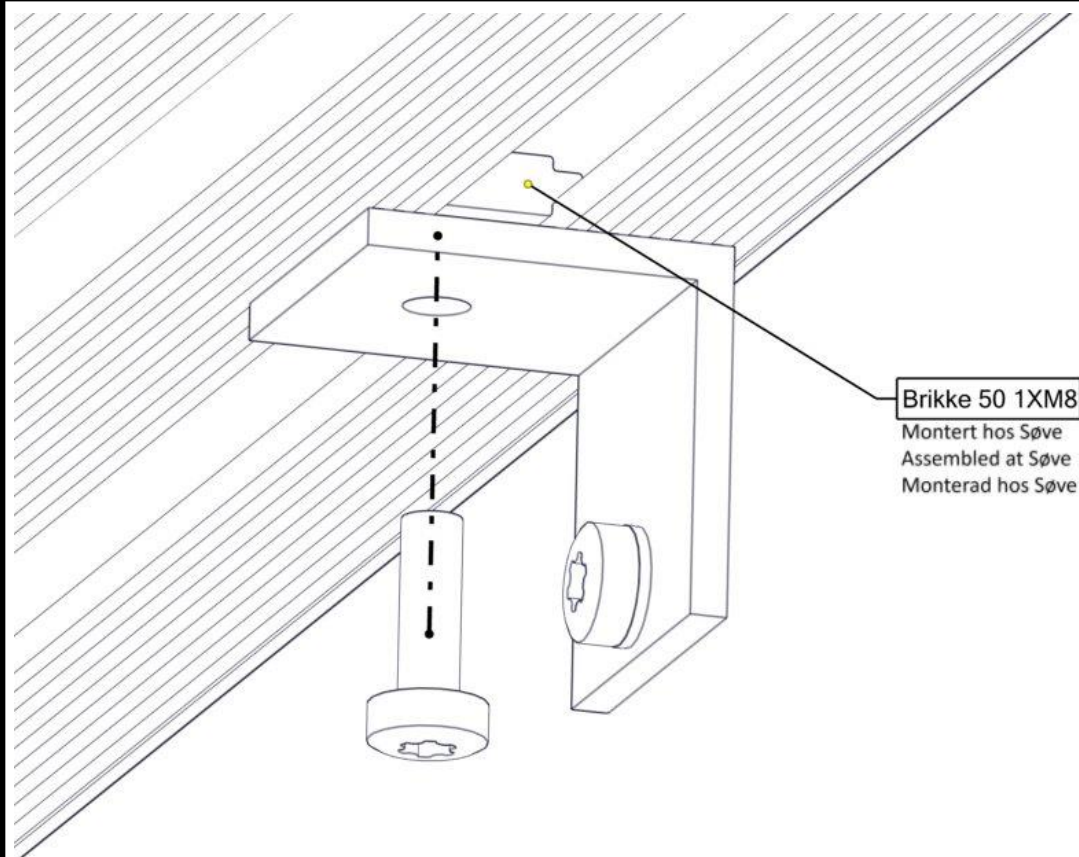

Montering av lekeapparatet / Assembly instructions / Montering av lekredskapet