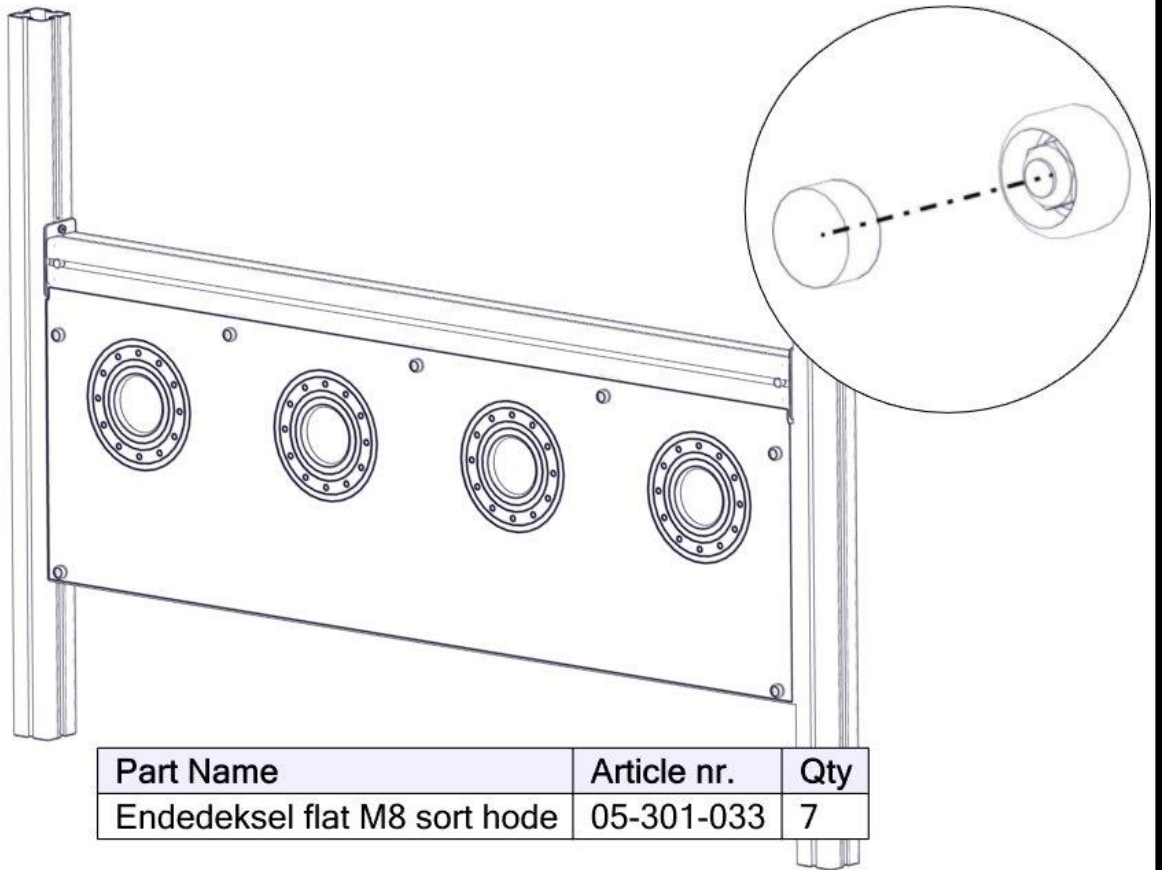

Montering av lekeapparatet / Assembly instructions / Montering av lekredskapet