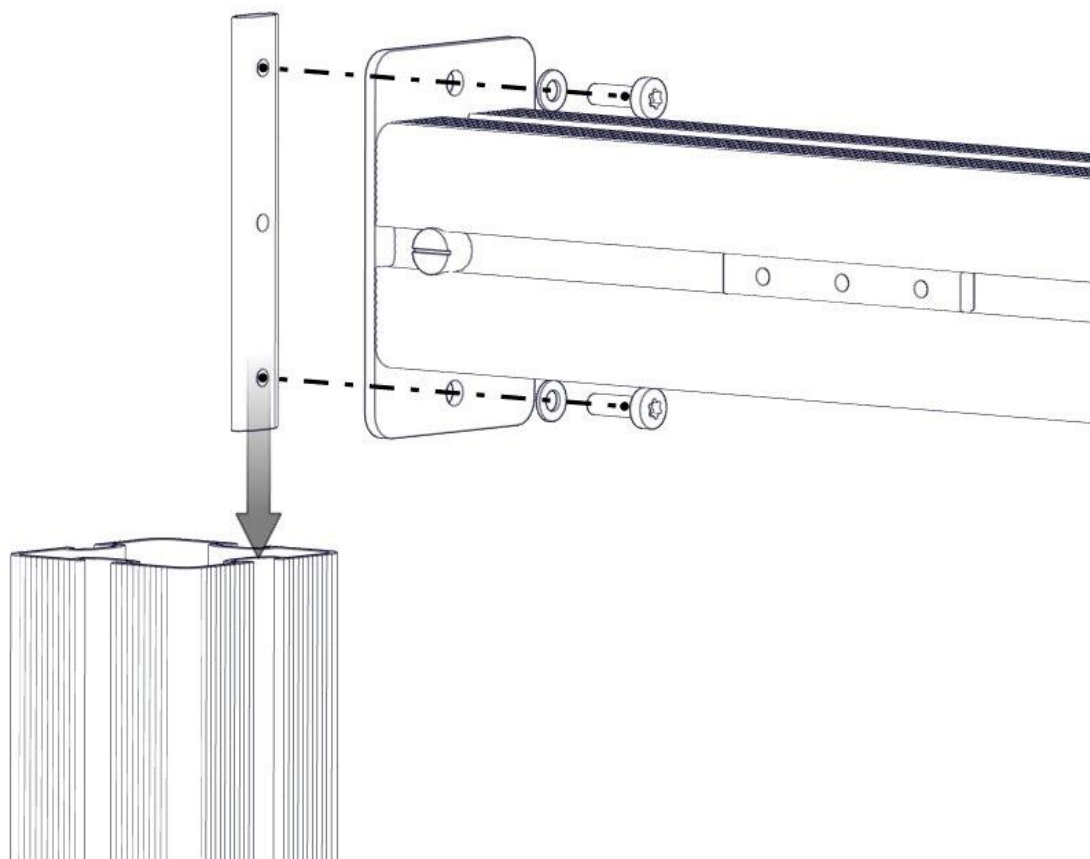

nr	PartName	Artnr	Antall
1	Drager 95x95 L=1980 til taknett og sidepanel	02-500-105	1
2	Brikke 160 3xM8	04-060-160	2
3	Torx M8x25	04-000-025	4
4	Skive M8	04-050-008	4