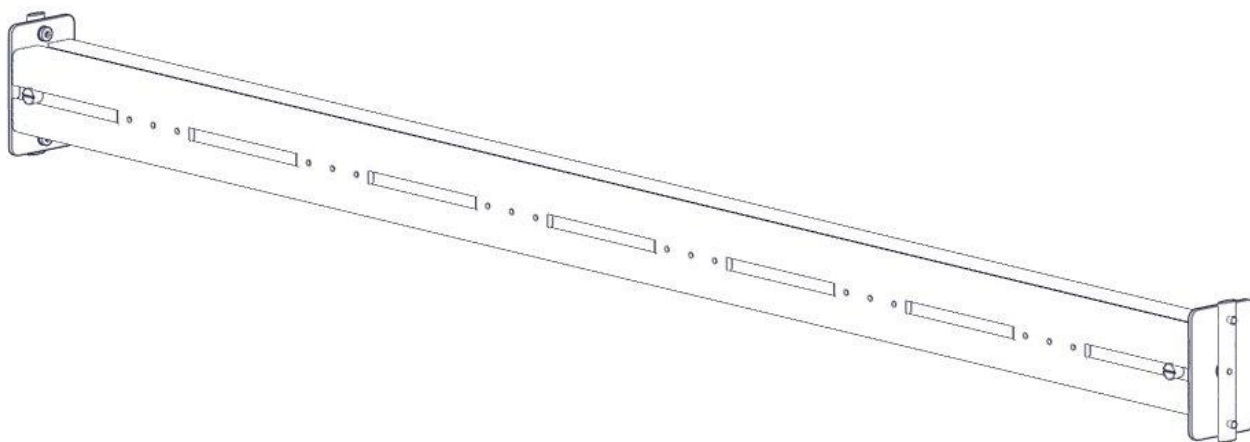

**N****Monteringsanvisning****EN****Assembly Instructions****S****Monteringsanvisning**

Produkt nr. / Product no. / Produkt nr.

**02-500-105K****Sort**

Ord. nr. \_\_\_\_\_

Dato. \_\_\_\_\_

Sign. \_\_\_\_\_

**Boltepakker for / Boltpackage for / Bultpaket för**

Sign. \_\_\_\_\_

Drager til nett og sidepanel 02-500-105K	Navn	Artnr/ dimensjon	Ant	Lev
	Drager til nett og sidepanel Lengde = 1980 Sort	02-500-105	1	
	Torx M8x25	04-000-025	4	
	Brikke 160 3xM8	04-060-160	2	
	Skive M8	04-050-008	4	

## Montering av lekeapparatet / Assembly instructions / Montering av lekredskapet

Se på hovedmontering for posisjon  
 Look at main assembly for position  
 Titta på hovudmontering för position

nr	PartName	Artnr	Antall
1	Drager 95x95 L=1980 til taknett og sidepanel	02-500-105	1
2	Brikke 160 3xM8	04-060-160	2
3	Torx M8x25	04-000-025	4
4	Skive M8	04-050-008	4