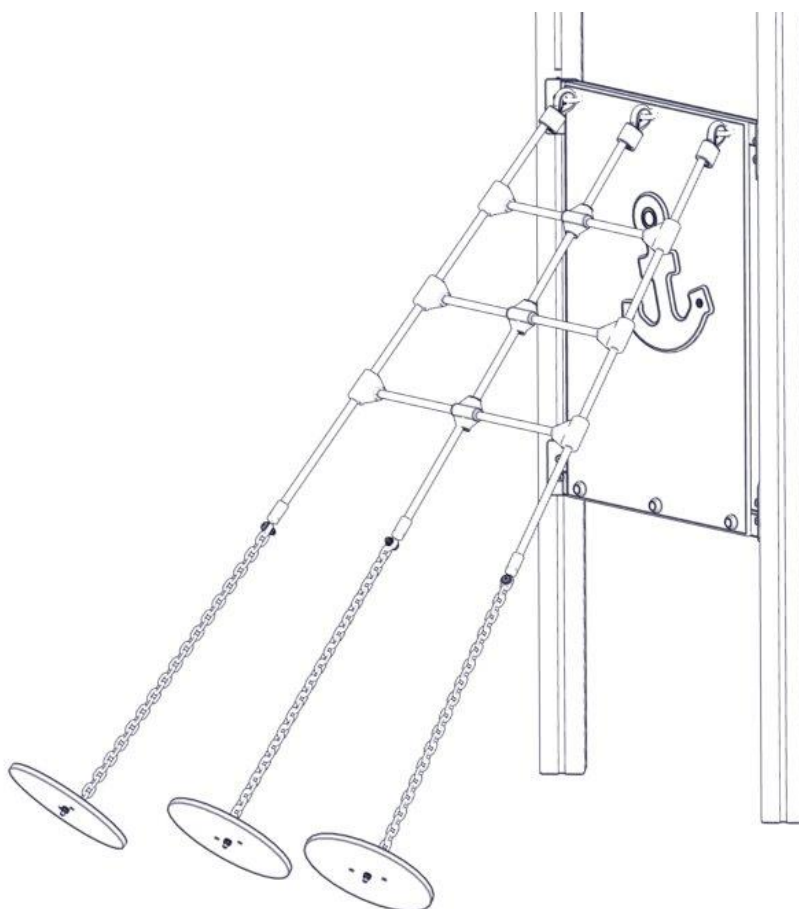

N

Monteringsanvisning

EN

Assembly Instructions

S

Monteringsanvisning

Produkt nr. / Product no. / Produkt nr.

02-500-106K

Rød

Ord. nr. _____

Dato. _____

Sign. _____

søve

Søve AS
Grønnvoldveien 290
3830 Ulefoss - Norway
Tlf: +47 35 94 65 65
www.sove.no

søve

Søve AB
EA Rosengrensgatan 32
421 31 Västra Frölunda
Phone: +46 (0)31 773 97 00
www.sove.se