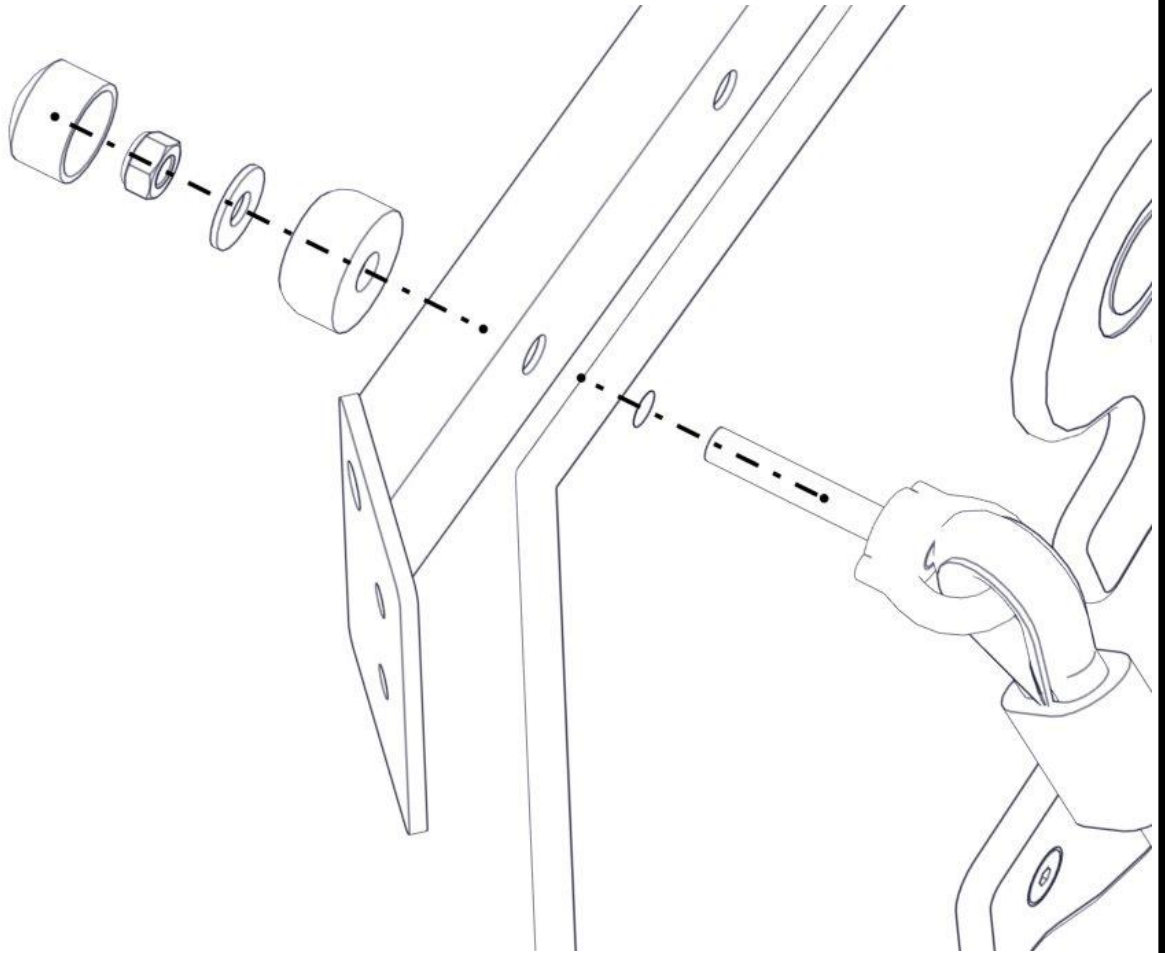

Montering av lekeapparatet / Assembly instructions / Montering av lekredskapet