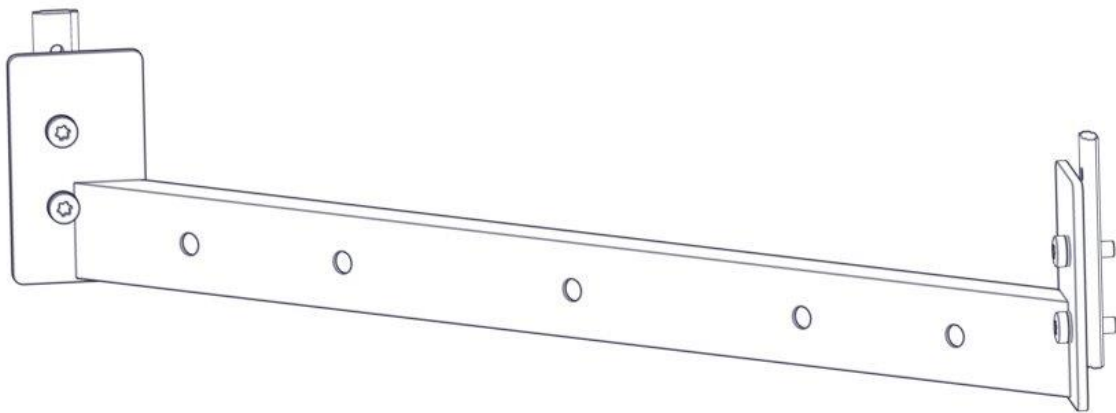

Montering av lekeapparatet / Assembly instructions / Montering av lekredskapet