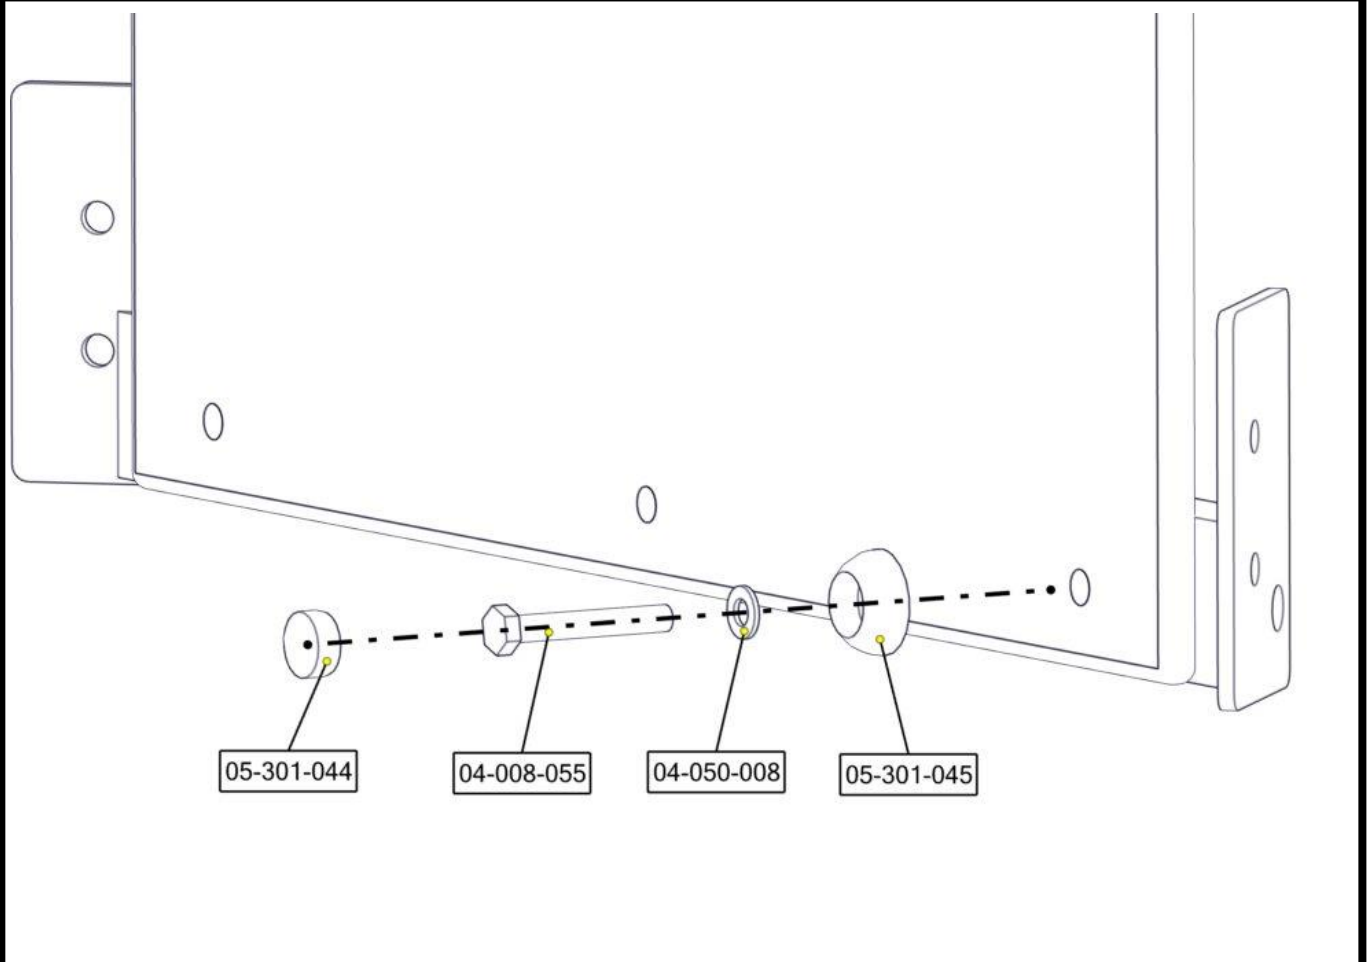

Montering av lekeapparatet / Assembly instructions / Montering av lekredskapet