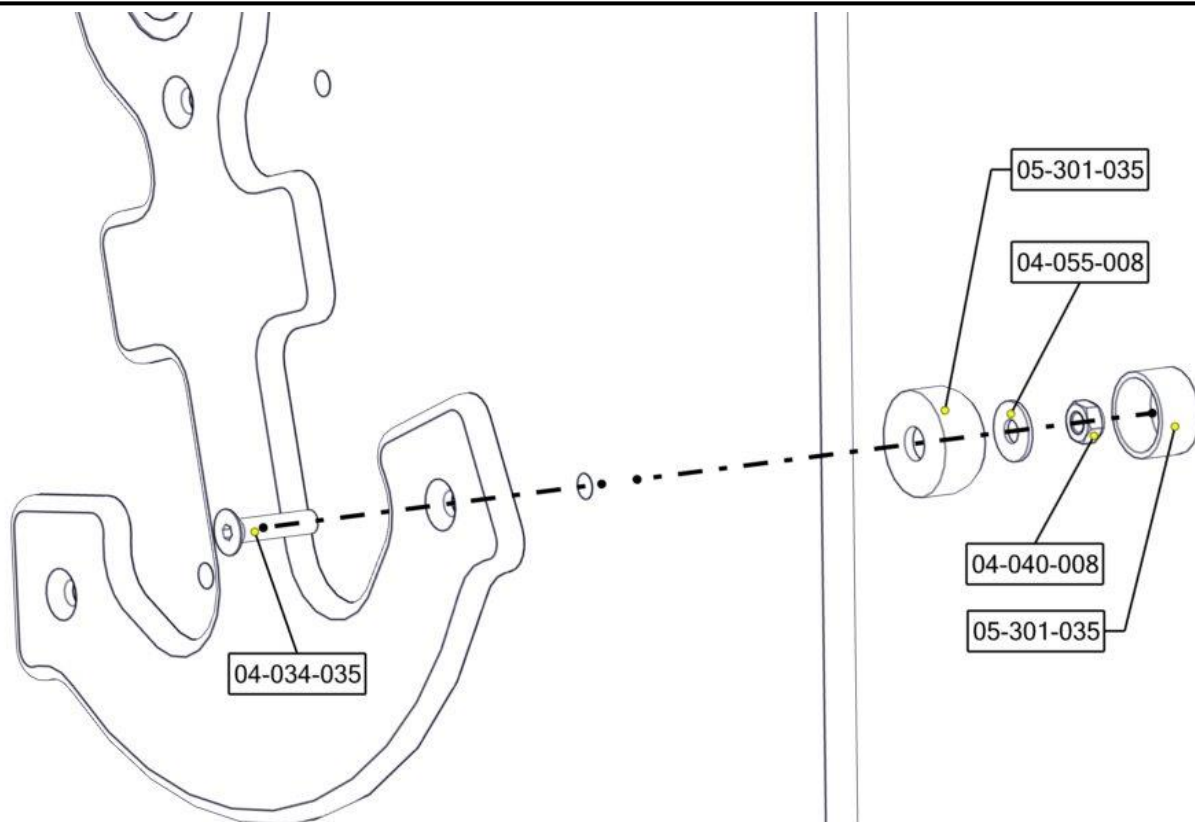

Montering av lekeapparatet / Assembly instructions / Montering av lekredskapet

Part Name	Article nr.	Qty
Endedeksel flatt M10/M12 sort hode	05-301-035	3
Endedeksel flatt M10/M12 sort kropp	05-301-035	3
Vegg til anker 915x600	02-500-106	1
Låsemutter M8	04-040-008	3

Part Name	Article nr.	Qty
Anker med forsenking	02-500-070	1
Skive M8 stor	04-055-008	3
Unbrako skrue M8x35 forsenket hode	04-034-035	3