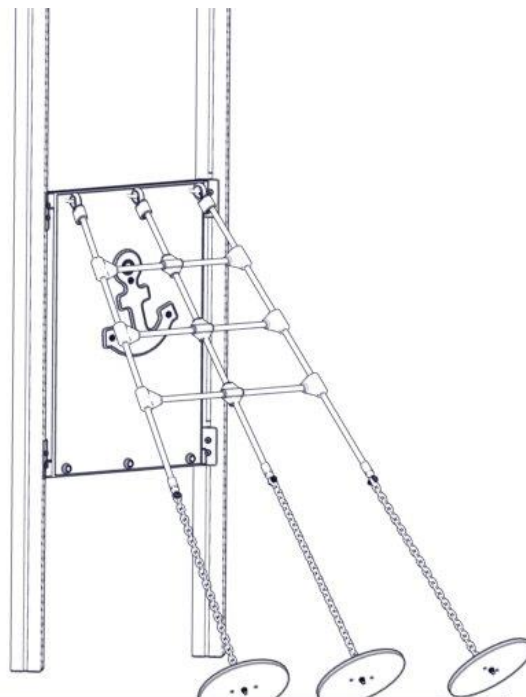

Montering av lekeapparatet / Assembly instructions / Montering av lekredskapet

Part Name	Article nr.	Qty
Endedeksel flatt M10/M12 sort hode	05-301-035	3
Endedeksel flatt M10/M12 sort kropp	05-301-035	3
Låsemutter M10	04-040-010	3
Nett skrå	02-500-108	1
Skive M10 polyfix	04-055-036	3