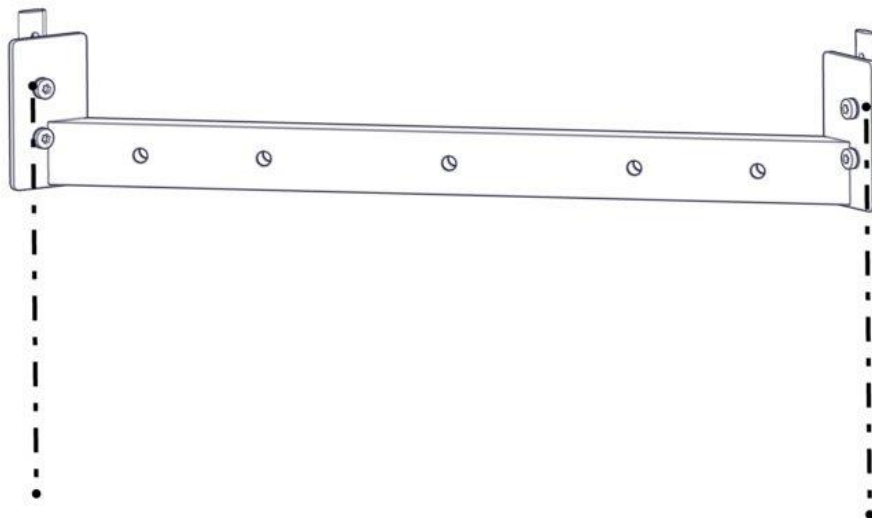

Montering av lekeapparatet / Assembly instructions / Montering av lekredskapet

Se på hovedmontering for posisjon
Look at main assembly for position
Titta på hovudmontering för position

Part Name	Article nr.	Qty
Endedeksel flatt M10/M12 sort hode	05-301-035	3
Endedeksel flatt M10/M12 sort kropp	05-301-035	3
Låsemutter M8	04-040-008	3
Sekskant M8x55	04-008-055	3
Sikkerhetshette 20mm svart for M8	05-301-044	3

Part Name	Article nr.	Qty
Sikkerhetshette kropp 32 svart for M8	05-301-045	3
Skive M8	04-050-008	3
Skive M8 stor	04-055-008	3