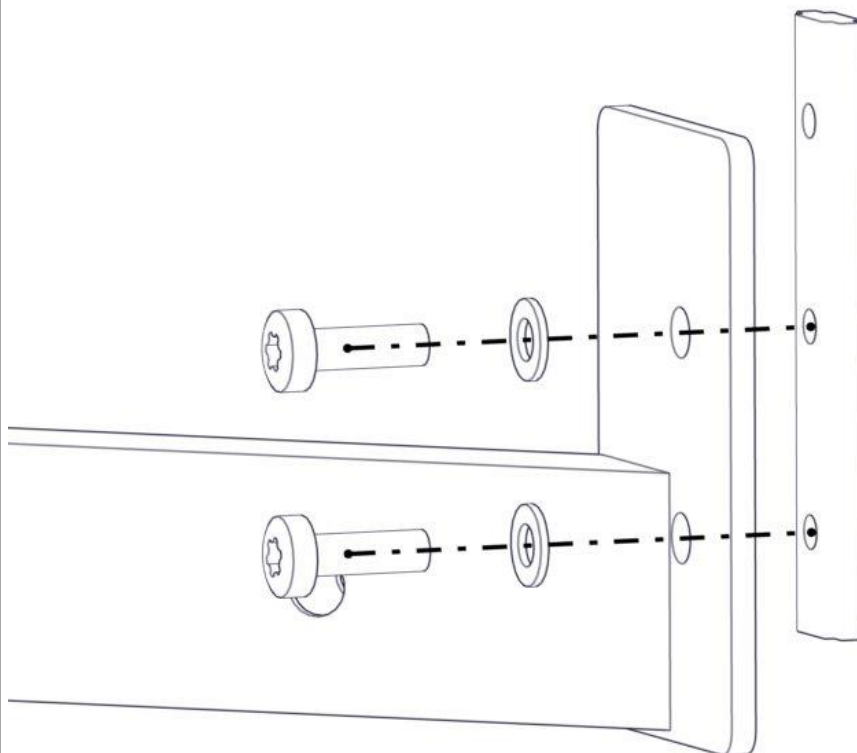

Part Name	Article nr.	Qty
Beslag Front	02-500-104	1
Brikke 120 3xM8	04-060-120	2
Skive M8	04-050-008	4

Part Name	Article nr.	Qty
Torx M8x25	04-000-025	4