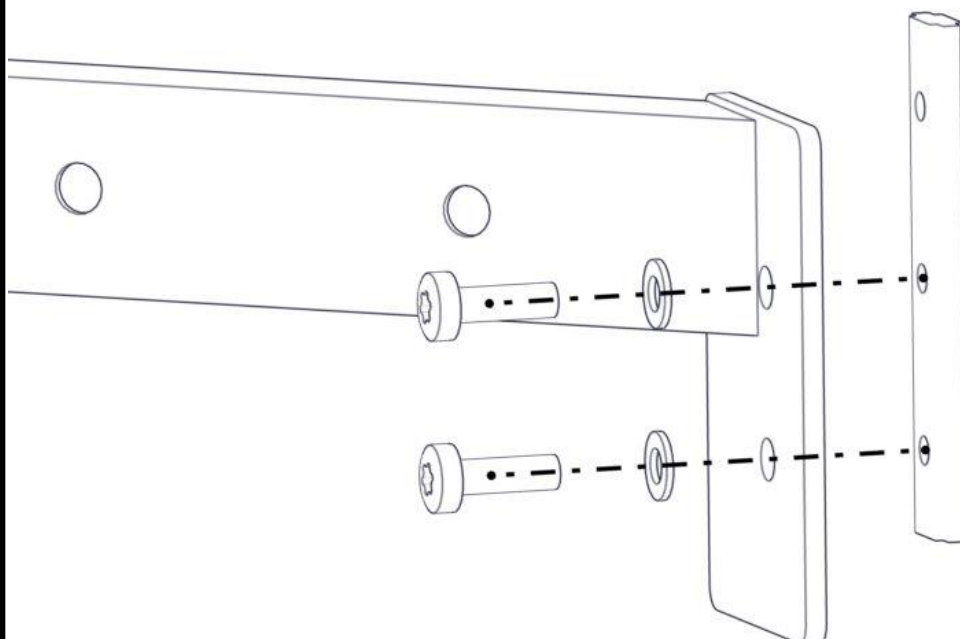

Part Name	Article nr.	Qty
Beslag Front	02-500-104	1
Brikke 120 3xM8	04-060-120	2
Skive M8	04-050-008	4

Part Name	Article nr.	Qty
Torx M8x25	04-000-025	4