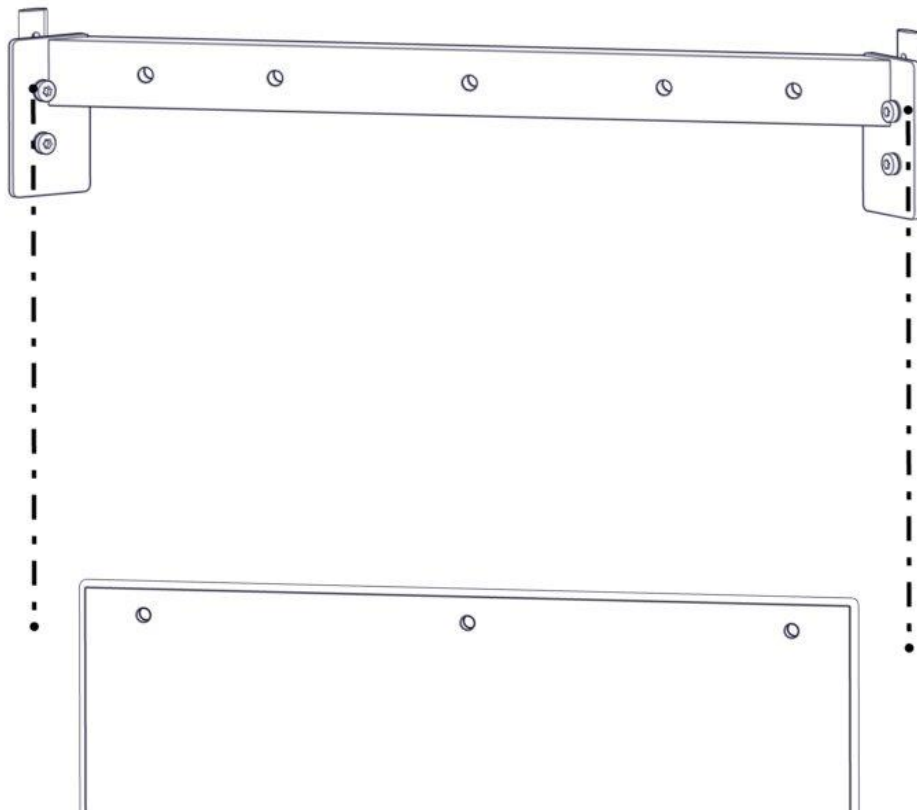

Montering av lekeapparatet / Assembly instructions / Montering av lekredskapet

Part Name	Article nr.	Qty
Endedeksel flatt M10/M12 sort hode	05-301-035	3
Endedeksel flatt M10/M12 sort kropp	05-301-035	3
Låsemutter M10	04-040-010	3
Nett skrå	02-500-108	1
Skive M10 polyfix	04-055-036	3