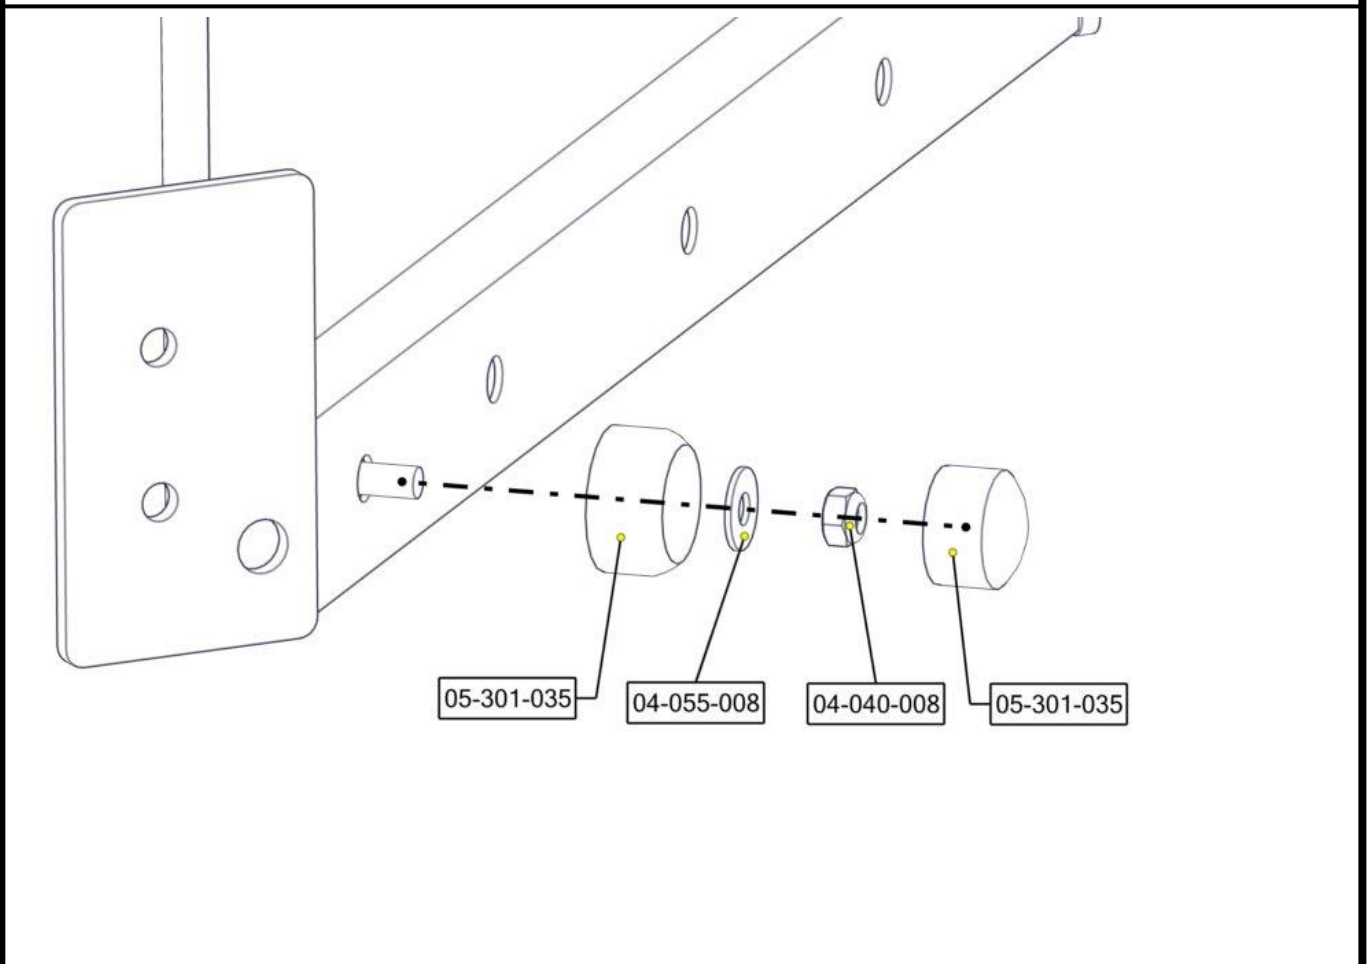

Montering av lekeapparatet / Assembly instructions / Montering av lekredskapet