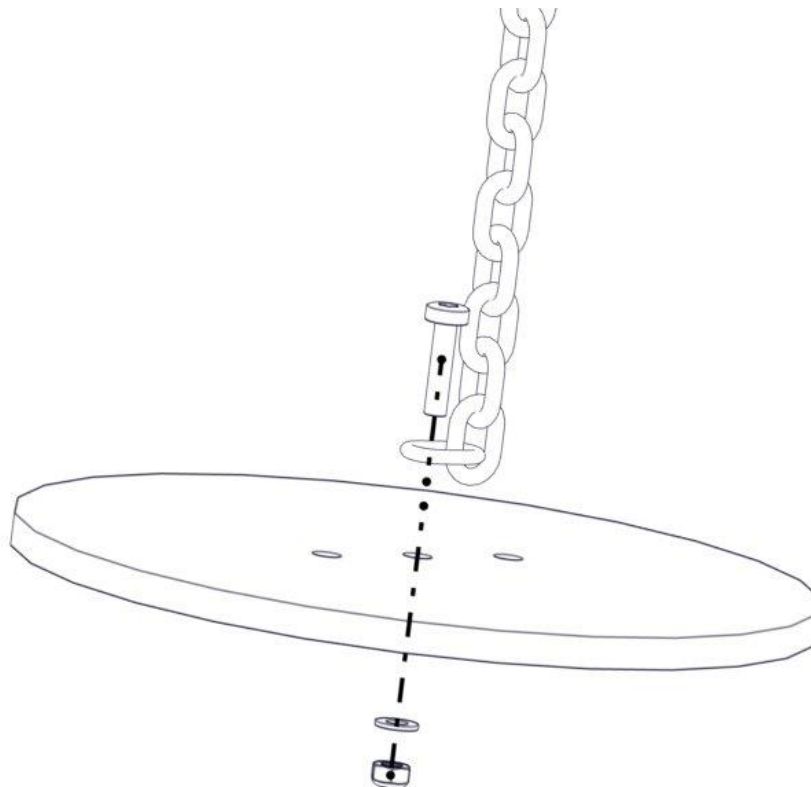

**Boltepakker for / Boltpackage for / Bultpaket för**

Sign. \_\_\_\_\_

Front vegg skute 02-500-106K	Navn	Artnr/ dimensjon	Ant	Lev
	Sekskant M8x55	04-008-055	3	
	Sikkerhetshette M8 kropp Sort	05-301-045	3	
	Sikkerhetshette M8 hode Sort	05-301-044	3	

## Montering av lekeapparatet / Assembly instructions / Montering av lekredskapet

Part Name	Article nr.	Qty
Fundament plate	00-003-103	3
Låsemutter M8	04-040-008	3
Nett skrå	02-500-108	1

Part Name	Article nr.	Qty
Skive M8	04-050-008	3
Torx M8x35	04-000-035	3

## Montering av lekeapparatet / Assembly instructions / Montering av lekredskapet

Part Name	Article nr.	Qty
Endedeksel flatt M10/M12 sort hode	05-301-035	3
Endedeksel flatt M10/M12 sort kropp	05-301-035	3
Vegg til anker 915x600	02-500-106	1
Låsemutter M8	04-040-008	3