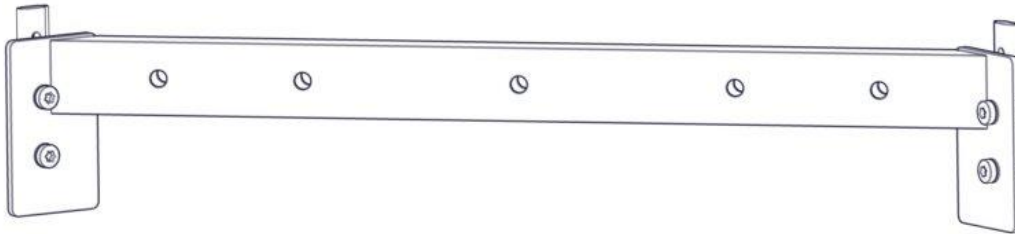

Montering av lekeapparatet / Assembly instructions / Montering av lekredskapet