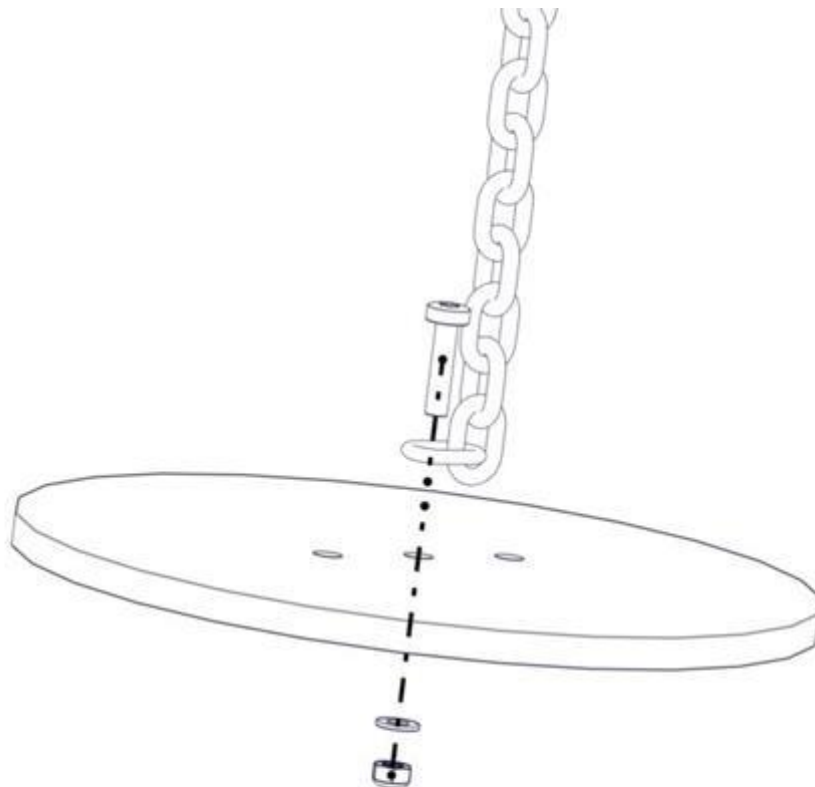

Boltepakker for / Boltpackage for / Bultpaket för

Sign. _____

Front vegg skute 02-500-107K	Navn	Artnr/ dimensjon	Ant	Lev
	Sekskant M8x55	04-008-055	3	
	Sikkerhetshette M8 kropp Sort	05-301-045	3	
	Sikkerhetshette M8 hode Sort	05-301-044	3	

Montering av lekeapparatet / Assembly instructions / Montering av lekredskapet

Part Name	Article nr.	Qty
Fundament plate	00-003-103	3
Låsemutter M8	04-040-008	3
Nett skrå	02-500-108	1

Part Name	Article nr.	Qty
Skive M8	04-050-008	3
Torx M8x35	04-000-035	3

Montering av lekeapparatet / Assembly instructions / Montering av lekredskapet

Part Name	Article nr.	Qty
Endedeksel flatt M10/M12 sort hode	05-301-035	3
Endedeksel flatt M10/M12 sort kropp	05-301-035	3
Vegg til anker 915x600	02-500-107	1
Låsemutter M8	04-040-008	3