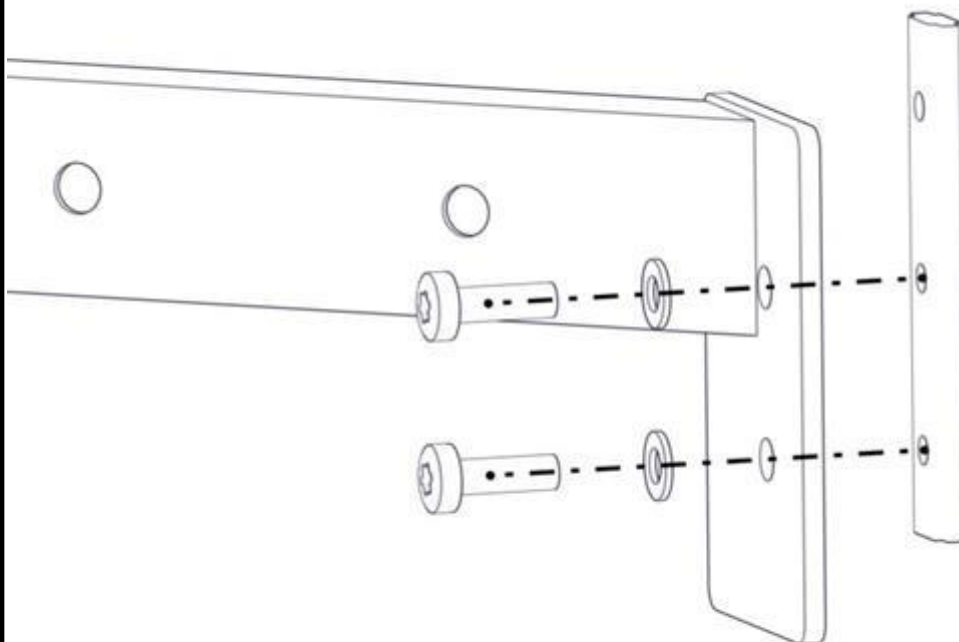

Part Name	Article nr.	Qty
Beslag Front	02-500-104	1
Brikke 120 3xM8	04-060-120	2
Skive M8	04-050-008	4

Part Name	Article nr.	Qty
Torx M8x25	04-000-025	4