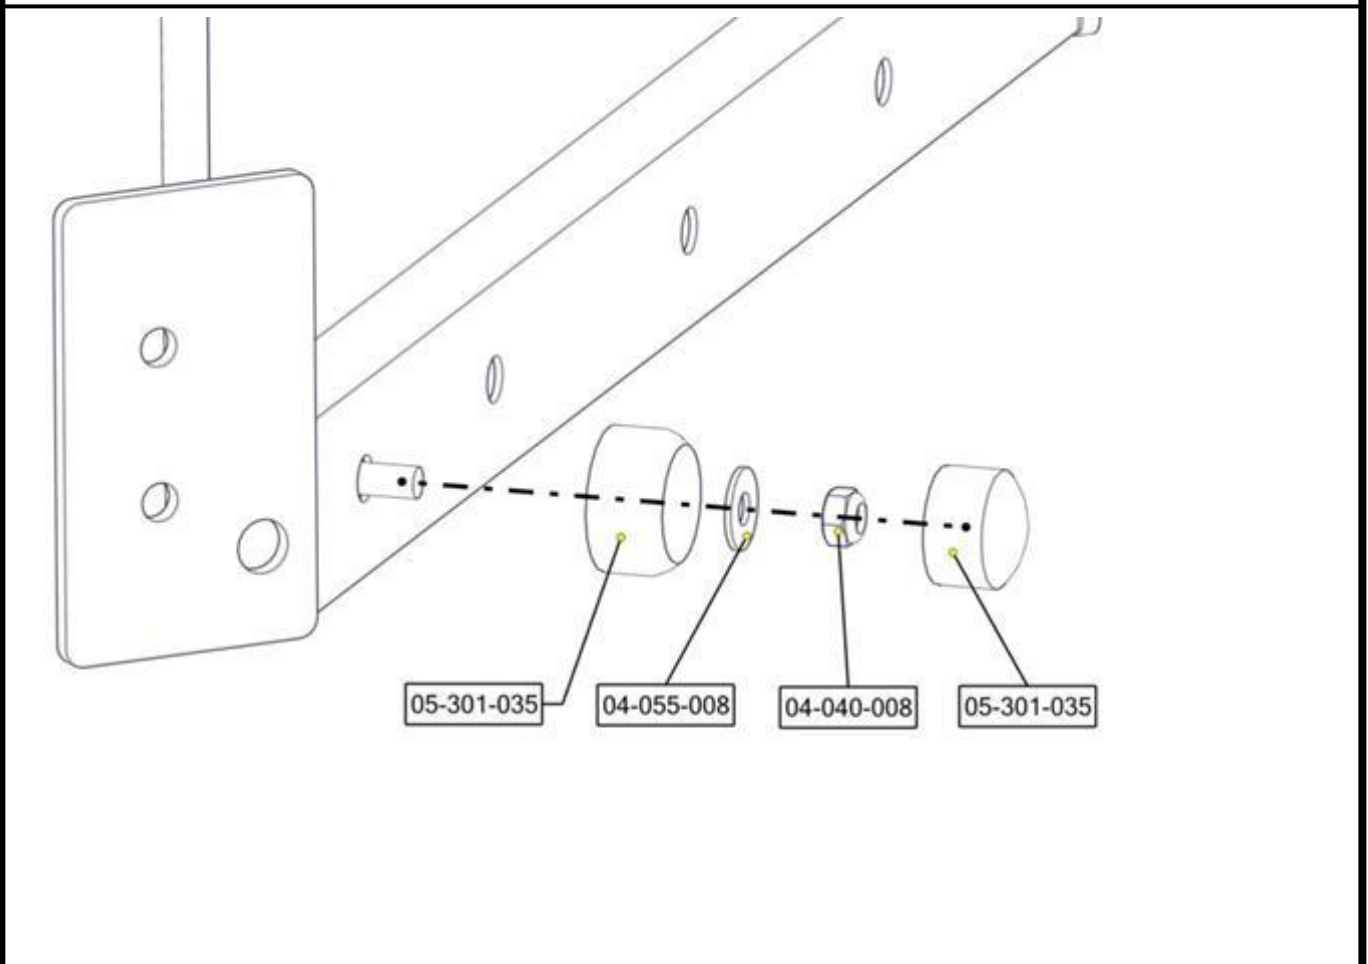

Montering av lekeapparatet / Assembly instructions / Montering av lekredskapet