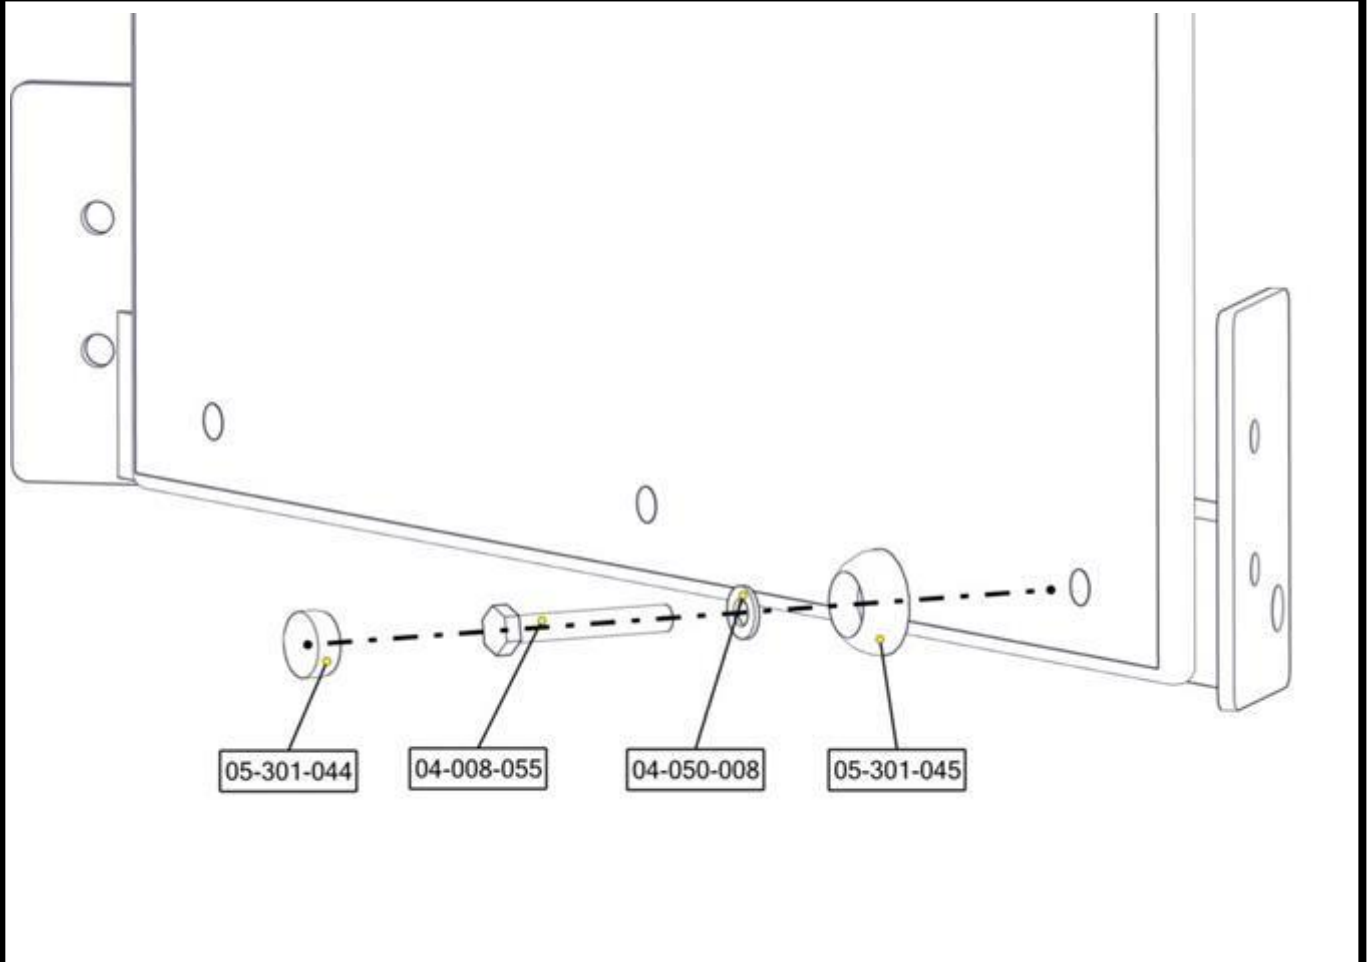

Montering av lekeapparatet / Assembly instructions / Montering av lekredskapet