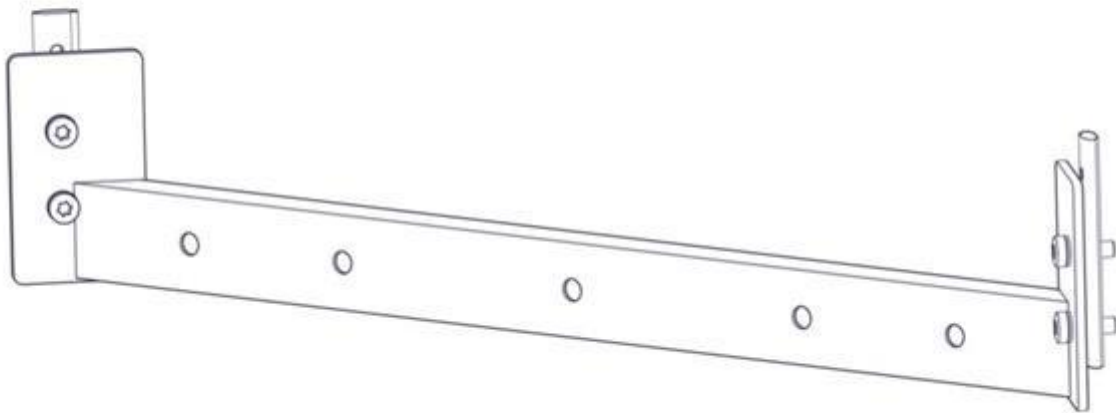

Montering av lekeapparatet / Assembly instructions / Montering av lekredskapet

Part Name	Article nr.	Qty
Endedeksel flatt M10/M12 sort hode	05-301-035	3
Endedeksel flatt M10/M12 sort kropp	05-301-035	3
Vegg til anker 915x600	02-500-107	1
Låsemutter M8	04-040-008	3

Part Name	Article nr.	Qty
Anker med forsenking	02-500-070	1
Skive M8 stor	04-055-008	3
Unbrako skrue M8x35 forsenket hode	04-034-035	3

Montering av lekeapparatet / Assembly instructions / Montering av lekredskapet