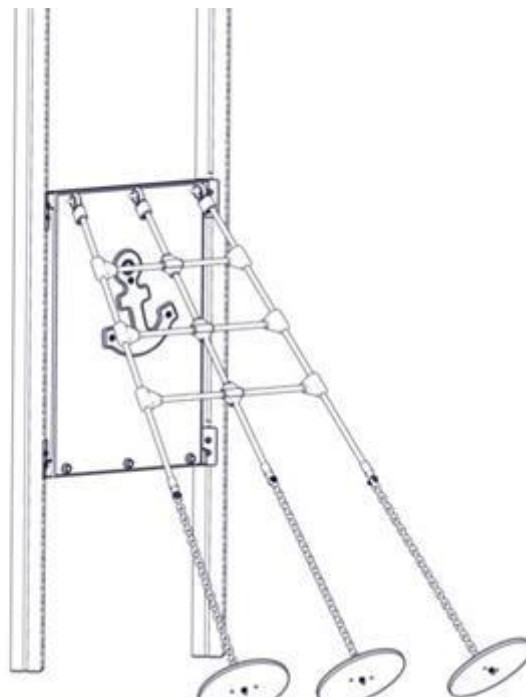

Montering av lekeapparatet / Assembly instructions / Montering av lekredskapet

Part Name	Article nr.	Qty
Endeksel flatt M10/M12 sort hode	05-301-035	3
Endeksel flatt M10/M12 sort kropp	05-301-035	3
Låsemutter M10	04-040-010	3
Nett skrå	02-500-108	1
Skive M10 polyfix	04-055-036	3