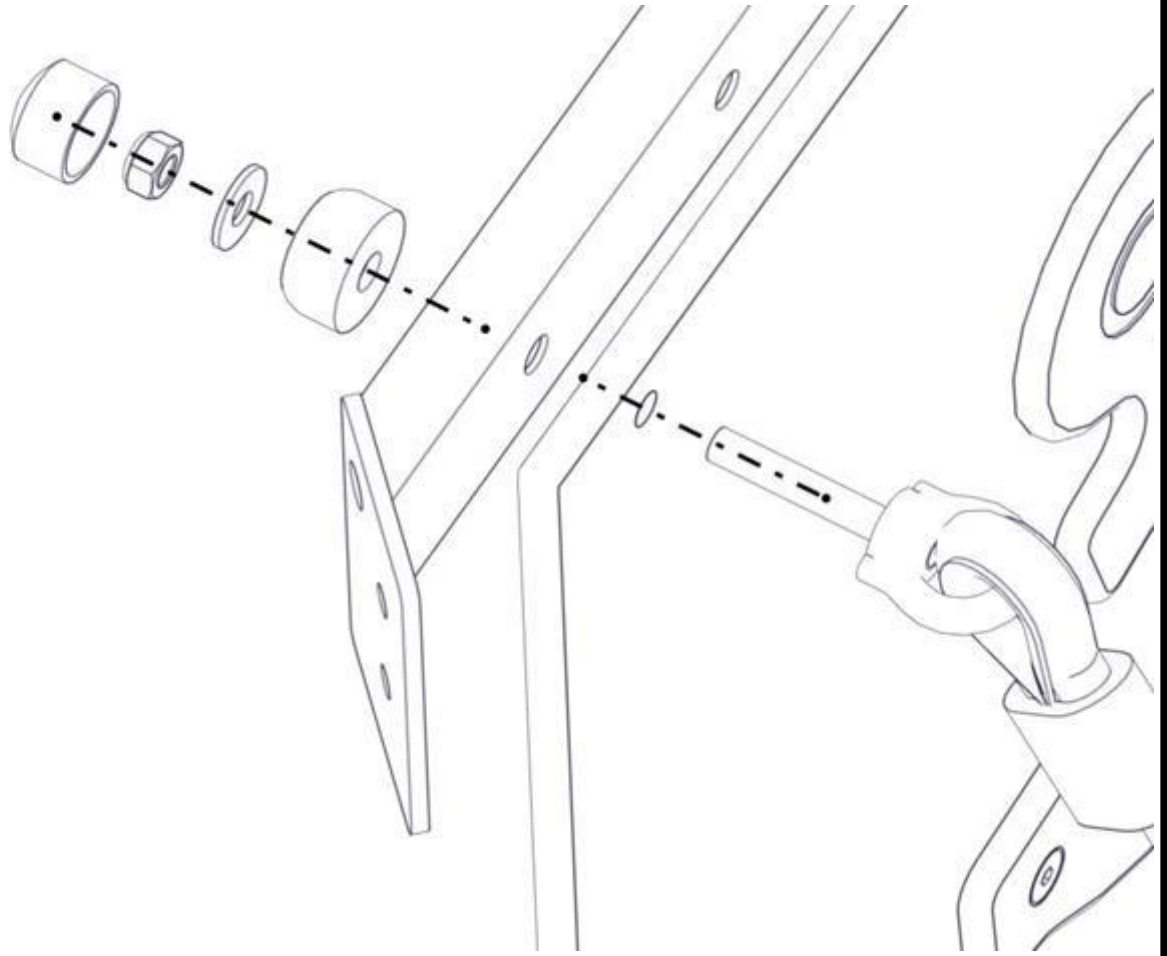

Montering av lekeapparatet / Assembly instructions / Montering av lekredskapet