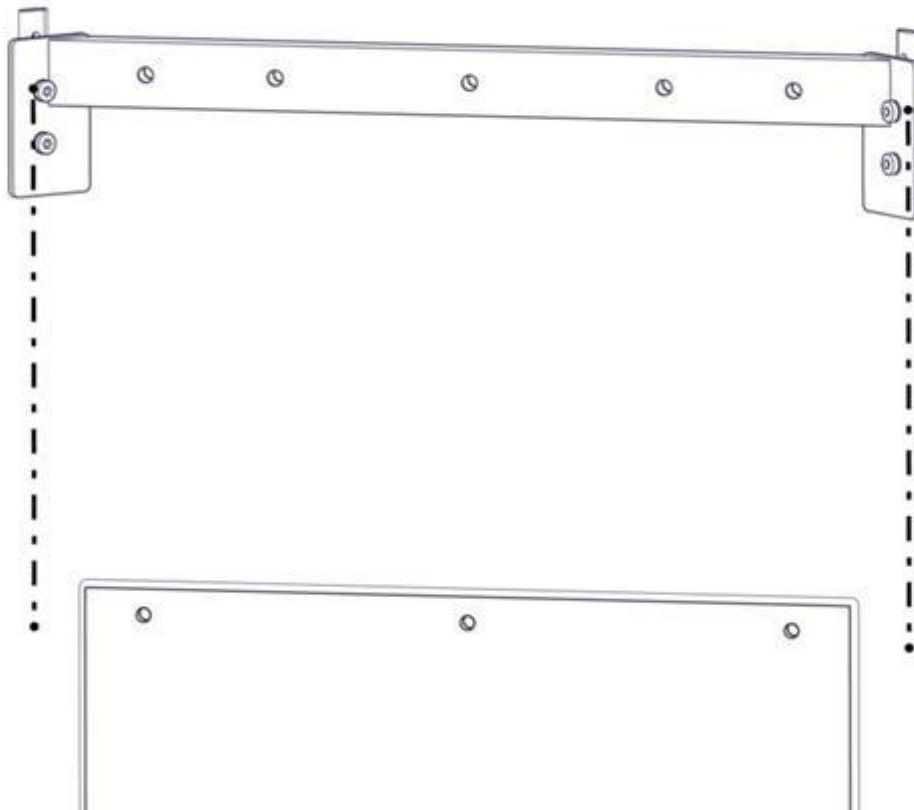

Montering av lekeapparatet / Assembly instructions / Montering av lekredskapet

Part Name	Article nr.	Qty
Endeksel flatt M10/M12 sort hode	05-301-035	3
Endeksel flatt M10/M12 sort kropp	05-301-035	3
Låsemutter M10	04-040-010	3
Nett skrå	02-500-108	1
Skive M10 polyfix	04-055-036	3