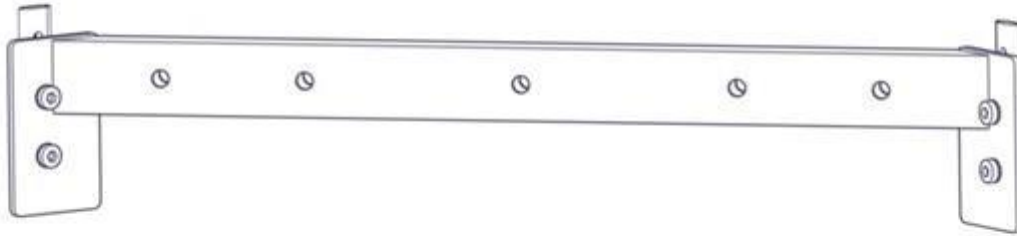

Montering av lekeapparatet / Assembly instructions / Montering av lekredskapet