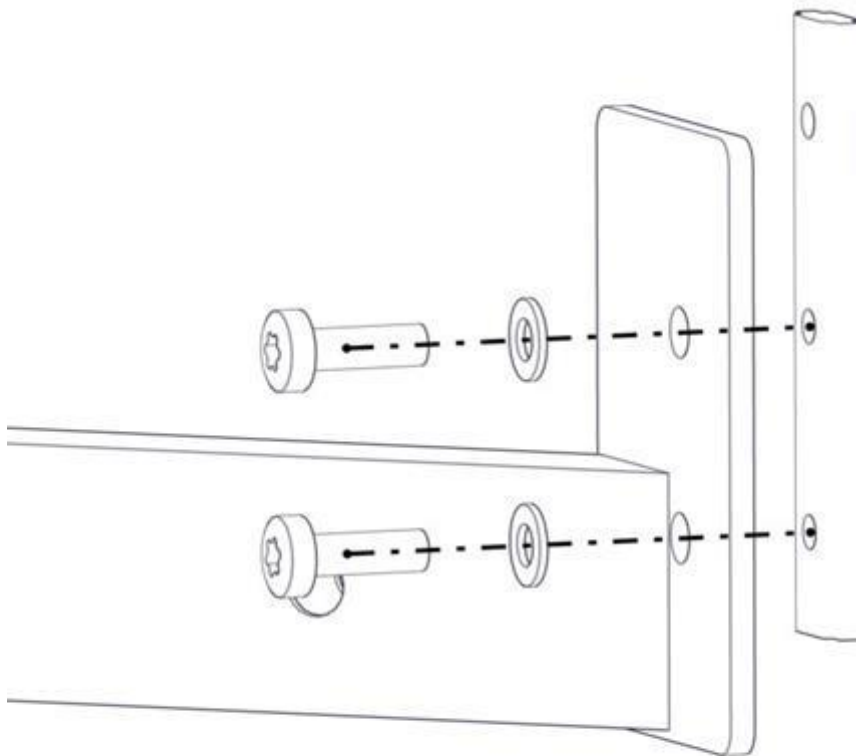

Part Name	Article nr.	Qty
Beslag Front	02-500-104	1
Brikke 120 3xM8	04-060-120	2
Skive M8	04-050-008	4

Part Name	Article nr.	Qty
Torx M8x25	04-000-025	4