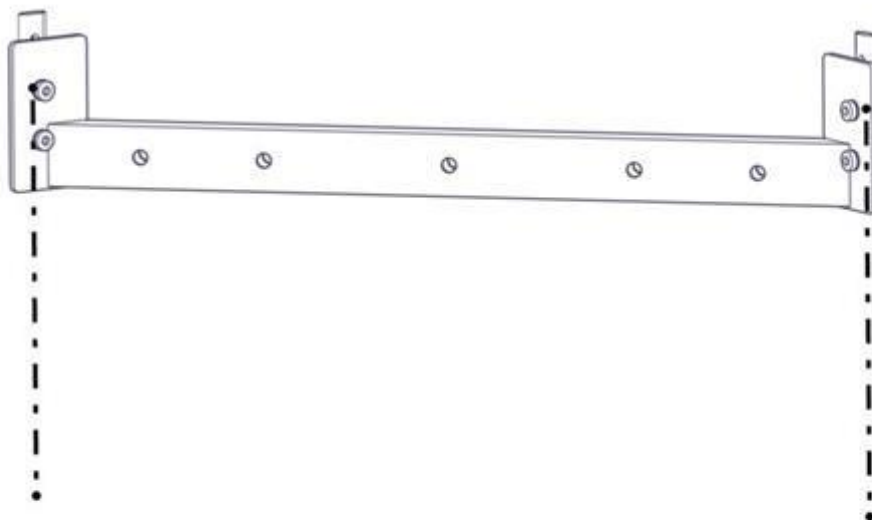

Montering av lekeapparatet / Assembly instructions / Montering av lekredskapet

Se på hovedmontering for posisjon
Look at main assembly for position
Titta på hovudmontering för position

Part Name	Article nr.	Qty
Endedeksel flatt M10/M12 sort hode	05-301-035	3
Endedeksel flatt M10/M12 sort kropp	05-301-035	3
Låsemutter M8	04-040-008	3
Sekskant M8x55	04-008-055	3
Sikkerhetshette 20mm svart for M8	05-301-044	3

Part Name	Article nr.	Qty
Sikkerhetshette kropp 32 svart for M8	05-301-045	3
Skive M8	04-050-008	3
Skive M8 stor	04-055-008	3