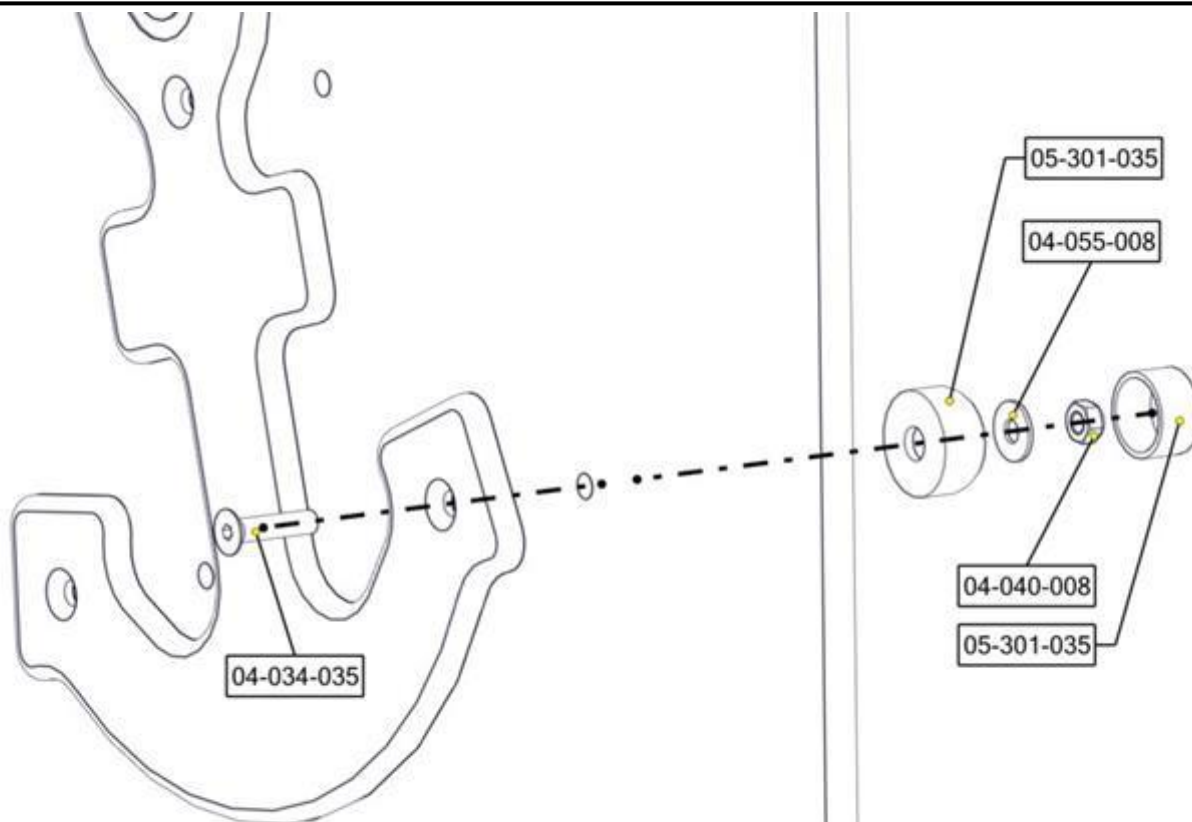

Montering av lekeapparatet / Assembly instructions / Montering av lekredskapet

Part Name	Article nr.	Qty
Endedeksel flatt M10/M12 sort hode	05-301-035	3
Endedeksel flatt M10/M12 sort kropp	05-301-035	3
Vegg til anker 915x600	02-500-107	1
Låsemutter M8	04-040-008	3

Part Name	Article nr.	Qty
Anker med forsenking	02-500-070	1
Skive M8 stor	04-055-008	3
Unbrako skrue M8x35 forsenket hode	04-034-035	3