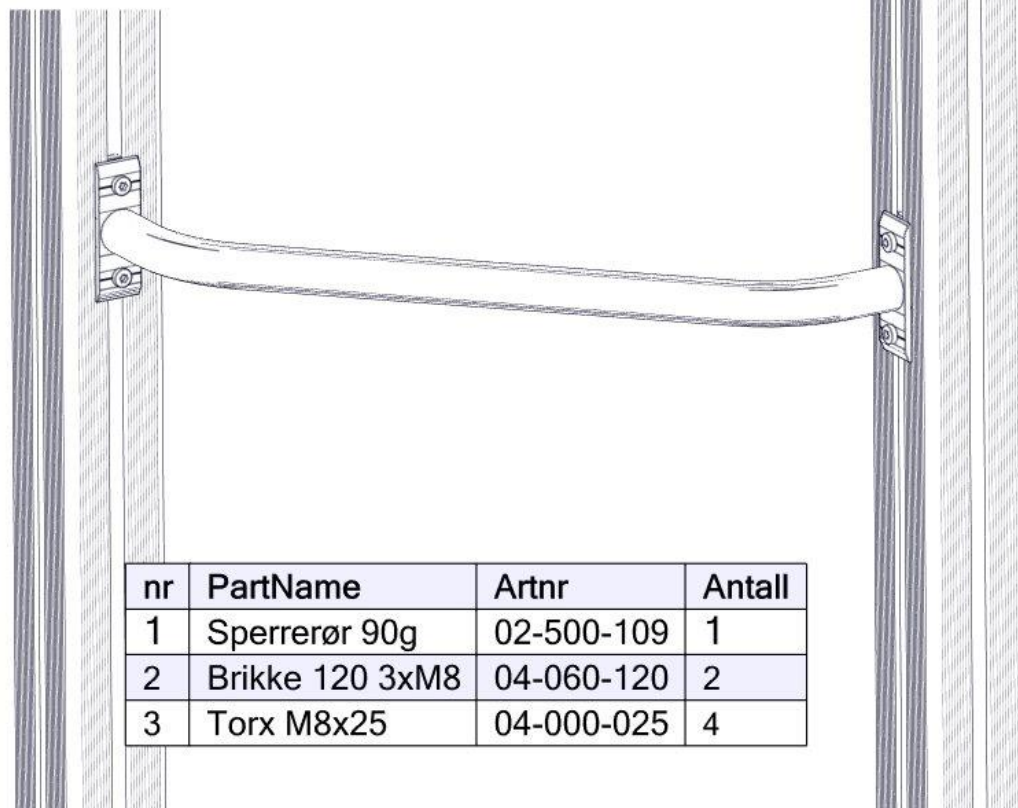

Søve AB
EA Rosengrensgatan 32
421 31 Västra Frölunda
Phone: +46 (0)31 773 97 00
www.sove.se

Boltepakker for / Boltpackage for / Bultpaket för

Sign. _____.

Sperrerør 90grader 02-500-109K	Navn	Artnr/ dimensjon	Ant	Lev
	Sperrerør 90 grader Sort	02-500-109	1	
	Torx M8x25	04-000-025	4	
	Brikke 120 3xM8	04-060-120	2	

Boltepakker for / Boltpackage for / Bultpaket för

Sign. _____.

Sperrerør 90grader 02-500-109K	Navn	Artnr/ dimensjon	Ant	Lev
	Sperrerør 90 grader Sort	02-500-109	1	
	Torx M8x25	04-000-025	4	
	Brikke 120 3xM8	04-060-120	2	