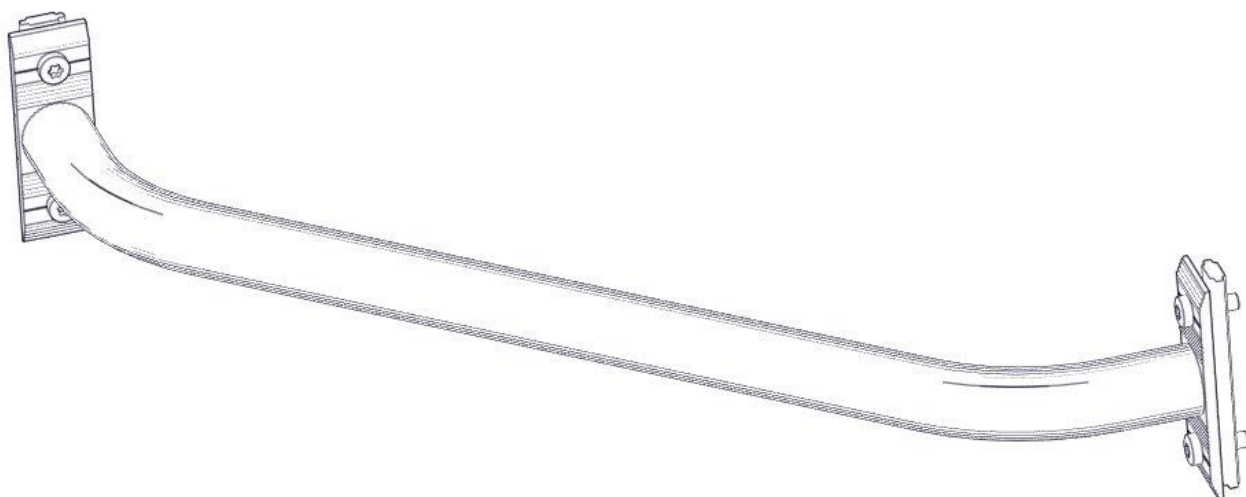

N**Monteringsanvisning****EN****Assembly Instructions****S****Monteringsanvisning**

Produkt nr. / Product no. / Produkt nr.

02-500-109K**Sort**

Ord. nr. _____

Dato. _____

Sign. _____

Søve AS
Grønnvoldveien 290
3830 Ulefoss - Norway
Tlf: +47 35 94 65 65
www.sove.no

Søve AB
EA Rosengrensgatan 32
421 31 Västra Frölunda
Phone: +46 (0)31 773 97 00
www.sove.se

Boltepakker for / Boltpackage for / Bultpaket för

Sign. _____.

Sperrerør 90grader 02-500-109K	Navn	Artnr/ dimensjon	Ant	Lev
	Sperrerør 90 grader Sort	02-500-109	1	
	Torx M8x25	04-000-025	4	
	Brikke 120 3xM8	04-060-120	2	

Boltepakker for / Boltpackage for / Bultpaket för

Sign. _____.

Sperrerør 90grader 02-500-109K	Navn	Artnr/ dimensjon	Ant	Lev
	Sperrerør 90 grader Sort	02-500-109	1	
	Torx M8x25	04-000-025	4	
	Brikke 120 3xM8	04-060-120	2	