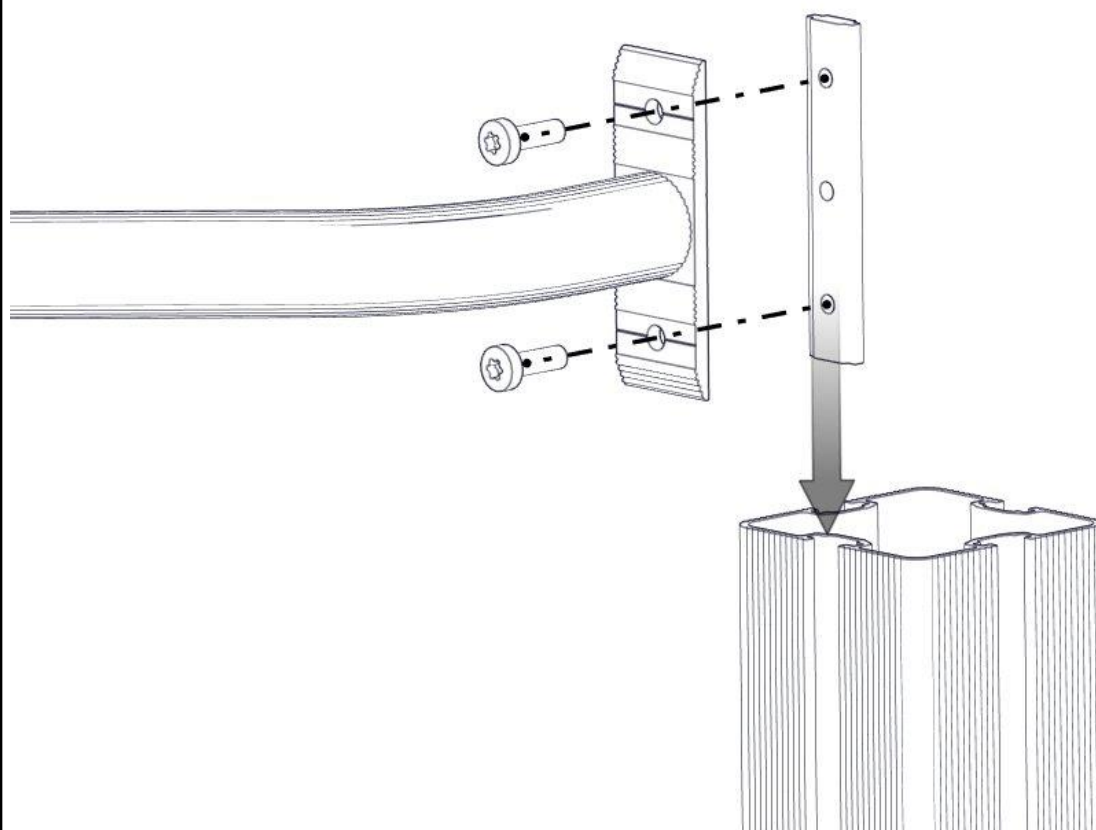

Montering av lekeapparatet / Assembly instructions / Montering av lekredskapet

000010000 000000 0000000000

Se på hovedmontering for posisjon
Look at main assembly for position
Titta på hovudmontering för position