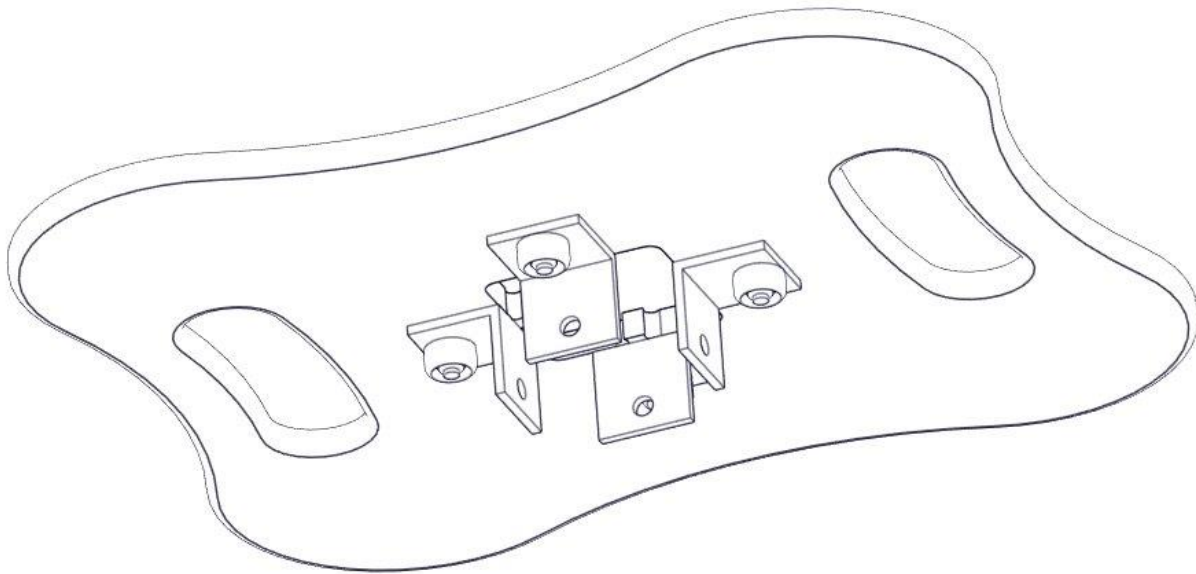

Montering av lekeapparatet / Assembly instructions / Montering av lekredskapet

nr	PartName	Artnr	Antall
1	Endedeksel flat M8 sort kropp	05-301-033	4
2	Låsemutter M8	04-040-008	4
3	Skive M8	04-050-008	4
4	Trinn Klatrestokk	02-500-110	1
5	Unbrako skrue M8x35 forsenket hode	04-034-035	4
6	Vinkel 50x50x50x5 11mm hull	04-070-050	4