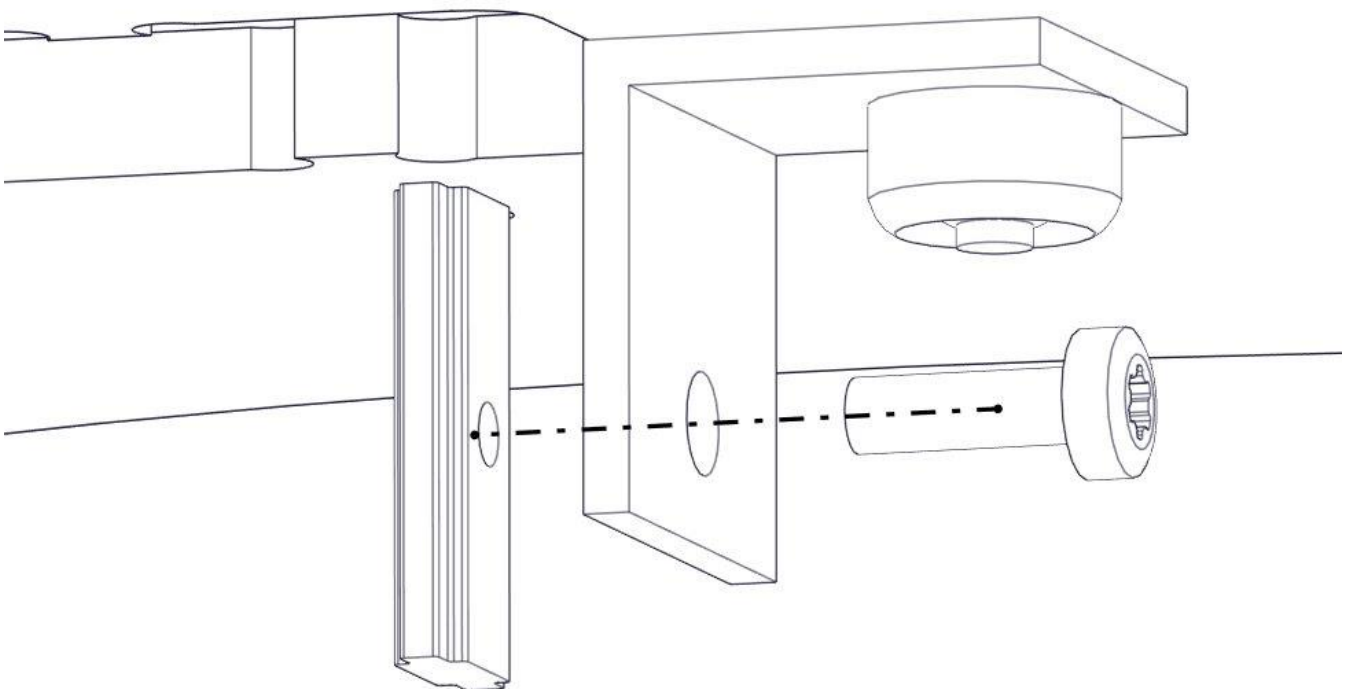

Montering av lekeapparatet / Assembly instructions / Montering av lekredskapet

nr	PartName	Artnr	Antall
1	Torx M8x25	04-000-025	4
2	Brikke 50 1XM8	04-060-050	4