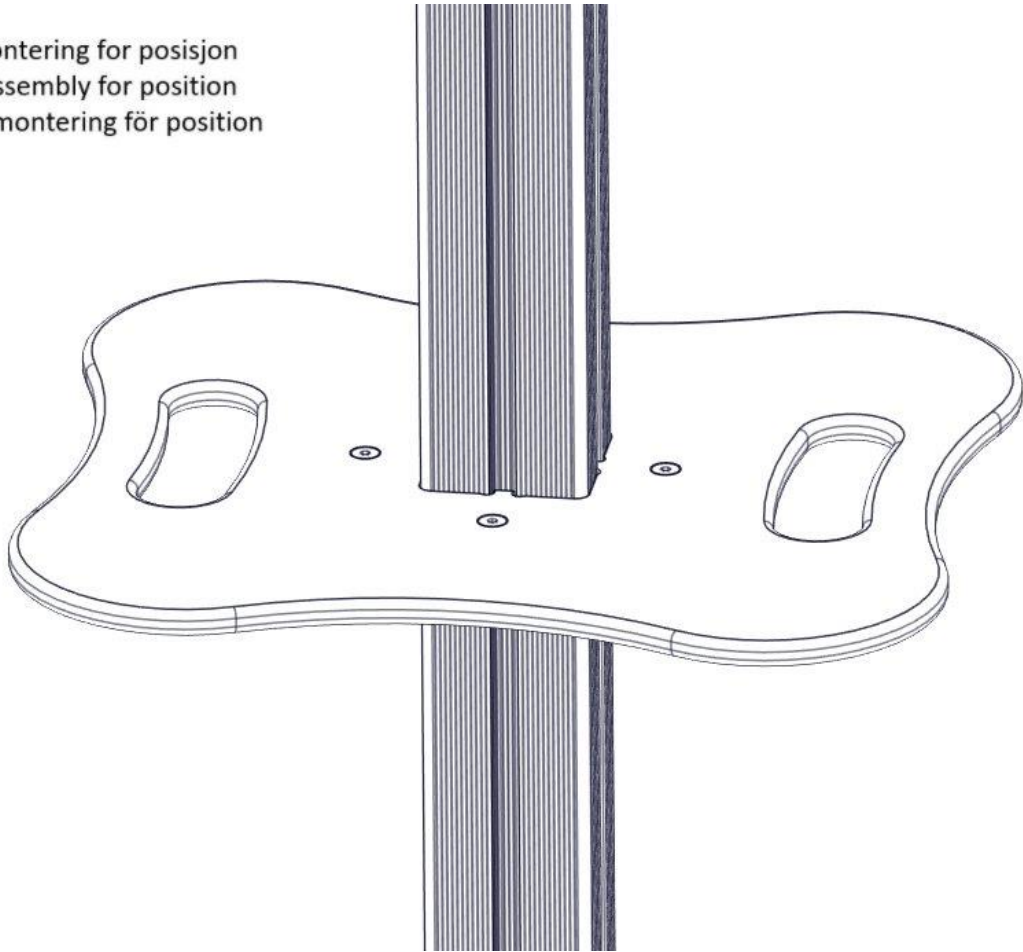

Montering av lekeapparatet / Assembly instructions / Montering av lekredskapet

Se på hovedmontering for posisjon
Look at main assembly for position
Titta på hovudmontering for posisjon