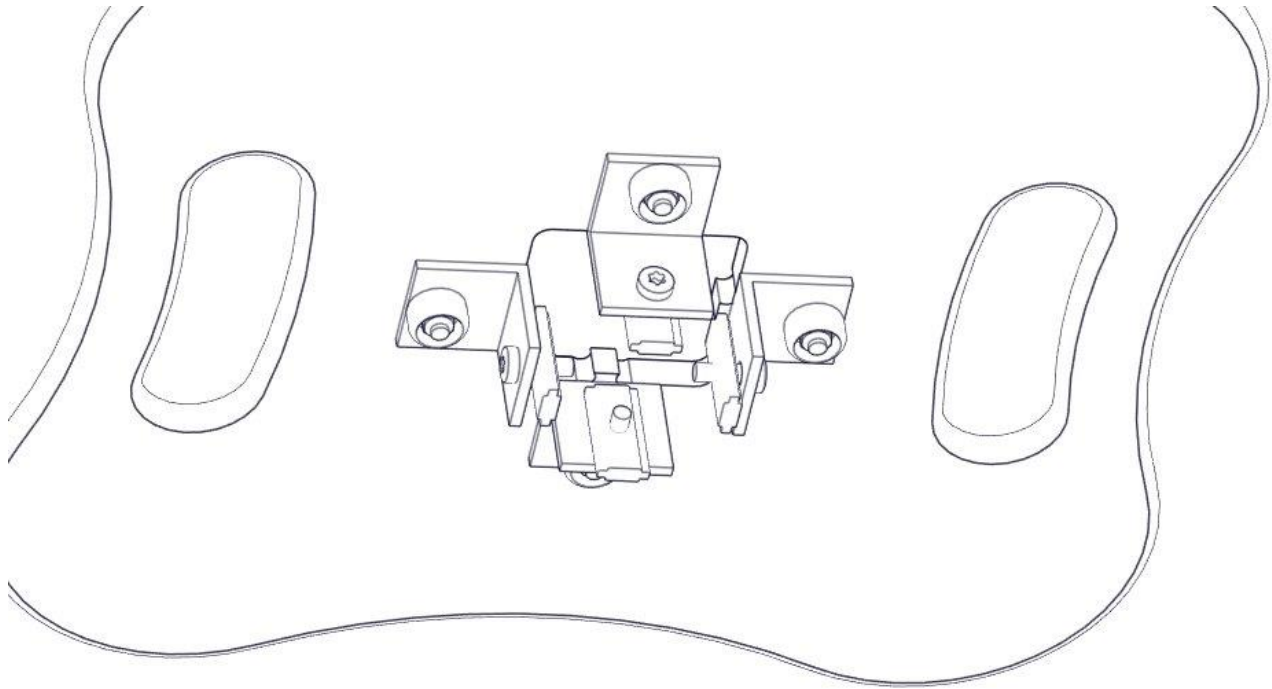

Montering av lekeapparatet / Assembly instructions / Montering av lekredskapet

nr	PartName	Artnr	Antall
1	Torx M8x25	04-000-025	4
2	Brikke 50 1XM8	04-060-050	4