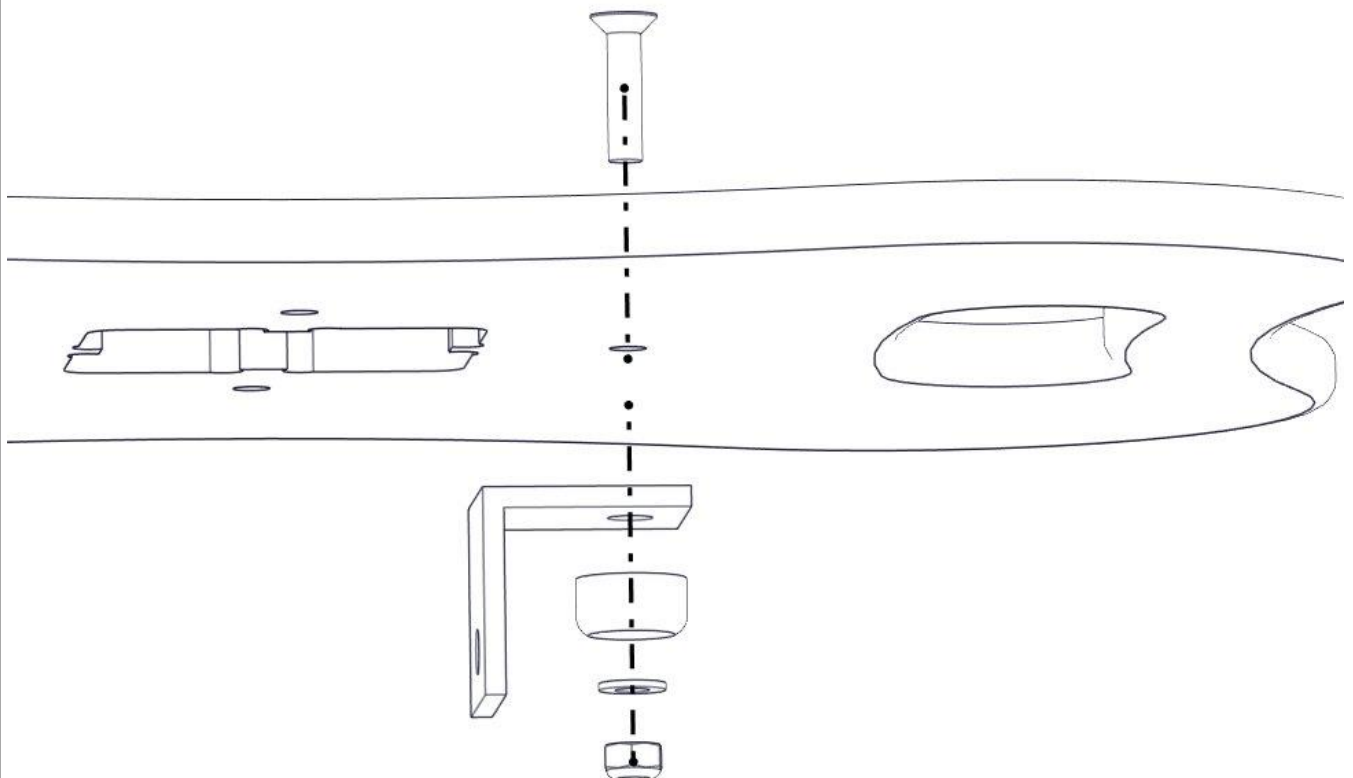

**Boltepakker for / Boltpackage for / Bultpaket för**

Sign. \_\_\_\_\_.

Trinn klatrestokk 95x95 02-500-110K	Navn	Artnr/ dimensjon	Ant	Lev
	Endedeksel flat M8 hode Sort	05-301-033	4	
	Torx M8x25	04-000-025	4	
	Brikke 50 1xM8	04-060-050	4	

## Montering av lekeapparatet / Assembly instructions / Montering av lekredskapet

nr	PartName	Artnr	Antall
1	Endedeksel flat M8 sort kropp	05-301-033	4
2	Låsemutter M8	04-040-008	4
3	Skive M8	04-050-008	4
4	Trinn Klatrestokk	02-500-110	1
5	Unbrako skrue M8x35 forsenket hode	04-034-035	4
6	Vinkel 50x50x50x5 11mm hull	04-070-050	4