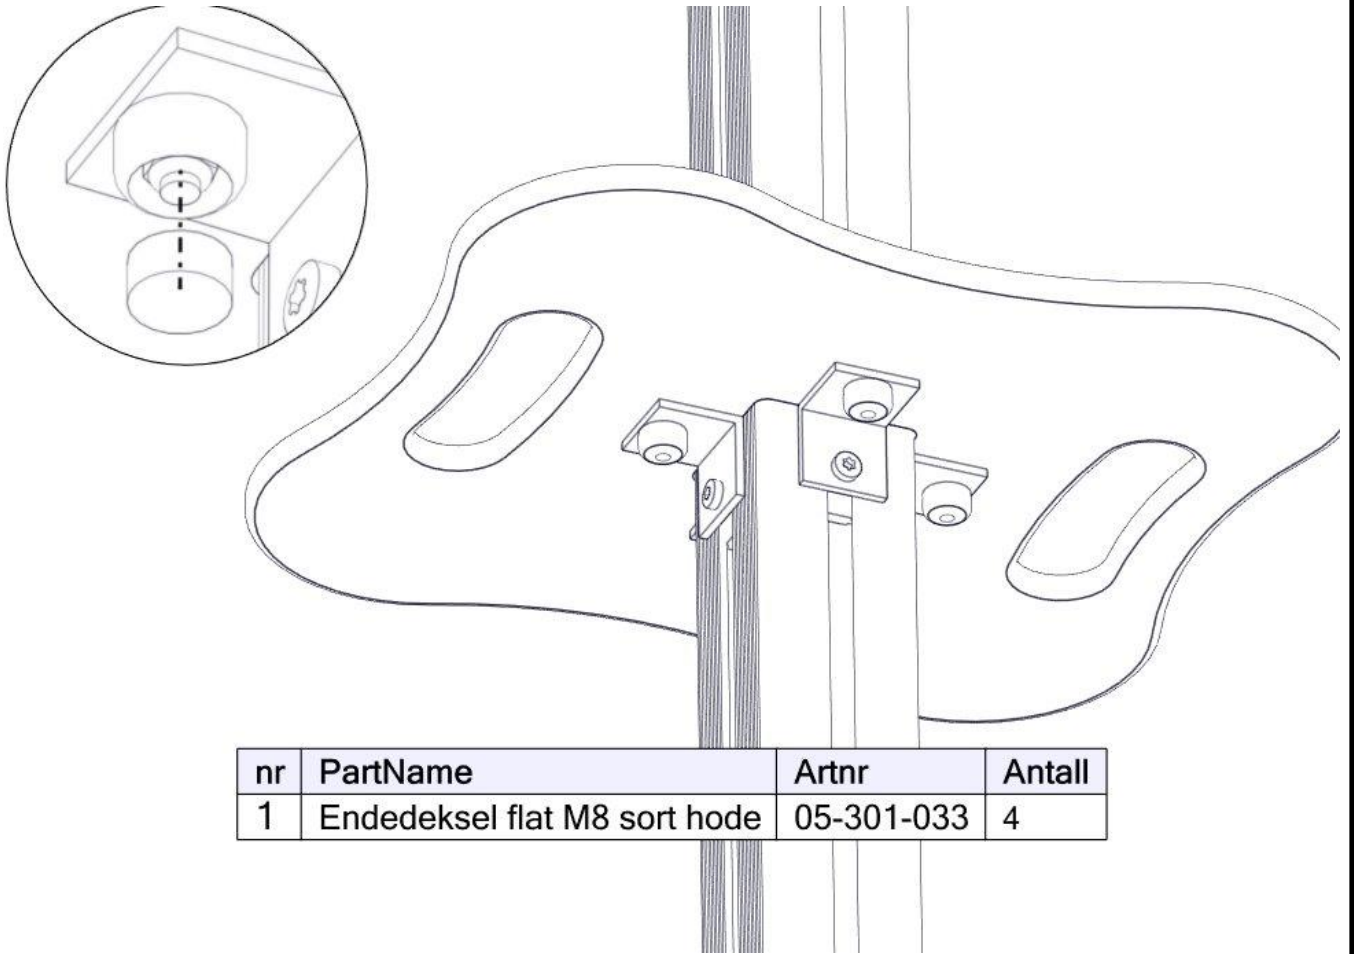

## Montering av lekeapparatet / Assembly instructions / Montering av lekredskapet

nr	PartName	Artnr	Antall
1	Endedeksel flat M8 sort kropp	05-301-033	4
2	Låsemutter M8	04-040-008	4
3	Skive M8	04-050-008	4
4	Trinn Klatrestokk	02-500-110	1
5	Unbrako skrue M8x35 forsenket hode	04-034-035	4
6	Vinkel 50x50x50x5 11mm hull	04-070-050	4

**Montering av lekeapparatet / Assembly instructions / Montering av lekredskapet**

nr	PartName	Artnr	Antall
1	Torx M8x25	04-000-025	4
2	Brikke 50 1XM8	04-060-050	4

**Montering av lekeapparatet / Assembly instructions / Montering av lekredskapet**

Se på hovedmontering for posisjon  
Look at main assembly for position  
Titta på hovudmontering for posisjon

**Montering av lekeapparatet / Assembly instructions / Montering av lekredskapet**

<b>Boltepakker for / Boltpackage for / Bultpaket för</b>		Sign. _____		
<b>Trinn klatrestokk 95x95 02-500-110K</b>	<b>Navn</b>	<b>Artnr/ dimensjon</b>	<b>Ant</b>	<b>Lev</b>
	Trinn klatrestokk 95 x 95 stolpe Grå	02-500-110	1	
	Vinkel 50 x 50 x 50 x 5 11mm hull	04-070-050	4	
	Unbrako M8x35 Forsenket hode	04-034-035	4	
	Låsemutter M8	04-040-008	4	
	Skive M8	04-050-008	4	
	Endedeksel flat M8 kropp Sort	05-301-033	4	