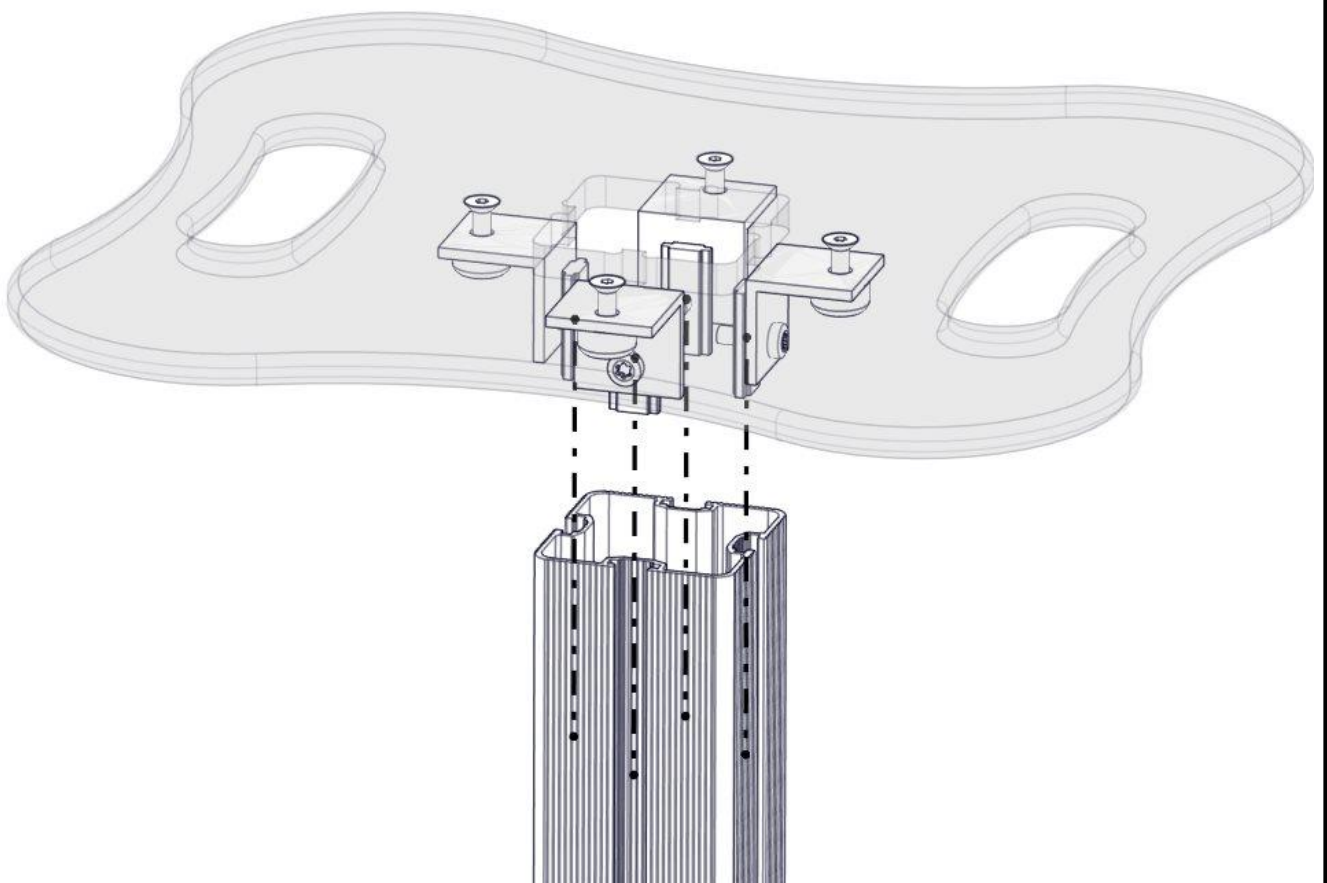

Montering av lekeapparatet / Assembly instructions / Montering av lekredskapet

Se på hovedmontering for posisjon
Look at main assembly for position
Titta på hovudmontering for posisjon