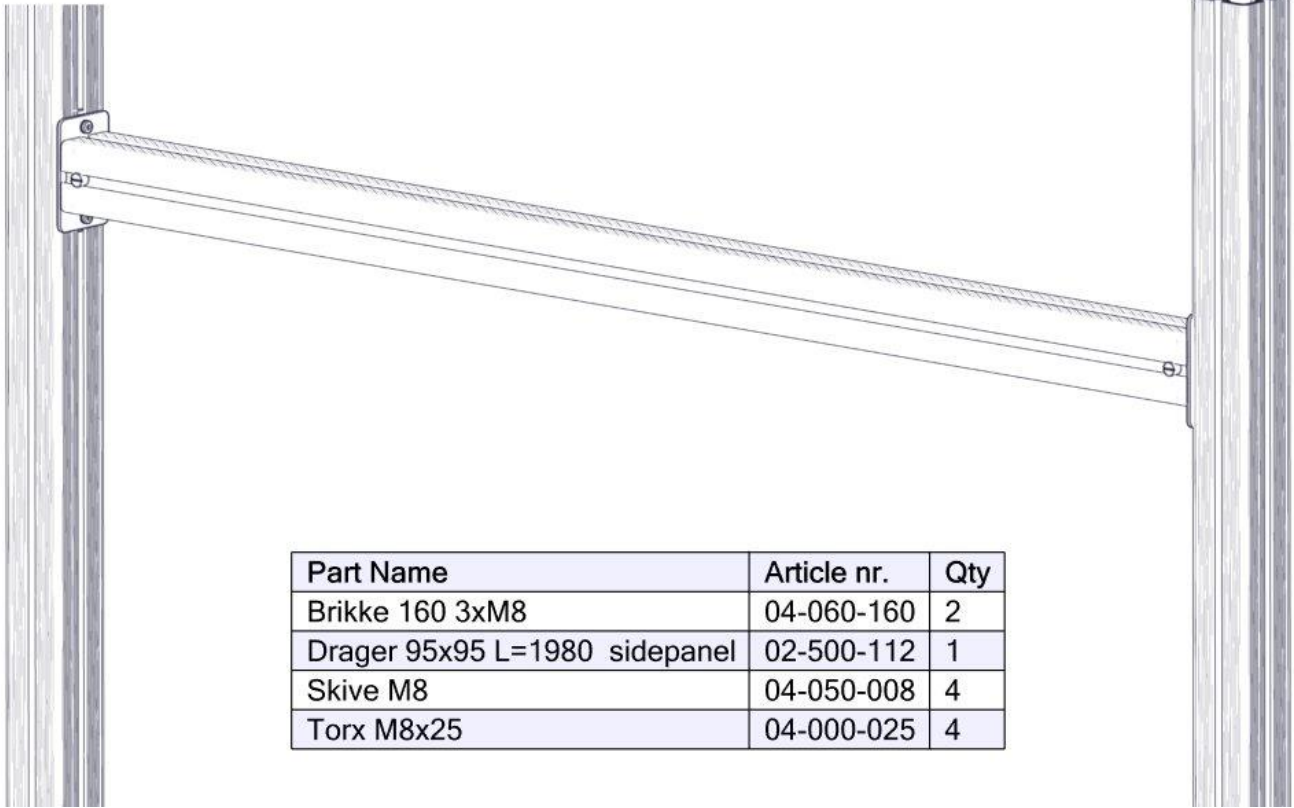

Montering av lekeapparatet / Assembly instructions / Montering av lekredskapet

Se på hovedmontering for posisjon
Look at main assembly for position
Titta på hovudmontering för position