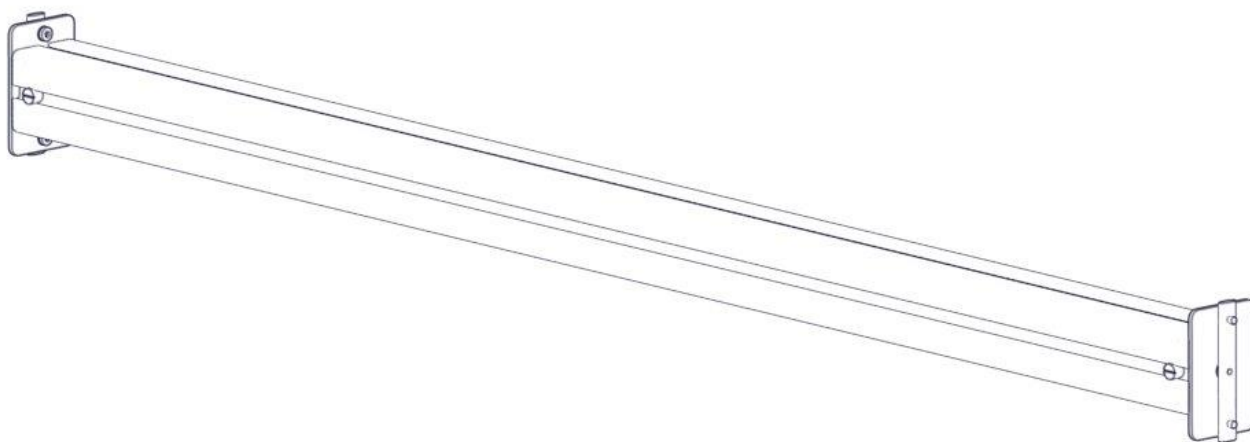

**Monteringsanvisning****Assembly Instructions****Monteringsanvisning**

Produkt nr. / Product no. / Produkt nr.

02-500-112K**Sort**

Ord. nr. _____

Dato. _____

Sign. _____

**søve**

Søve AS
Grønnvoldveien 290
3830 Ulefoss - Norway
Tlf: +47 35 94 65 65
www.sove.no

**søve**

Søve AB
EA Rosengrensgatan 32
421 31 Västra Frölunda
Phone: +46 (0)31 773 97 00
www.sove.se

Boltepakker for / Boltpackage for / Bultpaket för

Sign. _____

Drager 95x95 L=1980 02-500-112K	Navn	Artnr/ dimensjon	Ant	Lev
	Drager til sidepanel Lengde = 1980 Sort (bere brikke sidepanel, ikke taknett)	02-500-112	1	
	Torx M8x25	04-000-025	4	
	Brikke 160 3xM8	04-060-160 (Montert hos Søve)	0	
	Skive M8	04-050-008	4	

Sign. _____

Drager 95x95 L=1980 02-500-112K	Navn	Artnr/ dimensjon	Ant	Lev
	Drager til sidepanel Lengde = 1980 Sort (bere brikke sidepanel, ikke taknett)	02-500-112	1	
	Torx M8x25	04-000-025	4	
	Brikke 160 3xM8	04-060-160 (Montert hos Søve)	0	
	Skive M8	04-050-008	4	