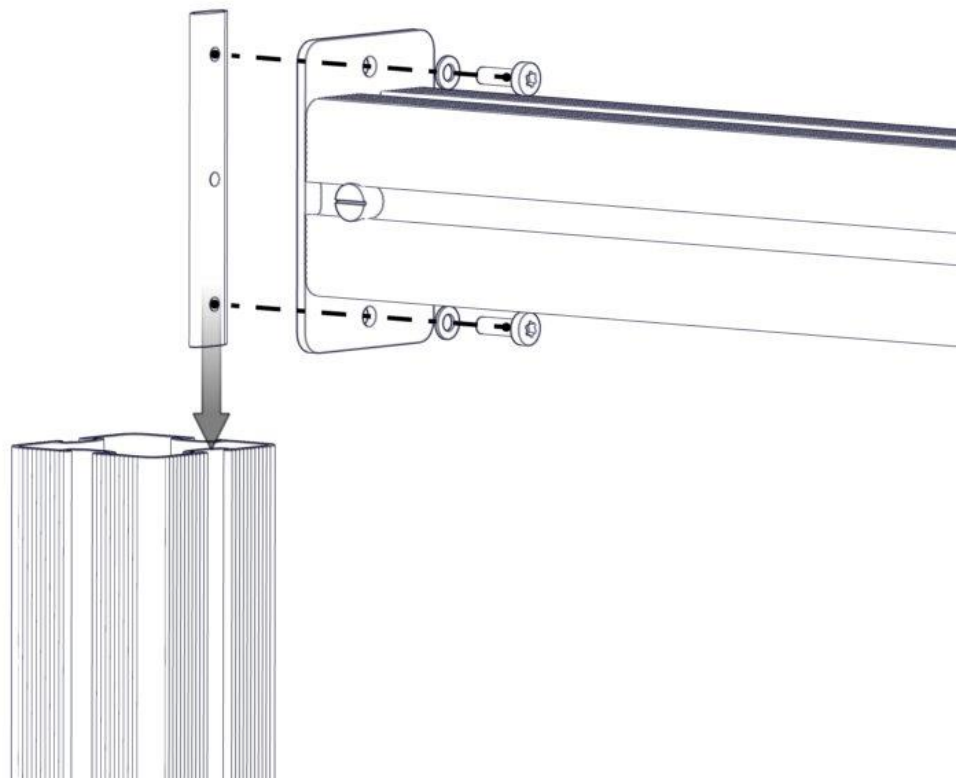

Montering av lekeapparatet / Assembly instructions / Montering av lekredskapet

Se på hovedmontering for posisjon
Look at main assembly for position
Titta på hovudmontering för position