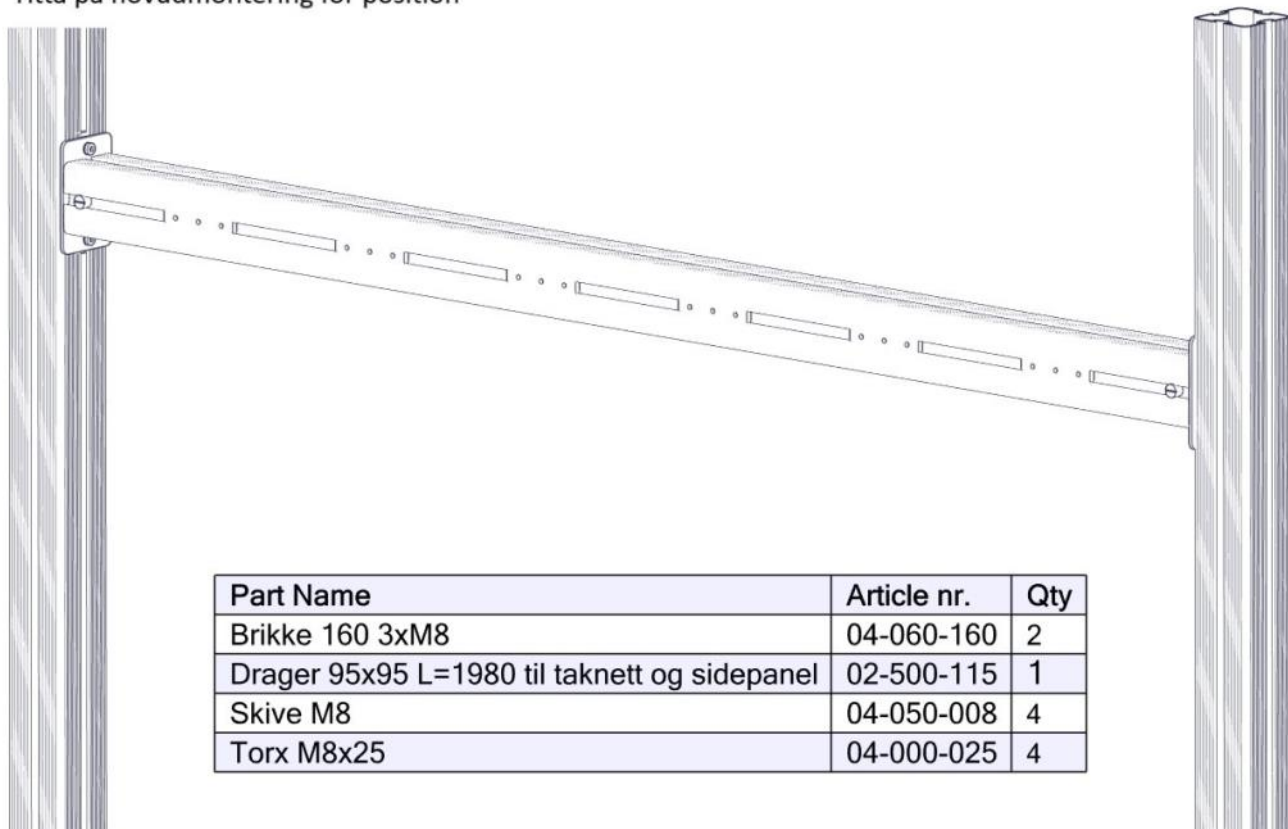

Montering av lekeapparatet / Assembly instructions / Montering av lekredskapet

Se på hovedmontering for posisjon
Look at main assembly for position
Titta på hovudmontering för position

Part Name	Article nr.	Qty
Brikke 160 3xM8	04-060-160	2
Drager 95x95 L=1980 til taknett og sidepanel	02-500-115	1
Skive M8	04-050-008	4
Torx M8x25	04-000-025	4