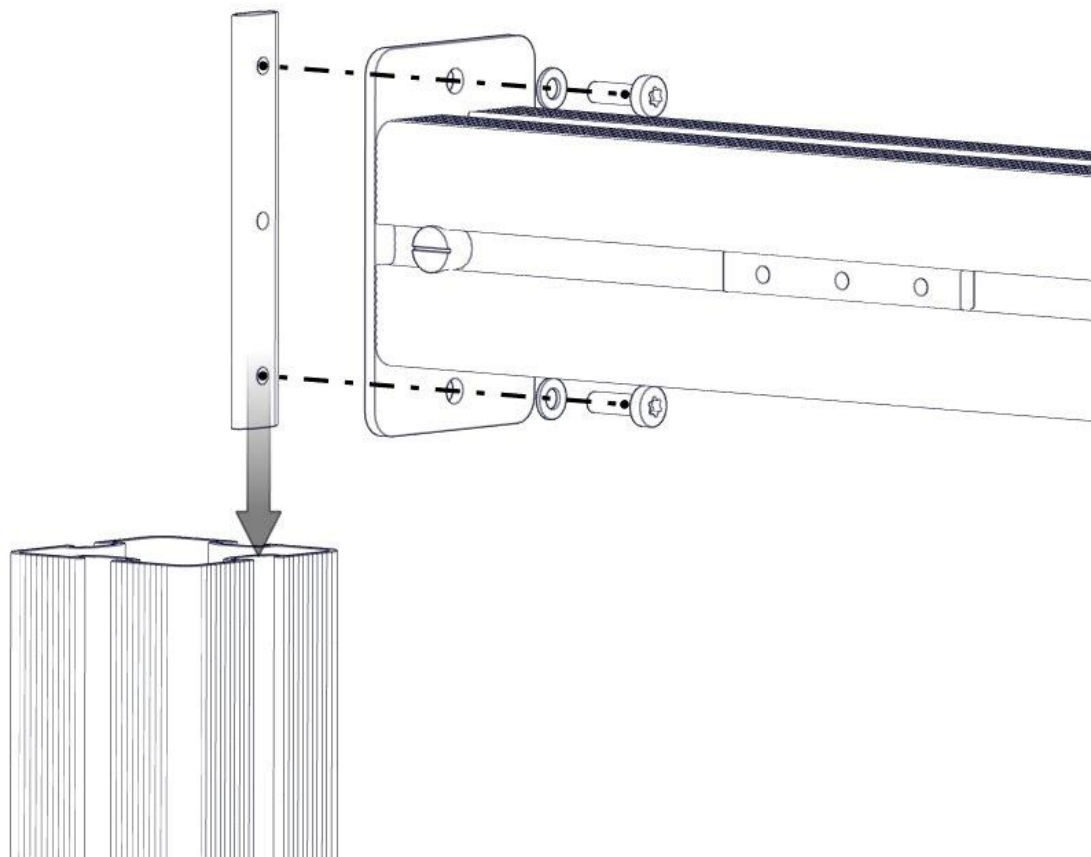

## Montering av lekeapparatet / Assembly instructions / Montering av lekredskapet

Se på hovedmontering for posisjon  
 Look at main assembly for position  
 Titta på hovudmontering för position

Part Name	Article nr.	Qty
Brikke 160 3xM8	04-060-160	2
Drager 95x95 L=1980 til taknett og sidepanel	02-500-115	1
Skive M8	04-050-008	4
Torx M8x25	04-000-025	4