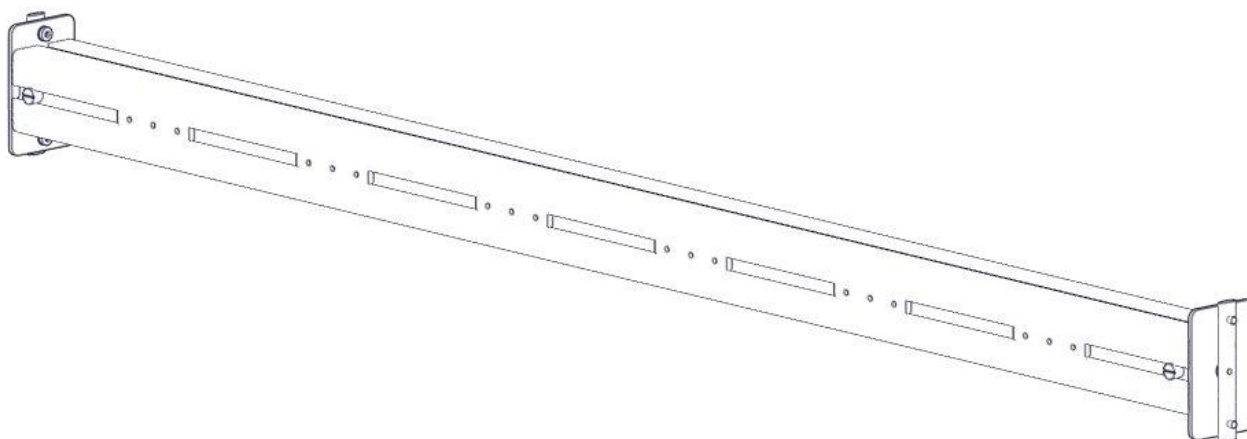

**Monteringsanvisning****Assembly Instructions****Monteringsanvisning**

Produkt nr. / Product no. / Produkt nr.

**02-500-115K****Rød**

Ord. nr. \_\_\_\_\_

Dato. \_\_\_\_\_

Sign. \_\_\_\_\_

Søve AS  
Grønnvoldveien 290  
3830 Ulefoss - Norway  
Tlf: +47 35 94 65 65  
[www.sove.no](http://www.sove.no)

Søve AB  
EA Rosengrensgatan 32  
421 31 Västra Frölunda  
Phone: +46 (0)31 773 97 00  
[www.sove.se](http://www.sove.se)

**Boltepakker for / Boltpackage for / Bultpaket för**

Sign. \_\_\_\_\_

Drager 95x95 L=1980 02-500-115K	Navn	Artnr/ dimensjon	Ant	Lev
	Drager til nett og sidepanel Lengde = 1980 Rød	02-500-115	1	
	Torx M8x25	04-000-025	4	
	Brikke 160 3xM8	04-060-160	2	
	Skive M8	04-050-008	4	

## Montering av lekeapparatet / Assembly instructions / Montering av lekredskapet

Se på hovedmontering for posisjon  
 Look at main assembly for position  
 Titta på hovudmontering för position

Part Name	Article nr.	Qty
Brikke 160 3xM8	04-060-160	2
Drager 95x95 L=1980 til taknett og sidepanel	02-500-115	1
Skive M8	04-050-008	4
Torx M8x25	04-000-025	4

**Boltepakker for / Boltpackage for / Bultpaket för**

Sign. \_\_\_\_\_

Drager 95x95 L=1980 02-500-115K	Navn	Artnr/ dimensjon	Ant	Lev
	Drager til nett og sidepanel Lengde = 1980 Rød	02-500-115	1	
	Torx M8x25	04-000-025	4	
	Brikke 160 3xM8	04-060-160	2	
	Skive M8	04-050-008	4	