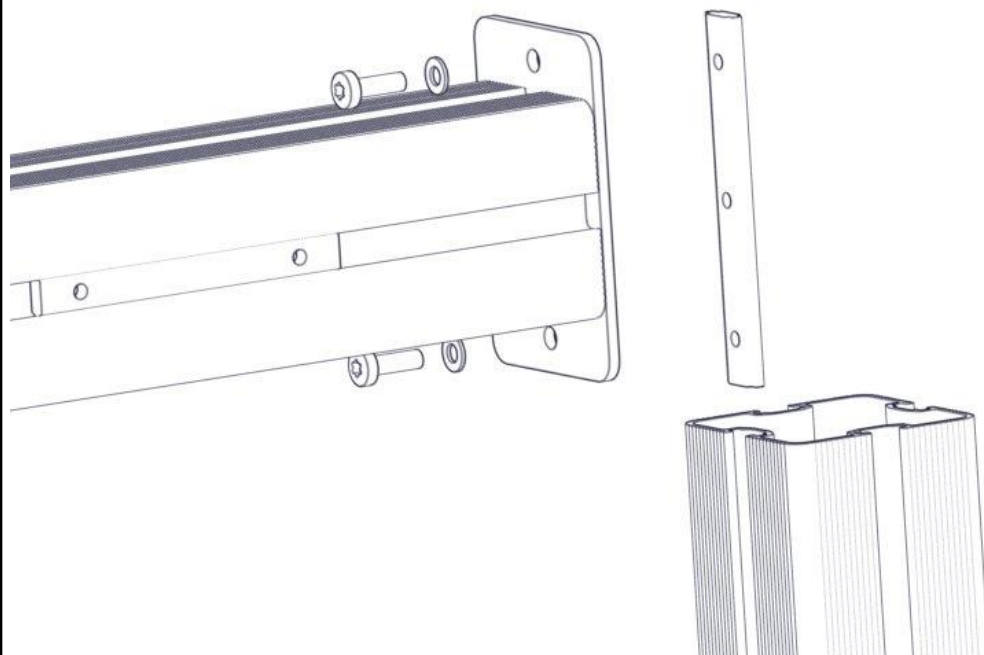

Søve AB
EA Rosengrensgatan 32
421 31 Västra Frölunda
Phone: +46 (0)31 773 97 00
www.sove.se

Boltepakker for / Boltpackage for / Bultpaket för

Sign. _____

Drager 95x95 L=800 02-500-116K	Navn	Artnr/dimensjon	Ant	Lev
	Drager 95x95 L=800 til 66-100-090 Grå	02-500-116	1	
	Brikke 160 3xM8	04-060-160	2	
	Torx M8x25	04-000-025	4	
	Skive M8	04-050-008	4	

Montering av lekeapparatet / Assembly instructions / Montering av lekredskapet

Se på hovedmontering for posisjon
 Look at main assembly for position
 Titta på hovudmontering för position

Part Name	Article nr.	Qty
Torx M8x25	04-000-025	4
Skive M8	04-050-008	4
Drager 95x95 L=800 til 66-100-090	02-500-116	1
Brikke 160 3xM8	04-060-160	1