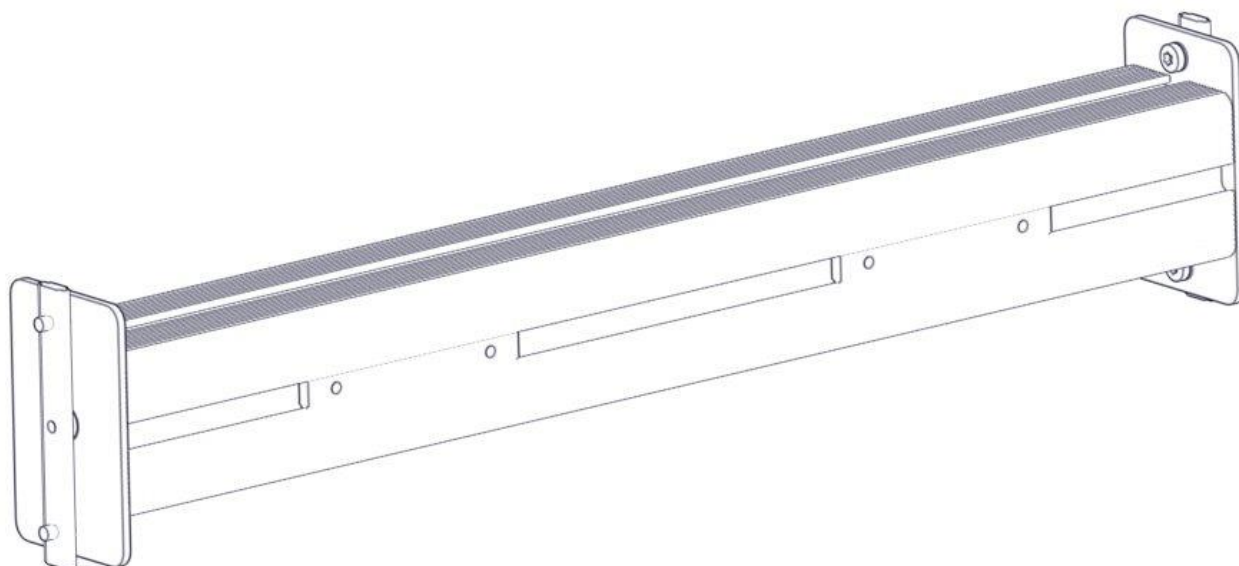

N**Monteringsanvisning****EN****Assembly Instructions****S****Monteringsanvisning**

Produkt nr. / Product no. / Produkt nr.

02-500-116k**Grå**

Ord. nr. _____

Dato. _____

Sign. _____

Søve AS
Grønnvoldveien 290
3830 Ulefoss - Norway
Tlf: +47 35 94 65 65
www.sove.no

Søve AB
EA Rosengrensgatan 32
421 31 Västra Frölunda
Phone: +46 (0)31 773 97 00
www.sove.se

Boltepakker for / Boltpackage for / Bultpaket för

Sign. _____

Drager 95x95 L=800 02-500-116K	Navn	Artnr/dimensjon	Ant	Lev
	Drager 95x95 L=800 til 66-100-090 Grå	02-500-116	1	
	Brikke 160 3xM8	04-060-160	2	
	Torx M8x25	04-000-025	4	
	Skive M8	04-050-008	4	

Montering av lekeapparatet / Assembly instructions / Montering av lekredskapet

Se på hovedmontering for posisjon
 Look at main assembly for position
 Titta på hovudmontering för position

Part Name	Article nr.	Qty
Torx M8x25	04-000-025	4
Skive M8	04-050-008	4
Drager 95x95 L=800 til 66-100-090	02-500-116	1
Brikke 160 3xM8	04-060-160	1