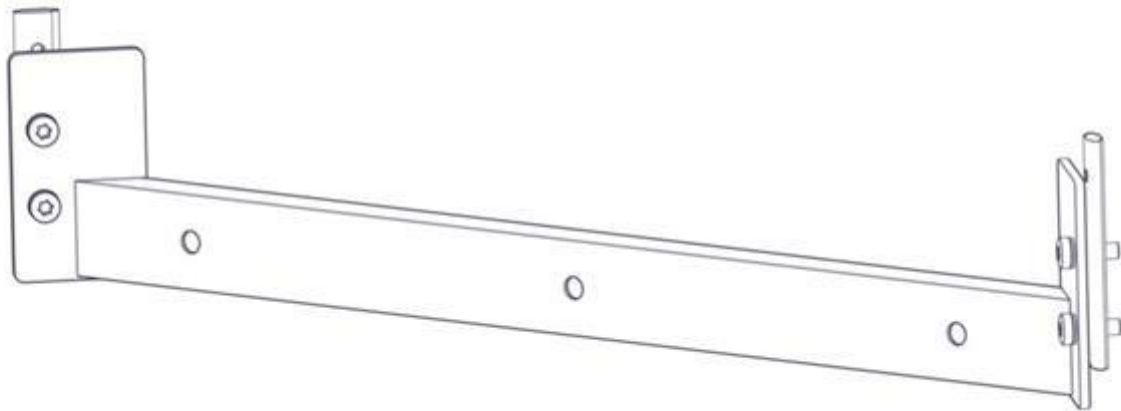

Montering av lekeapparatet / Assembly instructions / Montering av lekredskapet