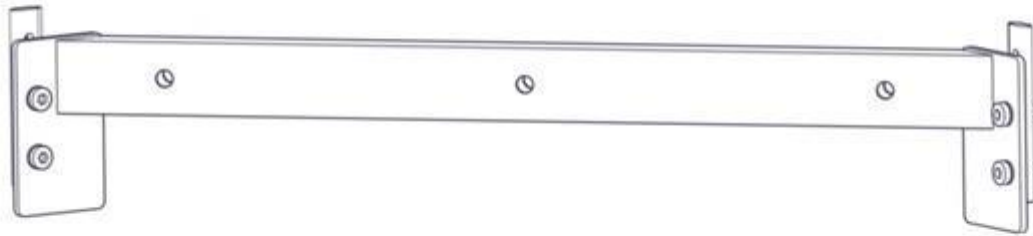

Montering av lekeapparatet / Assembly instructions / Montering av lekredskapet