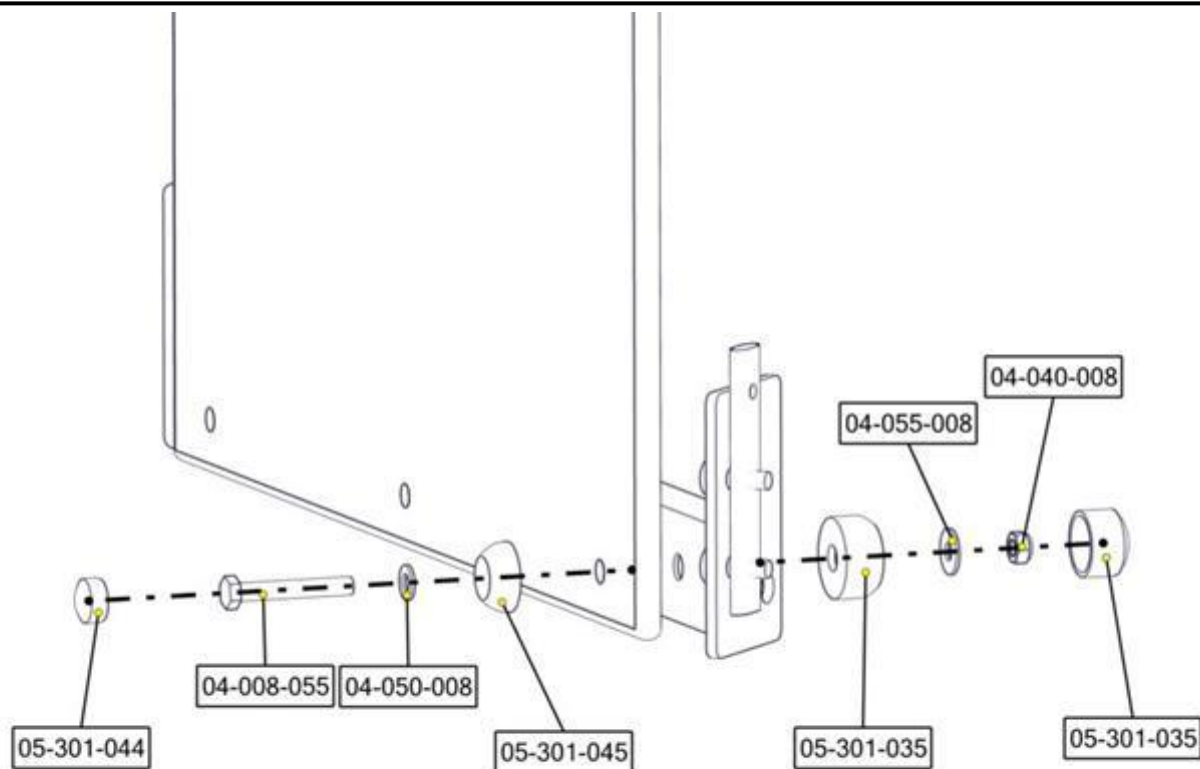

Montering av lekeapparatet / Assembly instructions / Montering av lekredskapet

Part Name	Article nr.	Qty
Skive M8	04-050-008	6
Skive M8 stor	04-055-008	6
Sikkerhetshette kropp 32 svart for M8	05-301-045	6
Sikkerhetshette 20mm svart for M8	05-301-044	6
Sekskant M8x55	04-008-055	6

Part Name	Article nr.	Qty
Låsemutter M8	04-040-008	6
Endedeksel flatt M10/M12 sort hode	05-301-035	6
Endedeksel flatt M10/M12 sort kropp	05-301-035	6