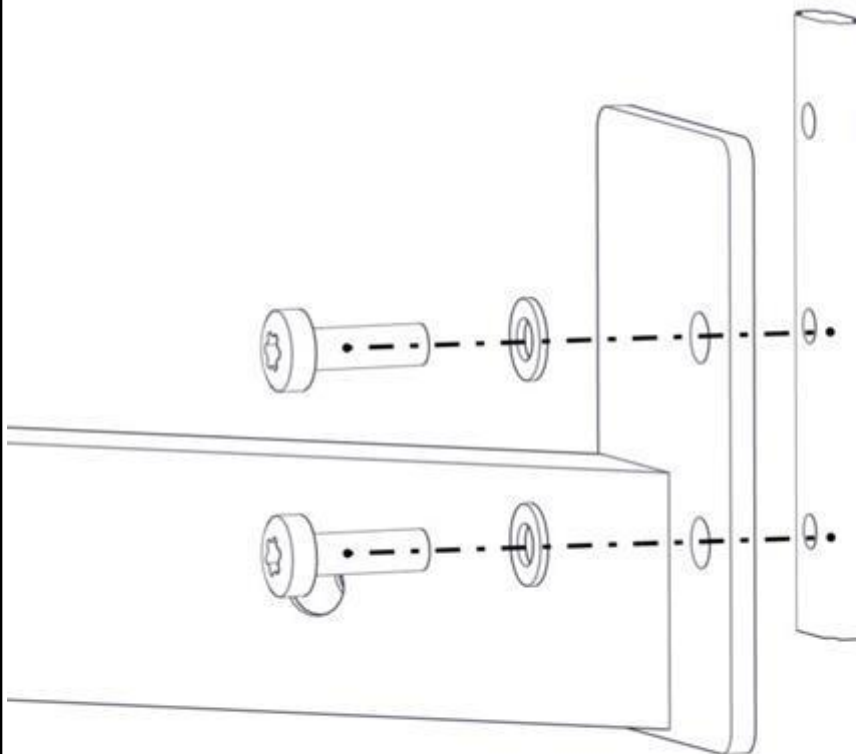

Part Name	Article nr.	Qty
Beslag Front	02-500-104	1
Brikke 120 3xM8	04-060-120	2
Skive M8	04-050-008	4

Part Name	Article nr.	Qty
Torx M8x25	04-000-025	4