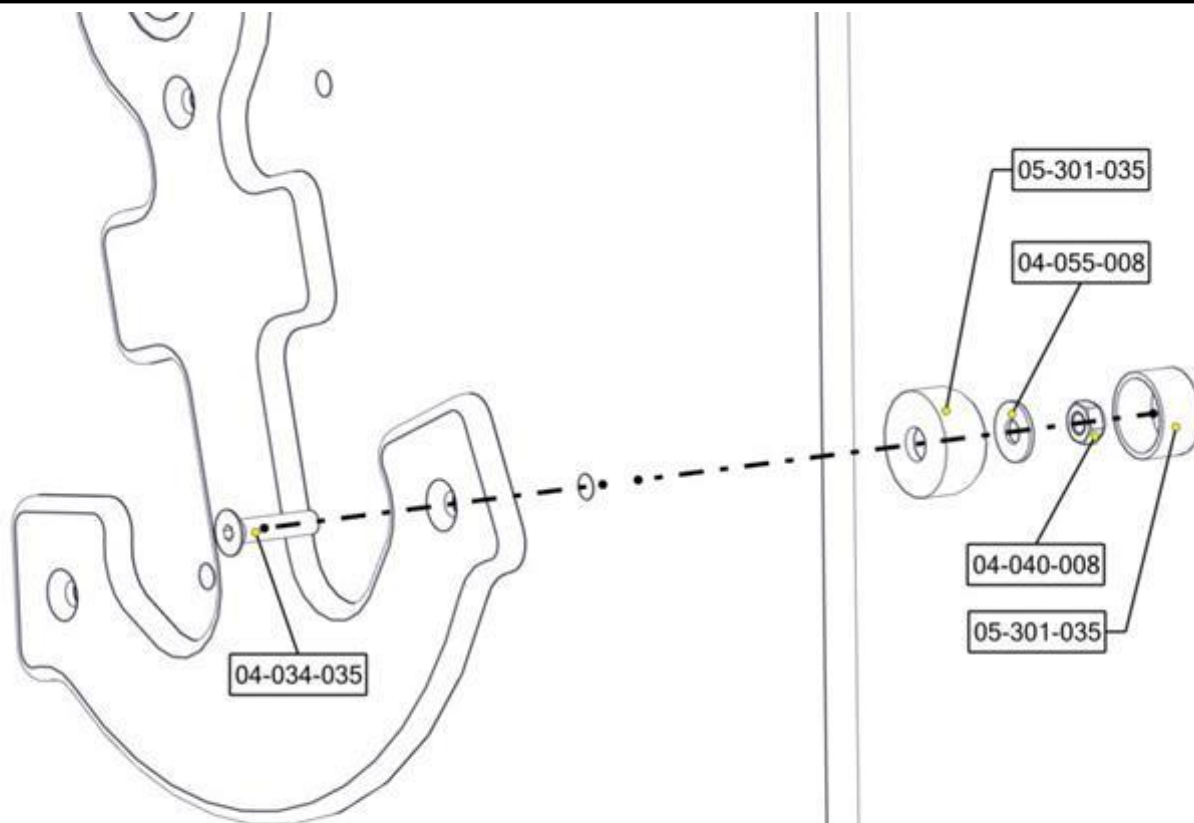

Boltepakker for / Boltpackage for / Bultpaket för

Sign. _____.

Front vegg skute 02-500-117K	Navn	Artnr/ dimensjon	Ant	Lev
	Sikkerhetshette M8 kropp Sort	05-301-045	6	

Montering av lekeapparatet / Assembly instructions / Montering av lekredskapet

Part Name	Article nr.	Qty
Endedeksel flatt M10/M12 sort hode	05-301-035	3
Endedeksel flatt M10/M12 sort kropp	05-301-035	3
Vegg til anker 915x600	02-500-106	1
Låsemutter M8	04-040-008	3

Part Name	Article nr.	Qty
Anker med forsenking	02-500-070	1
Skive M8 stor	04-055-008	3
Unbrako skrue M8x35 forsenket hode	04-034-035	3