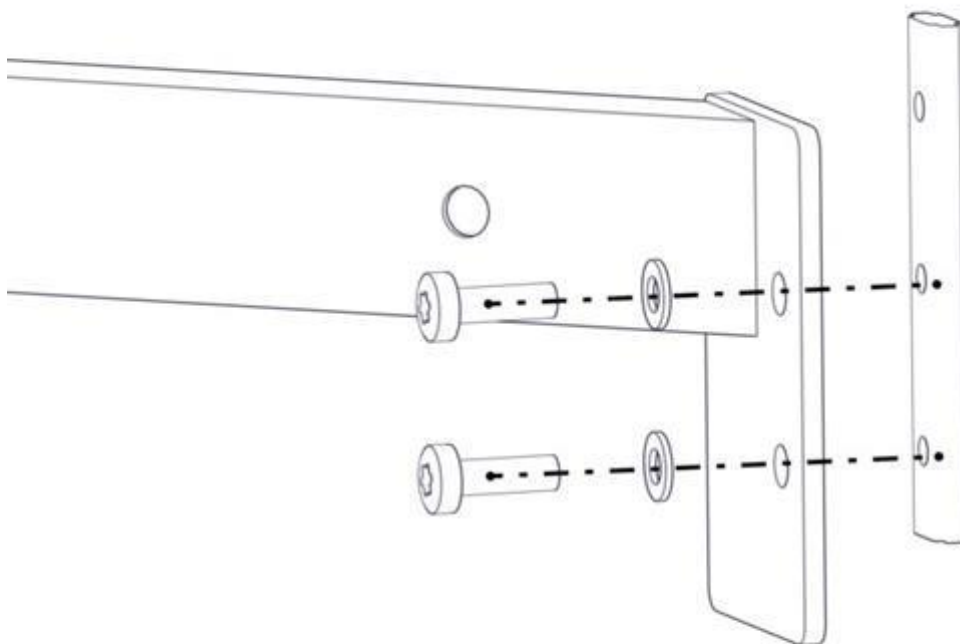

Part Name	Article nr.	Qty
Beslag Front	02-500-104	1
Brikke 120 3xM8	04-060-120	2
Skive M8	04-050-008	4

Part Name	Article nr.	Qty
Torx M8x25	04-000-025	4