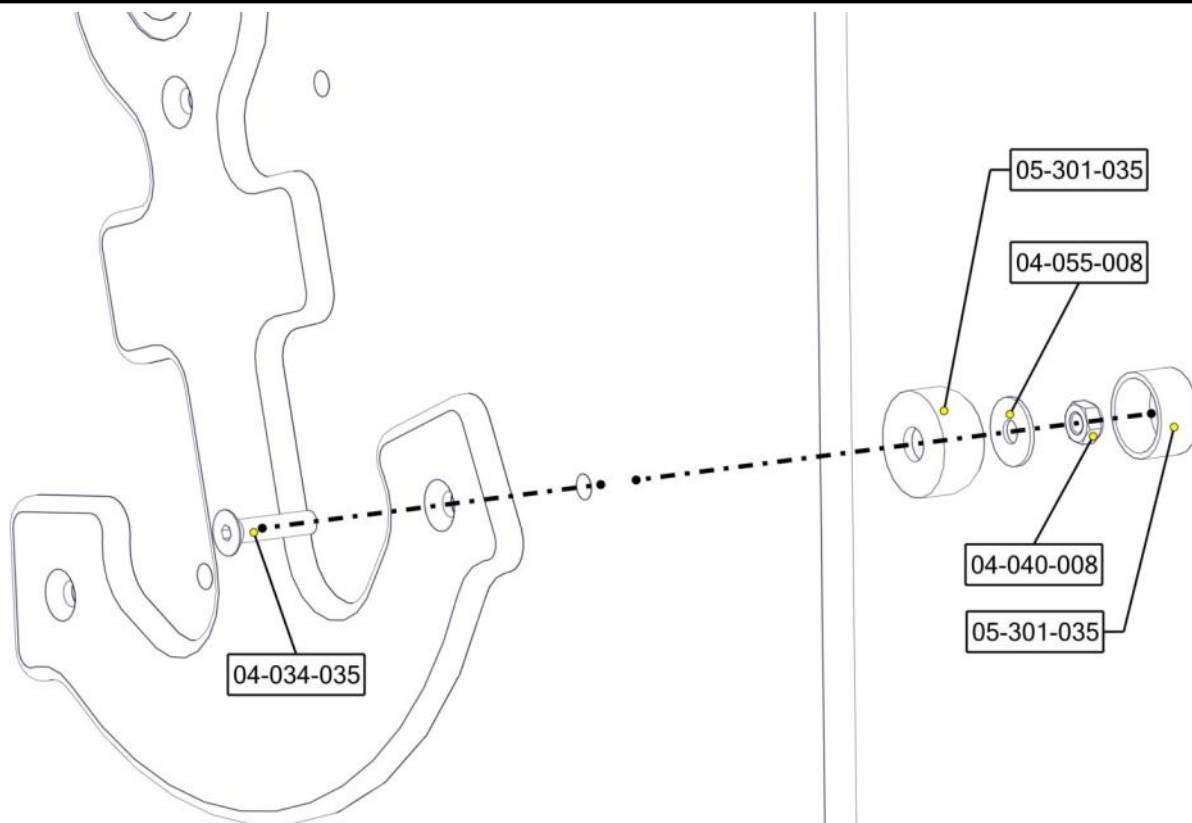

Montering av lekeapparatet / Assembly instructions / Montering av lekredskapet

Part Name	Article nr.	Qty
Endedeksel flatt M10/M12 sort hode	05-301-035	3
Endedeksel flatt M10/M12 sort kropp	05-301-035	3
Vegg til anker 915x600	02-500-107	1
Låsemutter M8	04-040-008	3

Part Name	Article nr.	Qty
Anker med forsenking	02-500-070	1
Skive M8 stor	04-055-008	3
Unbrako skrue M8x35 forsenket hode	04-034-035	3