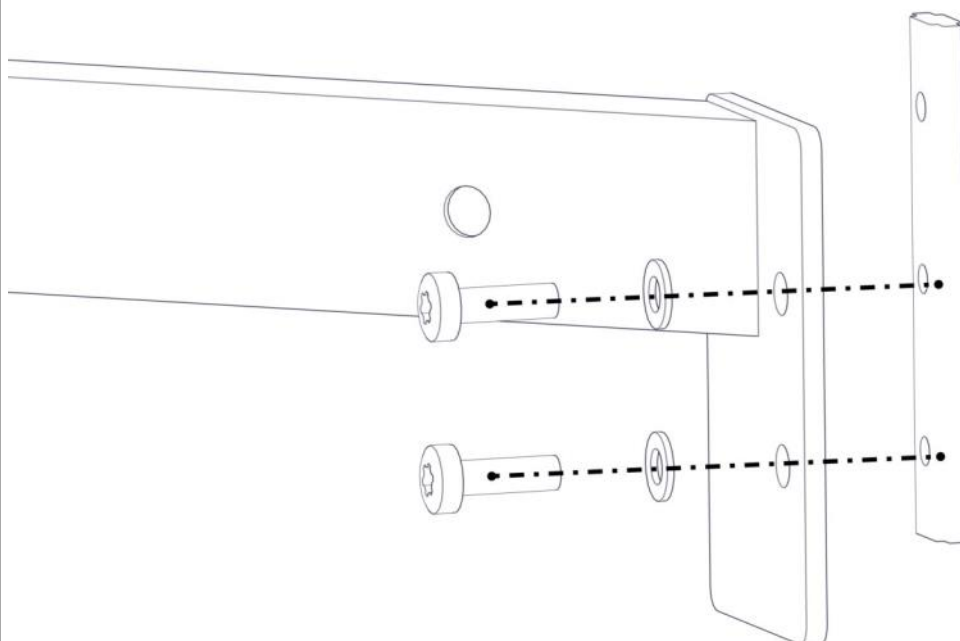

Part Name	Article nr.	Qty
Beslag Front	02-500-104	1
Brikke 120 3xM8	04-060-120	2
Skive M8	04-050-008	4

Part Name	Article nr.	Qty
Torx M8x25	04-000-025	4