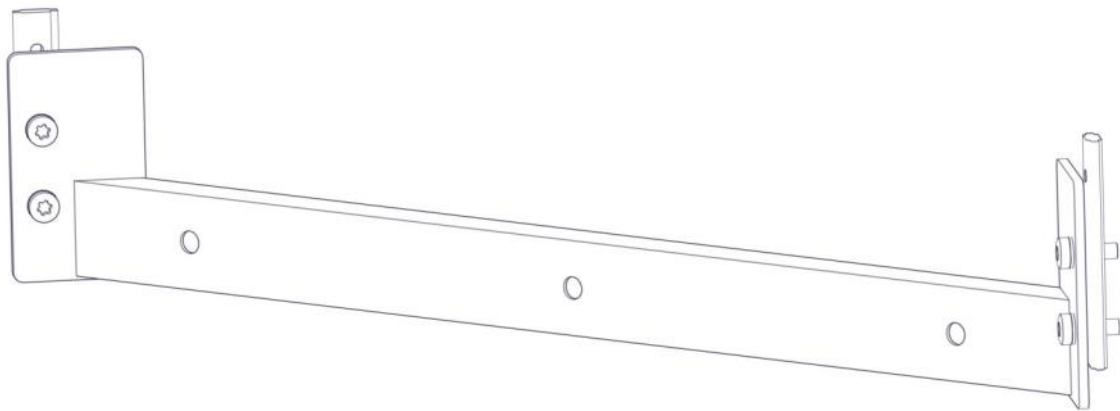

Montering av lekeapparatet / Assembly instructions / Montering av lekredskapet