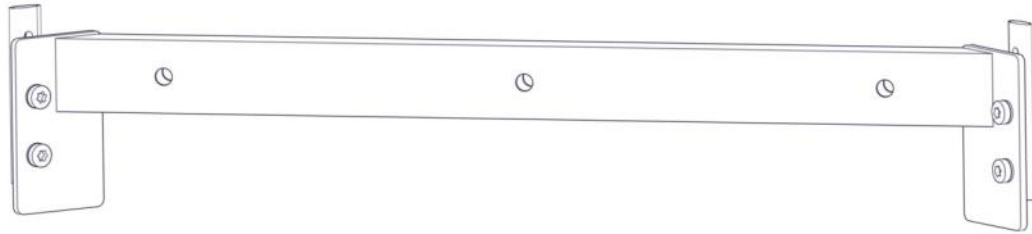

Montering av lekeapparatet / Assembly instructions / Montering av lekredskapet