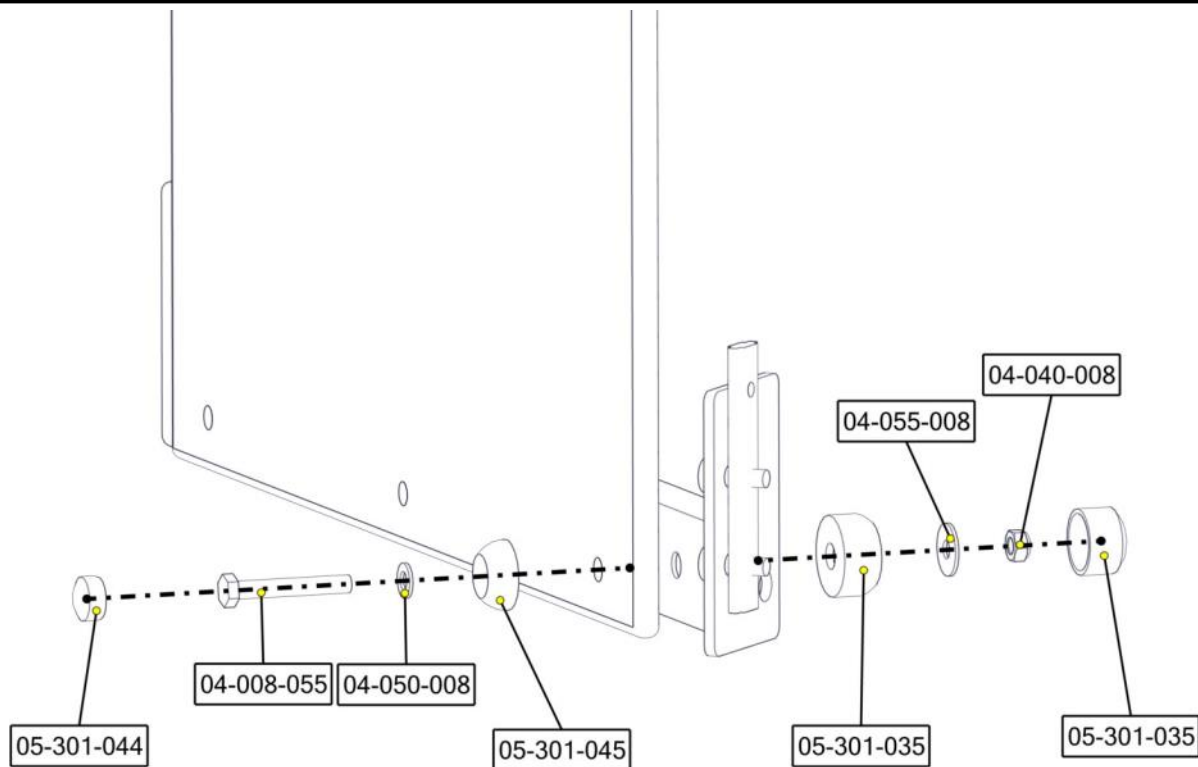

Montering av lekeapparatet / Assembly instructions / Montering av lekredskapet

Part Name	Article nr.	Qty
Skive M8	04-050-008	6
Skive M8 stor	04-055-008	6
Sikkerhetshette kropp 32 svart for M8	05-301-045	6
Sikkerhetshette 20mm svart for M8	05-301-044	6
Sekskant M8x55	04-008-055	6

Part Name	Article nr.	Qty
Låsemutter M8	04-040-008	6
Endedeksel flatt M10/M12 sort hode	05-301-035	6
Endedeksel flatt M10/M12 sort kropp	05-301-035	6