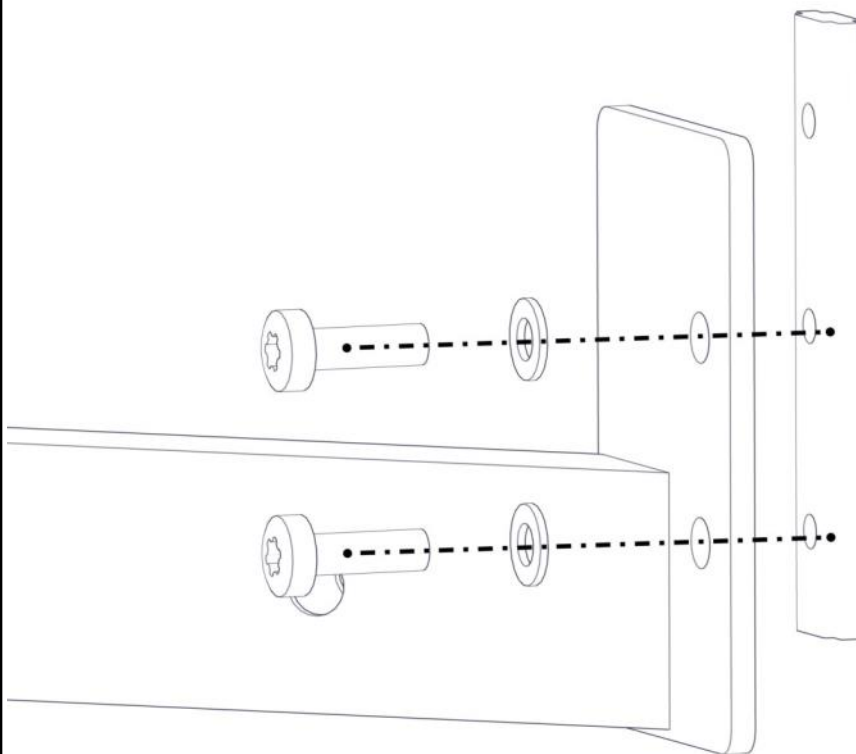

Part Name	Article nr.	Qty
Beslag Front	02-500-104	1
Brikke 120 3xM8	04-060-120	2
Skive M8	04-050-008	4

Part Name	Article nr.	Qty
Torx M8x25	04-000-025	4