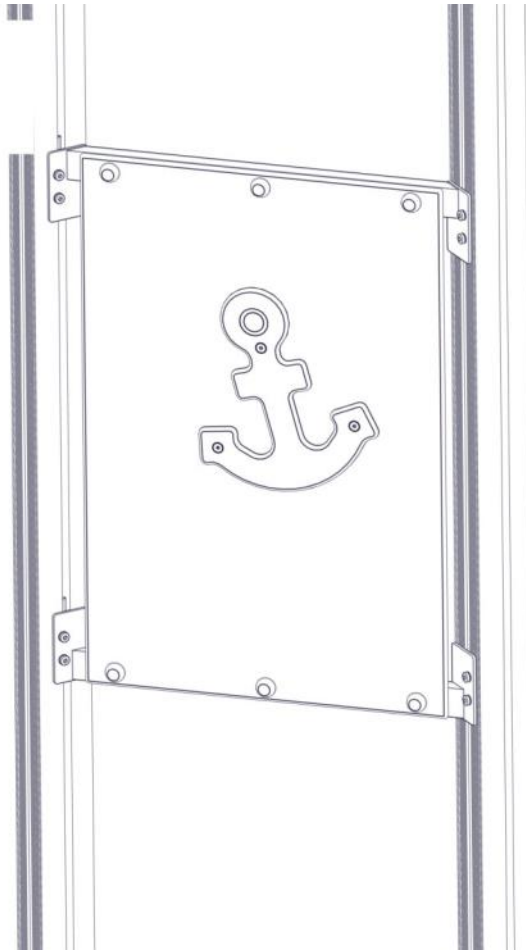

Montering av lekeapparatet / Assembly instructions / Montering av lekredskapet

Se på hovedmontering for posisjon
Look at main assembly for position
Titta på hovudmontering för position