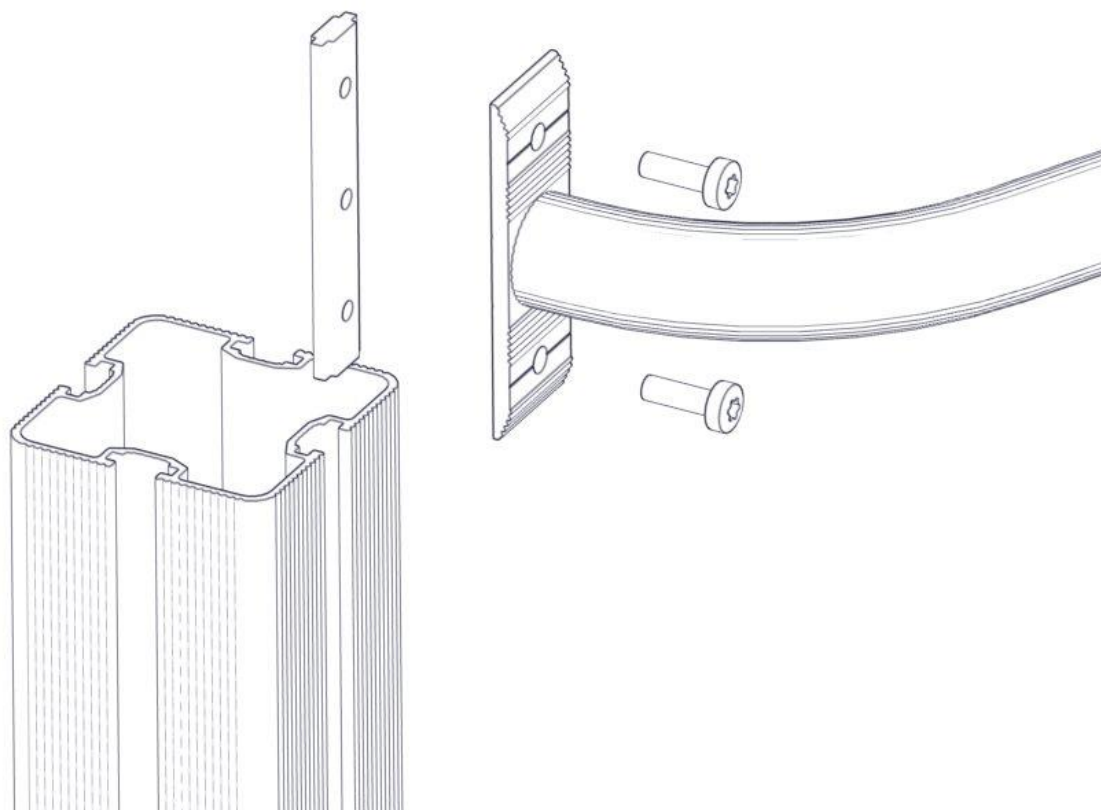

**Boltepakker for / Boltpackage for / Bultpaket för**

Sign. \_\_\_\_\_.

Sperrerør lang 11-400-121 02-500-122K	Navn	Artnr/ dimensjon	Ant	Lev
	Sperrerør Asymetrisk lang for 11-400-121 Sort	02-500-122	1	
	Torx M8x25	04-000-025	4	
	Brikke 120 3xM8	04-060-120	2	

## Montering av lekeapparatet / Assembly instructions / Montering av lekredskapet

Se på hovedmontering for posisjon  
 Look at main assembly for position  
 Titta på hovudmontering för position

Part Name	Article nr.	Qty
Torx M8x25	04-000-025	4
Sperrerør Asymetrisk lang for 11-400-121	02-500-122	1
Brikke 120 3xM8	04-060-120	2