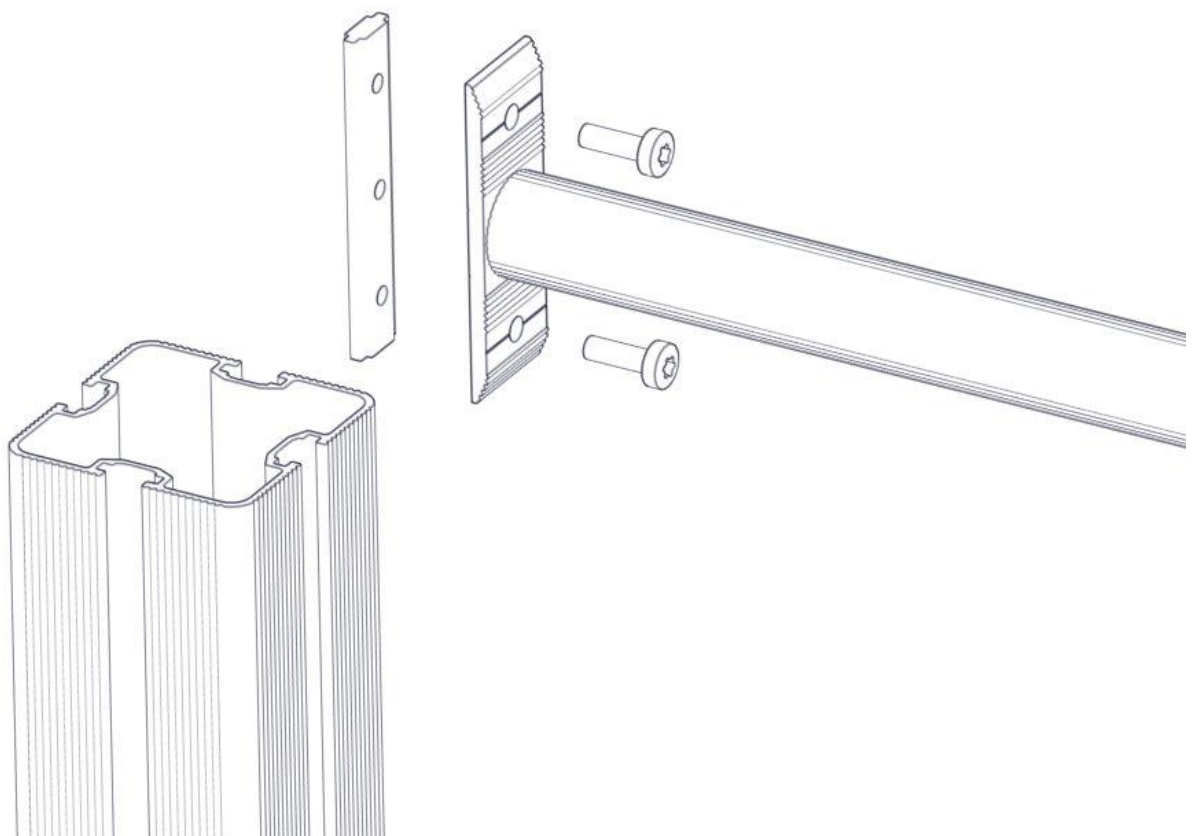

**søve**

Søve AB
EA Rosengrensgatan 32
421 31 Västra Frölunda
Phone: +46 (0)31 773 97 00
www.sove.se

Boltepakker for / Boltpackage for / Bultpaket för

Sign. _____

Sperrerør kort 11-400-121 02-500-123K	Navn	Artnr/ dimensjon	Ant	Lev
	Sperrerør Asymetrisk kort for 11-400-121 Sort	02-500-123	1	
	Torx M8x25	04-000-025	4	
	Brikke 120 3xM8	04-060-120	2	

Montering av lekeapparatet / Assembly instructions / Montering av lekredskapet

Se på hovedmontering for posisjon
 Look at main assembly for position
 Titta på hovudmontering för position

Part Name	Article nr.	Qty
Torx M8x25	04-000-025	4
Sperrerør Asymetrisk kort for 11-400-121	02-500-123	1
Brikke 120 3xM8	04-060-120	2