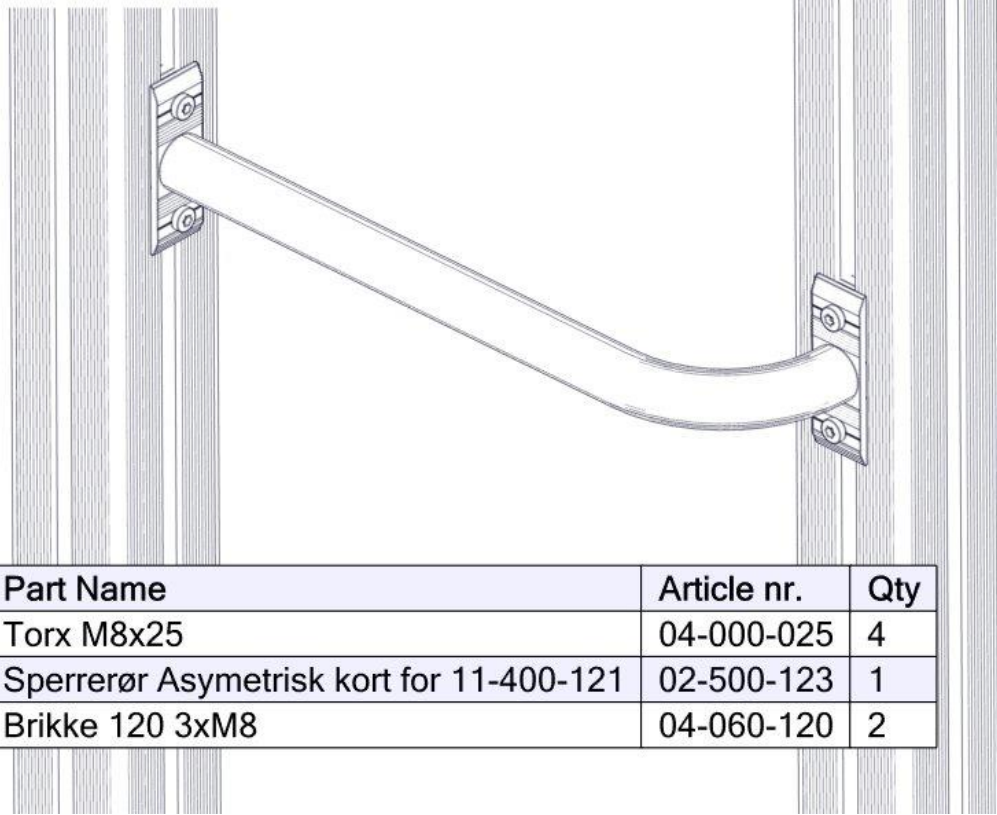

**søve**

Søve AB
EA Rosengrensgatan 32
421 31 Västra Frölunda
Phone: +46 (0)31 773 97 00
www.sove.se

Boltepakker for / Boltpackage for / Bultpaket för

Sign. _____

Sperrerør kort 11-400-121 02-500-123K	Navn	Artnr/ dimensjon	Ant	Lev
	Sperrerør Asymetrisk kort for 11-400-121 Sort	02-500-123	1	
	Torx M8x25	04-000-025	4	
	Brikke 120 3xM8	04-060-120	2	

Montering av lekeapparatet / Assembly instructions / Montering av lekredskapet

Se på hovedmontering for posisjon
 Look at main assembly for position
 Titta på hovudmontering för position

Part Name	Article nr.	Qty
Torx M8x25	04-000-025	4
Sperrerør Asymetrisk kort for 11-400-121	02-500-123	1
Brikke 120 3xM8	04-060-120	2