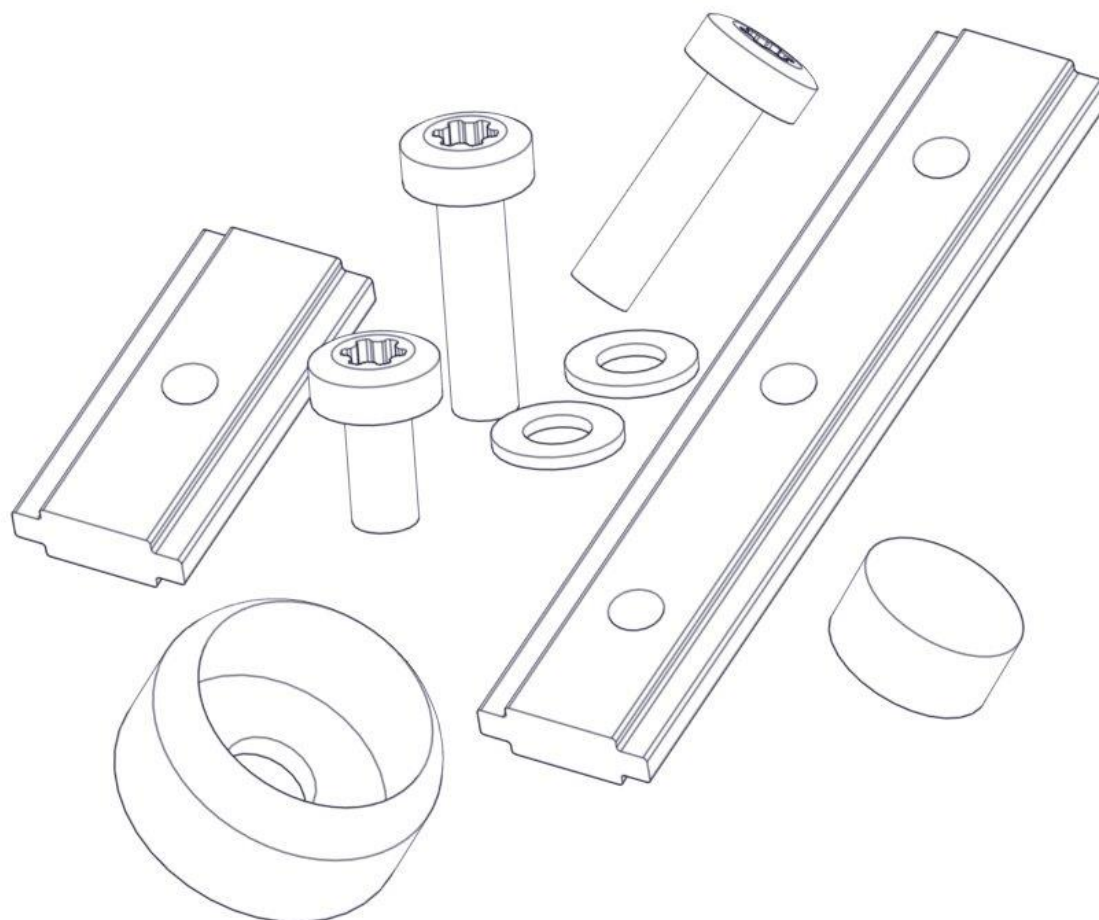

**Boltpakke****Bolt package****Bultpaket**

Produkt nr. / Product no. / Produkt nr.

04-900-011**Boltpakke 4x fundament 95x95**

Ord. nr. _____

Dato. _____

Sign. _____

**søve**

Søve AS
Grønnvoldveien 290
3830 Ulefoss - Norway
Tlf: +47 35 94 65 65
www.sove.no

**søve**

Søve AB
EA Rosengrensgatan 32
421 31 Västra Frölunda
Phone: +46 (0)31 773 97 00
www.sove.se

Boltpakke / Bolt package / Bultpaket

Sign. _____

04-900-011	Navn	Artnr/dimensjon	Ant	Lev
	Torx M8x30	04-000-030	8	
	Skive M8	04-055-008	8	
	Brikke 50 1xM8	04-060-050	8	