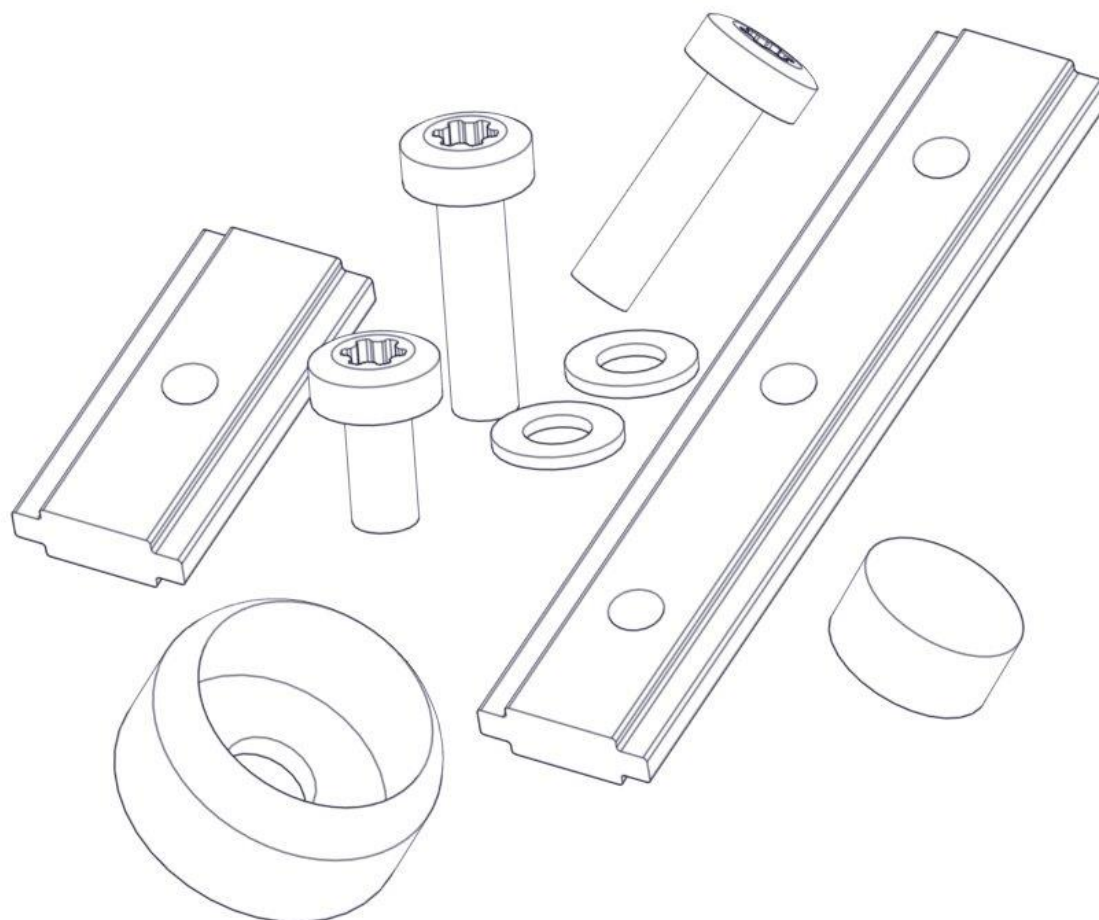

**N****Boltpakke****EN****Bolt package****S****Bultpaket**

Produkt nr. / Product no. / Produkt nr.

**04-900-014****Boltpakke 4x stop 95x95**

Ord. nr. \_\_\_\_\_

Dato. \_\_\_\_\_

Sign. \_\_\_\_\_

Søve AS  
Grønnvoldveien 290  
3830 Ulefoss - Norway  
Tlf: +47 35 94 65 65  
[www.sove.no](http://www.sove.no)