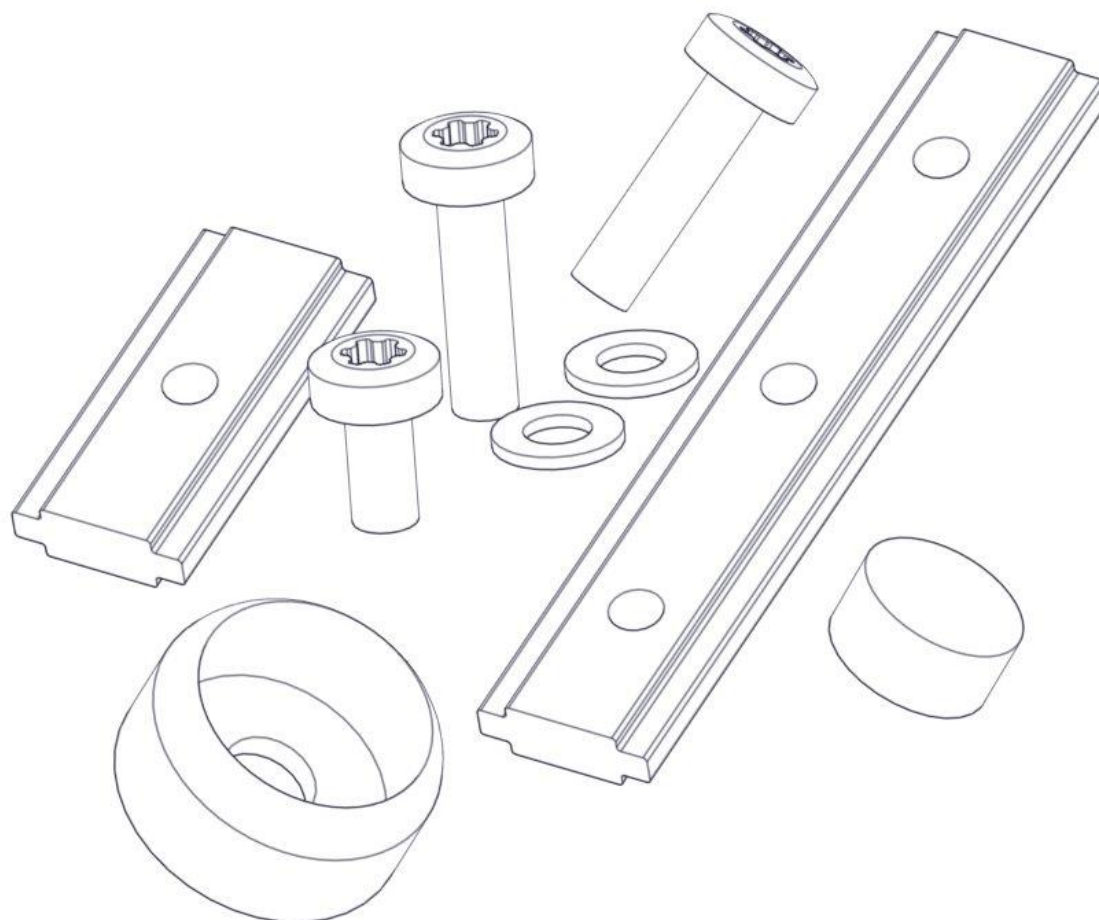

**Boltpakke****Bolt package****Bultpaket**

Produkt nr. / Product no. / Produkt nr.

**04-900-016****Boltpakke huskestativ 6 bein**

Ord. nr. \_\_\_\_\_

Dato. \_\_\_\_\_

Sign. \_\_\_\_\_

**søve**

Søve AS  
Grønnvoldveien 290  
3830 Ulefoss - Norway  
Tlf: +47 35 94 65 65  
[www.sove.no](http://www.sove.no)

**søve**

Søve AB  
EA Rosengrensgatan 32  
421 31 Västra Frölunda  
Phone: +46 (0)31 773 97 00  
[www.sove.se](http://www.sove.se)

**Boltpakke / Bolt package / Bultpaket**

Sign. \_\_\_\_\_

04-900-016	Navn	Artnr/dimensjon	Ant	Lev
	Torx M8x30	04-000-030	48	
	Skive M8	04-050-008	48	
	Brikke 120 3xM8	04-060-120	12	