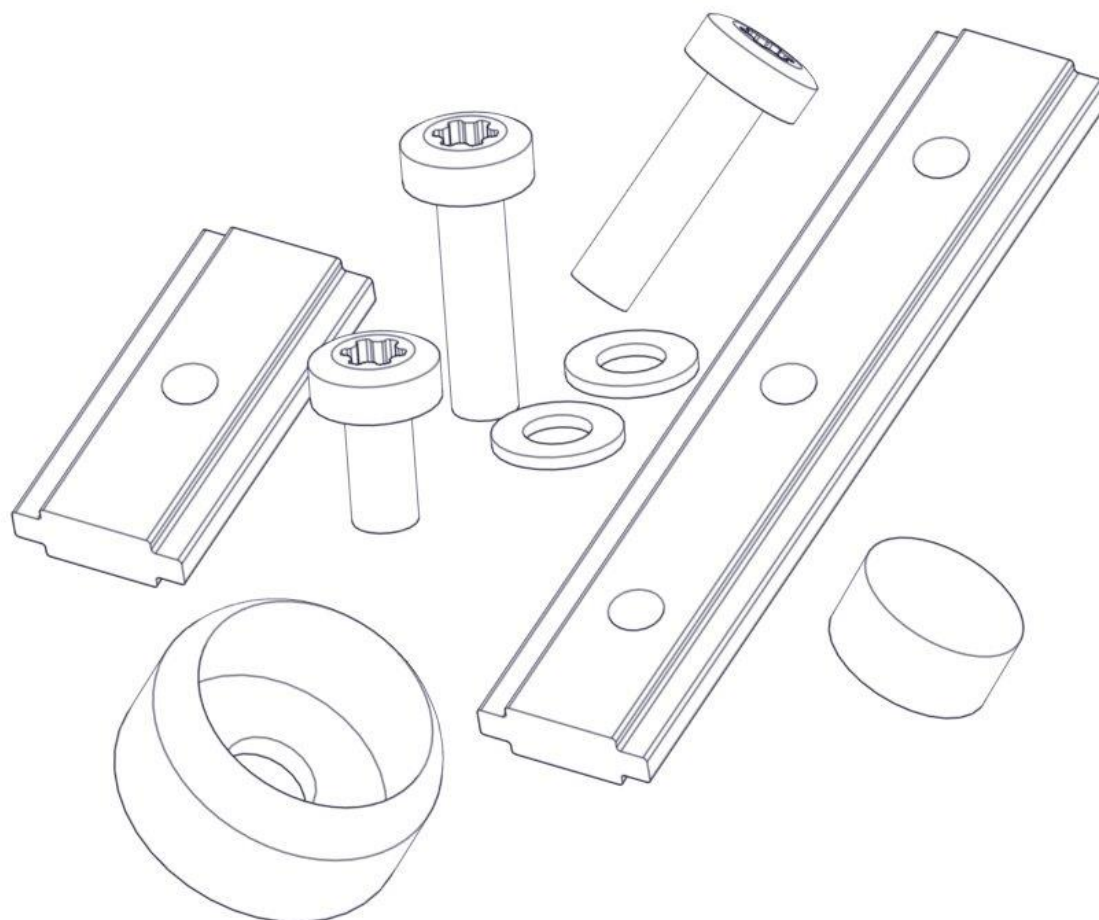

**Boltpakke****Bolt package****Bultpaket**

Produkt nr. / Product no. / Produkt nr.

04-900-020**Boltpakke tak 11 serie**

Ord. nr. _____

Dato. _____

Sign. _____

**søve**

Søve AS
Grønnvoldveien 290
3830 Ulefoss - Norway
Tlf: +47 35 94 65 65
www.sove.no

**søve**

Søve AB
EA Rosengrensgatan 32
421 31 Västra Frölunda
Phone: +46 (0)31 773 97 00
www.sove.se

Boltpakke / Bolt package / Bultpaket		Sign. _____		
04-900-020	Navn	Artnr/dimensjon	Ant	Lev
	Endedeksel flat, kropp M8 Sort	05-301-033	30	
	Endedeksel flat, hode M8 Sort	05-301-033	30	
	Låsemutter M8	04-040-008	26	
	Skive M8	04-050-008	48	
	Unbrako M8x35 Forsenket hode	04-034-035	4	
	Torx M8x30	04-000-030	22	
	Torx M8x35	04-000-035	4	

Boltpakke / Bolt package / Bultpaket

Sign. _____.

04-900-020	Navn	Artnr/dimensjon	Ant	Lev
	Vinkel 35 x 35 x 35 x 3 11mm hull	04-070-036	11	
	Brikke 50 1xM8	04-060-050	4	