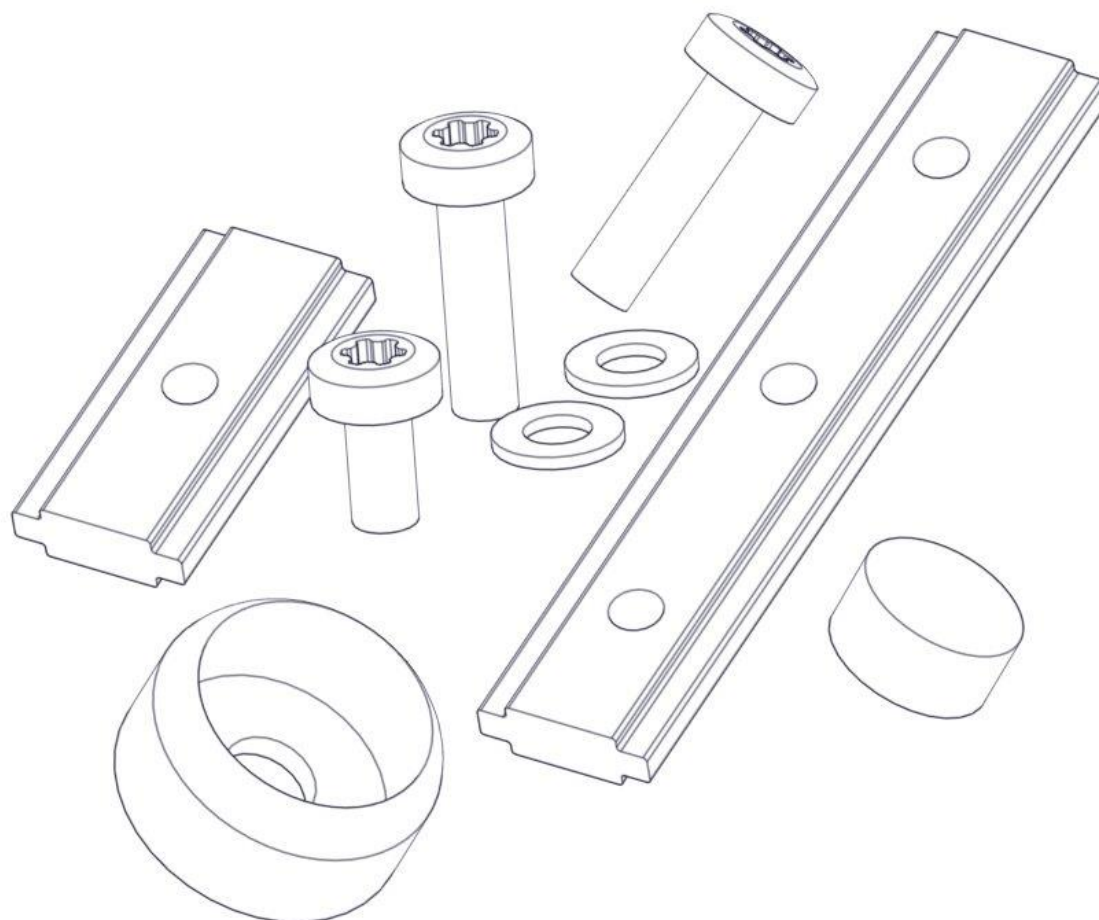

**Boltpakke****Bolt package****Bultpaket**

Produkt nr. / Product no. / Produkt nr.

**04-900-021****Boltpakke Tunell 11 serie**

Ord. nr. \_\_\_\_\_

Dato. \_\_\_\_\_

Sign. \_\_\_\_\_

**søve**

Søve AS  
Grønnvoldveien 290  
3830 Ulefoss - Norway  
Tlf: +47 35 94 65 65  
[www.sove.no](http://www.sove.no)

**søve**

Søve AB  
EA Rosengrensgatan 32  
421 31 Västra Frölunda  
Phone: +46 (0)31 773 97 00  
[www.sove.se](http://www.sove.se)

**Boltpakke / Bolt package / Bultpaket**

Sign. \_\_\_\_\_

04-900-021	Navn	Artnr/dimensjon	Ant	Lev
	Torx M8x12	04-000-012	38	
	Torx M8x16	04-000-016	19	
	Torx M8x35	04-000-035	16	
	Brikke 120 3x M8	04-060-120	8	
	Møbelknapp M8x11	04-030-011	57	
	Skive M8	04-050-008	57	