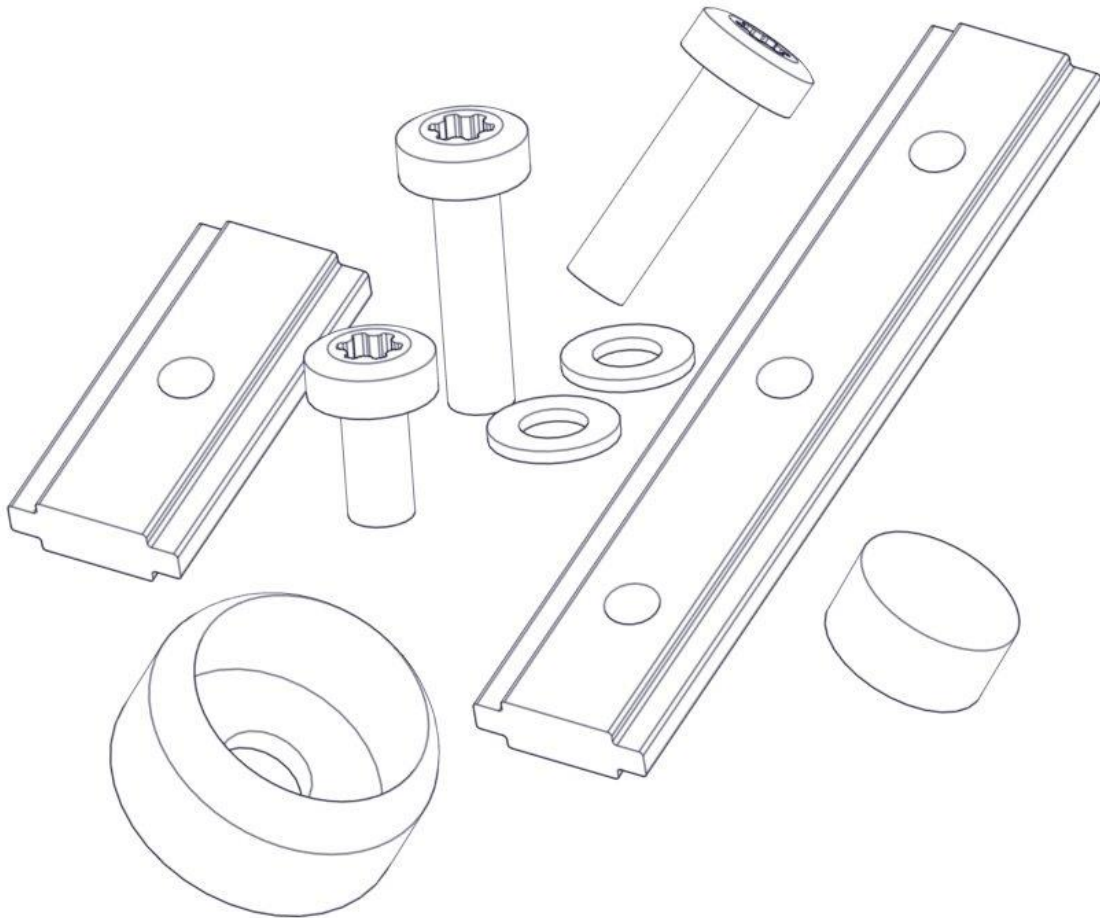

N **Boltpakke**

EN **Bolt package**

S **Bultpaket**

Produkt nr. / Product no. / Produkt nr.

04-900-022

Boltpakke 01-129-117K

Ord. nr. _____

Dato. _____

Sign. _____

søve

Søve AS
Grønnvoldveien 290
3830 Ulefoss - Norway
Tlf: +47 35 94 65 65
www.sove.no

søve

Søve AB
EA Rosengrensgatan 32
421 31 Västra Frölunda
Phone: +46 (0)31 773 97 00
www.sove.se

Boltpakke / Bolt package / Bultpaket		Sign. _____		
04-900-022	Navn	Artnr/dimensjon	Ant	Lev
	Brikke 120 3xM8	04-060-120	4	
	Torx M8x16	04-000-016	3	
	Torx M8x20	04-000-020	3	
	Torx M8x25	04-000-025	10	
	Torx M8x30	04-000-030	2	
	Torx M8x35	04-000-035	8	
	Torx M8x45	04-000-045	2	
	Hylsegjenge M8 L=30	04-021-007	3	
	Låsemutter M8	04-040-008	12	
	Låsemutter M10	04-040-010	1	
	Skive M8	04-050-008	16	
	Skive M10 Polyfix	04-055-036	1	

Boltpakke / Bolt package / Bultpaket

Sign. _____

04-900-022	Navn	Artnr/dimensjon	Ant	Lev
	Hylsemutter Ø12x40 1xM8	04-019-040	2	
	Plast hette kropp M10	05-301-035	1	
	Plast hette hode M10	05-301-035	1	
	Vinkel 35 x 35 x 35 x 3 11mm hull	04-070-036	2	