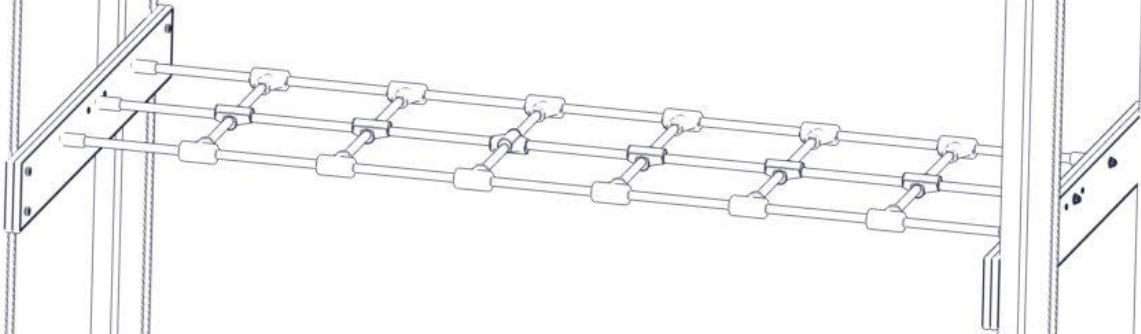

Sign. _____

GG-nett 05-053-008K	Navn	Artnr/dimensjon	Ant	Lev
	GG-nett Sort/rød	05-053-008	1	
	Skive M8 stor	04-055-008	6	
	Låsemutter M8	04-040-008	6	

Montering av lekeapparatet / Assembly instructions / Montering av lekredskapet

Se på hovedmontering for posisjon
 Look at main assembly for position
 Titta på hovudmontering för position

nr	PartName	Artnr	Antall
1	GG-nett for løype del 2	05-053-008	1
3	Låsemutter M8	04-040-008	6
2	Skive M8 stor	04-055-008	6