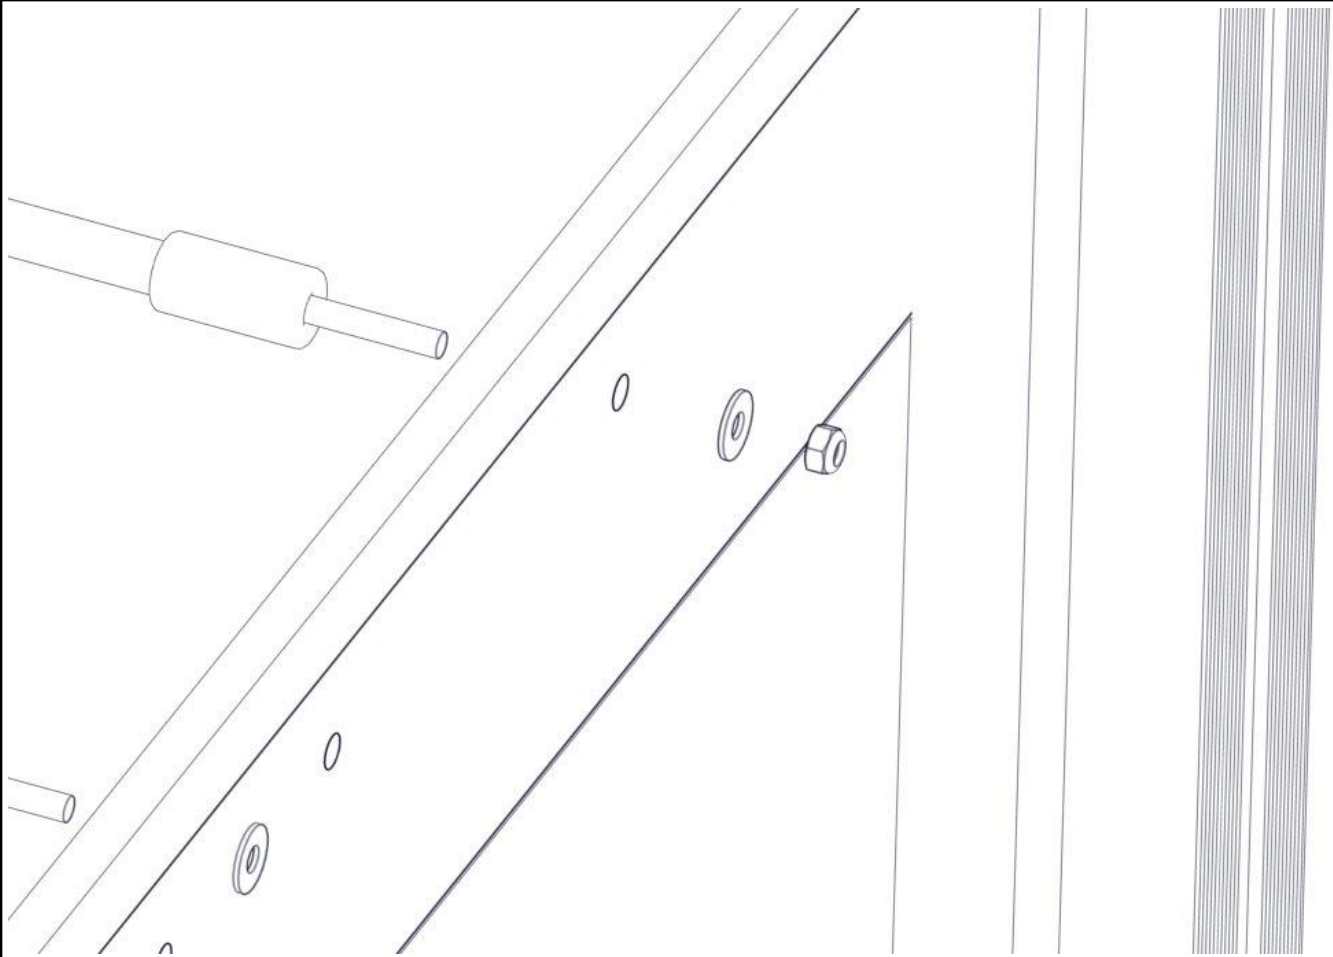

nr	PartName	Artnr	Antall
1	GG-nett for løype del 2	05-053-008	1
3	Låsemutter M8	04-040-008	6
2	Skive M8 stor	04-055-008	6