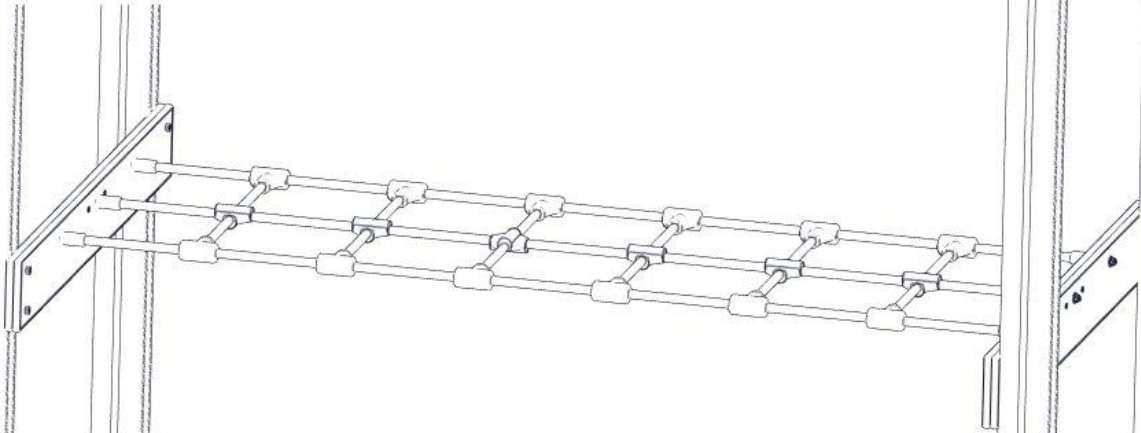

**Montering av lekeapparatet / Assembly instructions / Montering av lekredskapet**

Se på hovedmontering for posisjon  
Look at main assembly for position  
Titta på hovudmontering for posisjon

Part Name	Article nr.	Qty
GG-nett for løype del 2	05-053-015	1
Låsemutter M8	04-040-008	6
Skive M8 stor	04-055-008	6