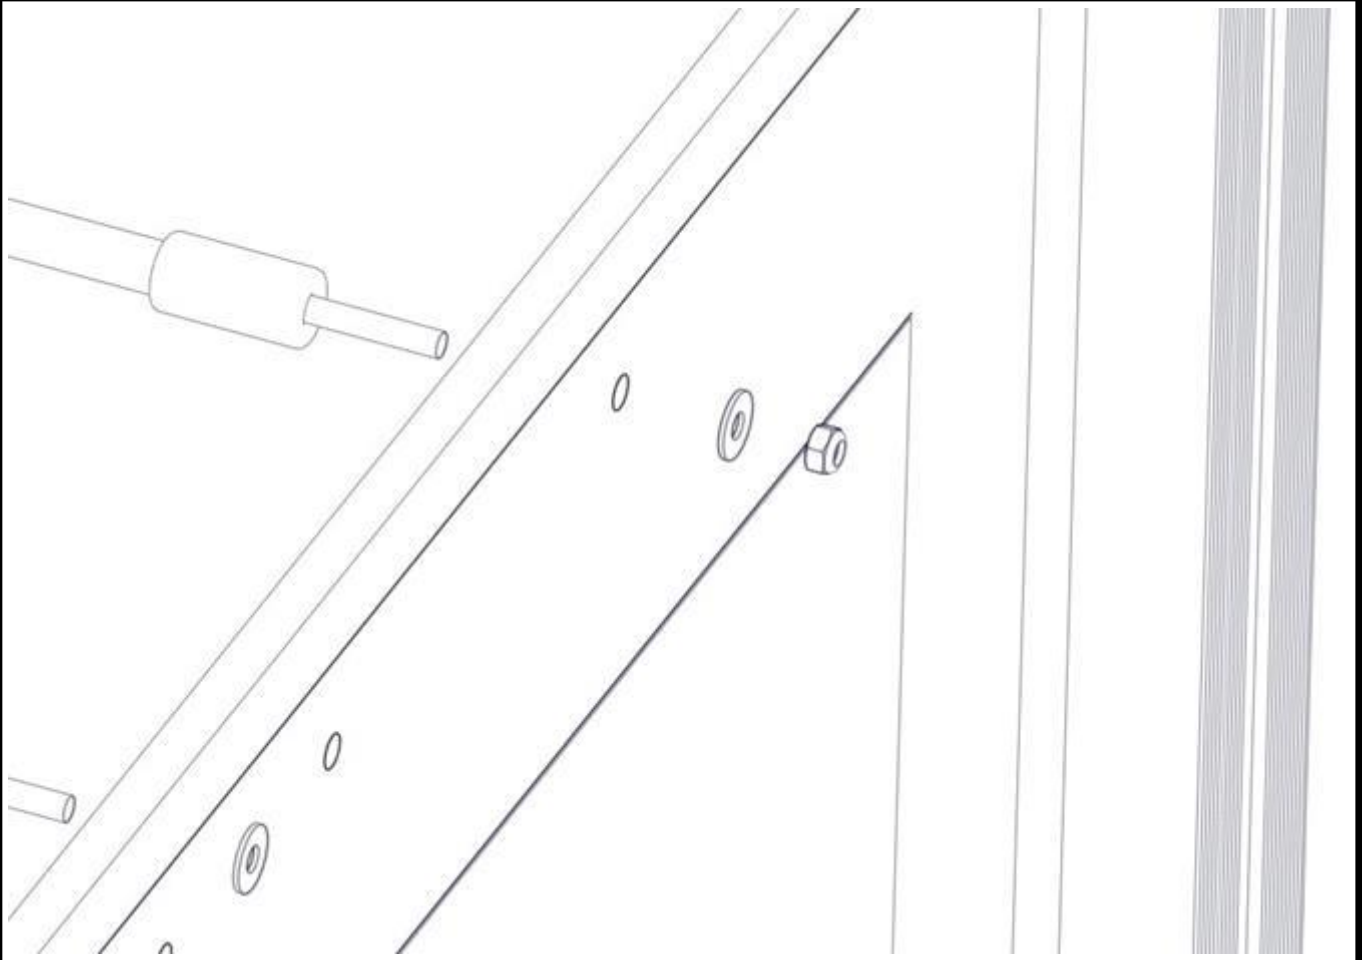

**Montering av lekeapparatet / Assembly instructions / Montering av lekredskapet**

Se på hovedmontering for posisjon  
Look at main assembly for position  
Titta på hovudmontering for posisjon

Part Name	Article nr.	Qty
GG-nett for løype del 2	05-053-015	1
Låsemutter M8	04-040-008	6
Skive M8 stor	04-055-008	6