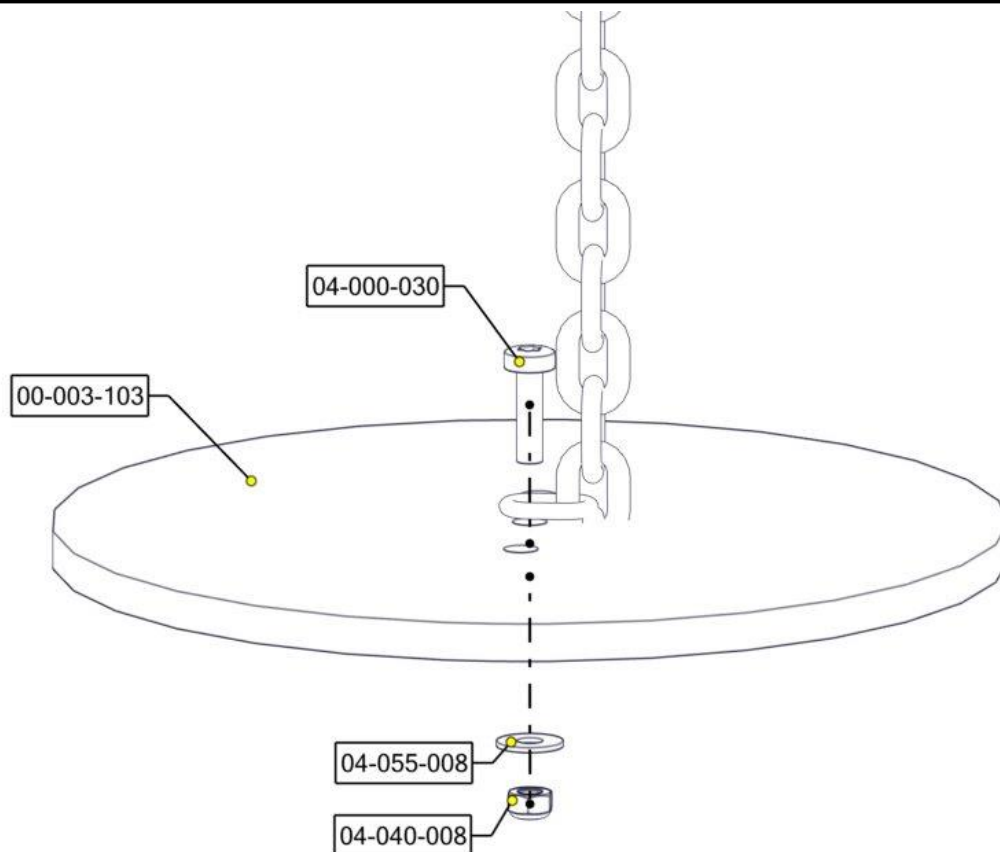

Søve AB
EA Rosengrensgatan 32
421 31 Västra Frölunda
Phone: +46 (0)31 773 97 00
www.sove.se

Boltepakker for / Boltpackage for / Bultpaket för

Sign. _____

V-nett 05-079-0183K	Navn	Artnr	Ant	Lev
	V-nett monteret Sort/rød	05-079-013	1	
	Torx M8x25 Torx M8x30	04-000-025 04-000-030	4 2	
	Låsemutter M8	04-040-008	6	
	Skive M8 Skive M8 Stor	04-050-008 04-055-008	4 2	
	Fundament plate	00-003-103	2	

Montering av lekeapparatet / Assembly instructions / Montering av lekredskapet

Part Name	Article nr.	Qty
Fundament plate	00-003-103	2
Låsemutter M8	04-040-008	6
Skive M8 stor	04-055-008	2
Skive M8	04-050-008	4

Part Name	Article nr.	Qty
Torx M8x30	04-000-030	2
Torx M8x25	04-000-025	4
V-nett monterert	05-079-013	1

Montering av lekeapparatet / Assembly instructions / Montering av lekredskapet

Boltepakker for / Boltpackage for / Bultpaket för