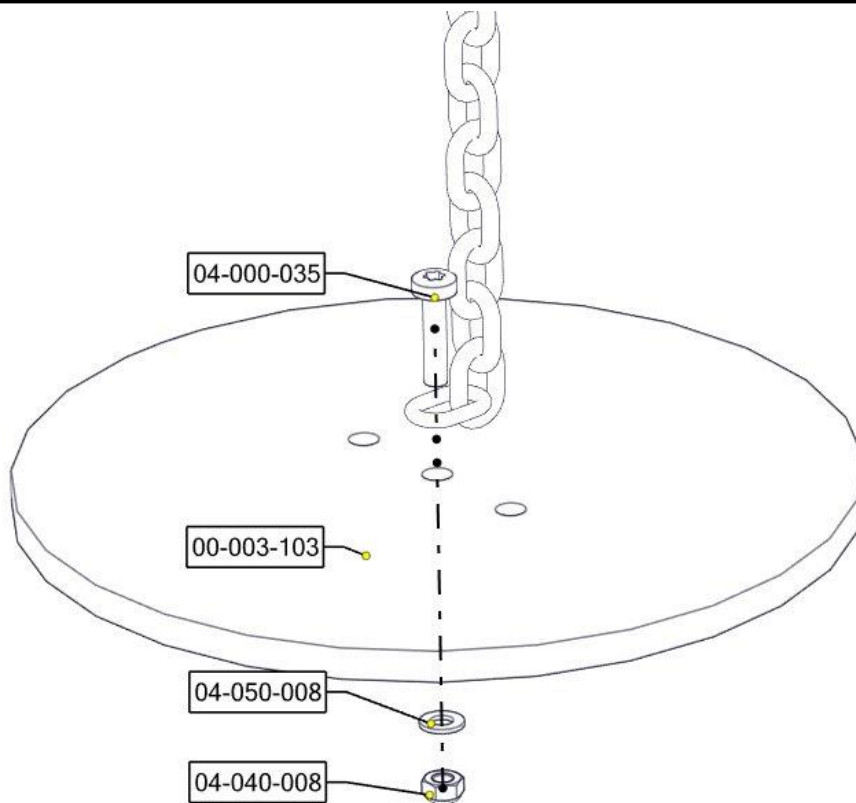

**Boltepakker for / Boltpackage for / Bultpaket för**

Sign. \_\_\_\_\_

M-nett 05-079-014K	Navn	Artnr	Ant	Lev
	M-nett monteret  Sort/rød	05-079-014	1	
	Torx M8x25 Torx M8x35	04-000-025 04-000-035	4 2	
	Låsemutter M8	04-040-008	6	
	Skive M8	04-050-008	6	
	Fundament plate	00-003-103	2	

## Montering av lekeapparatet / Assembly instructions / Montering av lekredskapet

Part Name	Article nr.	Qty
Torx M8x35	04-000-035	2
Skive M8	04-050-008	2
M-nett	05-079-014	1

Part Name	Article nr.	Qty
Låsemutter M8	04-040-008	2
Fundament plate	00-003-103	2

## Montering av lekeapparatet / Assembly instructions / Montering av lekredskapet

Part Name	Article nr.	Qty
Torx M8x25	04-000-025	4
Skive M8	04-050-008	4

Part Name	Article nr.	Qty
Låsemutter M8	04-040-008	4