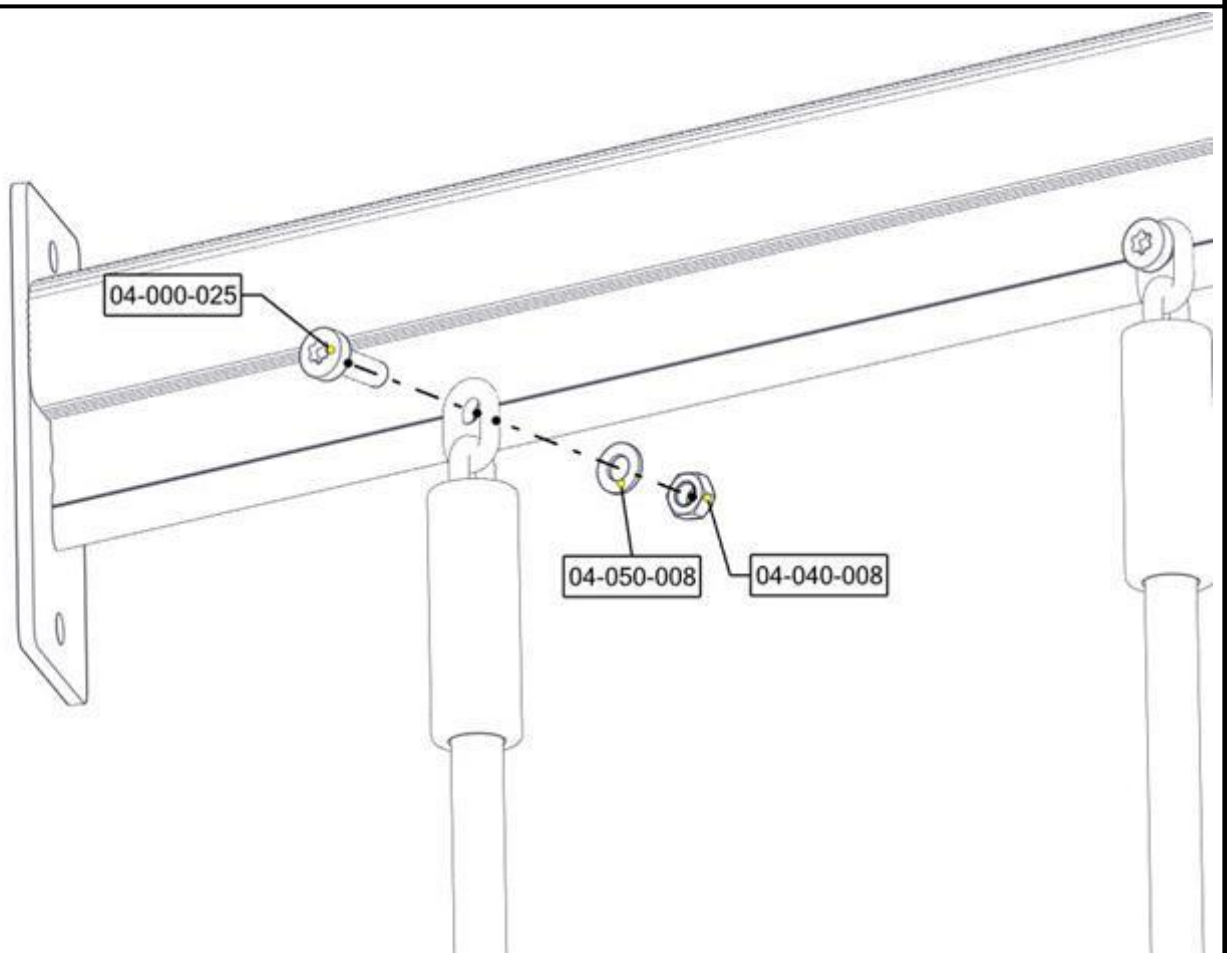

Montering av lekeapparatet / Assembly instructions / Montering av lekredskapet

Part Name	Article nr.	Qty
Torx M8x25	04-000-025	4
Skive M8	04-050-008	4

Part Name	Article nr.	Qty
Låsemutter M8	04-040-008	4