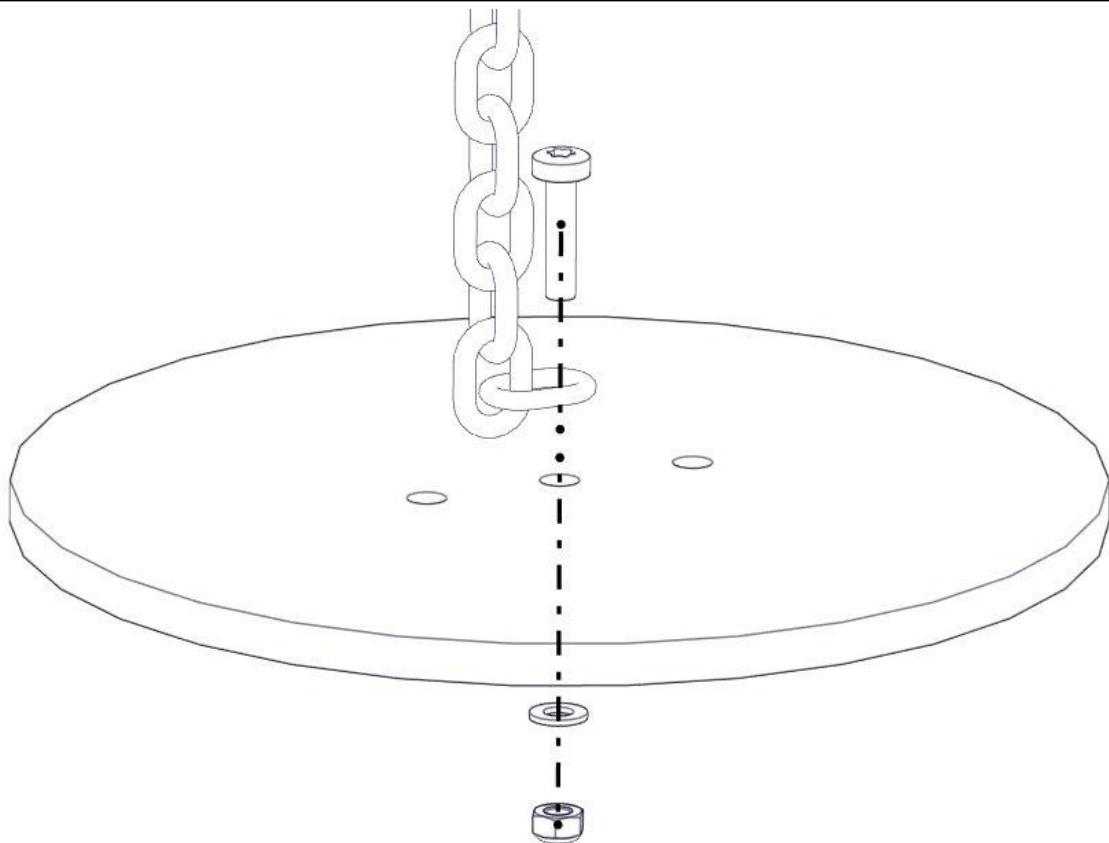

Montering av lekeapparatet / Assembly instructions / Montering av lekredskapet

nr	PartName	Artnr	Antall
1	MT-Nett	05-079-016	1
2	Fundament plate	00-003-103	2
3	Torx M8x35	04-000-035	2

nr	PartName	Artnr	Antall
4	Låsemutter M8	04-040-008	2
5	Skive M8	04-050-008	2