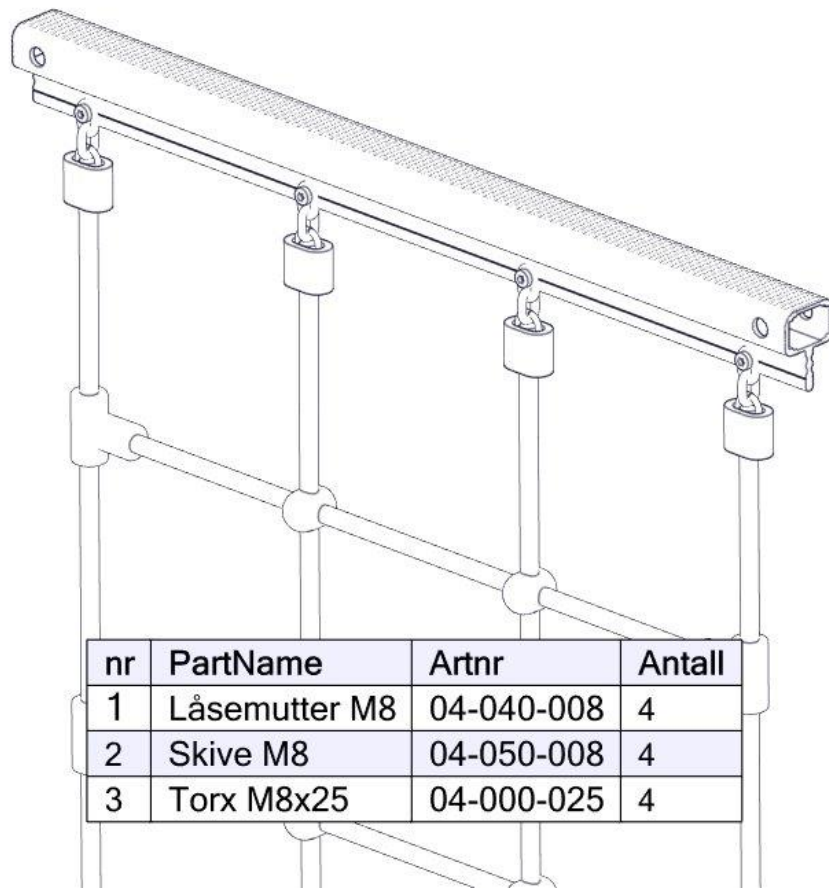

Montering av lekeapparatet / Assembly instructions / Montering av lekredskapet