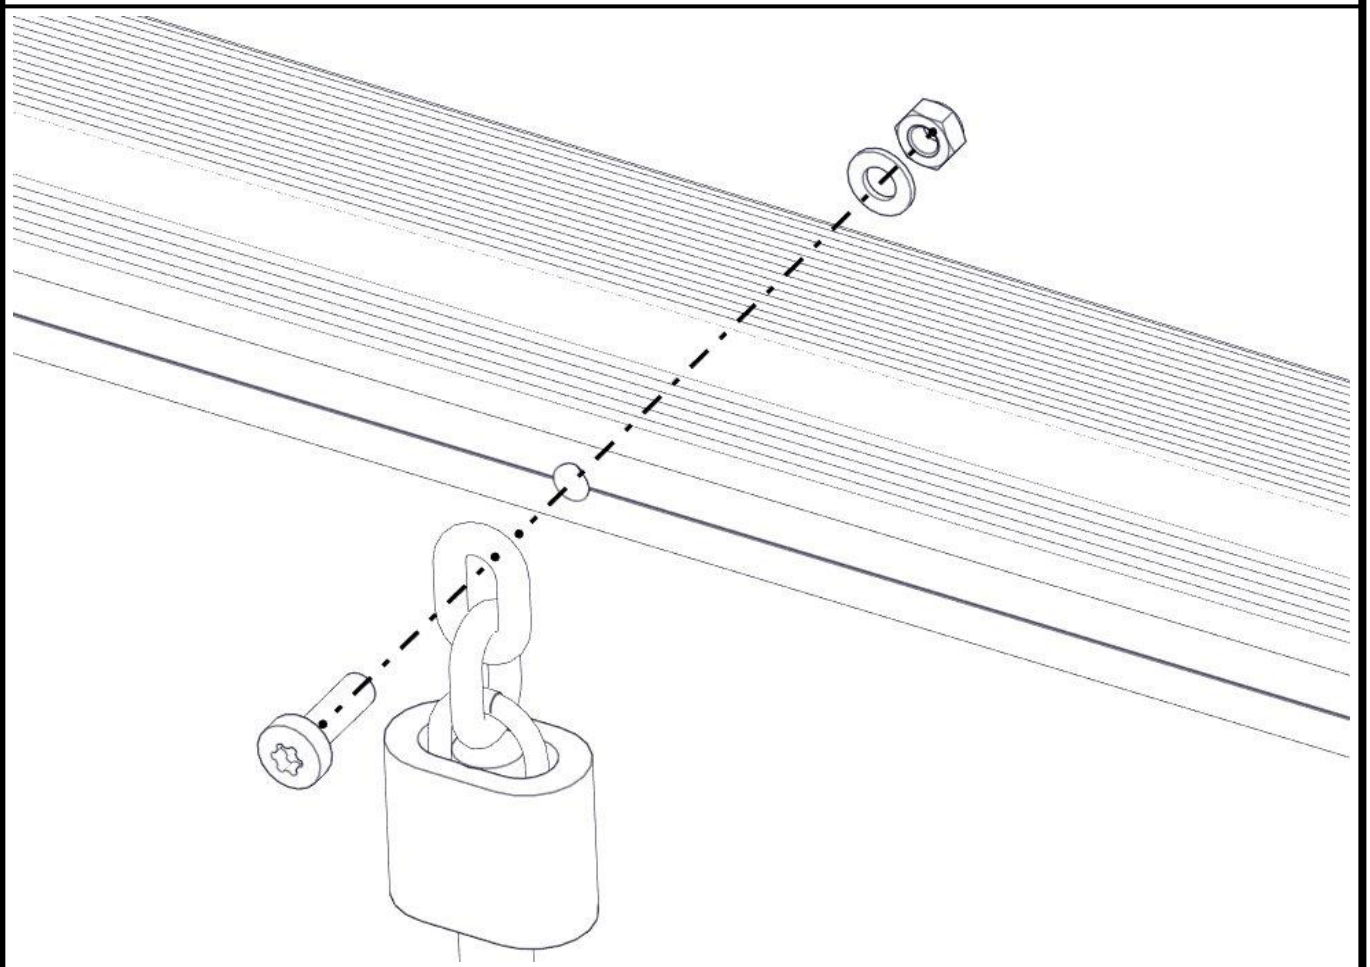

Montering av lekeapparatet / Assembly instructions / Montering av lekredskapet