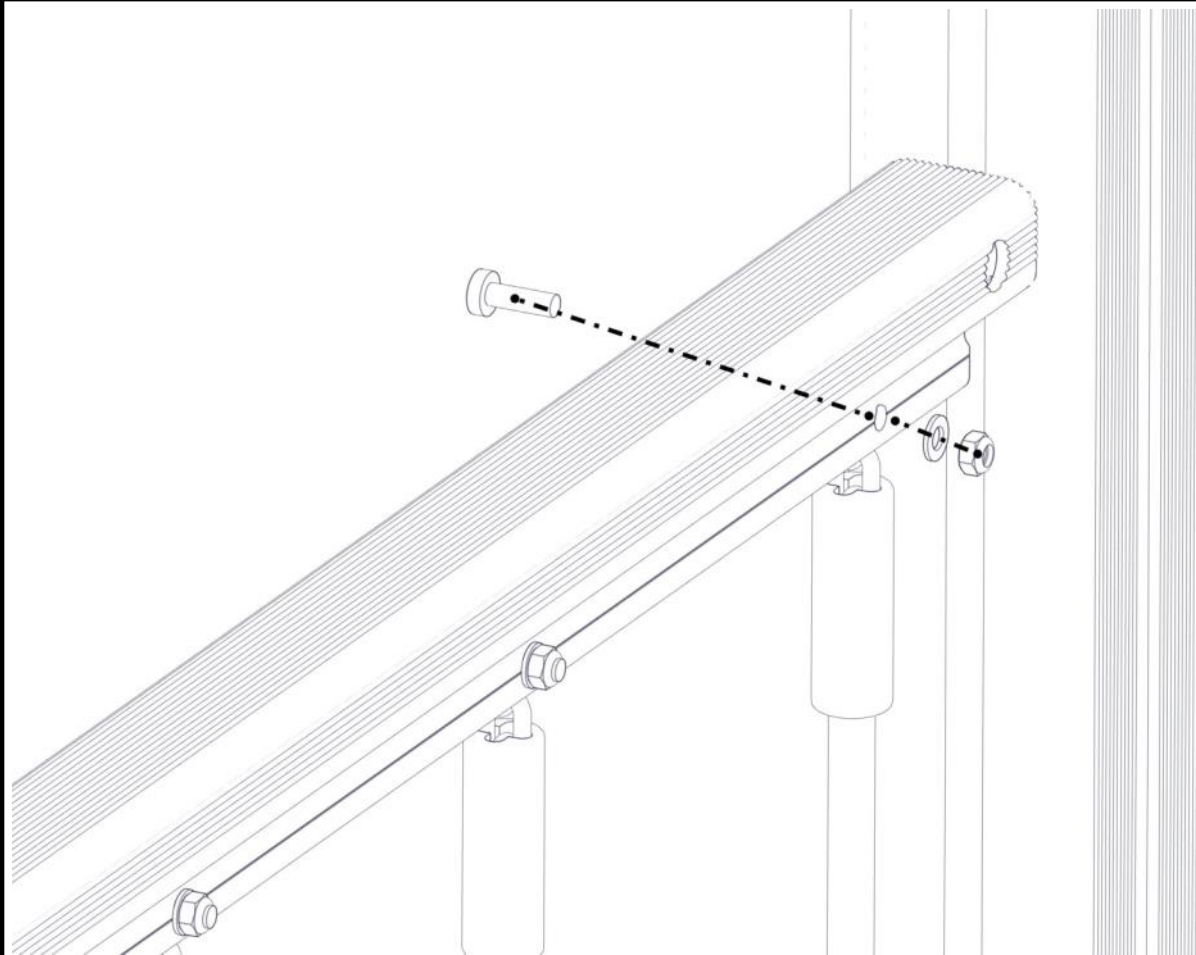

Boltepakker for / Boltpackage for / Bultpaket för

Sign. _____

MT-Nett for feste på stolpe 05-079-018K	Navn	Artnr	Ant	Lev
	MT-Nett for feste mot stolpe Sort	05-079-018	1	
	Torx M8x25	04-000-025	6	
	Låsemutter M8	04-040-008	4	
	Skive M8	04-050-008	4	
	Brikke for ettermontering 8 x 23 L=44	04-060-053	2	

Montering av lekeapparatet / Assembly instructions / Montering av lekredskapet

Part Name	Article nr.	Qty
MT- nett for feste møt stolpe	05-079-018	1
Låsemutter M8	04-040-008	4
Skive M8	04-050-008	4
Torx M8x25	04-000-025	4