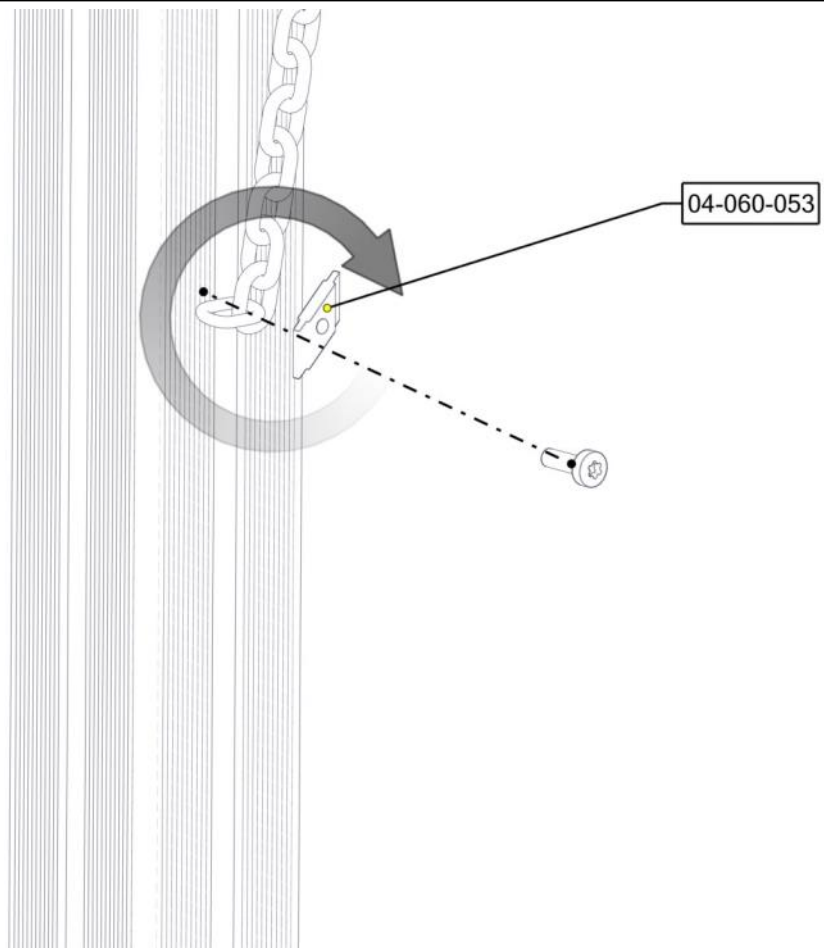

Part Name	Article nr.	Qty
Brikke skraa 15 1xM8	04-060-053	2
Torx M8x25	04-000-025	1