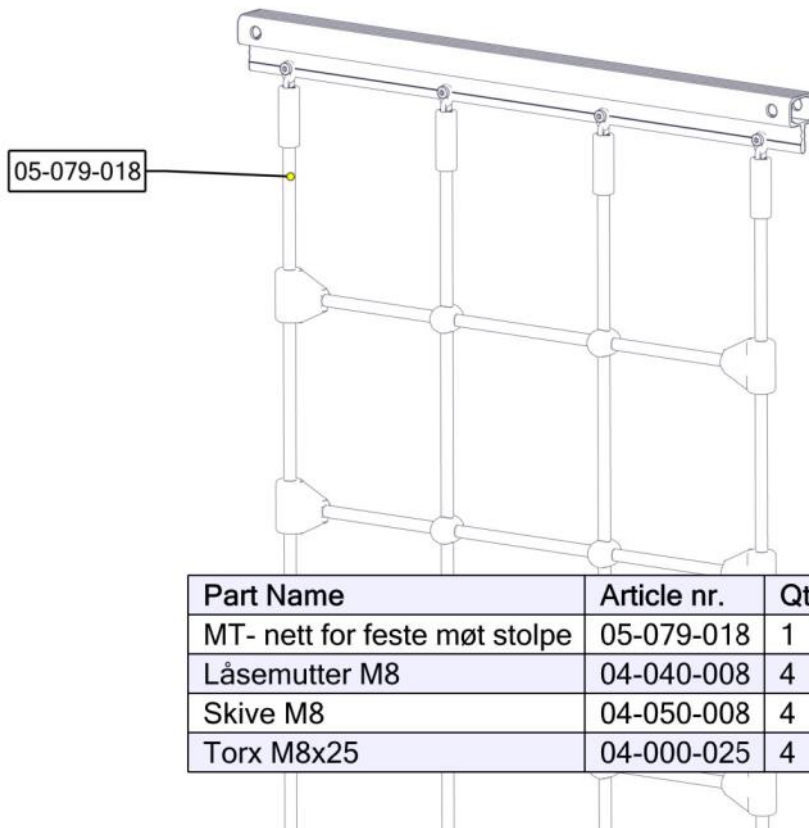

Montering av lekeapparatet / Assembly instructions / Montering av lekredskapet

Part Name	Article nr.	Qty
MT- nett for feste møt stolpe	05-079-018	1
Låsemutter M8	04-040-008	4
Skive M8	04-050-008	4
Torx M8x25	04-000-025	4