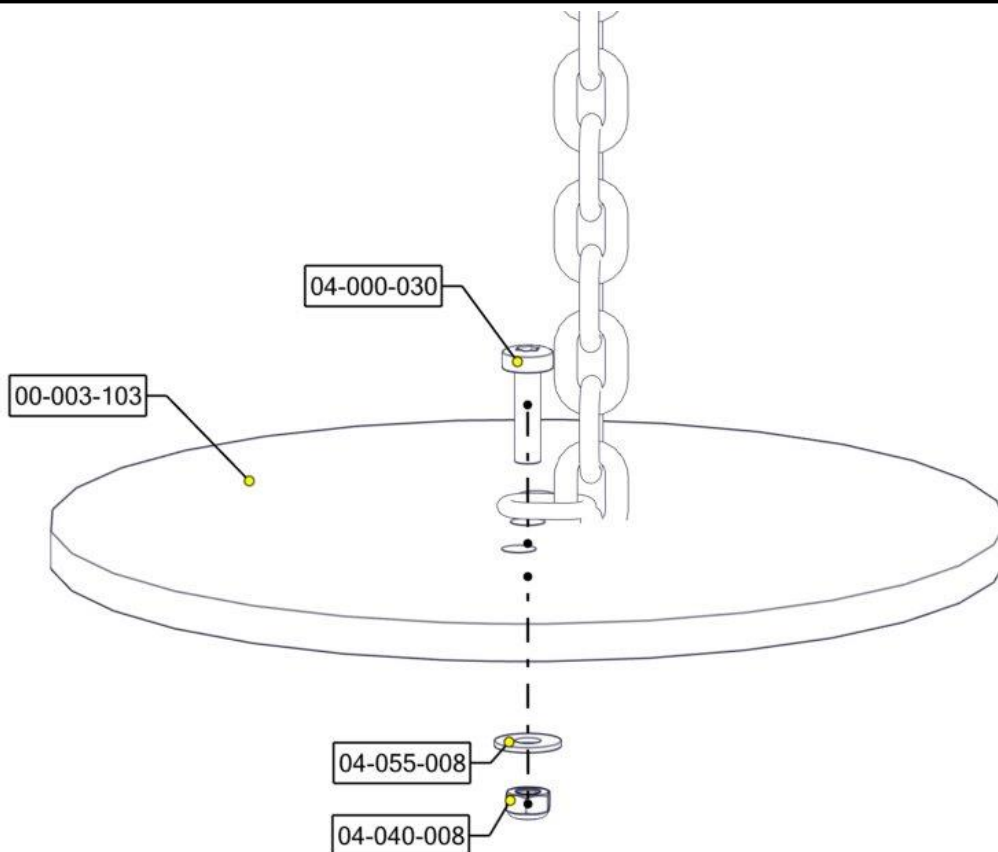

Søve AB
EA Rosengrensgatan 32
421 31 Västra Frölunda
Phone: +46 (0)31 773 97 00
www.sove.se

Boltepakker for / Boltpackage for / Bultpaket för

Sign. _____

V-nett 05-079-019K	Navn	Artnr	Ant	Lev
	V-nett monteret Sort/Sort	05-079-019	1	
	Torx M8x25 Torx M8x30	04-000-025 04-000-030	4 2	
	Låsemutter M8	04-040-008	6	
	Skive M8 Skive M8 Stor	04-050-008 04-055-008	4 2	
	Fundamnt plate	00-003-103	2	

Montering av lekeapparatet / Assembly instructions / Montering av lekredskapet

Part Name	Article nr.	Qty
Fundament plate	00-003-103	2
Låsemutter M8	04-040-008	6
Skive M8 stor	04-055-008	2
Skive M8	04-050-008	4

Part Name	Article nr.	Qty
Torx M8x35	04-000-035	2
Torx M8x25	04-000-025	4
V-nett	05-079-019	1

Montering av lekeapparatet / Assembly instructions / Montering av lekredskapet

Boltepakker for / Boltpackage for / Bultpaket för

Sign. _____

V-nett 05-079-019K	Navn	Artnr	Ant	Lev
	V-nett monteret Sort/Sort	05-079-019	1	
	Torx M8x25 Torx M8x30	04-000-025 04-000-030	4 2	
	Låsemutter M8	04-040-008	6	
	Skive M8 Skive M8 Stor	04-050-008 04-055-008	4 2	
	Fundamnt plate	00-003-103	2	