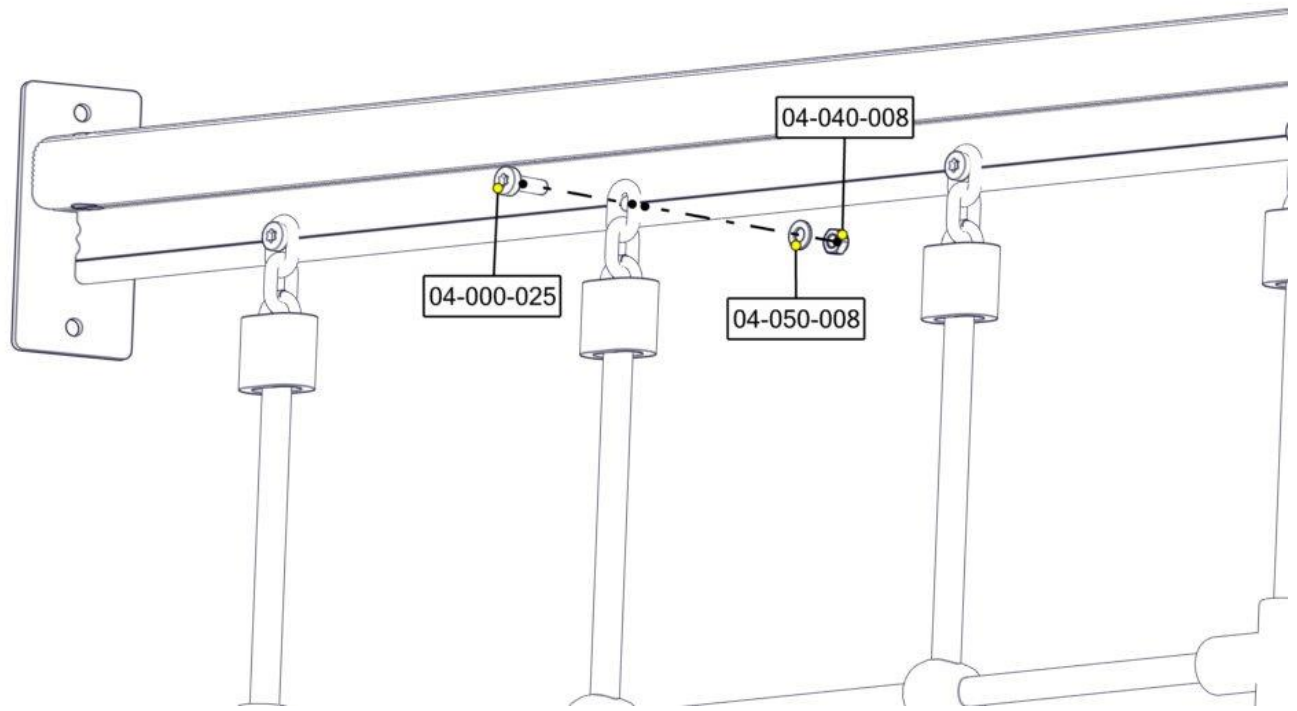

Montering av lekeapparatet / Assembly instructions / Montering av lekredskapet