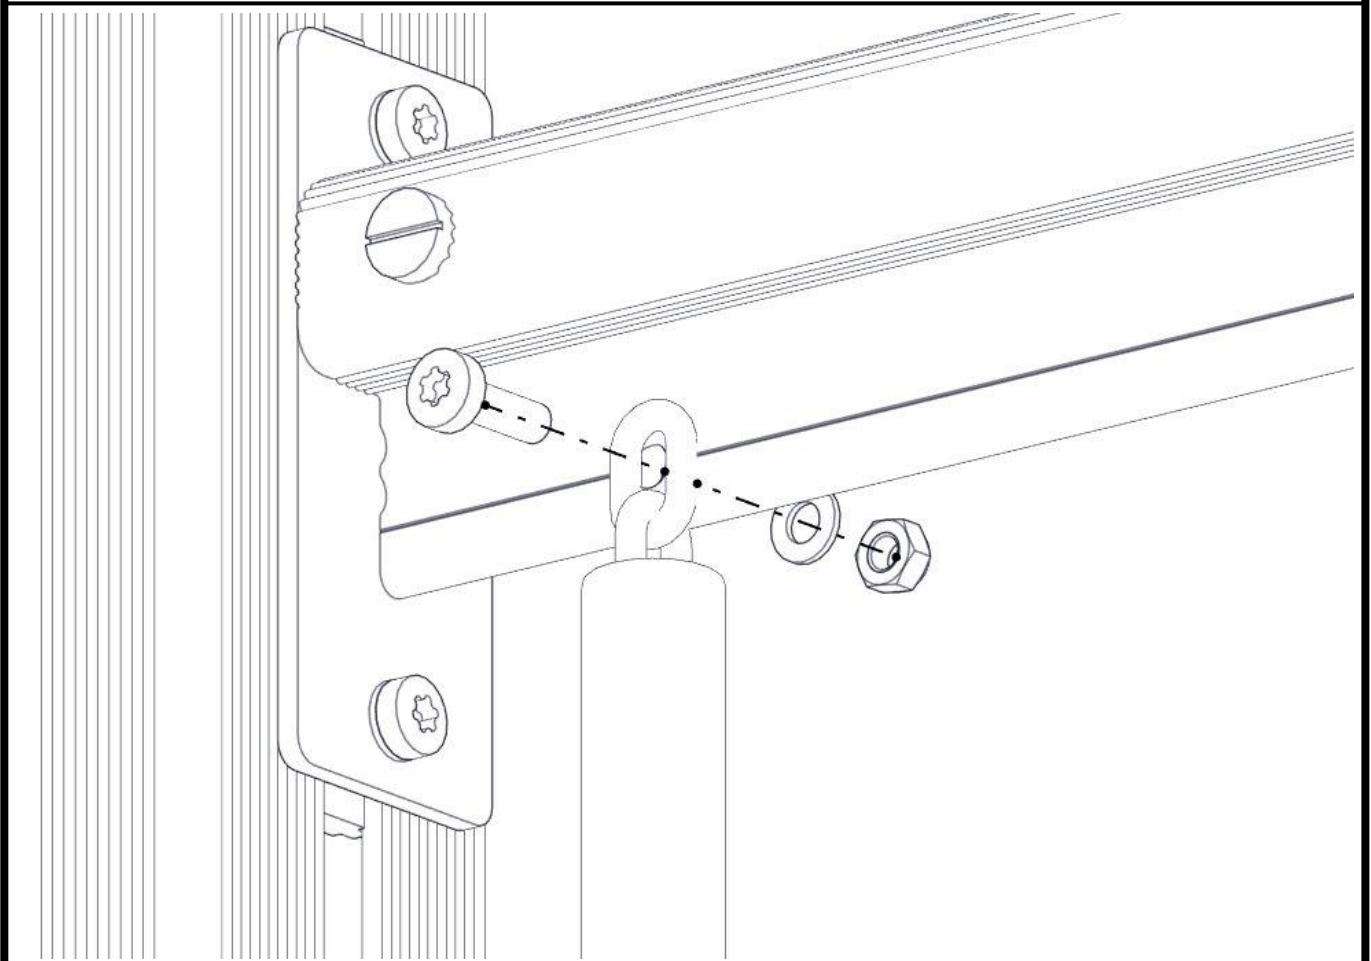

Montering av lekeapparatet / Assembly instructions / Montering av lekredskapet

Part Name	Article nr.	Qty
Torx M8x25	04-000-025	6
Skive M8	04-050-008	4
M-nett	05-079-020	1

Part Name	Article nr.	Qty
Låsemutter M8	04-040-008	4
Brikke skraa 15 1xM8	04-060-053	2