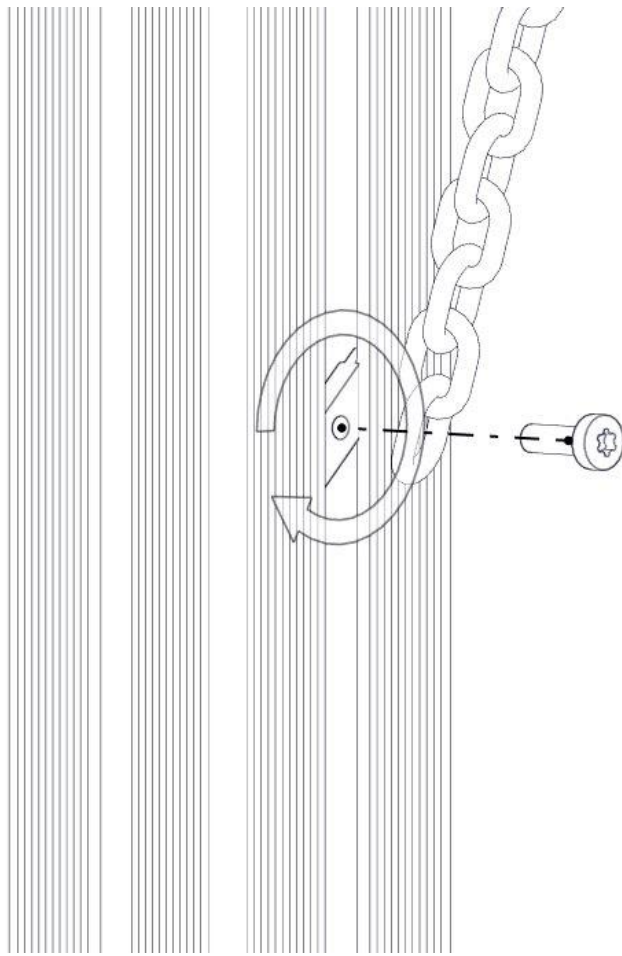

Montering av lekeapparatet / Assembly instructions / Montering av lekredskapet