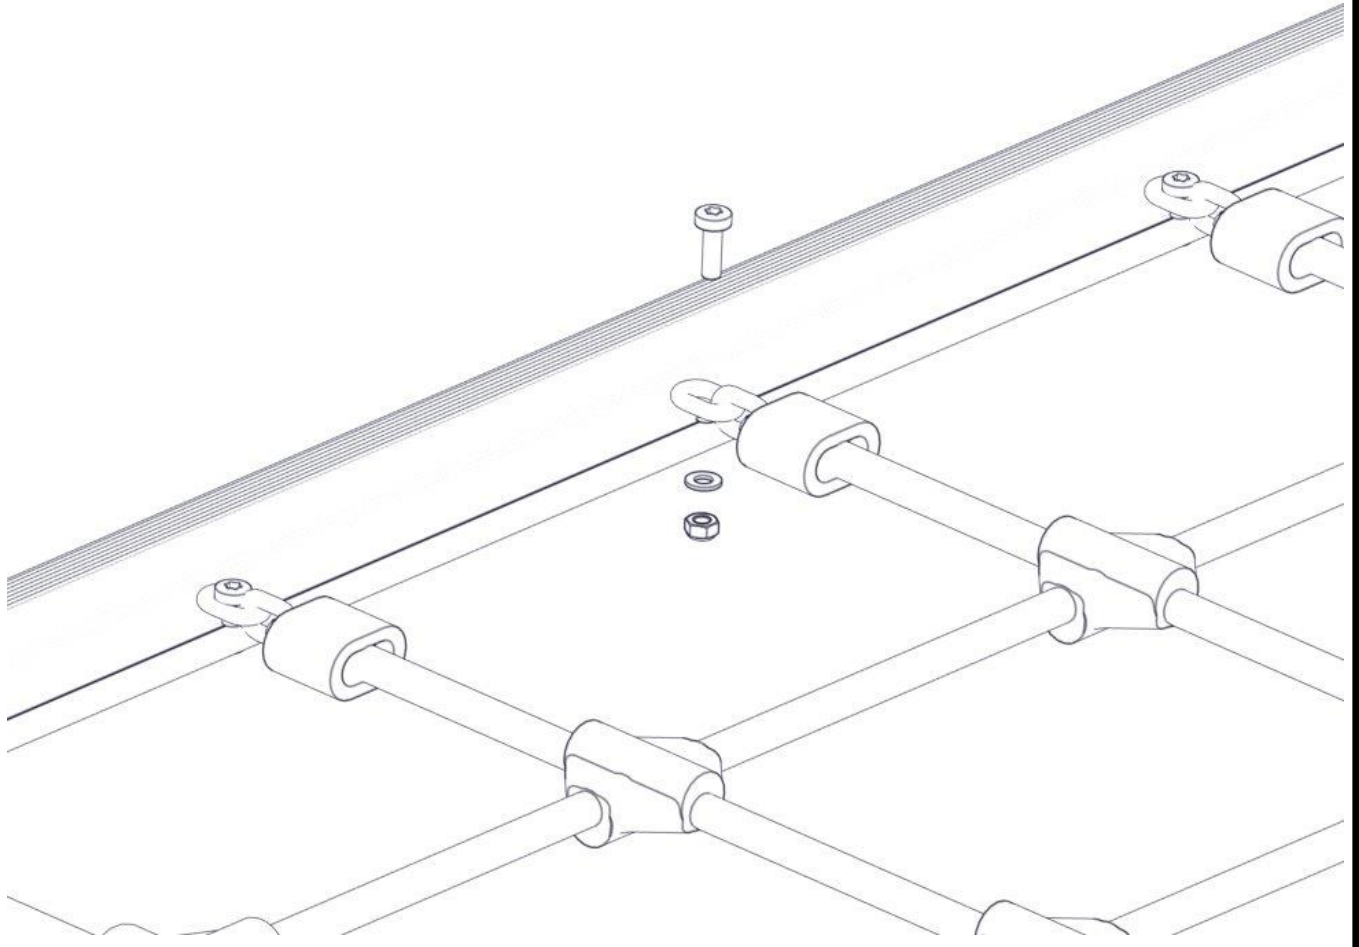

Montering av lekeapparatet / Assembly instructions / Montering av lekredskapet