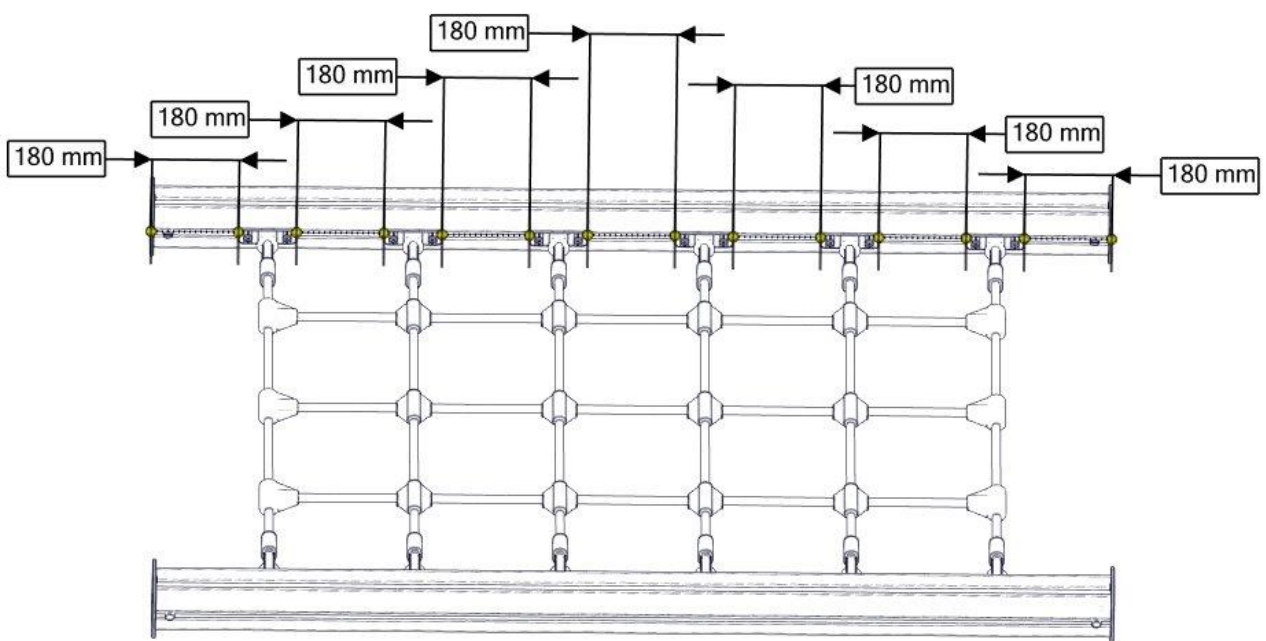

Søve AB
EA Rosengrensgatan 32
421 31 Västra Frölunda
Phone: +46 (0)31 773 97 00
www.sove.se

Boltepakker for / Boltpackage for / Bultpaket för

Sign. _____.

Nett 1620 x 940 05-100-008K	Navn	Artnr/ dimensjon	Ant	Lev
	Nett 1620 x 940 Sort	05-100-008	1	
	Torx M8x25	04-000-025	24	

Montering av lekeapparatet / Assembly instructions / Montering av lekredskapet

nr	PartName	Artnr	Antall
1	Taknett 1620 x 940	05-100-008	1
2	Torx M8x25	04-000-025	24

Montering av lekeapparatet / Assembly instructions / Montering av lekredskapet

Boltepakker for / Boltpackage for / Bultpaket för

Sign. _____.

Nett 1620 x 940 05-100-008K	Navn	Artnr/ dimensjon	Ant	Lev
	Nett 1620 x 940 Sort	05-100-008	1	
	Torx M8x25	04-000-025	24	