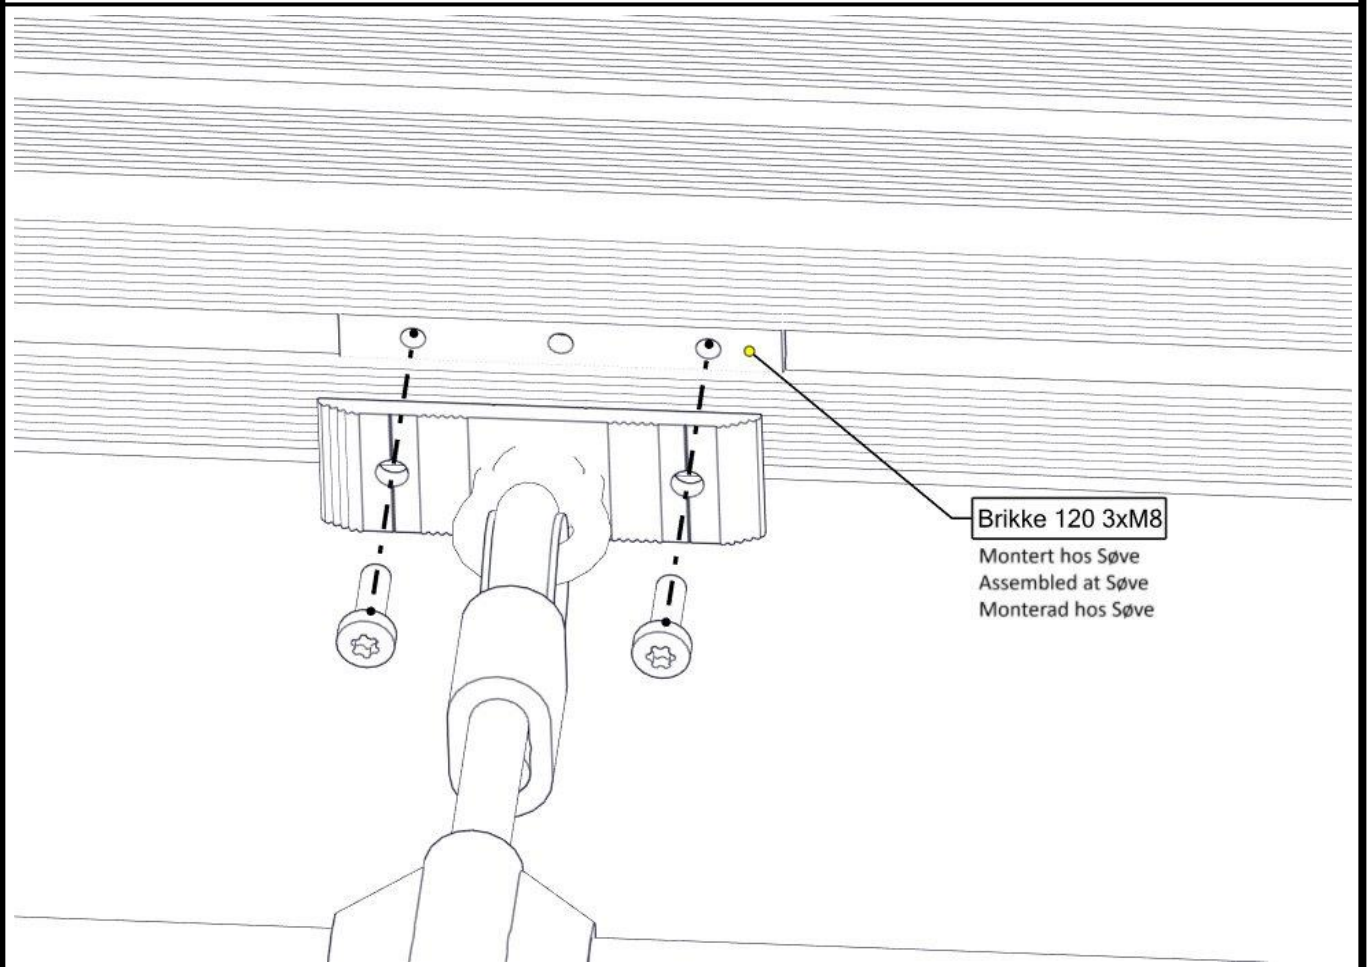

Montering av lekeapparatet / Assembly instructions / Montering av lekredskapet

nr	PartName	Artnr	Antall
1	Taknett 1620 x 940	05-100-008	1
2	Torx M8x25	04-000-025	24

Montering av lekeapparatet / Assembly instructions / Montering av lekredskapet