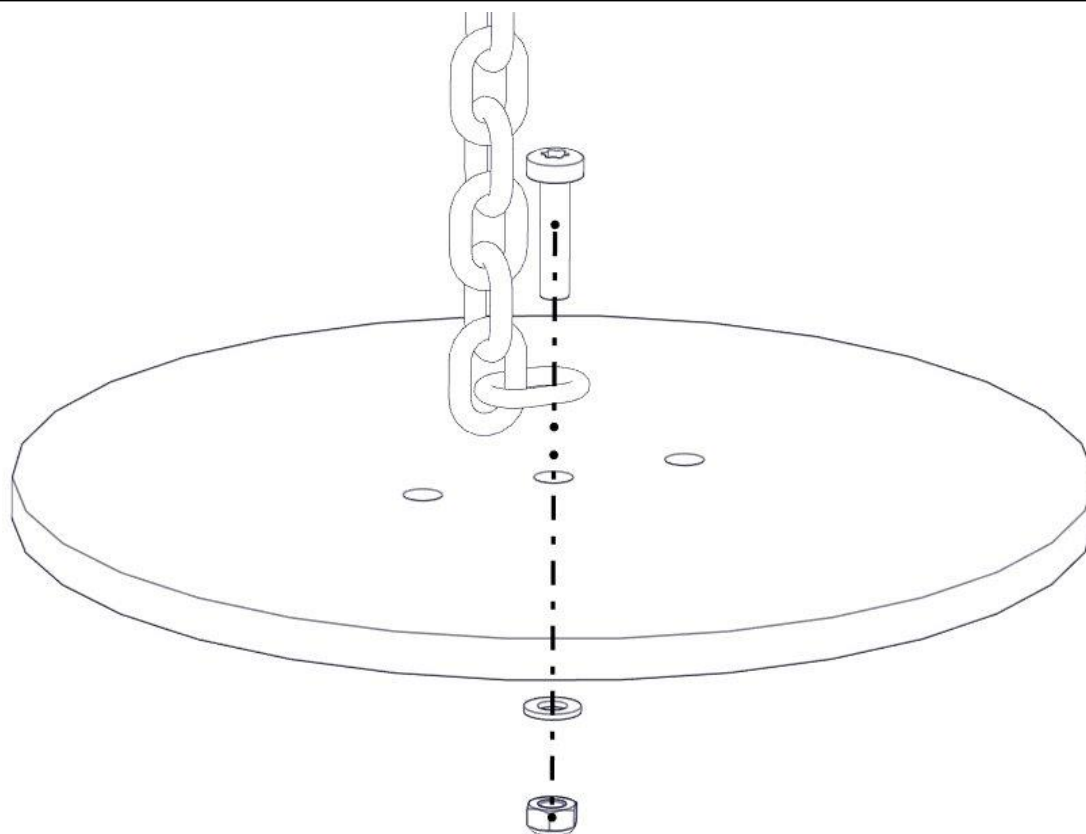

## Montering av lekeapparatet / Assembly instructions / Montering av lekredskapet

nr	PartName	Artnr	Antall
2	Torx M8x25	04-000-025	2
3	Låsemutter M8	04-040-008	2
4	Skive M8	04-050-008	2

nr	PartName	Artnr	Antall
1	Å-Å-nett	05-103-016	1

## Montering av lekeapparatet / Assembly instructions / Montering av lekredskapet

nr	PartName	Artnr	Antall
1	Fundament plate	00-003-103	2
2	Torx M8x35	04-000-035	2
3	Låsemutter M8	04-040-008	2

nr	PartName	Artnr	Antall
4	Skive M8 stor	04-055-008	2