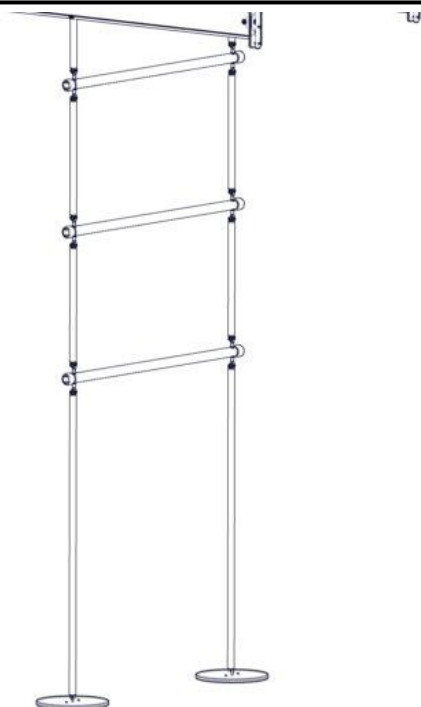

## Montering av lekeapparatet / Assembly instructions / Montering av lekredskapet

nr	PartName	Artnr	Antall
2	Torx M8x25	04-000-025	2
3	Låsemutter M8	04-040-008	2
4	Skive M8	04-050-008	2

nr	PartName	Artnr	Antall
1	Å-Å-nett	05-103-016	1

## Montering av lekeapparatet / Assembly instructions / Montering av lekredskapet

nr	PartName	Artnr	Antall
1	Fundament plate	00-003-103	2
2	Torx M8x35	04-000-035	2
3	Låsemutter M8	04-040-008	2

nr	PartName	Artnr	Antall
4	Skive M8 stor	04-055-008	2