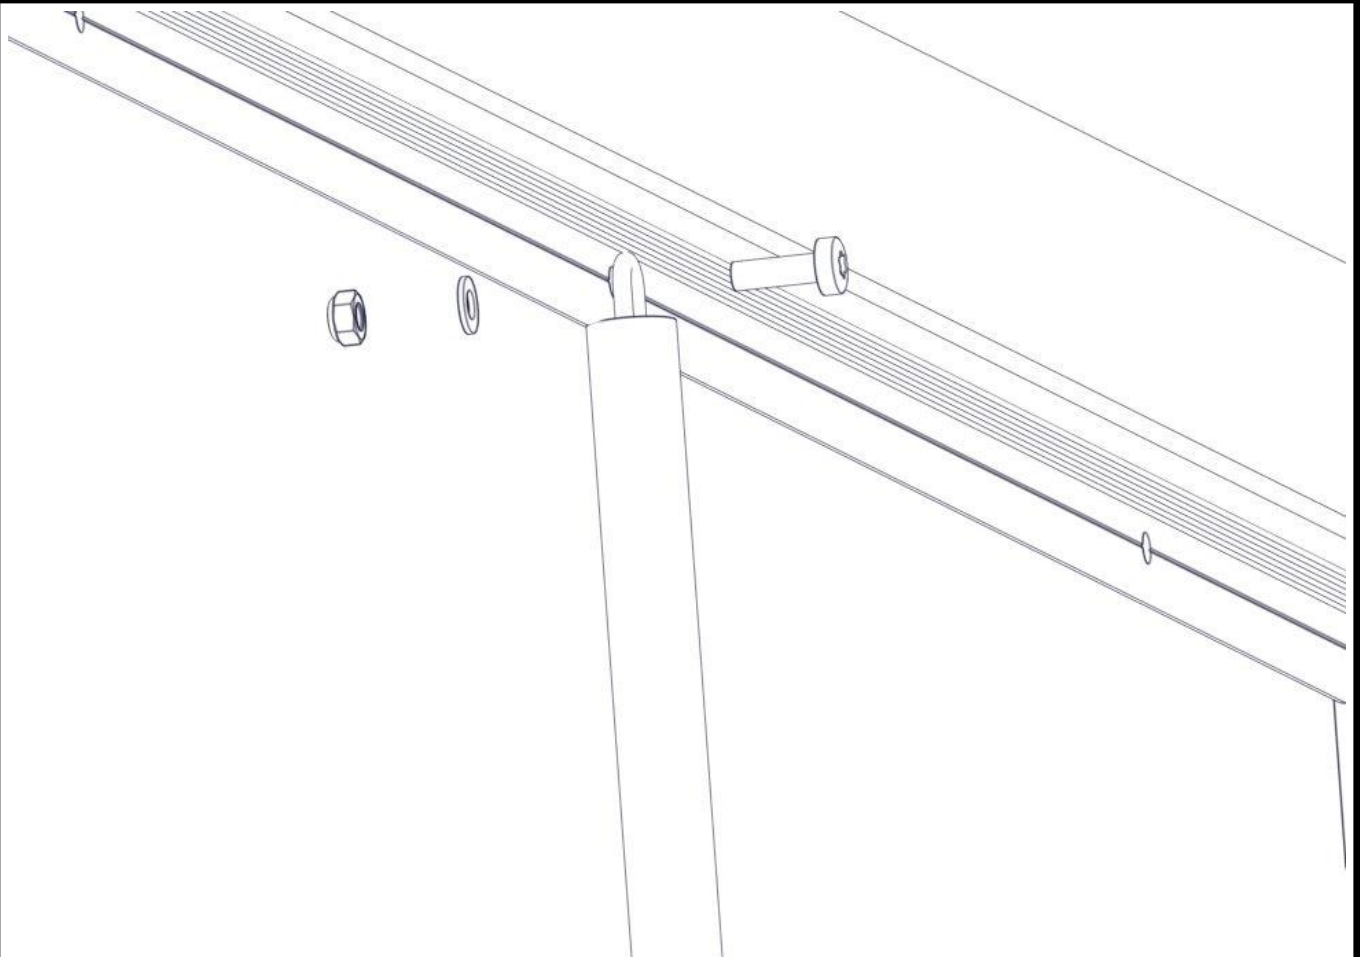

## Montering av lekeapparatet / Assembly instructions / Montering av lekredskapet

nr	PartName	Artnr	Antall
2	Torx M8x25	04-000-025	2
3	Låsemutter M8	04-040-008	2
4	Skive M8	04-050-008	2

nr	PartName	Artnr	Antall
1	Å-Å-nett	05-103-016	1