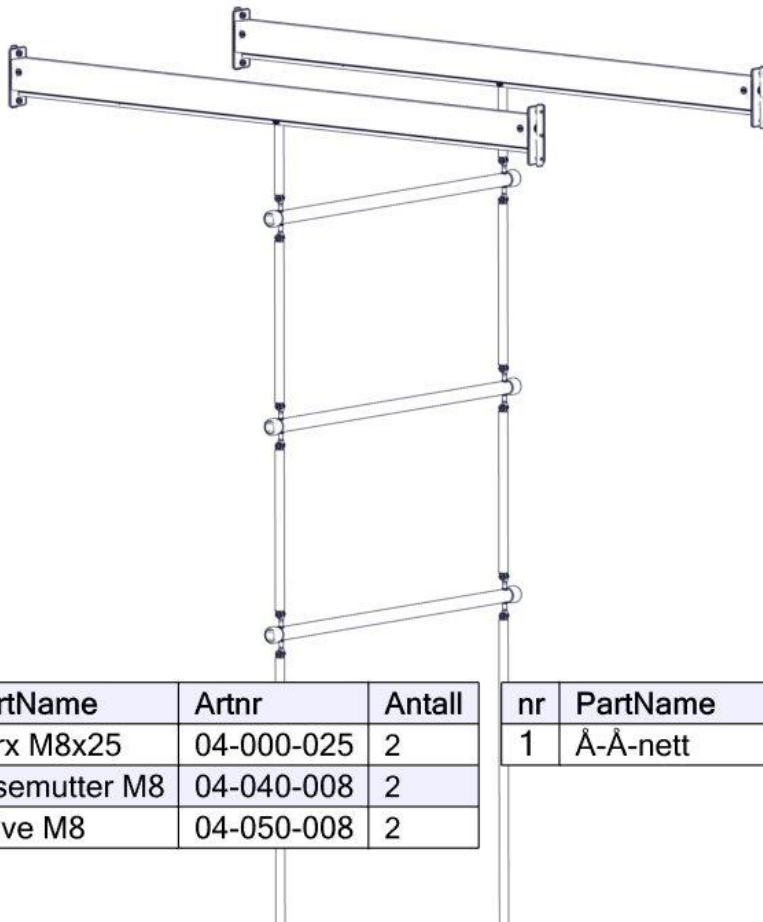

Montering av lekeapparatet / Assembly instructions / Montering av lekredskapet

nr	PartName	Artnr	Antall
2	Torx M8x25	04-000-025	2
3	Låsemutter M8	04-040-008	2
4	Skive M8	04-050-008	2

nr	PartName	Artnr	Antall
1	Å-Å-nett	05-103-016	1