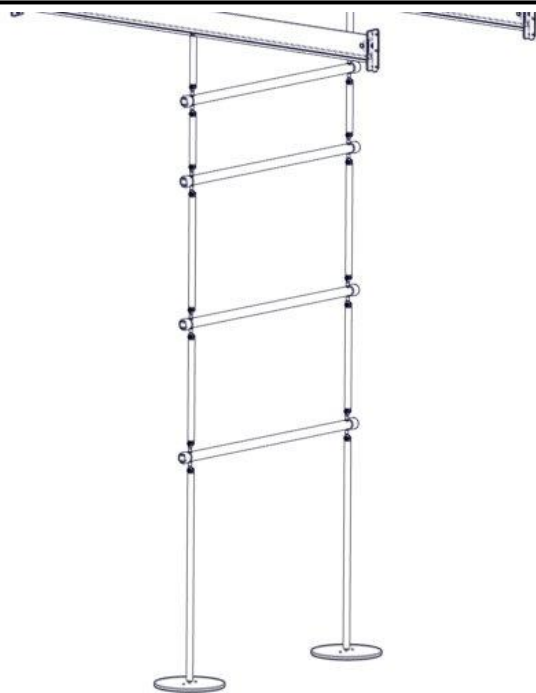

Montering av lekeapparatet / Assembly instructions / Montering av lekredskapet

nr	PartName	Artnr	Antall
2	Torx M8x25	04-000-025	2
3	Låsemutter M8	04-040-008	2
4	Skive M8	04-050-008	2

nr	PartName	Artnr	Antall
1	Å-nett 4 rør	05-103-017	1

Montering av lekeapparatet / Assembly instructions / Montering av lekredskapet

nr	PartName	Artnr	Antall
1	Fundament plate	00-003-103	2
2	Torx M8x35	04-000-035	2
3	Låsemutter M8	04-040-008	2

nr	PartName	Artnr	Antall
4	Skive M8 stor	04-055-008	2