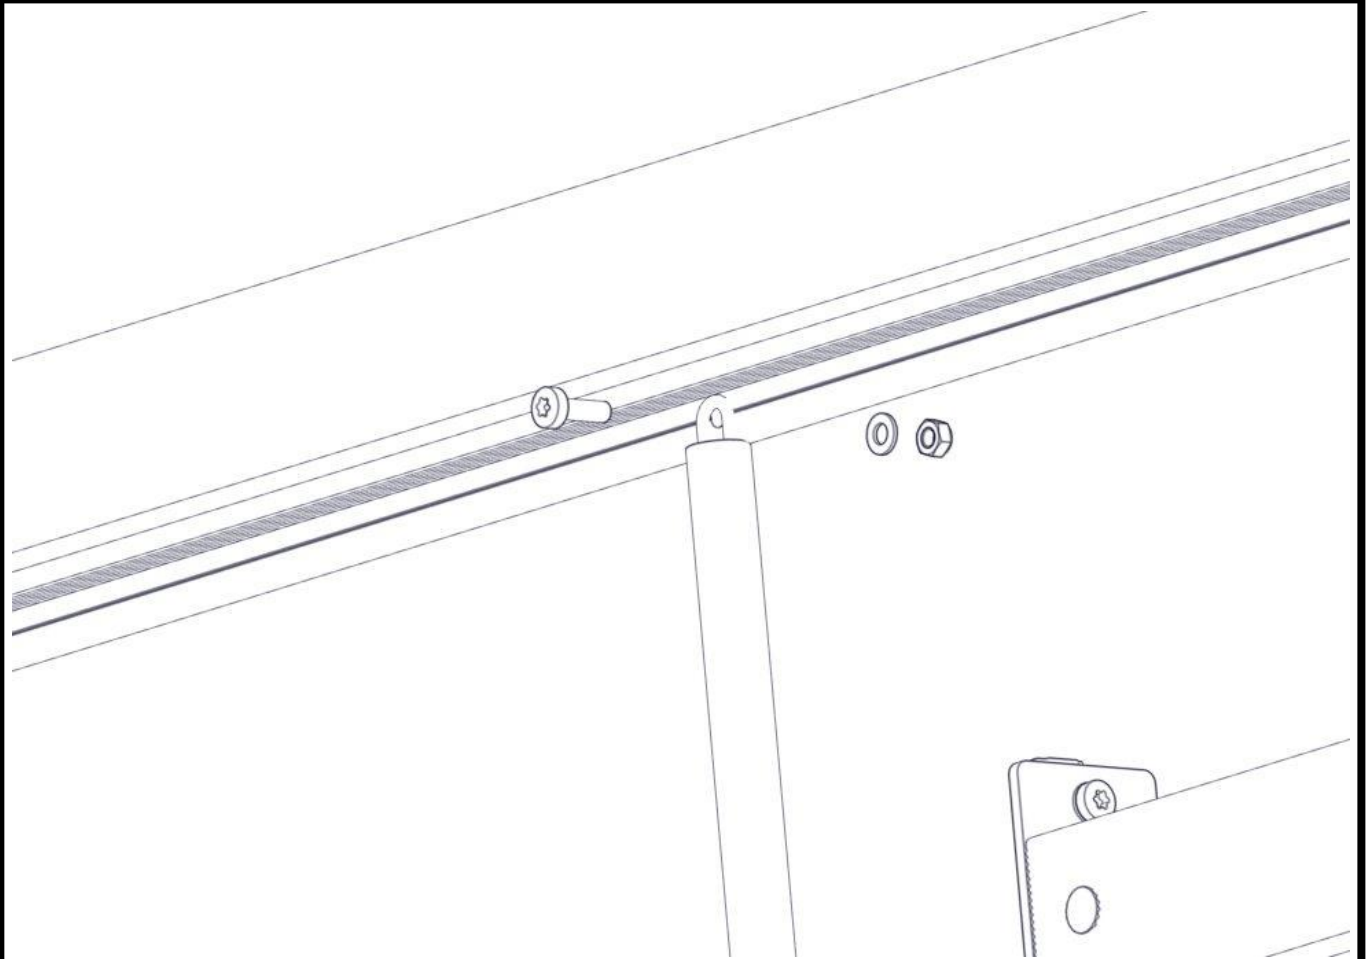

Montering av lekeapparatet / Assembly instructions / Montering av lekredskapet

nr	PartName	Artnr	Antall
2	Torx M8x25	04-000-025	2
3	Låsemutter M8	04-040-008	2
4	Skive M8	04-050-008	2

nr	PartName	Artnr	Antall
1	Å-nett 4 rør	05-103-017	1