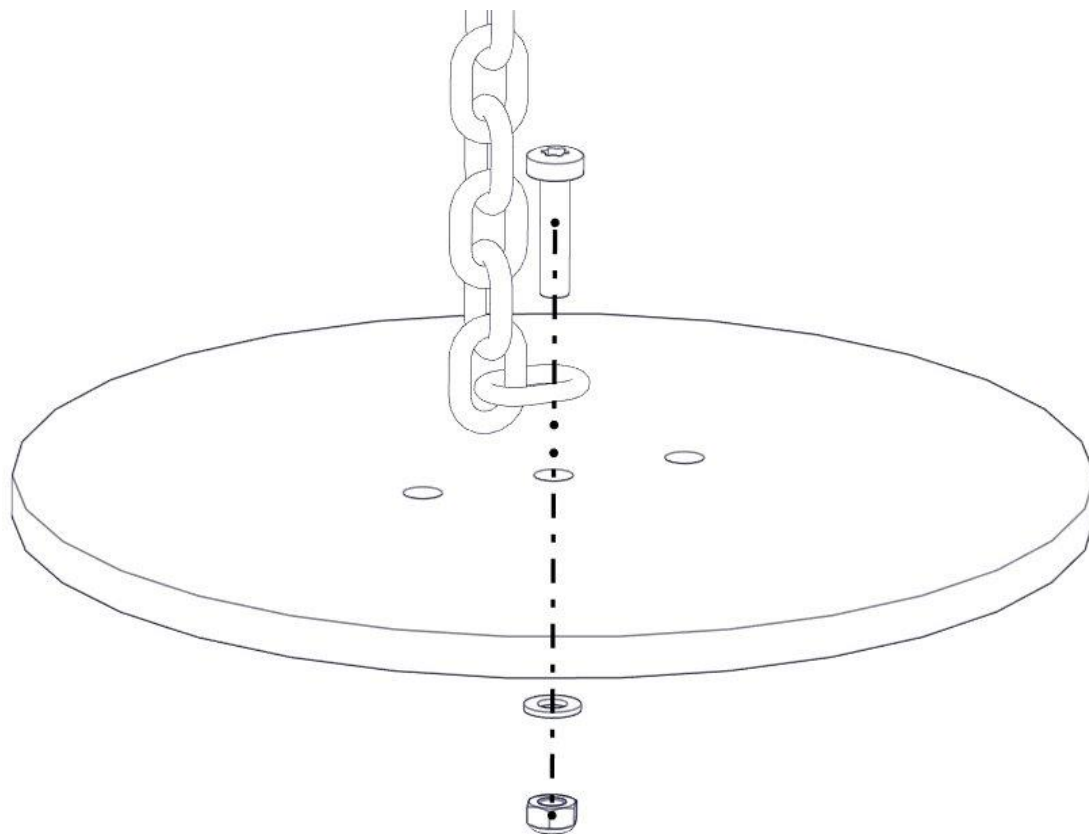

Montering av lekeapparatet / Assembly instructions / Montering av lekredskapet

nr	PartName	Artnr	Antall
2	Torx M8x25	04-000-025	2
3	Låsemutter M8	04-040-008	2
4	Skive M8	04-050-008	2

nr	PartName	Artnr	Antall
1	Å-nett 4 rør	05-103-017	1

Montering av lekeapparatet / Assembly instructions / Montering av lekredskapet

nr	PartName	Artnr	Antall
1	Fundament plate	00-003-103	2
2	Torx M8x35	04-000-035	2
3	Låsemutter M8	04-040-008	2

nr	PartName	Artnr	Antall
4	Skive M8 stor	04-055-008	2