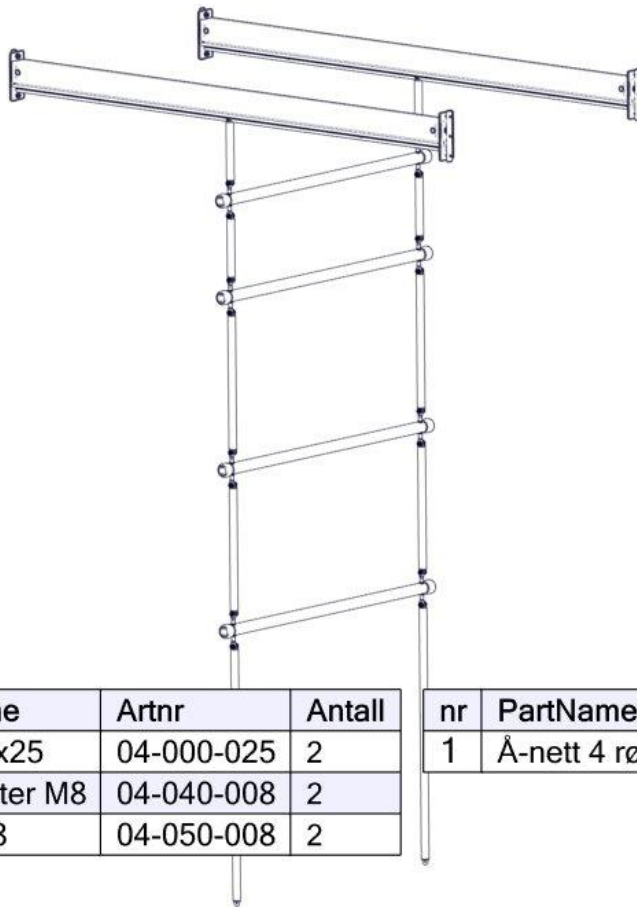

**sove**

Søve AB
EA Rosengrensgatan 32
421 31 Västra Frölunda
Phone: +46 (0)31 773 97 00
www.sove.se

Boltepakker for / Boltpackage for / Bultpaket för

Sign. _____

Å-Nett 05-103-017K	Navn	Artnr	Ant	Lev
	Å-Nett Rød/gul	05-103-017	1	
	Fundament plate	00-003-103	2	
	Torx M8x25 Torx M8x35	04-000-025 04-000-035	2 2	
	Låsemutter M8	04-040-008	4	
	Skive M8 Skive M8 stor	04-050-008 04-055-008	2 2	

Montering av lekeapparatet / Assembly instructions / Montering av lekredskapet

nr	PartName	Artnr	Antall
2	Torx M8x25	04-000-025	2
3	Låsemutter M8	04-040-008	2
4	Skive M8	04-050-008	2

nr	PartName	Artnr	Antall
1	Å-nett 4 rør	05-103-017	1