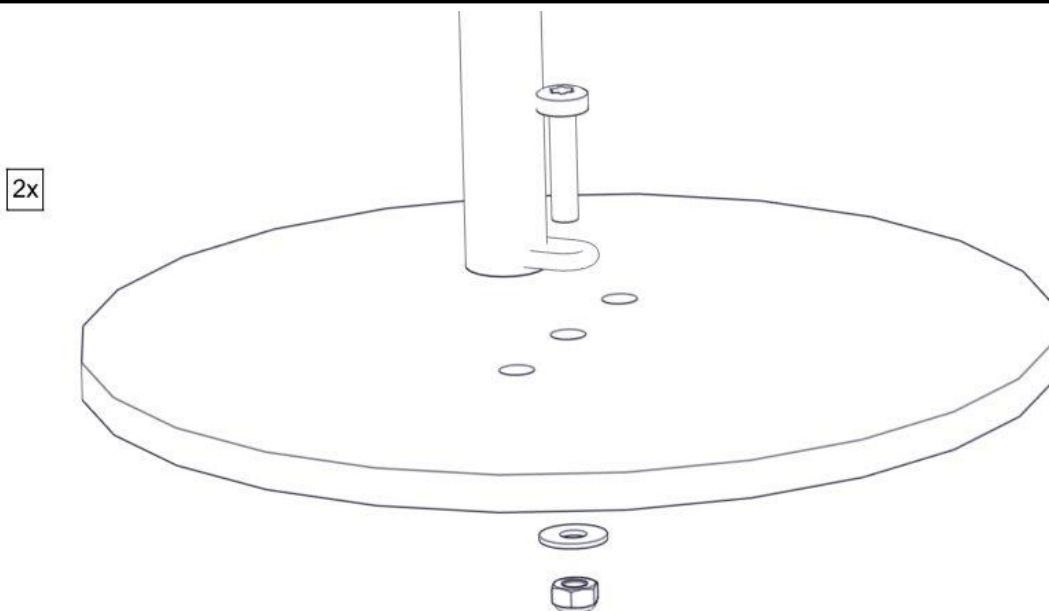

Montering av lekeapparatet / Assembly instructions / Montering av lekredskapet

Part Name	Article nr.	Qty
Torx M8x35	04-000-035	1
Skive M8 stor	04-055-008	1
Låsemutter M8	04-040-008	1

Part Name	Article nr.	Qty
Fundament plate	00-003-103	1