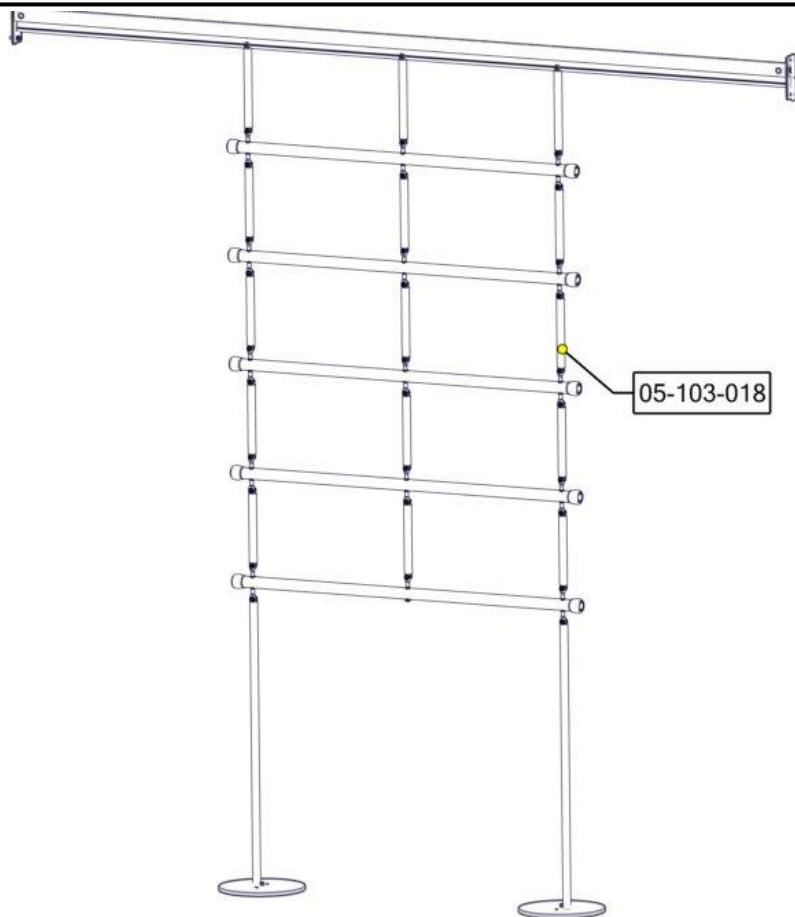

Montering av lekeapparatet / Assembly instructions / Montering av lekredskapet

Part Name	Article nr.	Qty
Torx M8x35	04-000-035	1
Skive M8 stor	04-055-008	1
Låsemutter M8	04-040-008	1

Part Name	Article nr.	Qty
Fundament plate	00-003-103	1