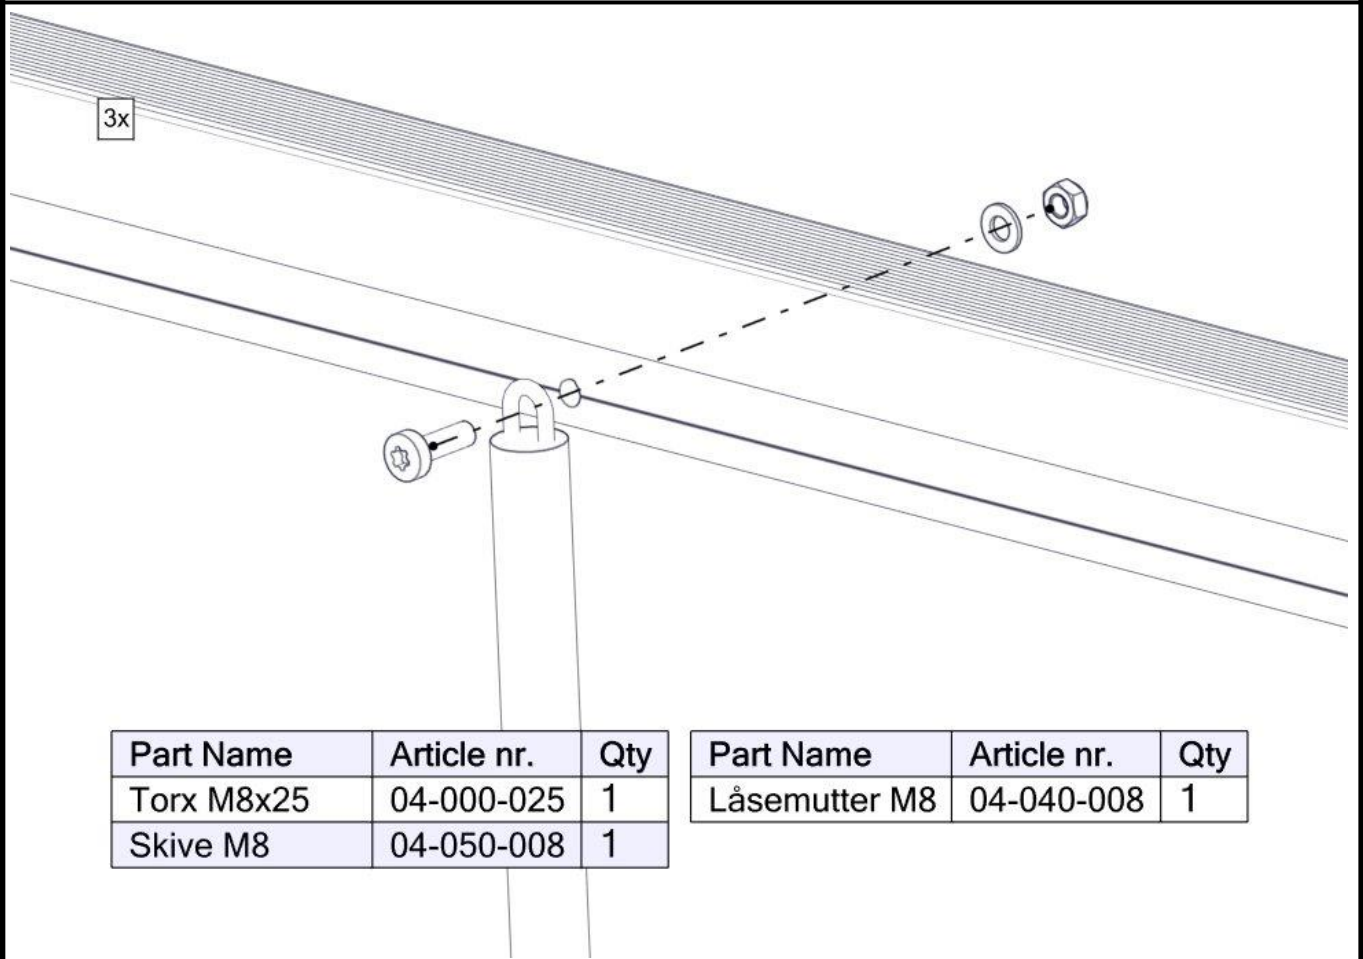

Montering av lekeapparatet / Assembly instructions / Montering av lekredskapet