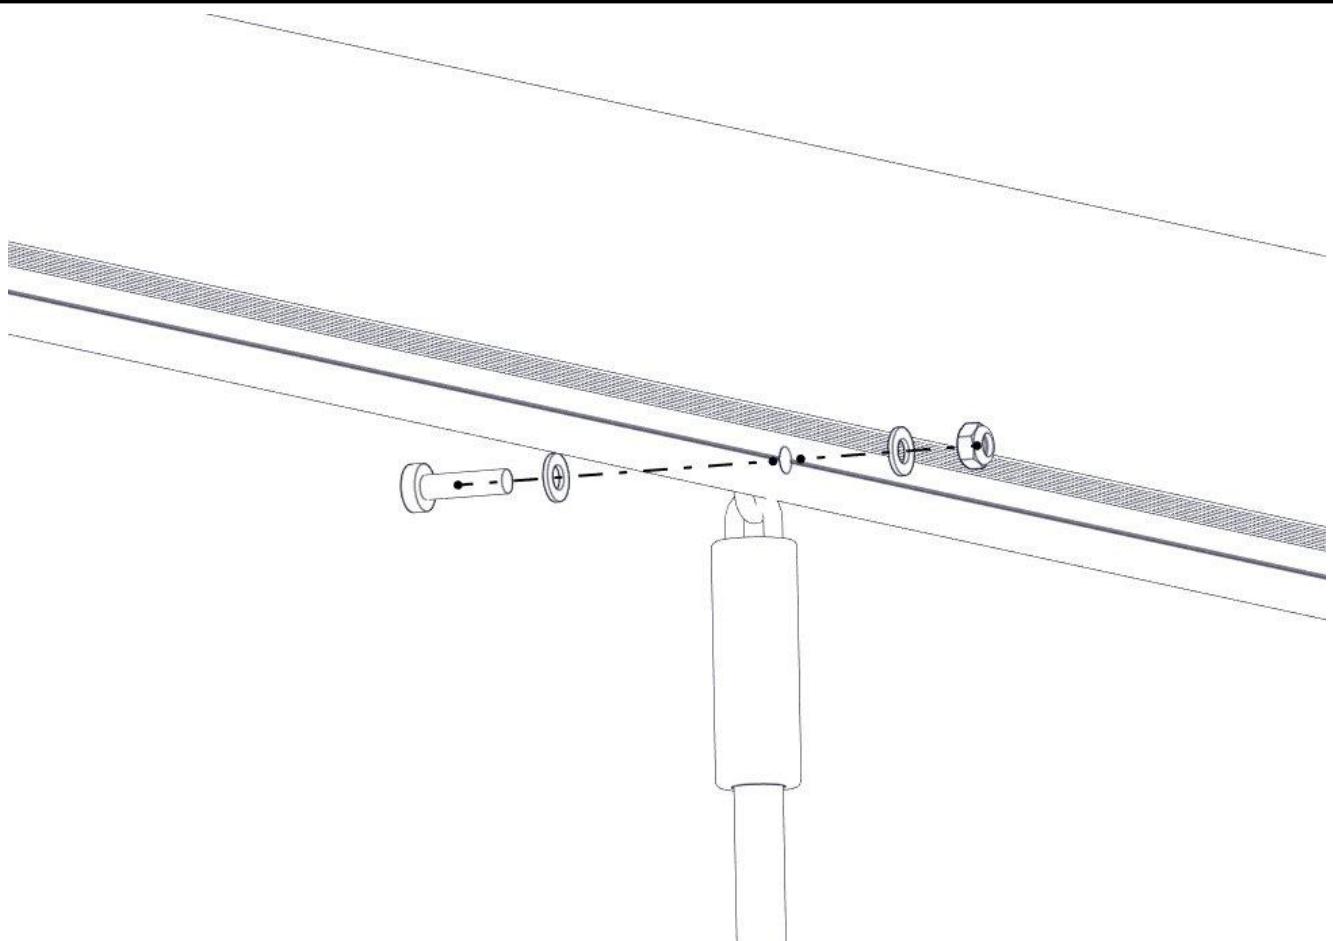

Montering av lekeapparatet / Assembly instructions / Montering av lekredskapet

Part Name	Article nr.	Qty	Part Name	Article nr.	Qty
Torx M8x30	04-000-030	2	Låsemutter M8	04-040-008	2
Skive M8	04-050-008	4