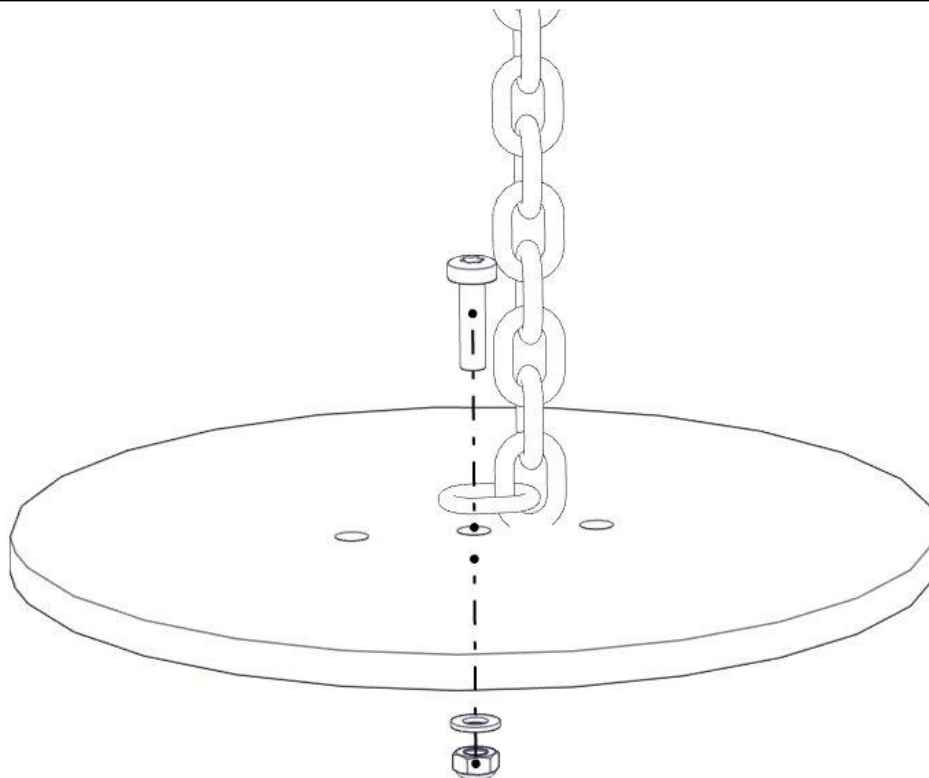

**sove**

Søve AB
EA Rosengrensgatan 32
421 31 Västra Frölunda
Phone: +46 (0)31 773 97 00
www.sove.se

Boltepakker for / Boltpackage for / Bultpaket för

Sign. _____.

Å-Nett 05-103-024K	Navn	Artnr	Ant	Lev
	Å-Nett 4 rør Sort / sort	05-103-024	1	
	Fundament plate	00-003-103	2	
	Torx M8x30	04-000-030	4	
	Låsemutter M8	04-040-008	4	
	Skive M8	04-050-008	6	

Montering av lekeapparatet / Assembly instructions / Montering av lekredskapet

Part Name	Article nr.	Qty
Å_net	05-103-024	1
Torx M8x30	04-000-030	2
Skive M8	04-050-008	2

Part Name	Article nr.	Qty
Låsemutter M8	04-040-008	2
Fundament plate	00-003-103	2

Montering av lekeapparatet / Assembly instructions / Montering av lekredskapet

Part Name	Article nr.	Qty	Part Name	Article nr.	Qty
Torx M8x30	04-000-030	2	Låsemutter M8	04-040-008	2
Skive M8	04-050-008	4			