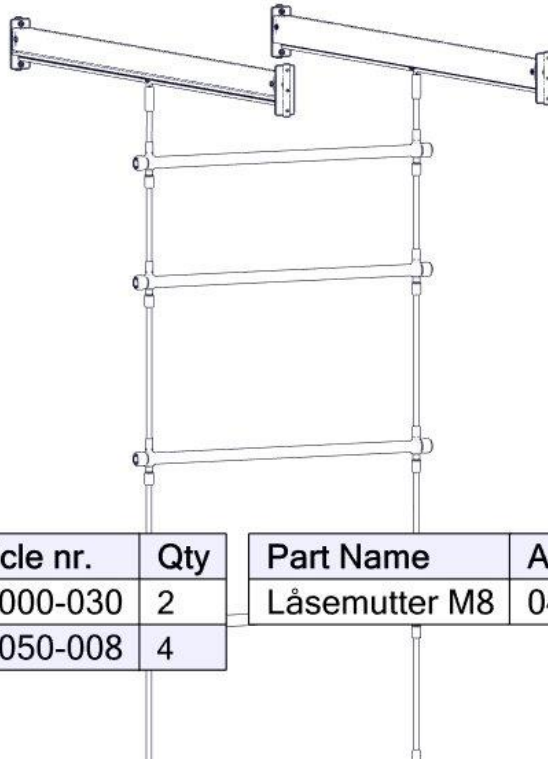

Montering av lekeapparatet / Assembly instructions / Montering av lekredskapet

Part Name	Article nr.	Qty	Part Name	Article nr.	Qty
Torx M8x30	04-000-030	2	Låsemutter M8	04-040-008	2
Skive M8	04-050-008	4