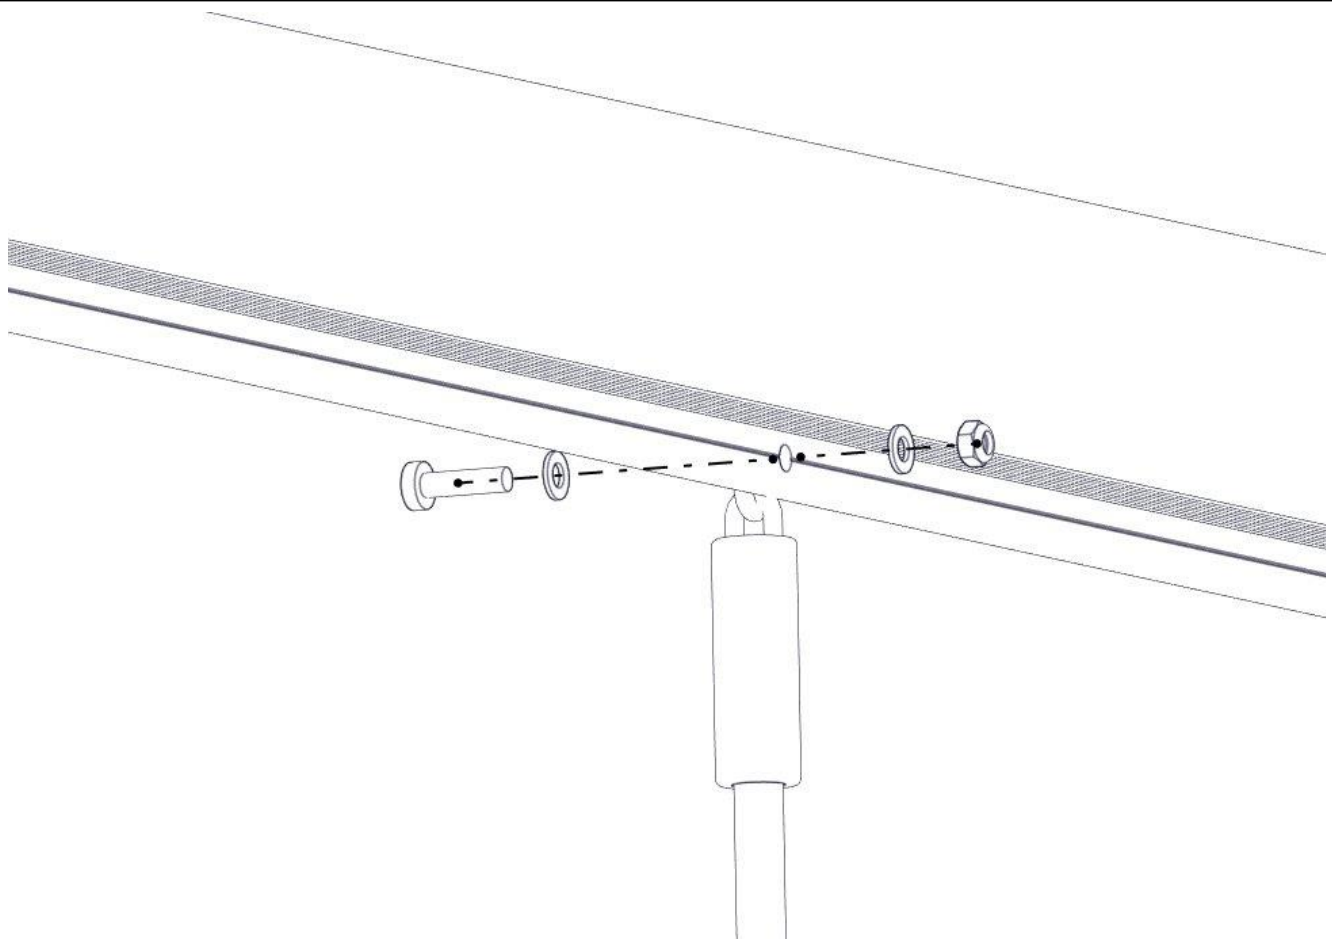

Montering av lekeapparatet / Assembly instructions / Montering av lekredskapet

Part Name	Article nr.	Qty
Torx M8x30	04-000-030	2
Skive M8	04-050-008	4

Part Name	Article nr.	Qty
Låsemutter M8	04-040-008	2