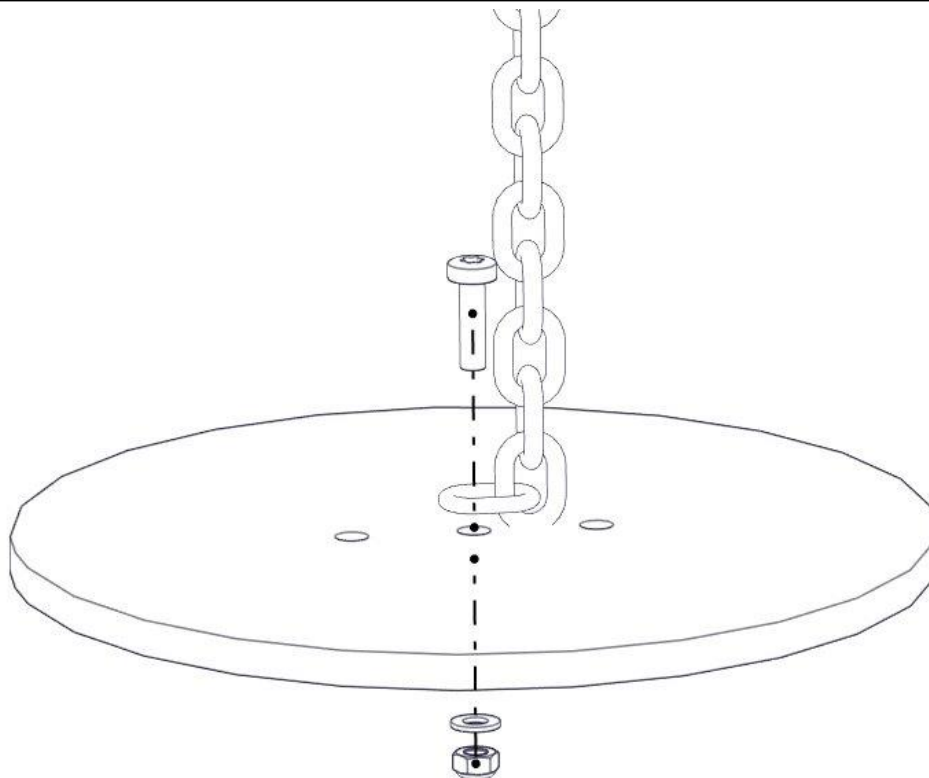

Søve AB
EA Rosengrensgatan 32
421 31 Västra Frölunda
Phone: +46 (0)31 773 97 00
www.sove.se

Boltepakker for / Boltpackage for / Bultpaket för

Sign. _____.

ÅÅ-Nett 05-103-025K	Navn	Artnr	Ant	Lev
	ÅÅ-Nett 3 rør Sort / Sort	05-103-025	1	
	Fundament plate	00-003-103	2	
	Torx M8x30	04-000-030	4	
	Låsemutter M8	04-040-008	4	
	Skive M8	04-050-008	6	

Montering av lekeapparatet / Assembly instructions / Montering av lekredskapet

Part Name	Article nr.	Qty
Å-Å_net	05-103-025	1
Torx M8x30	04-000-030	2
Skive M8	04-050-008	2

Part Name	Article nr.	Qty
Låsemutter M8	04-040-008	2
Fundament plate	00-003-103	2

Montering av lekeapparatet / Assembly instructions / Montering av lekredskapet

Part Name	Article nr.	Qty
Torx M8x30	04-000-030	2
Skive M8	04-050-008	4

Part Name	Article nr.	Qty
Låsemutter M8	04-040-008	2