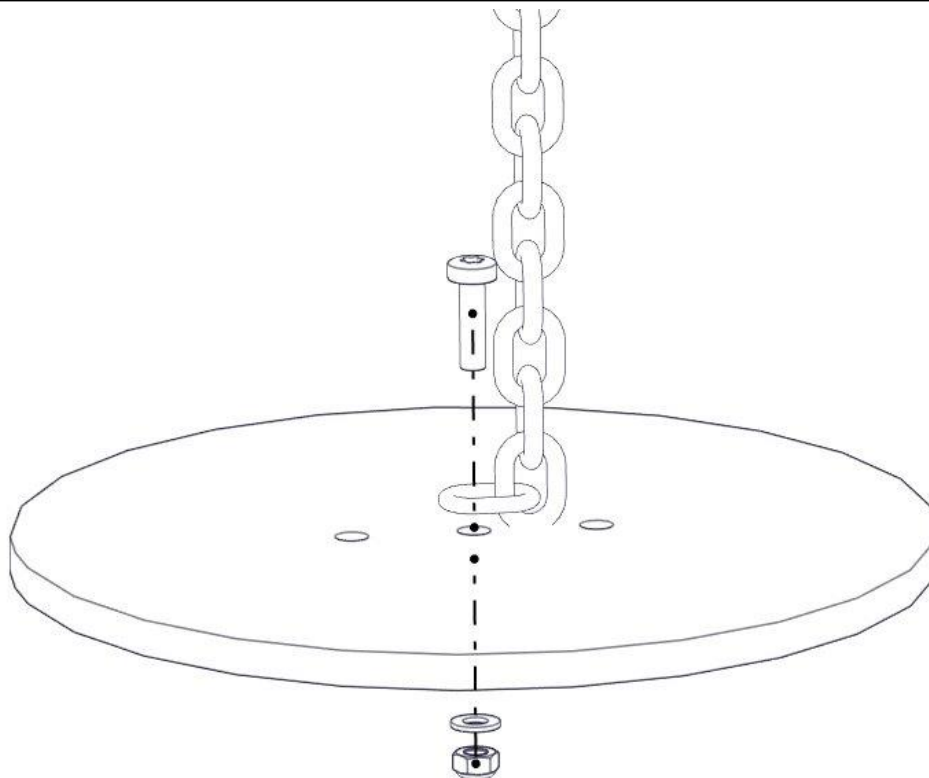

**søve**

Søve AB
EA Rosengrensgatan 32
421 31 Västra Frölunda
Phone: +46 (0)31 773 97 00
www.sove.se

Boltepakker for / Boltpackage for / Bultpaket för

Sign. _____

ÅÅ-Nett 05-103-027K	Navn	Artnr	Ant	Lev
	ÅÅ-Nett 3 rør Sort / grønn	05-103-027	1	
	Fundament plate	00-003-103	2	
	Torx M8x30	04-000-030	4	
	Låsemutter M8	04-040-008	4	
	Skive M8	04-050-008	6	

Montering av lekeapparatet / Assembly instructions / Montering av lekredskapet

Part Name	Article nr.	Qty
Å-Å_net	05-103-027	1
Torx M8x30	04-000-030	2
Skive M8	04-050-008	2

Part Name	Article nr.	Qty
Låsemutter M8	04-040-008	2
Fundament plate	00-003-103	2

Montering av lekeapparatet / Assembly instructions / Montering av lekredskapet

Part Name	Article nr.	Qty
Torx M8x30	04-000-030	2
Skive M8	04-050-008	4

Part Name	Article nr.	Qty
Låsemutter M8	04-040-008	2