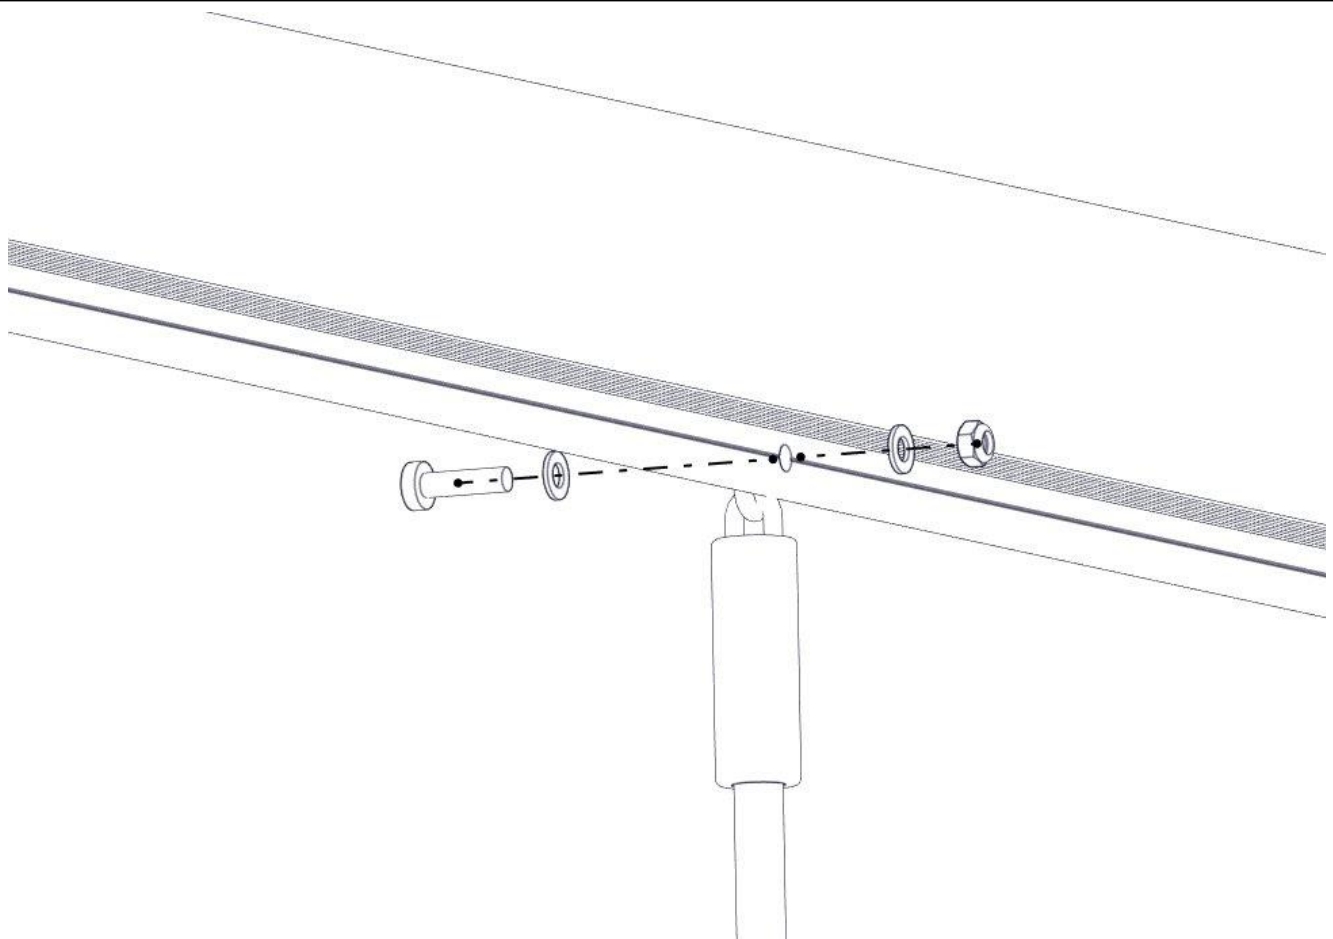

Montering av lekeapparatet / Assembly instructions / Montering av lekredskapet

Part Name	Article nr.	Qty
Torx M8x30	04-000-030	2
Skive M8	04-050-008	4

Part Name	Article nr.	Qty
Låsemutter M8	04-040-008	2