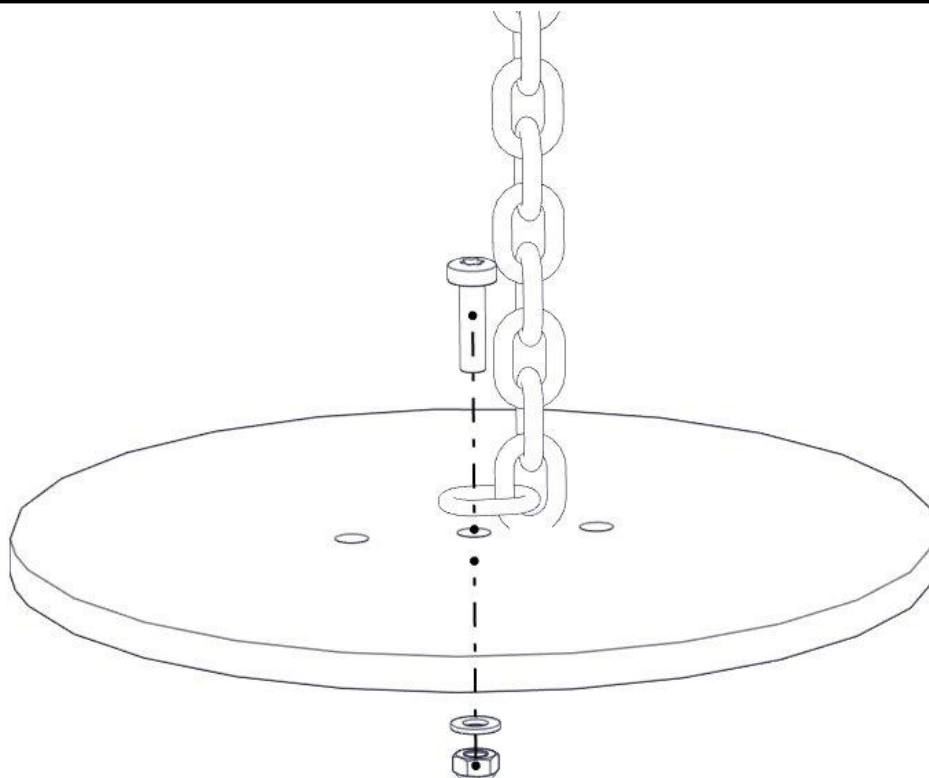

**Boltepakker for / Boltpackage for / Bultpaket för**

Sign. \_\_\_\_\_.

Å-Nett 05-103-028K	Navn	Artnr	Ant	Lev
	Å-Nett 4 rør Sort / grønn	05-103-028	1	
	Fundament plate	00-003-103	2	
	Torx M8x30	04-000-030	4	
	Låsemutter M8	04-040-008	4	
	Skive M8	04-050-008	6	

## Montering av lekeapparatet / Assembly instructions / Montering av lekredskapet

Part Name	Article nr.	Qty
Å_net	05-103-028	1
Torx M8x30	04-000-030	2
Skive M8	04-050-008	2

Part Name	Article nr.	Qty
Låsemutter M8	04-040-008	2
Fundament plate	00-003-103	2

**Montering av lekeapparatet / Assembly instructions / Montering av lekredskapet**

Part Name	Article nr.	Qty	Part Name	Article nr.	Qty
Torx M8x30	04-000-030	2	Låsemutter M8	04-040-008	2
Skive M8	04-050-008	4			