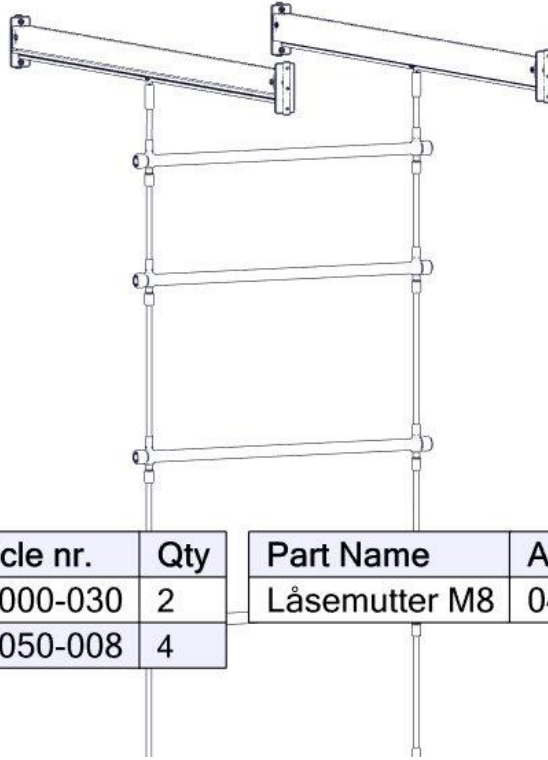

Montering av lekeapparatet / Assembly instructions / Montering av lekredskapet

Part Name	Article nr.	Qty	Part Name	Article nr.	Qty
Torx M8x30	04-000-030	2	Låsemutter M8	04-040-008	2
Skive M8	04-050-008	4