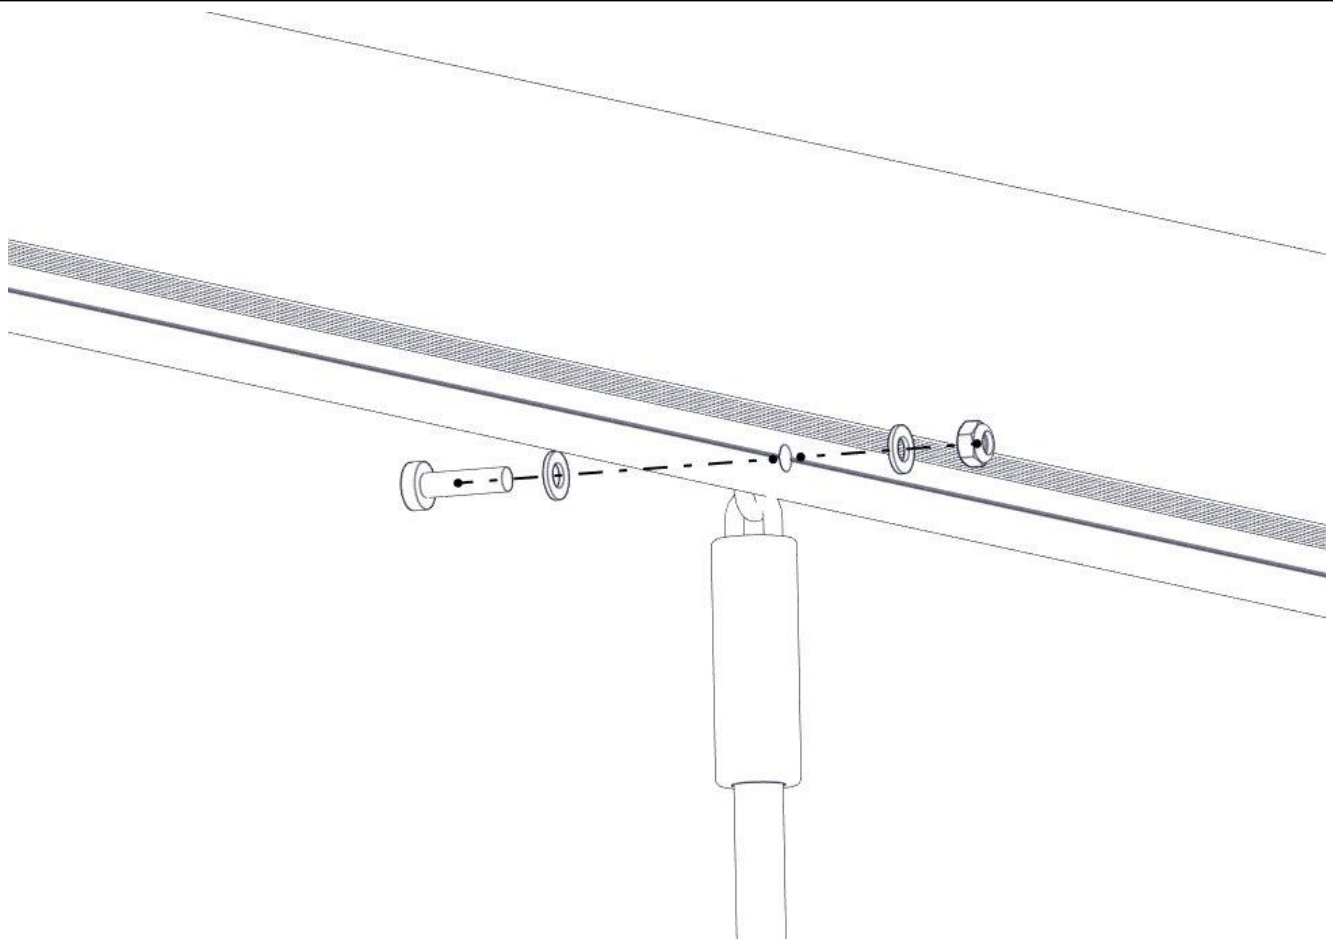

Montering av lekeapparatet / Assembly instructions / Montering av lekredskapet

Part Name	Article nr.	Qty	Part Name	Article nr.	Qty
Torx M8x30	04-000-030	2	Låsemutter M8	04-040-008	2
Skive M8	04-050-008	4