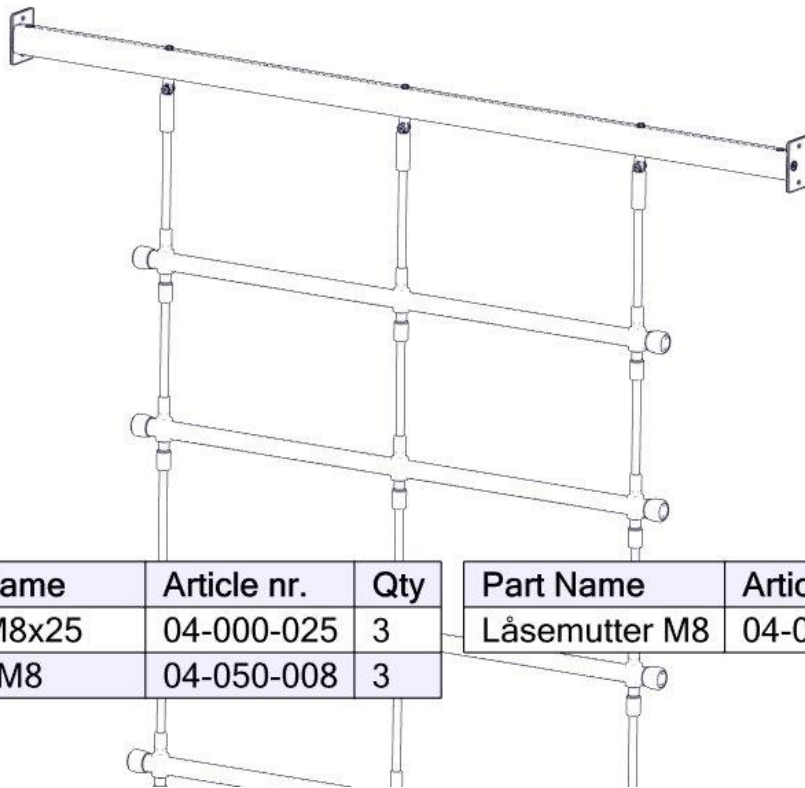

Montering av lekeapparatet / Assembly instructions / Montering av lekredskapet

Part Name	Article nr.	Qty
Torx M8x35	04-000-035	2
Skive M8 stor	04-055-008	2
Låsemutter M8	04-040-008	2

Part Name	Article nr.	Qty
Fundament plate	00-003-103	2
AE-nett 5 - rør polyfix	05-103-030	1

Montering av lekeapparatet / Assembly instructions / Montering av lekredskapet

Part Name	Article nr.	Qty
Torx M8x25	04-000-025	3
Skive M8	04-050-008	3

Part Name	Article nr.	Qty
Låsemutter M8	04-040-008	3