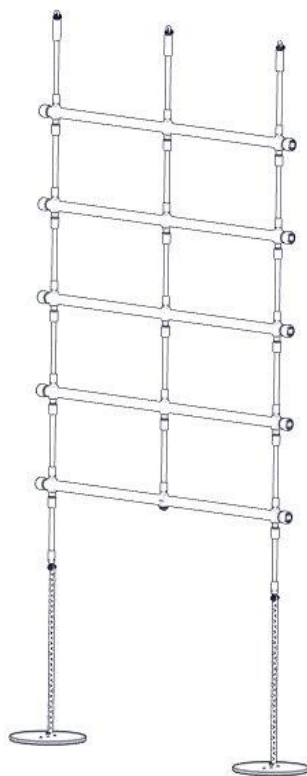

N**Monteringsanvisning****EN****Assembly Instructions****S****Monteringsanvisning**

Produkt nr. / Product no. / Produkt nr.

05-103-030K**Sort / Sort**

Ord. nr. _____

Dato. _____

Sign. _____

**søve**

Søve AS
Grønnvoldveien 290
3830 Ulefoss - Norway
Tlf: +47 35 94 65 65
www.sove.no

**søve**

Søve AB
EA Rosengrensgatan 32
421 31 Västra Frölunda
Phone: +46 (0)31 773 97 00
www.sove.se

Boltepakker for / Boltpackage for / Bultpaket för

Sign. _____

Æ-Nett 5 rør 05-103-030K	Navn	Artnr	Ant	Lev
	Æ-Nett 5 rør Sort / Sort	05-103-030	1	
	Fundament plate	00-003-103	2	
	Torx M8x25 Torx M8x35	04-000-025 04-000-035	3 2	
	Låsemutter M8	04-040-008	5	
	Skive M8 Skive M8 stor	04-050-008 04-055-008	3 2	

Montering av lekeapparatet / Assembly instructions / Montering av lekredskapet

Part Name	Article nr.	Qty
Torx M8x35	04-000-035	2
Skive M8 stor	04-055-008	2
Låsemutter M8	04-040-008	2

Part Name	Article nr.	Qty
Fundament plate	00-003-103	2
AE-nett 5 - rør polyfix	05-103-030	1

Montering av lekeapparatet / Assembly instructions / Montering av lekredskapet

Part Name	Article nr.	Qty
Torx M8x25	04-000-025	3
Skive M8	04-050-008	3

Part Name	Article nr.	Qty
Låsemutter M8	04-040-008	3