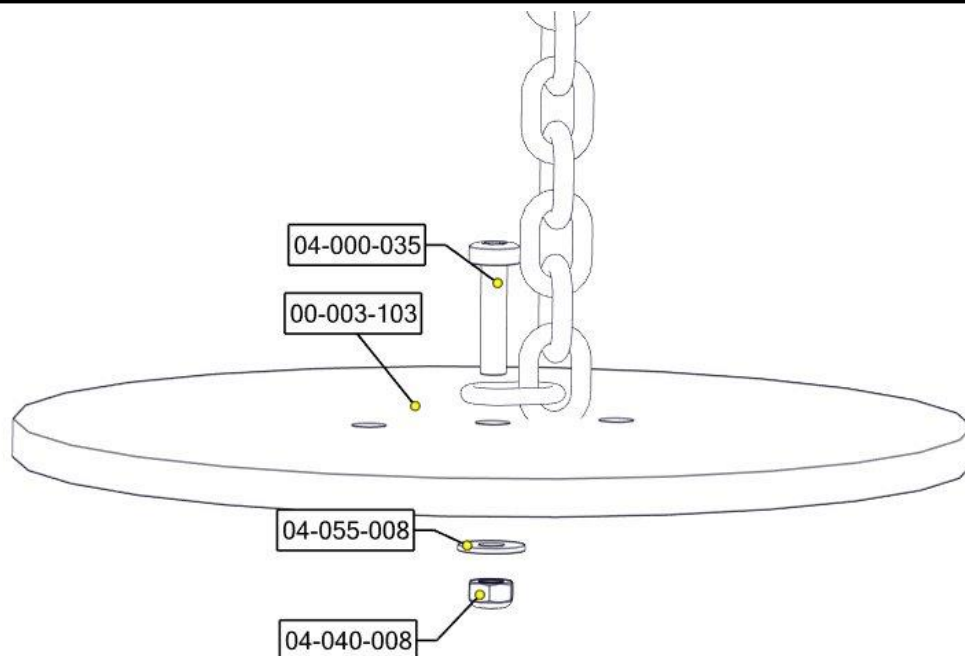

**søve**

Søve AB
EA Rosengrensgatan 32
421 31 Västra Frölunda
Phone: +46 (0)31 773 97 00
www.sove.se

Boltepakker for / Boltpackage for / Bultpaket för

Sign. _____

Æ-Nett 5 rør 05-103-030K	Navn	Artnr	Ant	Lev
	Æ-Nett 5 rør Sort / Sort	05-103-030	1	
	Fundament plate	00-003-103	2	
	Torx M8x25 Torx M8x35	04-000-025 04-000-035	3 2	
	Låsemutter M8	04-040-008	5	
	Skive M8 Skive M8 stor	04-050-008 04-055-008	3 2	

Montering av lekeapparatet / Assembly instructions / Montering av lekredskapet

Part Name	Article nr.	Qty
Torx M8x35	04-000-035	2
Skive M8 stor	04-055-008	2
Låsemutter M8	04-040-008	2

Part Name	Article nr.	Qty
Fundament plate	00-003-103	2
AE-nett 5 - rør polyfix	05-103-030	1

Montering av lekeapparatet / Assembly instructions / Montering av lekredskapet

Part Name	Article nr.	Qty
Torx M8x25	04-000-025	3
Skive M8	04-050-008	3

Part Name	Article nr.	Qty
Låsemutter M8	04-040-008	3