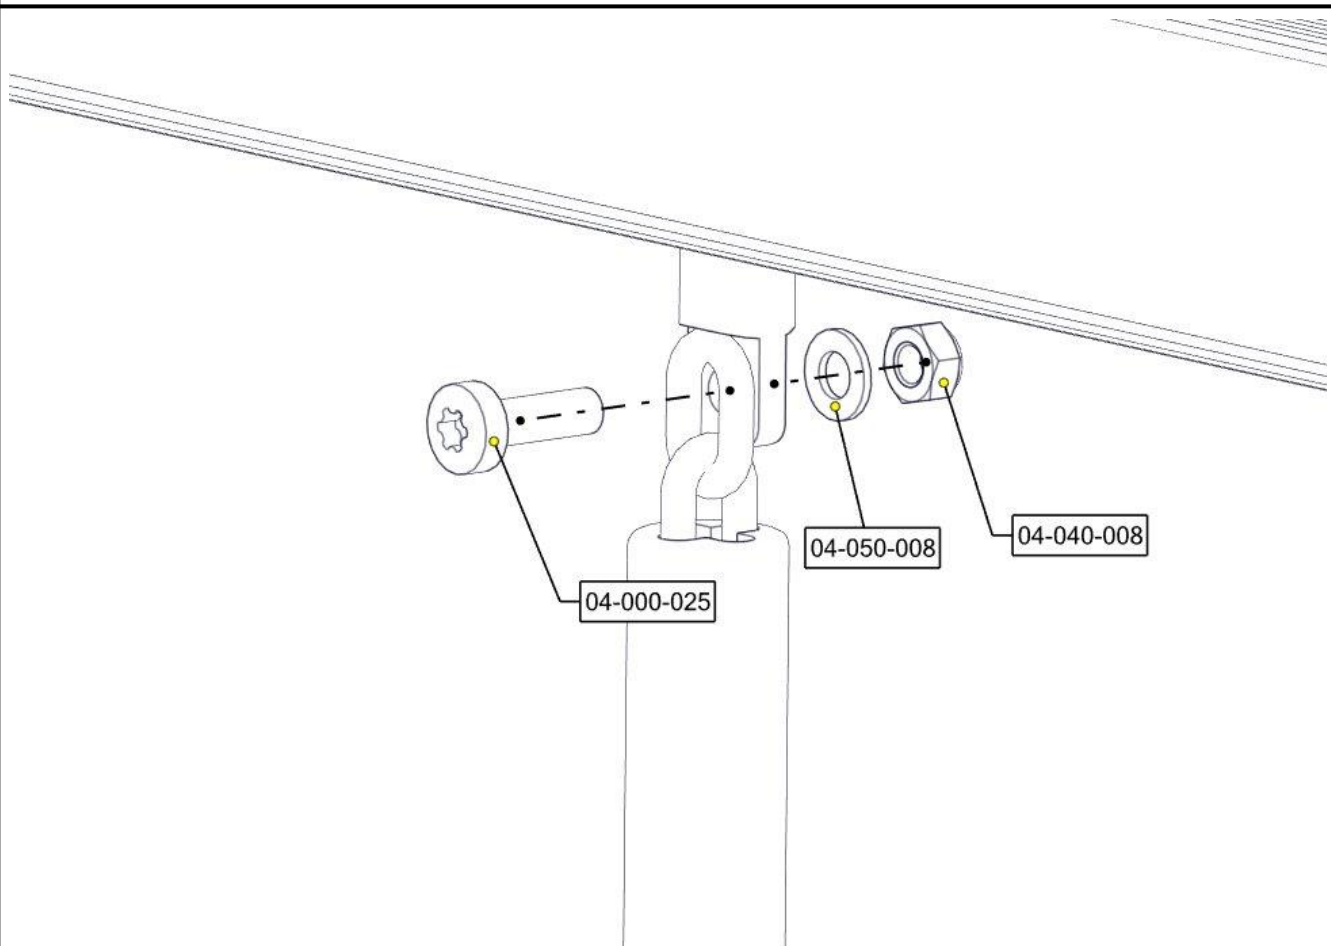

Montering av lekeapparatet / Assembly instructions / Montering av lekredskapet

Part Name	Article nr.	Qty
Torx M8x35	04-000-035	2
Skive M8 stor	04-055-008	2
Låsemutter M8	04-040-008	2

Part Name	Article nr.	Qty
Fundament plate	00-003-103	2
AE-nett 5 - rør polyfix	05-103-030	1

Montering av lekeapparatet / Assembly instructions / Montering av lekredskapet

Part Name	Article nr.	Qty
Torx M8x25	04-000-025	3
Skive M8	04-050-008	3

Part Name	Article nr.	Qty
Låsemutter M8	04-040-008	3