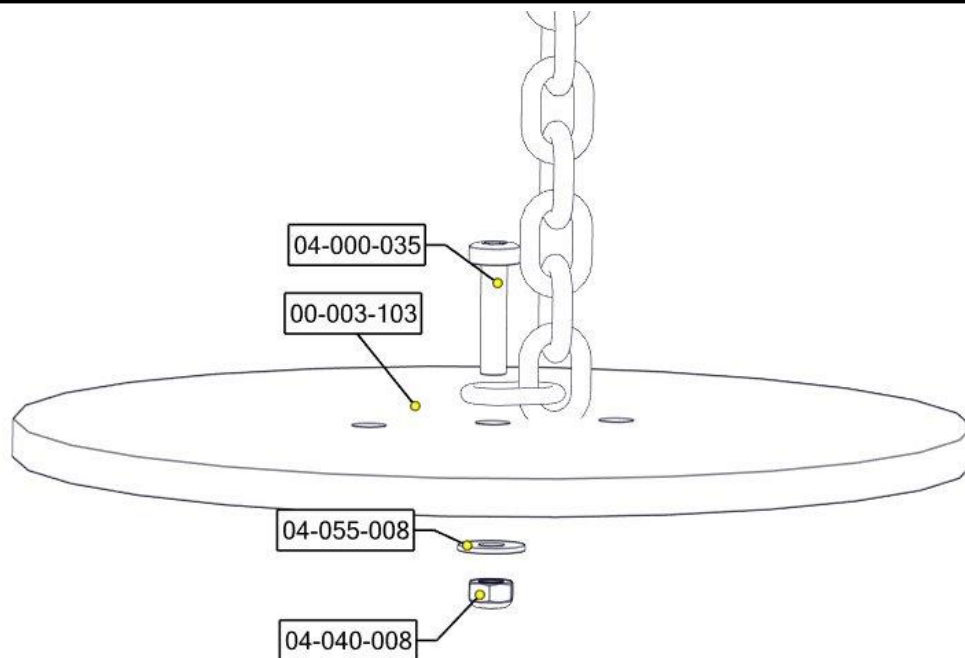

**søve**

Søve AB
EA Rosengrensgatan 32
421 31 Västra Frölunda
Phone: +46 (0)31 773 97 00
www.sove.se

Boltepakker for / Boltpackage for / Bultpaket för

Sign. _____

Æ-Nett 5 rør 05-103-032K	Navn	Artnr	Ant	Lev
	Æ-Nett 5 rør Sort / Grønn	05-103-032	1	
	Fundament plate	00-003-103	2	
	Torx M8x25 Torx M8x35	04-000-025 04-000-035	3 2	
	Låsemutter M8	04-040-008	5	
	Skive M8 Skive M8 stor	04-050-008 04-055-008	3 2	

Montering av lekeapparatet / Assembly instructions / Montering av lekredskapet

Part Name	Article nr.	Qty
Torx M8x35	04-000-035	2
Skive M8 stor	04-055-008	2
Låsemutter M8	04-040-008	2

Part Name	Article nr.	Qty
Fundament plate	00-003-103	2
AE-nett 5 - rør polyfix	05-103-032	1

Montering av lekeapparatet / Assembly instructions / Montering av lekredskapet

Part Name	Article nr.	Qty	Part Name	Article nr.	Qty
Torx M8x25	04-000-025	3	Låsemutter M8	04-040-008	3
Skive M8	04-050-008	3			