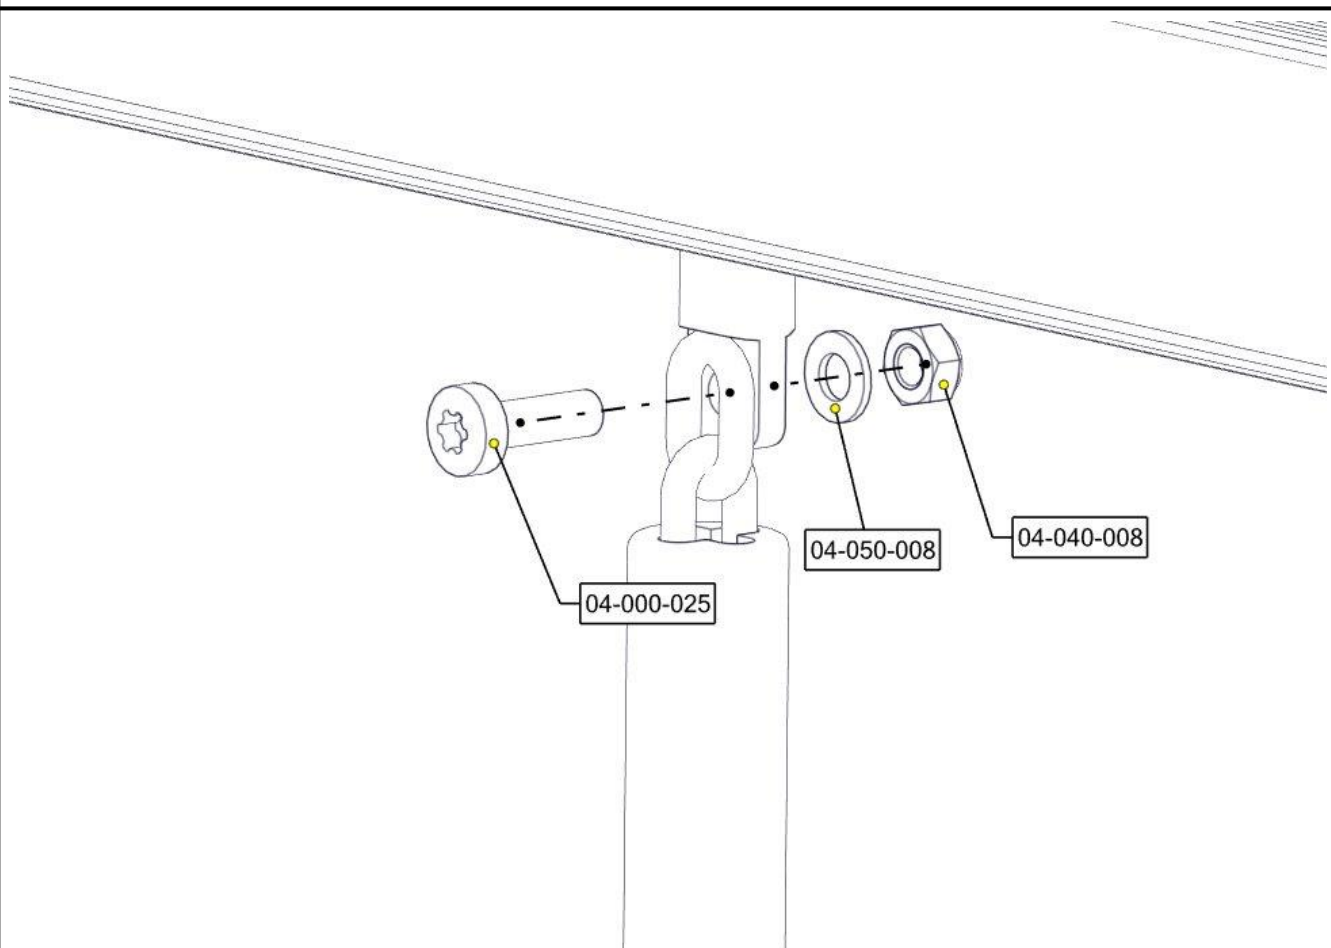

Montering av lekeapparatet / Assembly instructions / Montering av lekredskapet

Part Name	Article nr.	Qty
Torx M8x35	04-000-035	2
Skive M8 stor	04-055-008	2
Låsemutter M8	04-040-008	2

Part Name	Article nr.	Qty
Fundament plate	00-003-103	2
AE-nett 5 - rør polyfix	05-103-032	1

Montering av lekeapparatet / Assembly instructions / Montering av lekredskapet

Part Name	Article nr.	Qty	Part Name	Article nr.	Qty
Torx M8x25	04-000-025	3	Låsemutter M8	04-040-008	3
Skive M8	04-050-008	3			