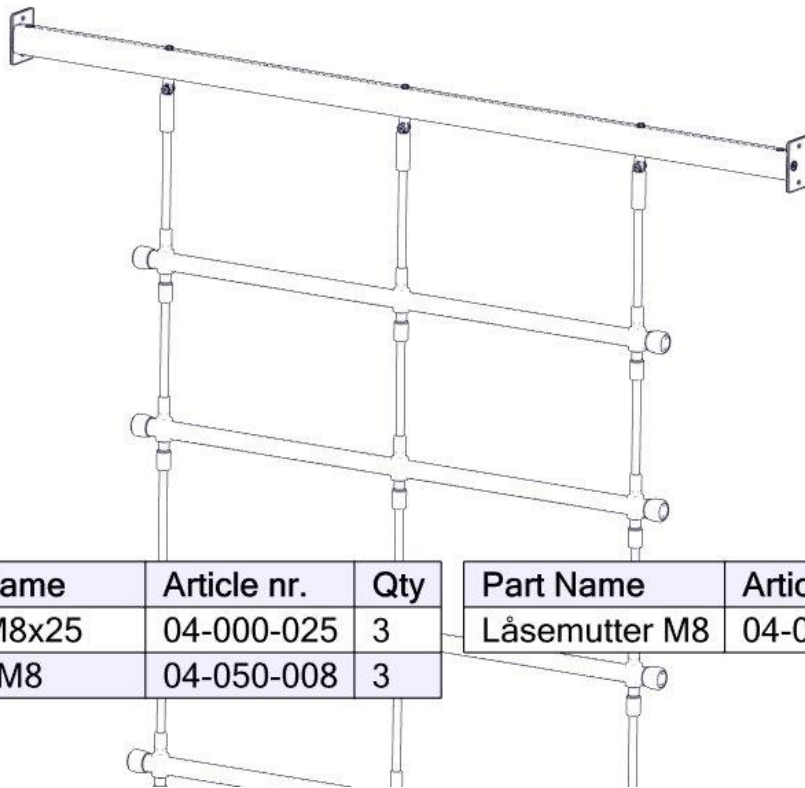

**søve**

Søve AB
EA Rosengrensgatan 32
421 31 Västra Frölunda
Phone: +46 (0)31 773 97 00
www.sove.se

Boltepakker for / Boltpackage for / Bultpaket för

Sign. _____

Æ-Nett 5 rør 05-103-032K	Navn	Artnr	Ant	Lev
	Æ-Nett 5 rør Sort / Grønn	05-103-032	1	
	Fundament plate	00-003-103	2	
	Torx M8x25 Torx M8x35	04-000-025 04-000-035	3 2	
	Låsemutter M8	04-040-008	5	
	Skive M8 Skive M8 stor	04-050-008 04-055-008	3 2	

Montering av lekeapparatet / Assembly instructions / Montering av lekredskapet

Part Name	Article nr.	Qty
Torx M8x35	04-000-035	2
Skive M8 stor	04-055-008	2
Låsemutter M8	04-040-008	2

Part Name	Article nr.	Qty
Fundament plate	00-003-103	2
AE-nett 5 - rør polyfix	05-103-032	1

Montering av lekeapparatet / Assembly instructions / Montering av lekredskapet

Part Name	Article nr.	Qty	Part Name	Article nr.	Qty
Torx M8x25	04-000-025	3	Låsemutter M8	04-040-008	3
Skive M8	04-050-008	3			