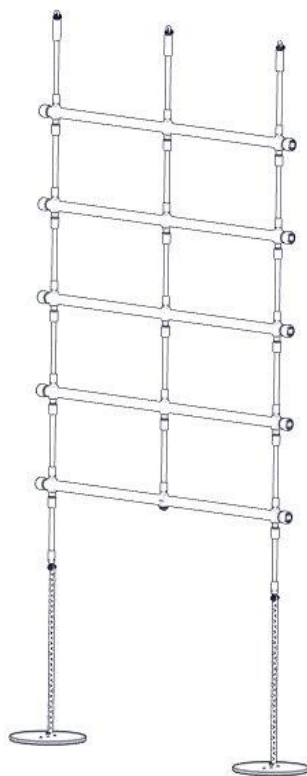

N**Monteringsanvisning****EN****Assembly Instructions****S****Monteringsanvisning**

Produkt nr. / Product no. / Produkt nr.

05-103-032K**Sort / Grønn**

Ord. nr. _____

Dato. _____

Sign. _____

**søve**

Søve AS
Grønnvoldveien 290
3830 Ulefoss - Norway
Tlf: +47 35 94 65 65
www.sove.no

**søve**

Søve AB
EA Rosengrensgatan 32
421 31 Västra Frölunda
Phone: +46 (0)31 773 97 00
www.sove.se

Boltepakker for / Boltpackage for / Bultpaket för

Sign. _____

Æ-Nett 5 rør 05-103-032K	Navn	Artnr	Ant	Lev
	Æ-Nett 5 rør Sort / Grønn	05-103-032	1	
	Fundament plate	00-003-103	2	
	Torx M8x25 Torx M8x35	04-000-025 04-000-035	3 2	
	Låsemutter M8	04-040-008	5	
	Skive M8 Skive M8 stor	04-050-008 04-055-008	3 2	

Montering av lekeapparatet / Assembly instructions / Montering av lekredskapet

Part Name	Article nr.	Qty
Torx M8x35	04-000-035	2
Skive M8 stor	04-055-008	2
Låsemutter M8	04-040-008	2

Part Name	Article nr.	Qty
Fundament plate	00-003-103	2
AE-nett 5 - rør polyfix	05-103-032	1

Montering av lekeapparatet / Assembly instructions / Montering av lekredskapet

Part Name	Article nr.	Qty	Part Name	Article nr.	Qty
Torx M8x25	04-000-025	3	Låsemutter M8	04-040-008	3
Skive M8	04-050-008	3			