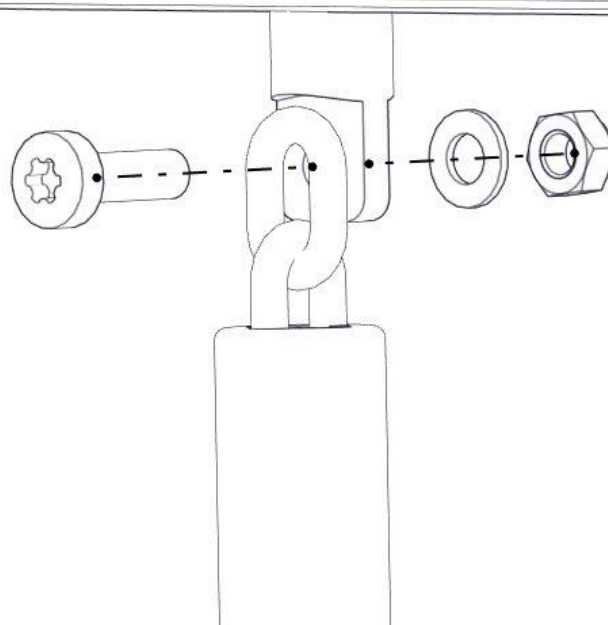

Montering av lekeapparatet / Assembly instructions / Montering av lekredskapet

Part Name	Article nr.	Qty
Å-Å_net	05-103-033	1
Torx M8x35	04-000-035	2
Skive M8	04-050-008	2

Part Name	Article nr.	Qty
Låsemutter M8	04-040-008	2
Fundament plate	00-003-103	2

Montering av lekeapparatet / Assembly instructions / Montering av lekredskapet

Part Name	Article nr.	Qty
Torx M8x25	04-000-025	2
Skive M8	04-050-008	2

Part Name	Article nr.	Qty
Låsemutter M8	04-040-008	2