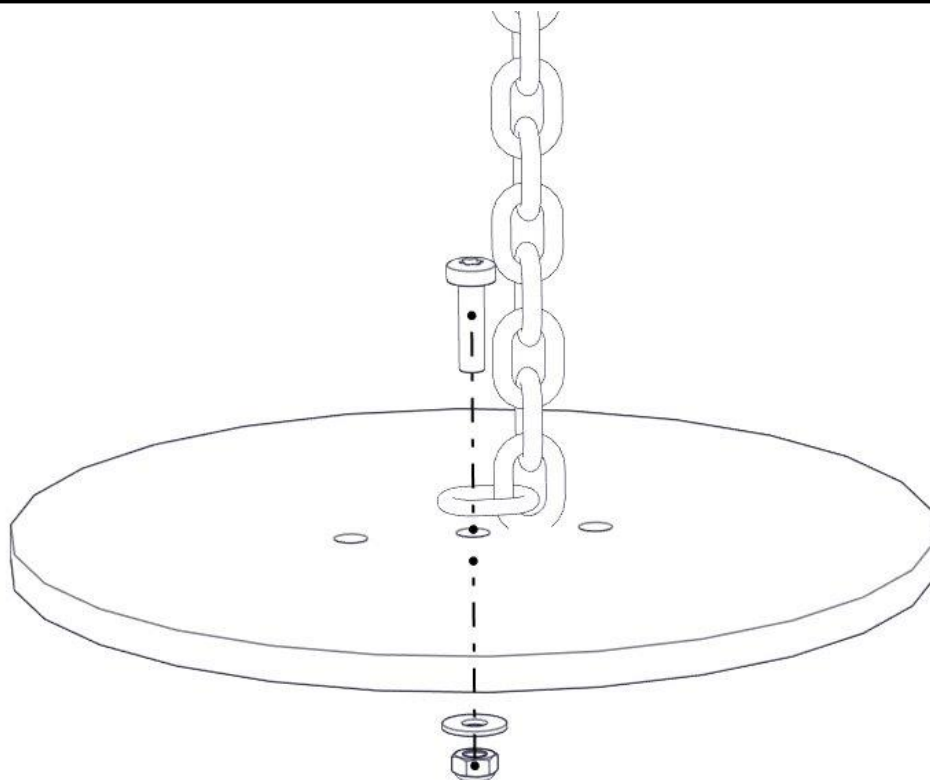

Søve AB
EA Rosengrensgatan 32
421 31 Västra Frölunda
Phone: +46 (0)31 773 97 00
www.sove.se

Boltepakker for / Boltpackage for / Bultpaket för

Sign. _____.

ÅÅ-nett 3 rør kort 05-103-033K	Navn	Artnr	Ant	Lev
	ÅÅ-Nett 3 rør kort Sort / Grønn	05-103-033	1	
	Fundament plate	00-003-103	2	
	Torx M8x25 Torx M8x35	04-000-025 04-000-035	2 2	
	Låsemutter M8	04-040-008	4	
	Skive M8 Skive M8 stor	04-050-008 04-055-008	2 2	

Montering av lekeapparatet / Assembly instructions / Montering av lekredskapet

Part Name	Article nr.	Qty
Å-Å_net	05-103-033	1
Torx M8x35	04-000-035	2
Skive M8	04-050-008	2

Part Name	Article nr.	Qty
Låsemutter M8	04-040-008	2
Fundament plate	00-003-103	2

Montering av lekeapparatet / Assembly instructions / Montering av lekredskapet

Part Name	Article nr.	Qty
Torx M8x25	04-000-025	2
Skive M8	04-050-008	2

Part Name	Article nr.	Qty
Låsemutter M8	04-040-008	2