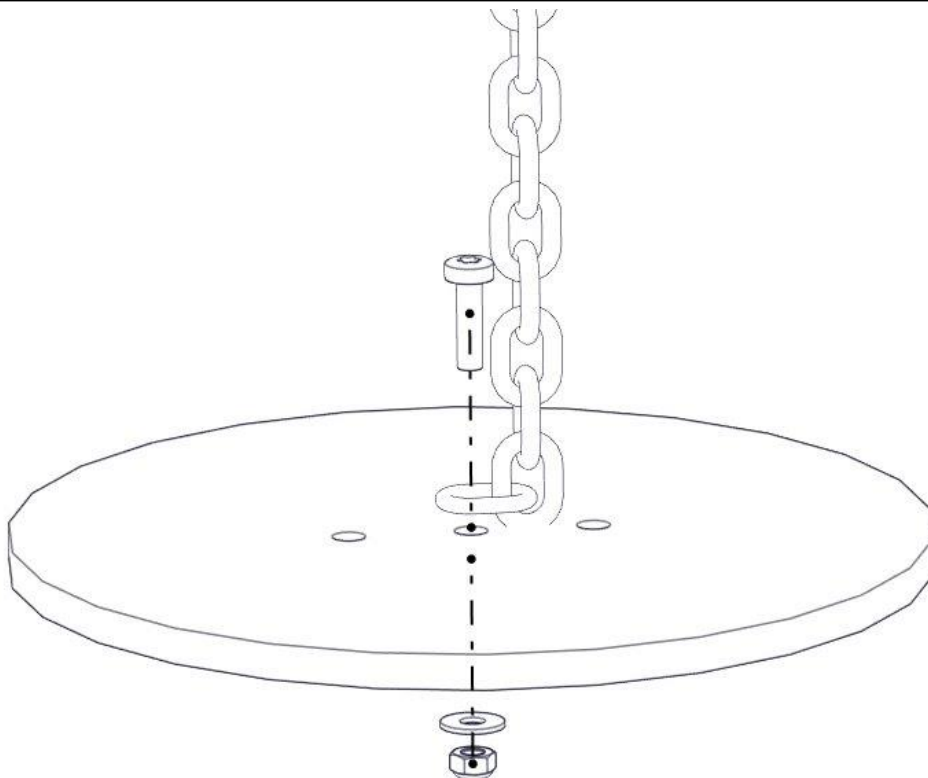

**Boltepakker for / Boltpackage for / Bultpaket för**

Sign. \_\_\_\_\_

ÅÅ-nett 3 rør kort 05-103-034K	Navn	Artnr	Ant	Lev
	ÅÅ-Nett 3 rør kort Sort / Sort	05-103-034	1	
	Fundament plate	00-003-103	2	
	Torx M8x25 Torx M8x35	04-000-025 04-000-035	2 2	
	Låsemutter M8	04-040-008	4	
	Skive M8 Skive M8 stor	04-050-008 04-055-008	2 2	

## Montering av lekeapparatet / Assembly instructions / Montering av lekredskapet

Part Name	Article nr.	Qty
Å-Å_net	05-103-034	1
Torx M8x35	04-000-035	2
Skive M8 stor	04-055-008	2

Part Name	Article nr.	Qty
Låsemutter M8	04-040-008	2
Fundament plate	00-003-103	2

**Montering av lekeapparatet / Assembly instructions / Montering av lekredskapet**

Part Name	Article nr.	Qty
Torx M8x25	04-000-025	2
Skive M8	04-050-008	2

Part Name	Article nr.	Qty
Låsemutter M8	04-040-008	2