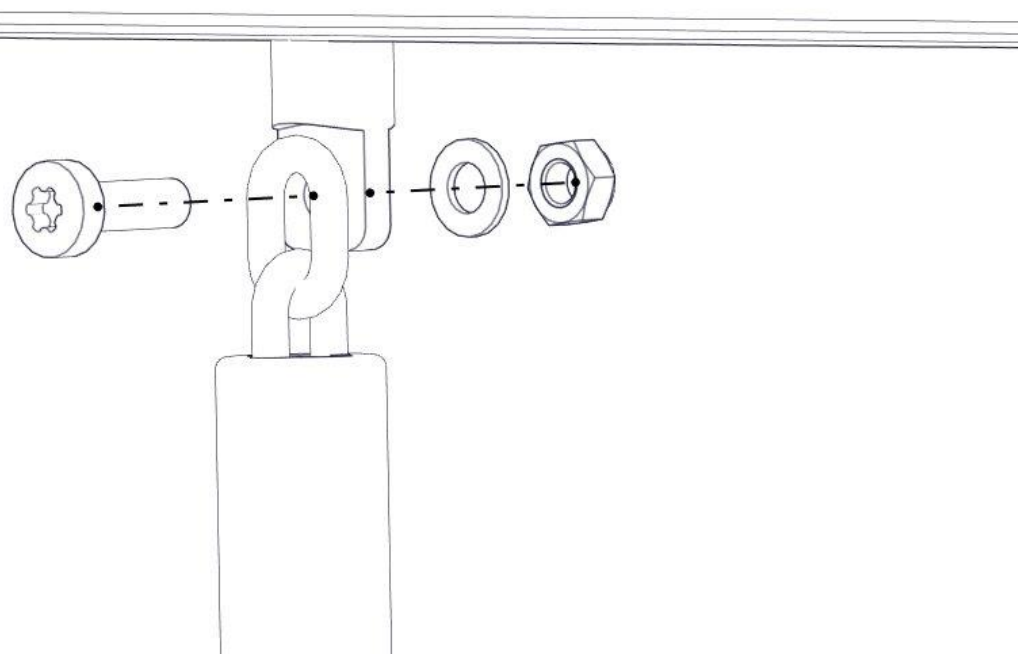

Montering av lekeapparatet / Assembly instructions / Montering av lekredskapet

Part Name	Article nr.	Qty
Torx M8x25	04-000-025	2
Skive M8	04-050-008	2

Part Name	Article nr.	Qty
Låsemutter M8	04-040-008	2