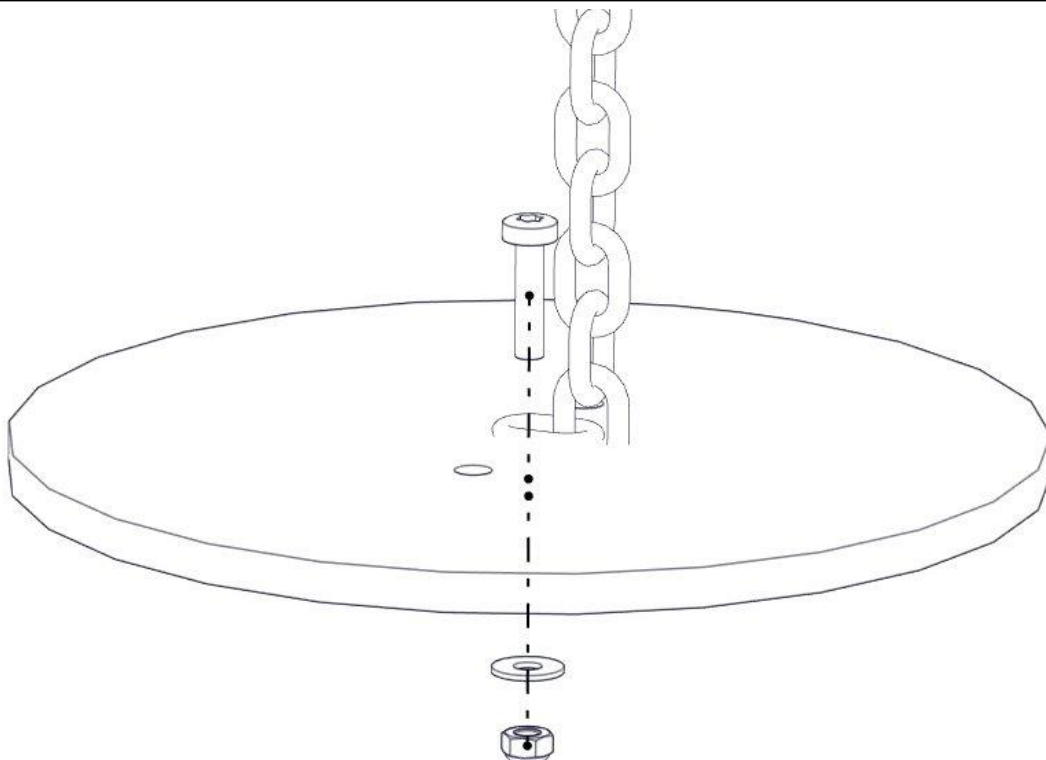

Montering av lekeapparatet / Assembly instructions / Montering av lekredskapet

Part Name	Article nr.	Qty
Å_nett_kort	05-103-035	1
Torx M8x35	04-000-035	2
Skive M8 stor	04-055-008	2

Part Name	Article nr.	Qty
Låsemutter M8	04-040-008	2
Fundament plate	00-003-103	2

Montering av lekeapparatet / Assembly instructions / Montering av lekredskapet

Part Name	Article nr.	Qty	Part Name	Article nr.	Qty
Torx M8x25	04-000-025	2	Låsemutter M8	04-040-008	2
Skive M8	04-050-008	2			