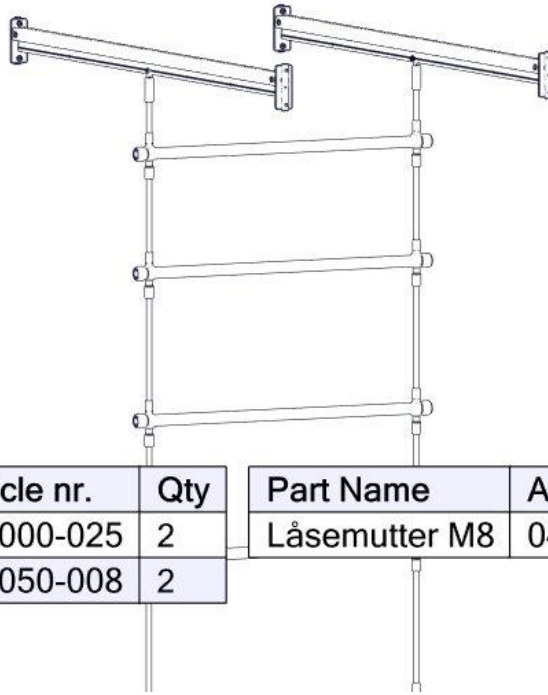

Montering av lekeapparatet / Assembly instructions / Montering av lekredskapet

Part Name	Article nr.	Qty
Å_nett_kort	05-103-035	1
Torx M8x35	04-000-035	2
Skive M8 stor	04-055-008	2

Part Name	Article nr.	Qty
Låsemutter M8	04-040-008	2
Fundament plate	00-003-103	2

Montering av lekeapparatet / Assembly instructions / Montering av lekredskapet

Part Name	Article nr.	Qty	Part Name	Article nr.	Qty
Torx M8x25	04-000-025	2	Låsemutter M8	04-040-008	2
Skive M8	04-050-008	2			