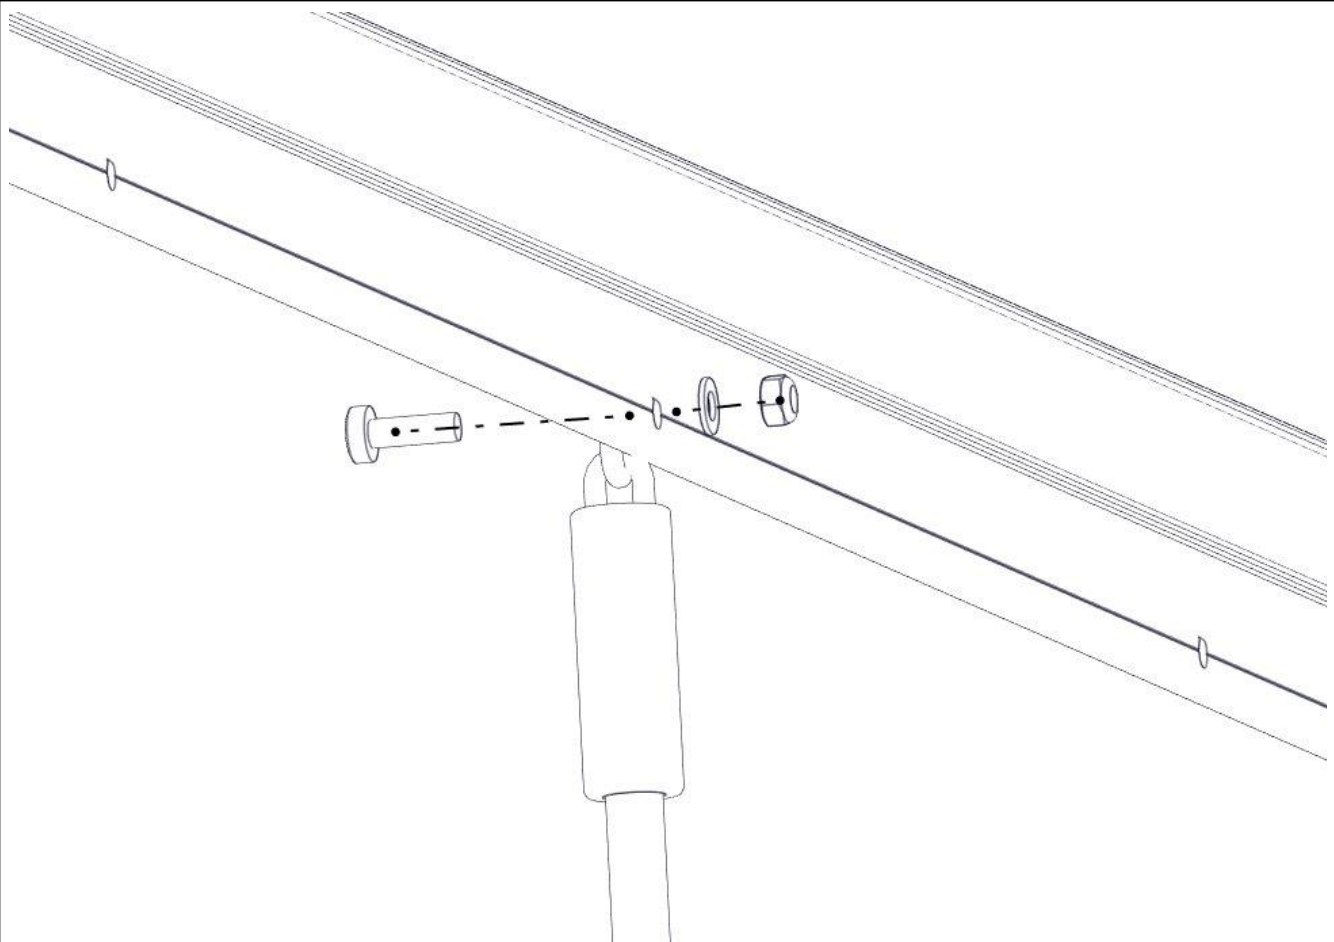

Montering av lekeapparatet / Assembly instructions / Montering av lekredskapet

Part Name	Article nr.	Qty	Part Name	Article nr.	Qty
Torx M8x25	04-000-025	2	Låsemutter M8	04-040-008	2
Skive M8	04-050-008	2