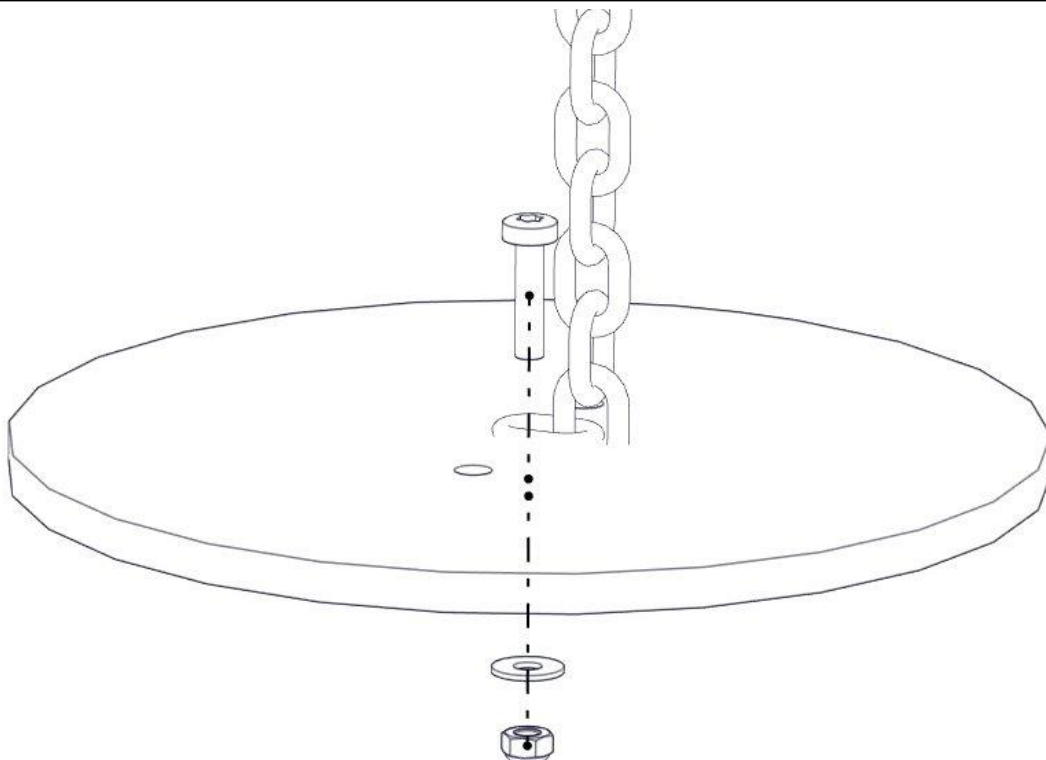

Søve AB
EA Rosengrensgatan 32
421 31 Västra Frölunda
Phone: +46 (0)31 773 97 00
www.sove.se

Boltepakker for / Boltpackage for / Bultpaket för

Sign. _____.

Å-Nett kort 05-103-036K	Navn	Artnr	Ant	Lev
	Å-Nett 4 rør kort Sort / sort	05-103-036	1	
	Fundament plate	00-003-103	2	
	Torx M8x35 Torx M8x25	04-000-035 04-000-025	2 2	
	Låsemutter M8	04-040-008	4	
	Skive M8 Skive M8 stor	04-050-008 04-055-008	2 2	

Montering av lekeapparatet / Assembly instructions / Montering av lekredskapet

Part Name	Article nr.	Qty
Å_net_t_kort	05-103-036	1
Torx M8x35	04-000-035	2
Skive M8 stor	04-055-008	2

Part Name	Article nr.	Qty
Låsemutter M8	04-040-008	2
Fundament plate	00-003-103	2

Montering av lekeapparatet / Assembly instructions / Montering av lekredskapet

Part Name	Article nr.	Qty	Part Name	Article nr.	Qty
Torx M8x25	04-000-025	2	Låsemutter M8	04-040-008	2
Skive M8	04-050-008	2			