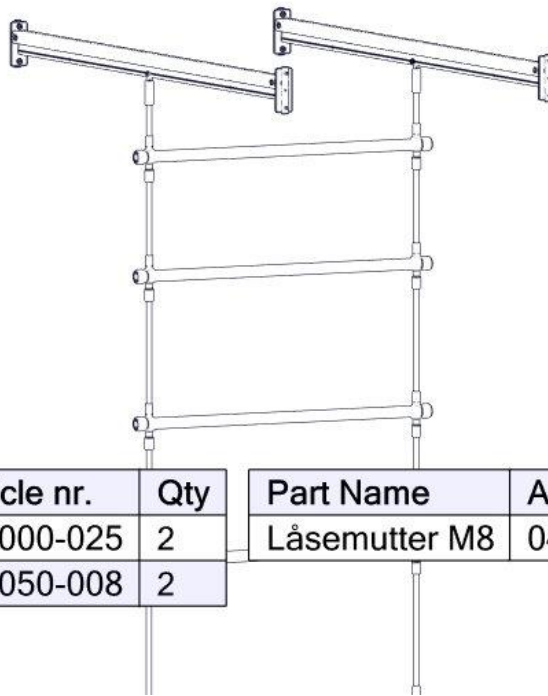

Montering av lekeapparatet / Assembly instructions / Montering av lekredskapet

Part Name	Article nr.	Qty
Å_net_t_kort	05-103-036	1
Torx M8x35	04-000-035	2
Skive M8 stor	04-055-008	2

Part Name	Article nr.	Qty
Låsemutter M8	04-040-008	2
Fundament plate	00-003-103	2

Montering av lekeapparatet / Assembly instructions / Montering av lekredskapet

Part Name	Article nr.	Qty	Part Name	Article nr.	Qty
Torx M8x25	04-000-025	2	Låsemutter M8	04-040-008	2
Skive M8	04-050-008	2			