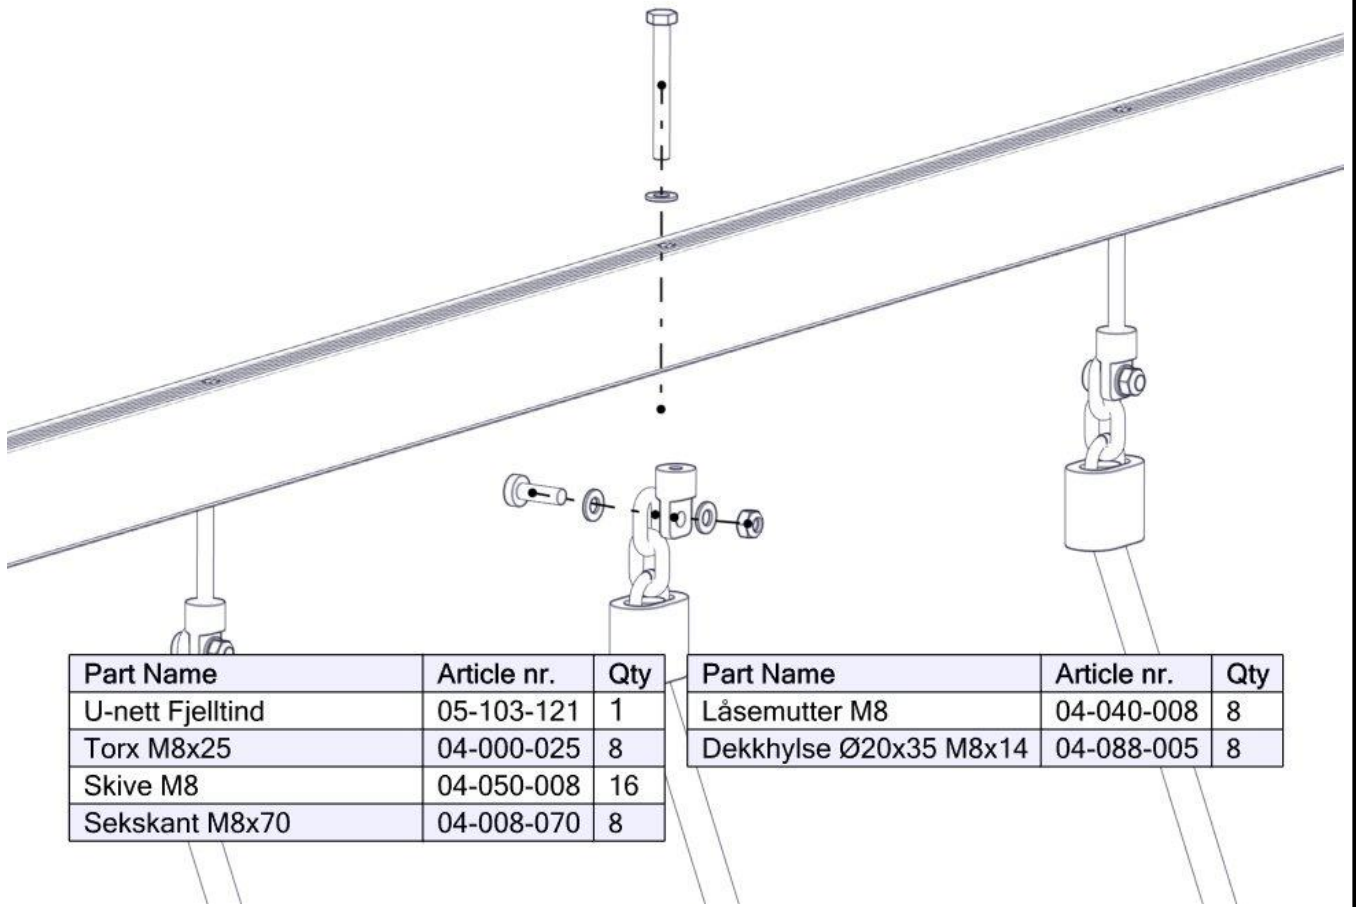

Montering av lekeapparatet / Assembly instructions / Montering av lekredskapet

Part Name	Article nr.	Qty
U-nett Fjelltind	05-103-121	1
Torx M8x25	04-000-025	8
Skive M8	04-050-008	16
Sekskant M8x70	04-008-070	8

Part Name	Article nr.	Qty
Låsemutter M8	04-040-008	8
Dekkhylse Ø20x35 M8x14	04-088-005	8